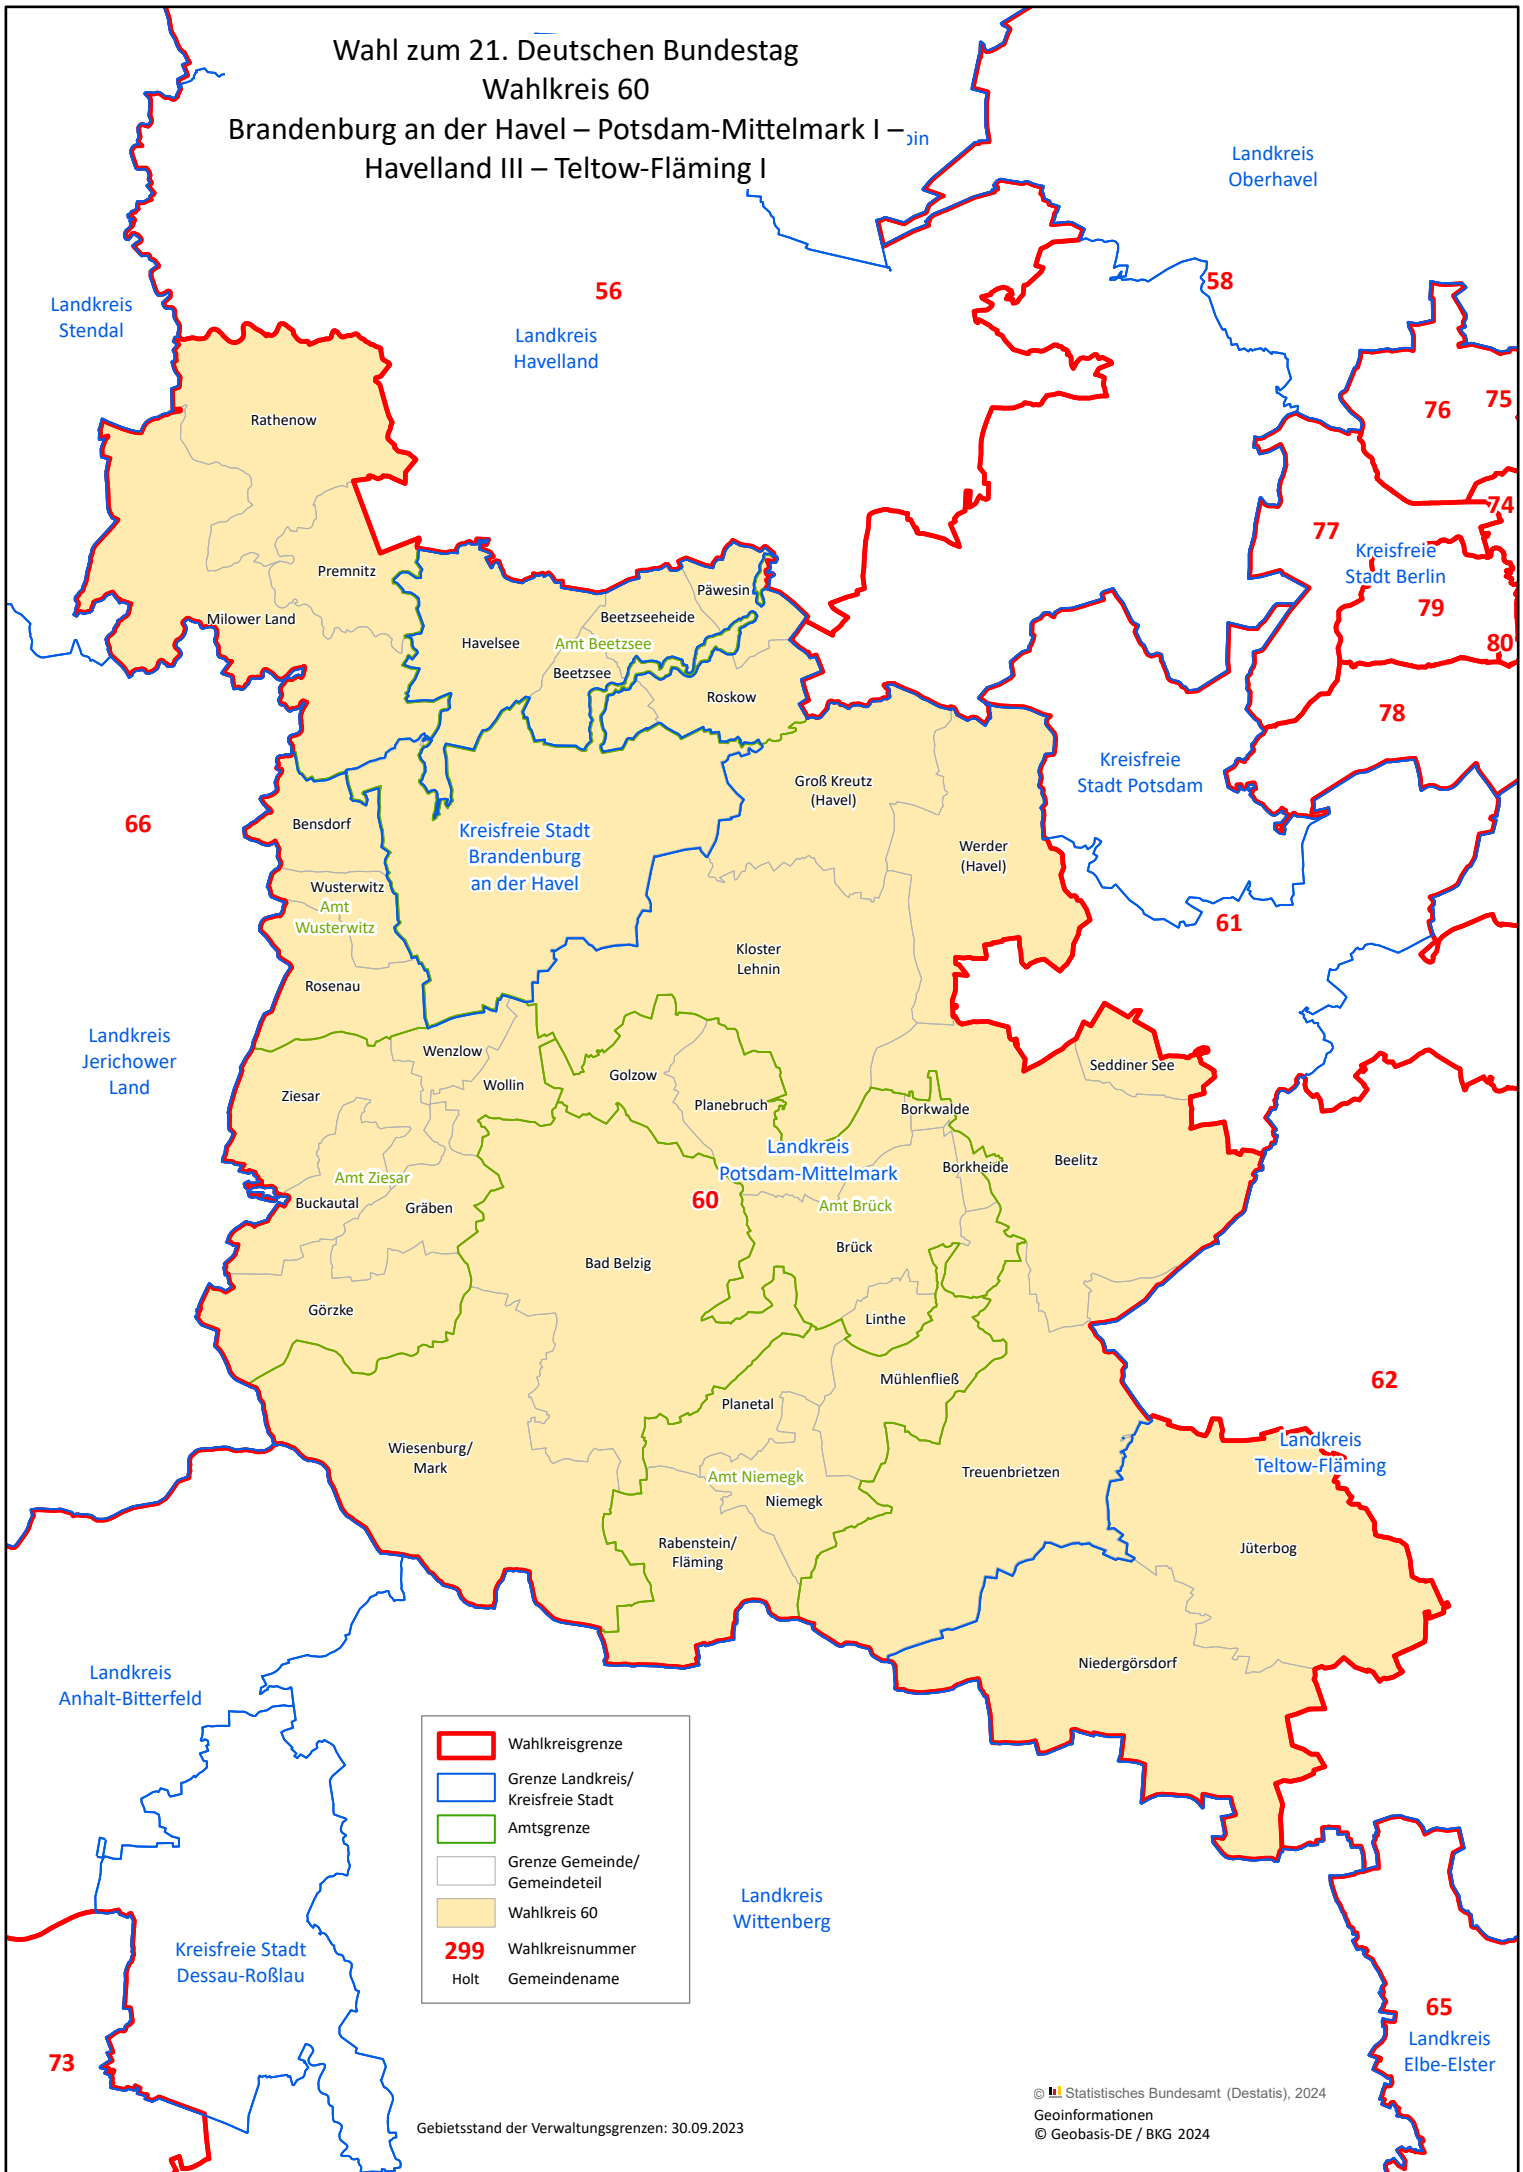

Wahl zum 21. Deutschen Bundestag
 Wahlkreis 60
 Brandenburg an der Havel – Potsdam-Mittelmark I –
 Havelland III – Teltow-Fläming I

	Wahlkreisgrenze
	Grenze Landkreis/ Kreisfreie Stadt
	Amtsgrenze
	Grenze Gemeinde/ Gemeindeteil
	Wahlkreis 60
299	Wahlkreisnummer
Holt	Gemeindenname

Gebietsstand der Verwaltungsgrenzen: 30.09.2023