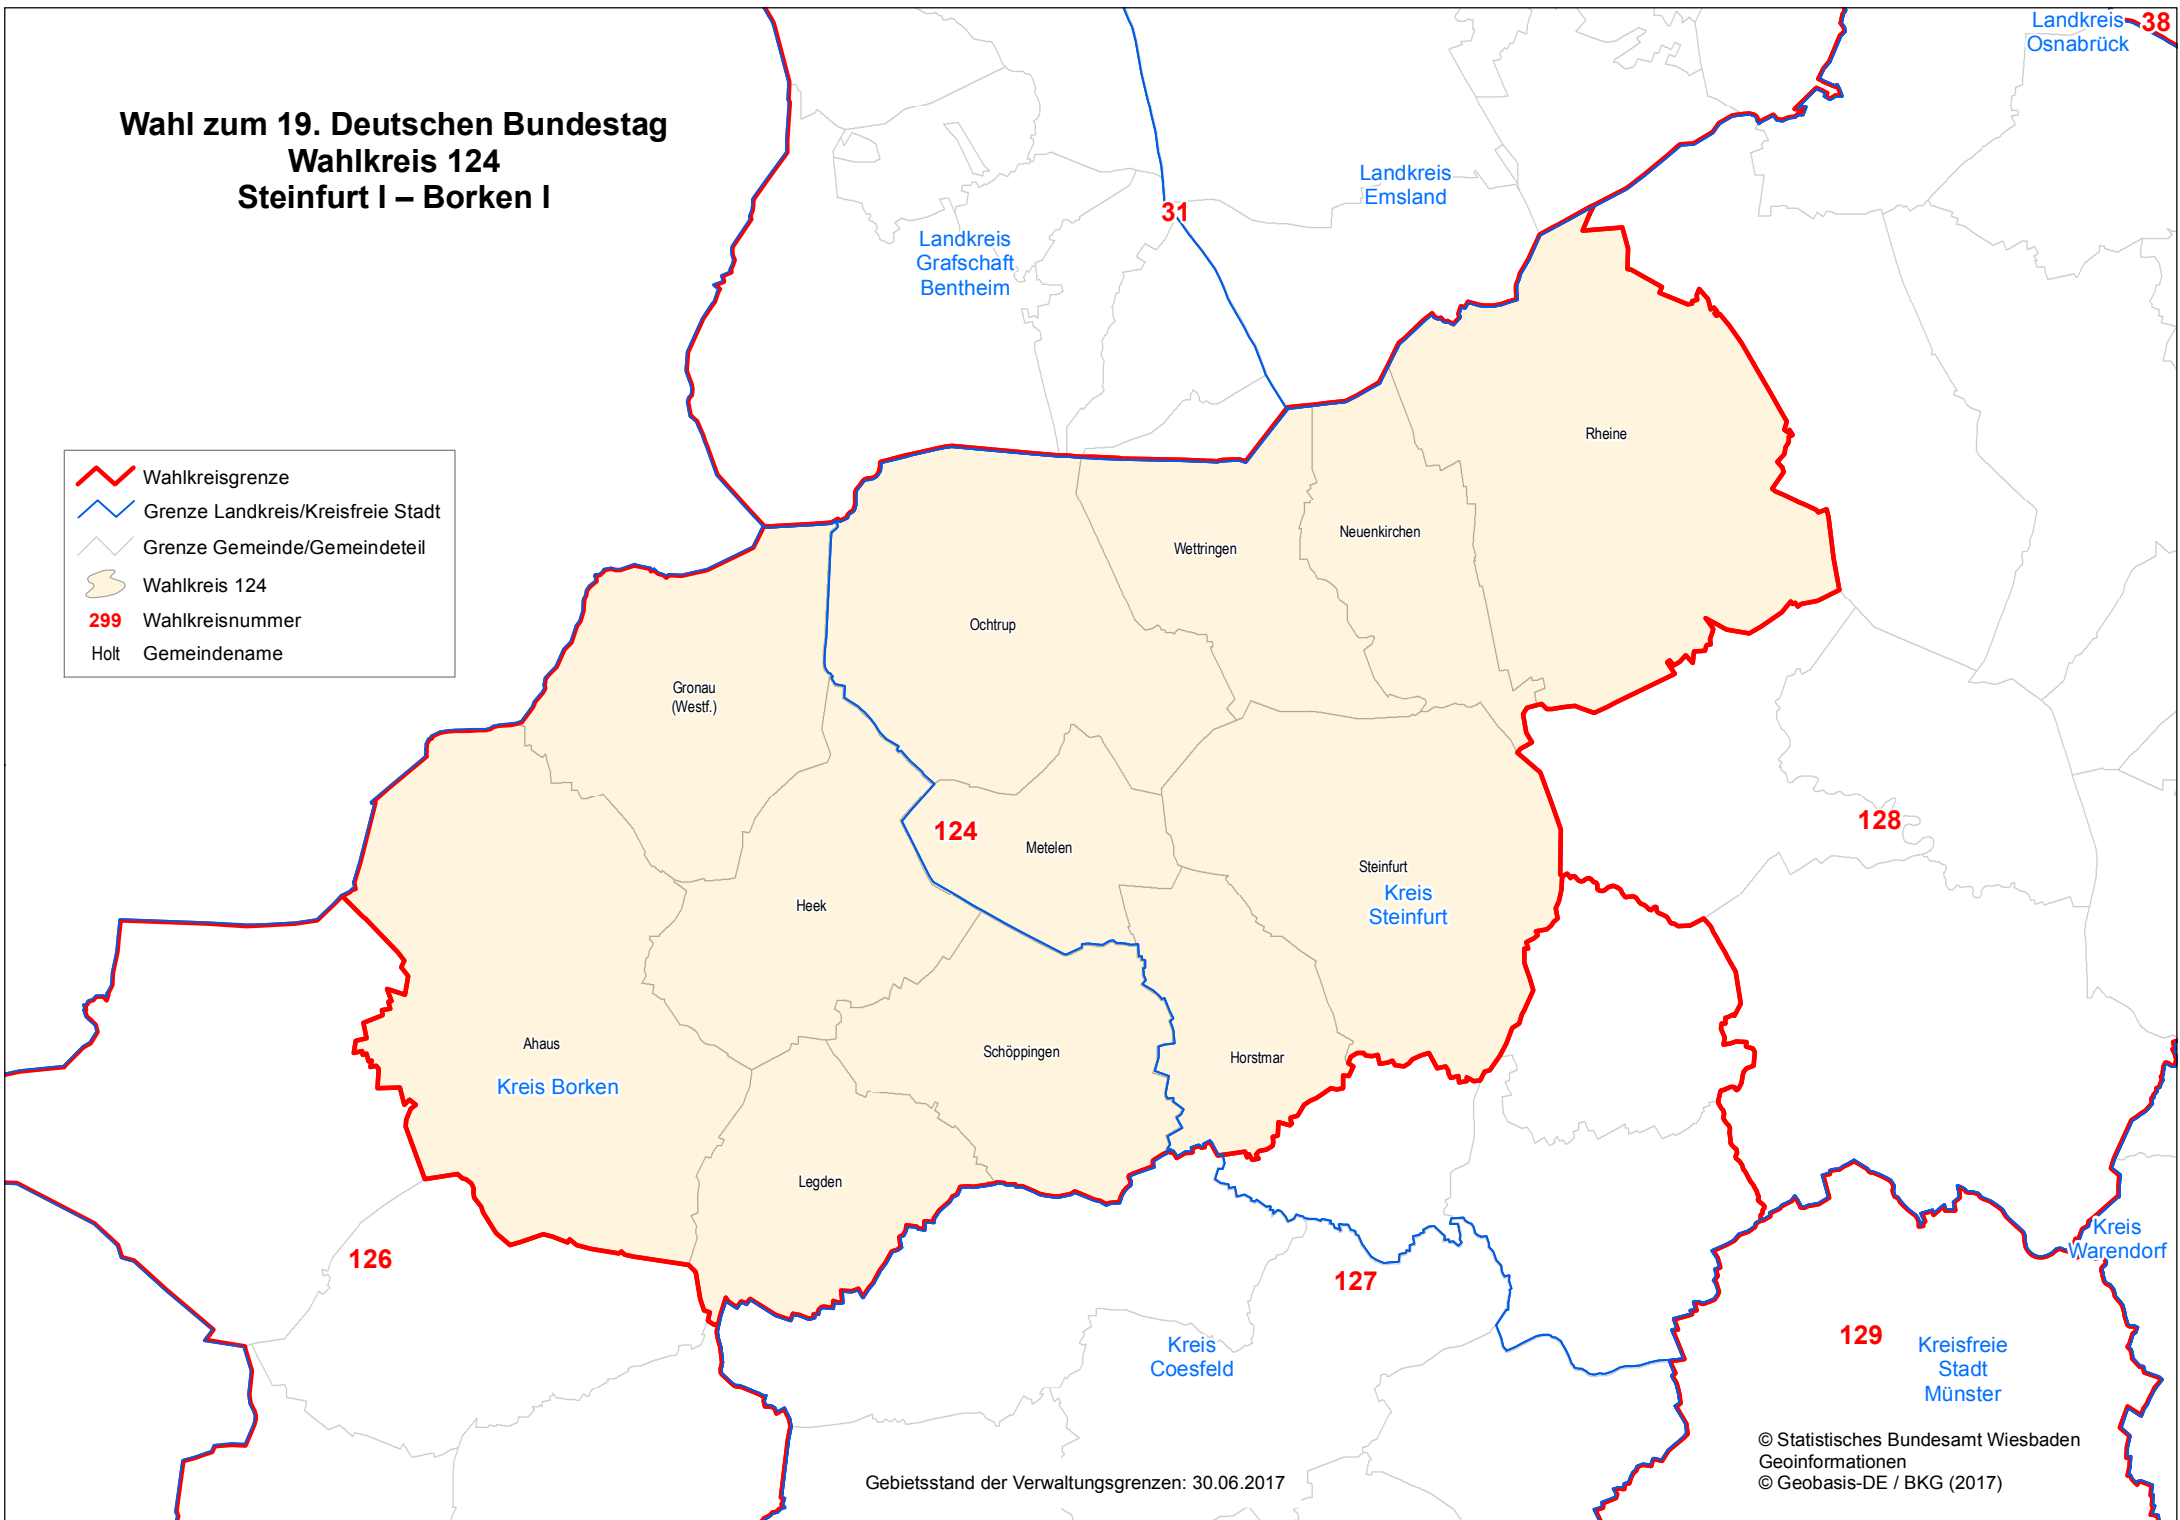

# Wahl zum 19. Deutschen Bundestag Wahlkreis 124 Steinfurt I – Borken I

-  Wahlkreisgrenze
-  Grenze Landkreis/Kreisfreie Stadt
-  Grenze Gemeinde/Gemeindeteil
-  Wahlkreis 124
- 299** Wahlkreisnummer
- Holt Gemeindegemeinde

Gebietsstand der Verwaltungsgrenzen: 30.06.2017

© Statistisches Bundesamt Wiesbaden  
Geoinformationen  
© Geobasis-DE / BKG (2017)