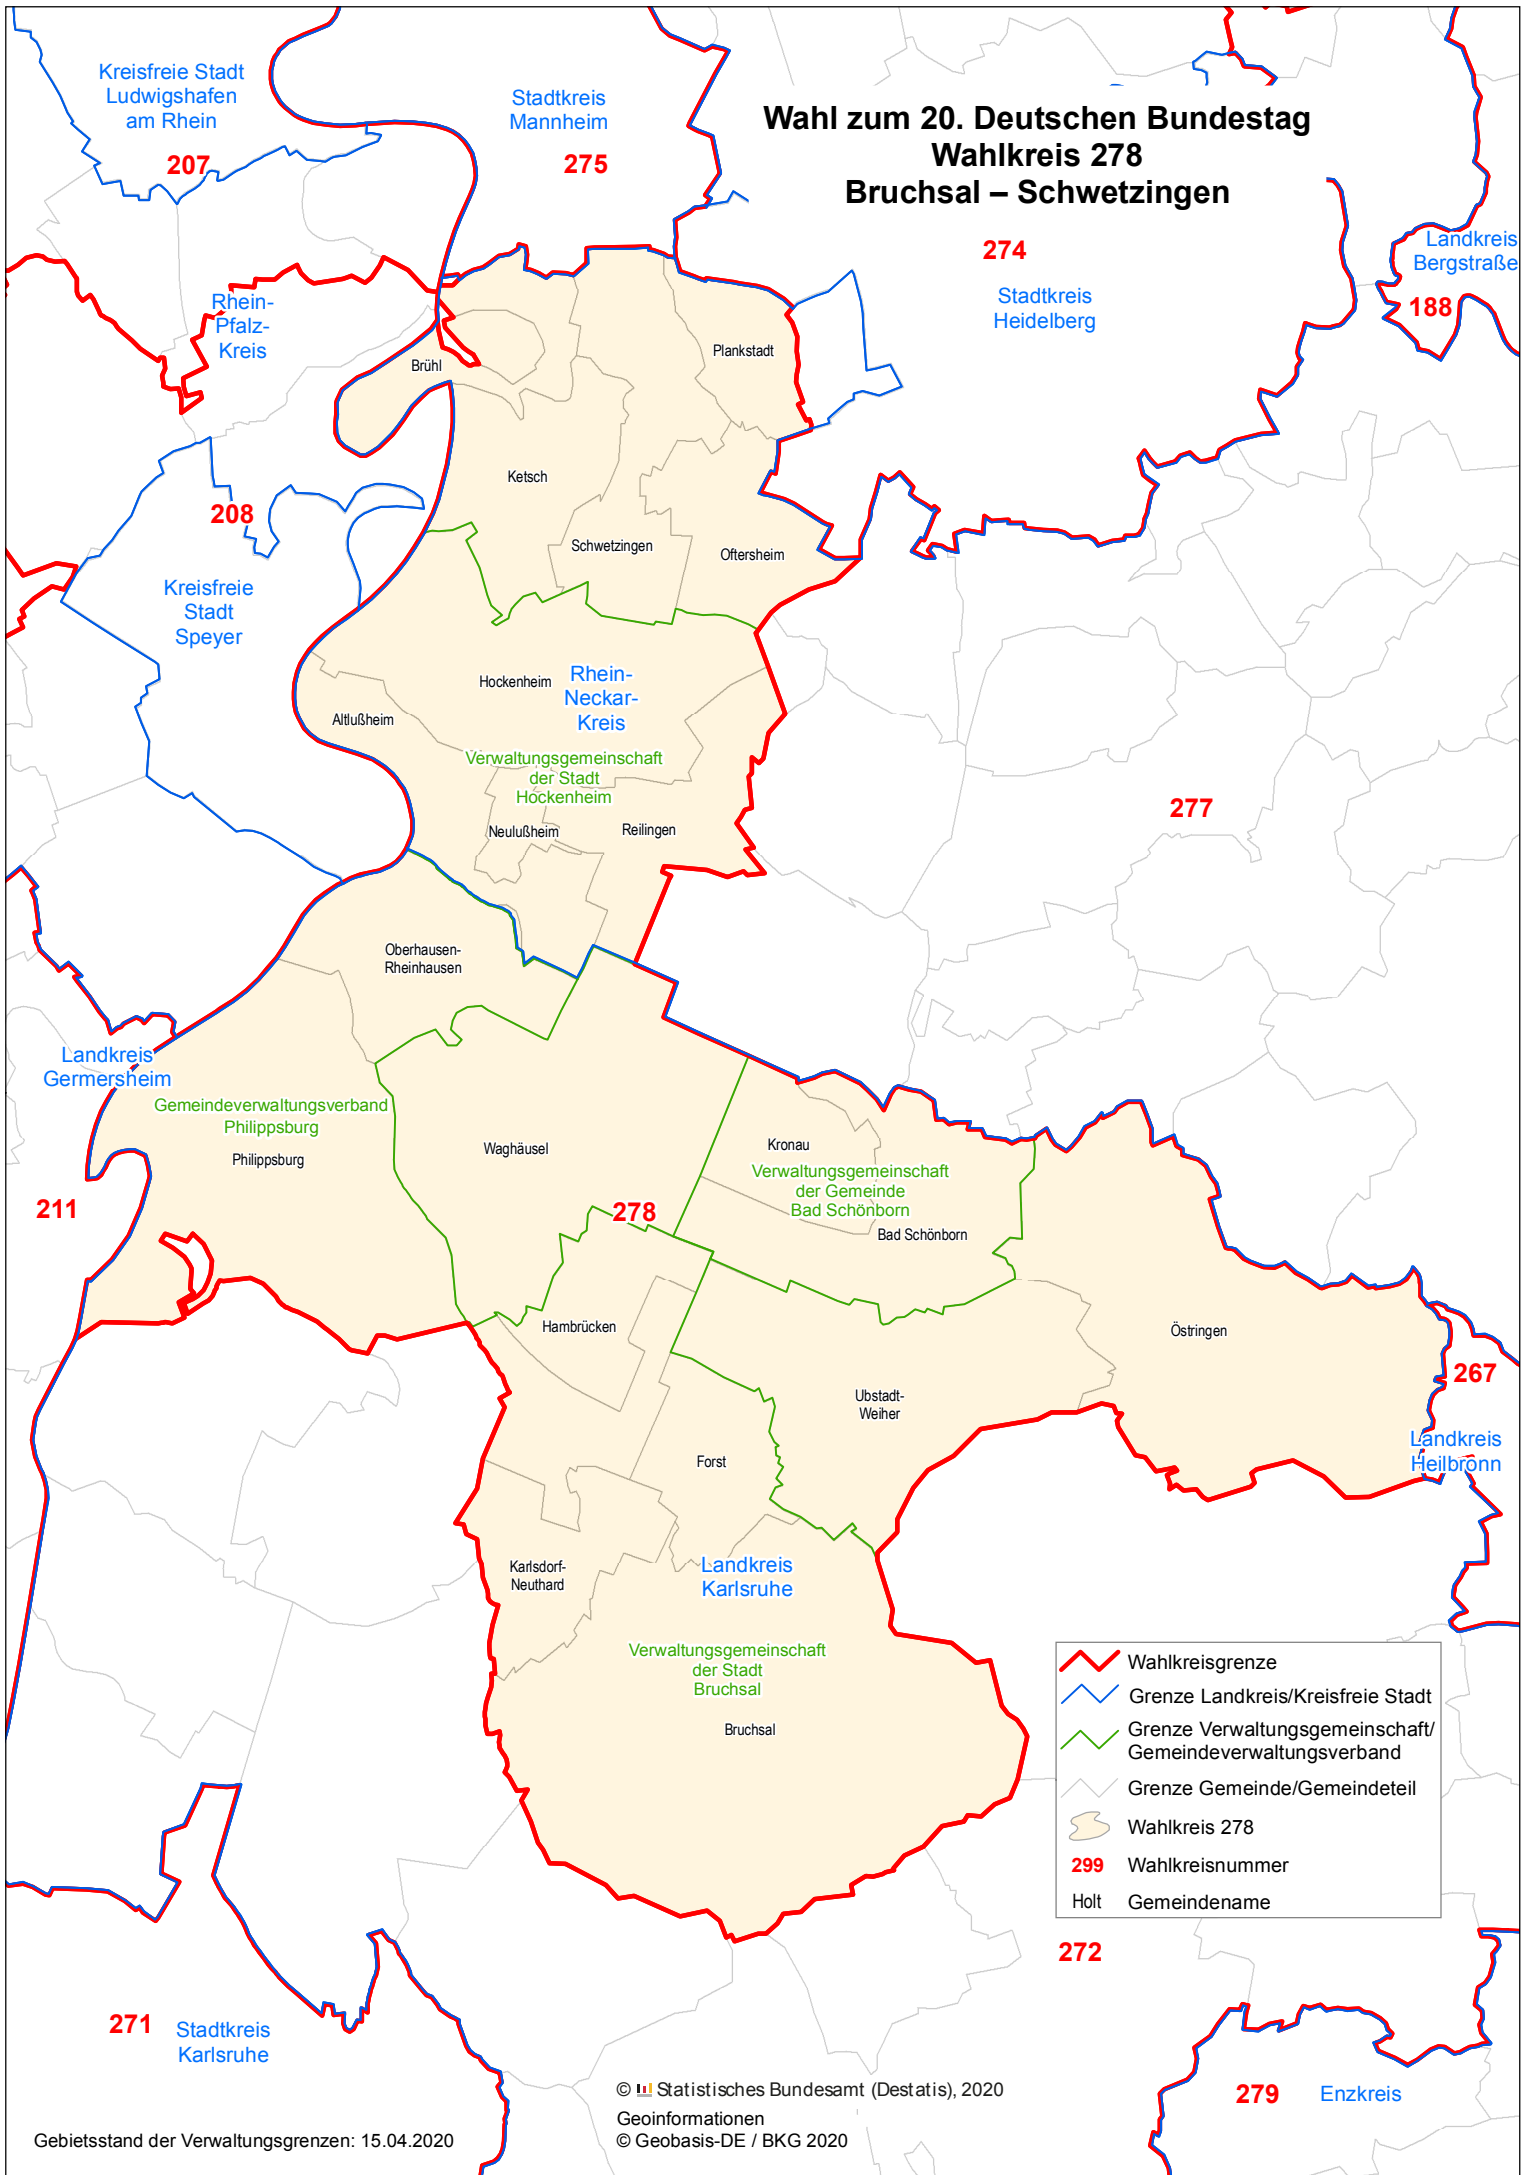

Wahl zum 20. Deutschen Bundestag Wahlkreis 278 Bruchsal – Schwetzingen

	Wahlkreisgrenze
	Grenze Landkreis/Kreisfreie Stadt
	Grenze Verwaltungsgemeinschaft/ Gemeindeverwaltungsverband
	Grenze Gemeinde/Gemeindeteil
	Wahlkreis 278
299	Wahlkreisnummer
Holt	Gemeindenname