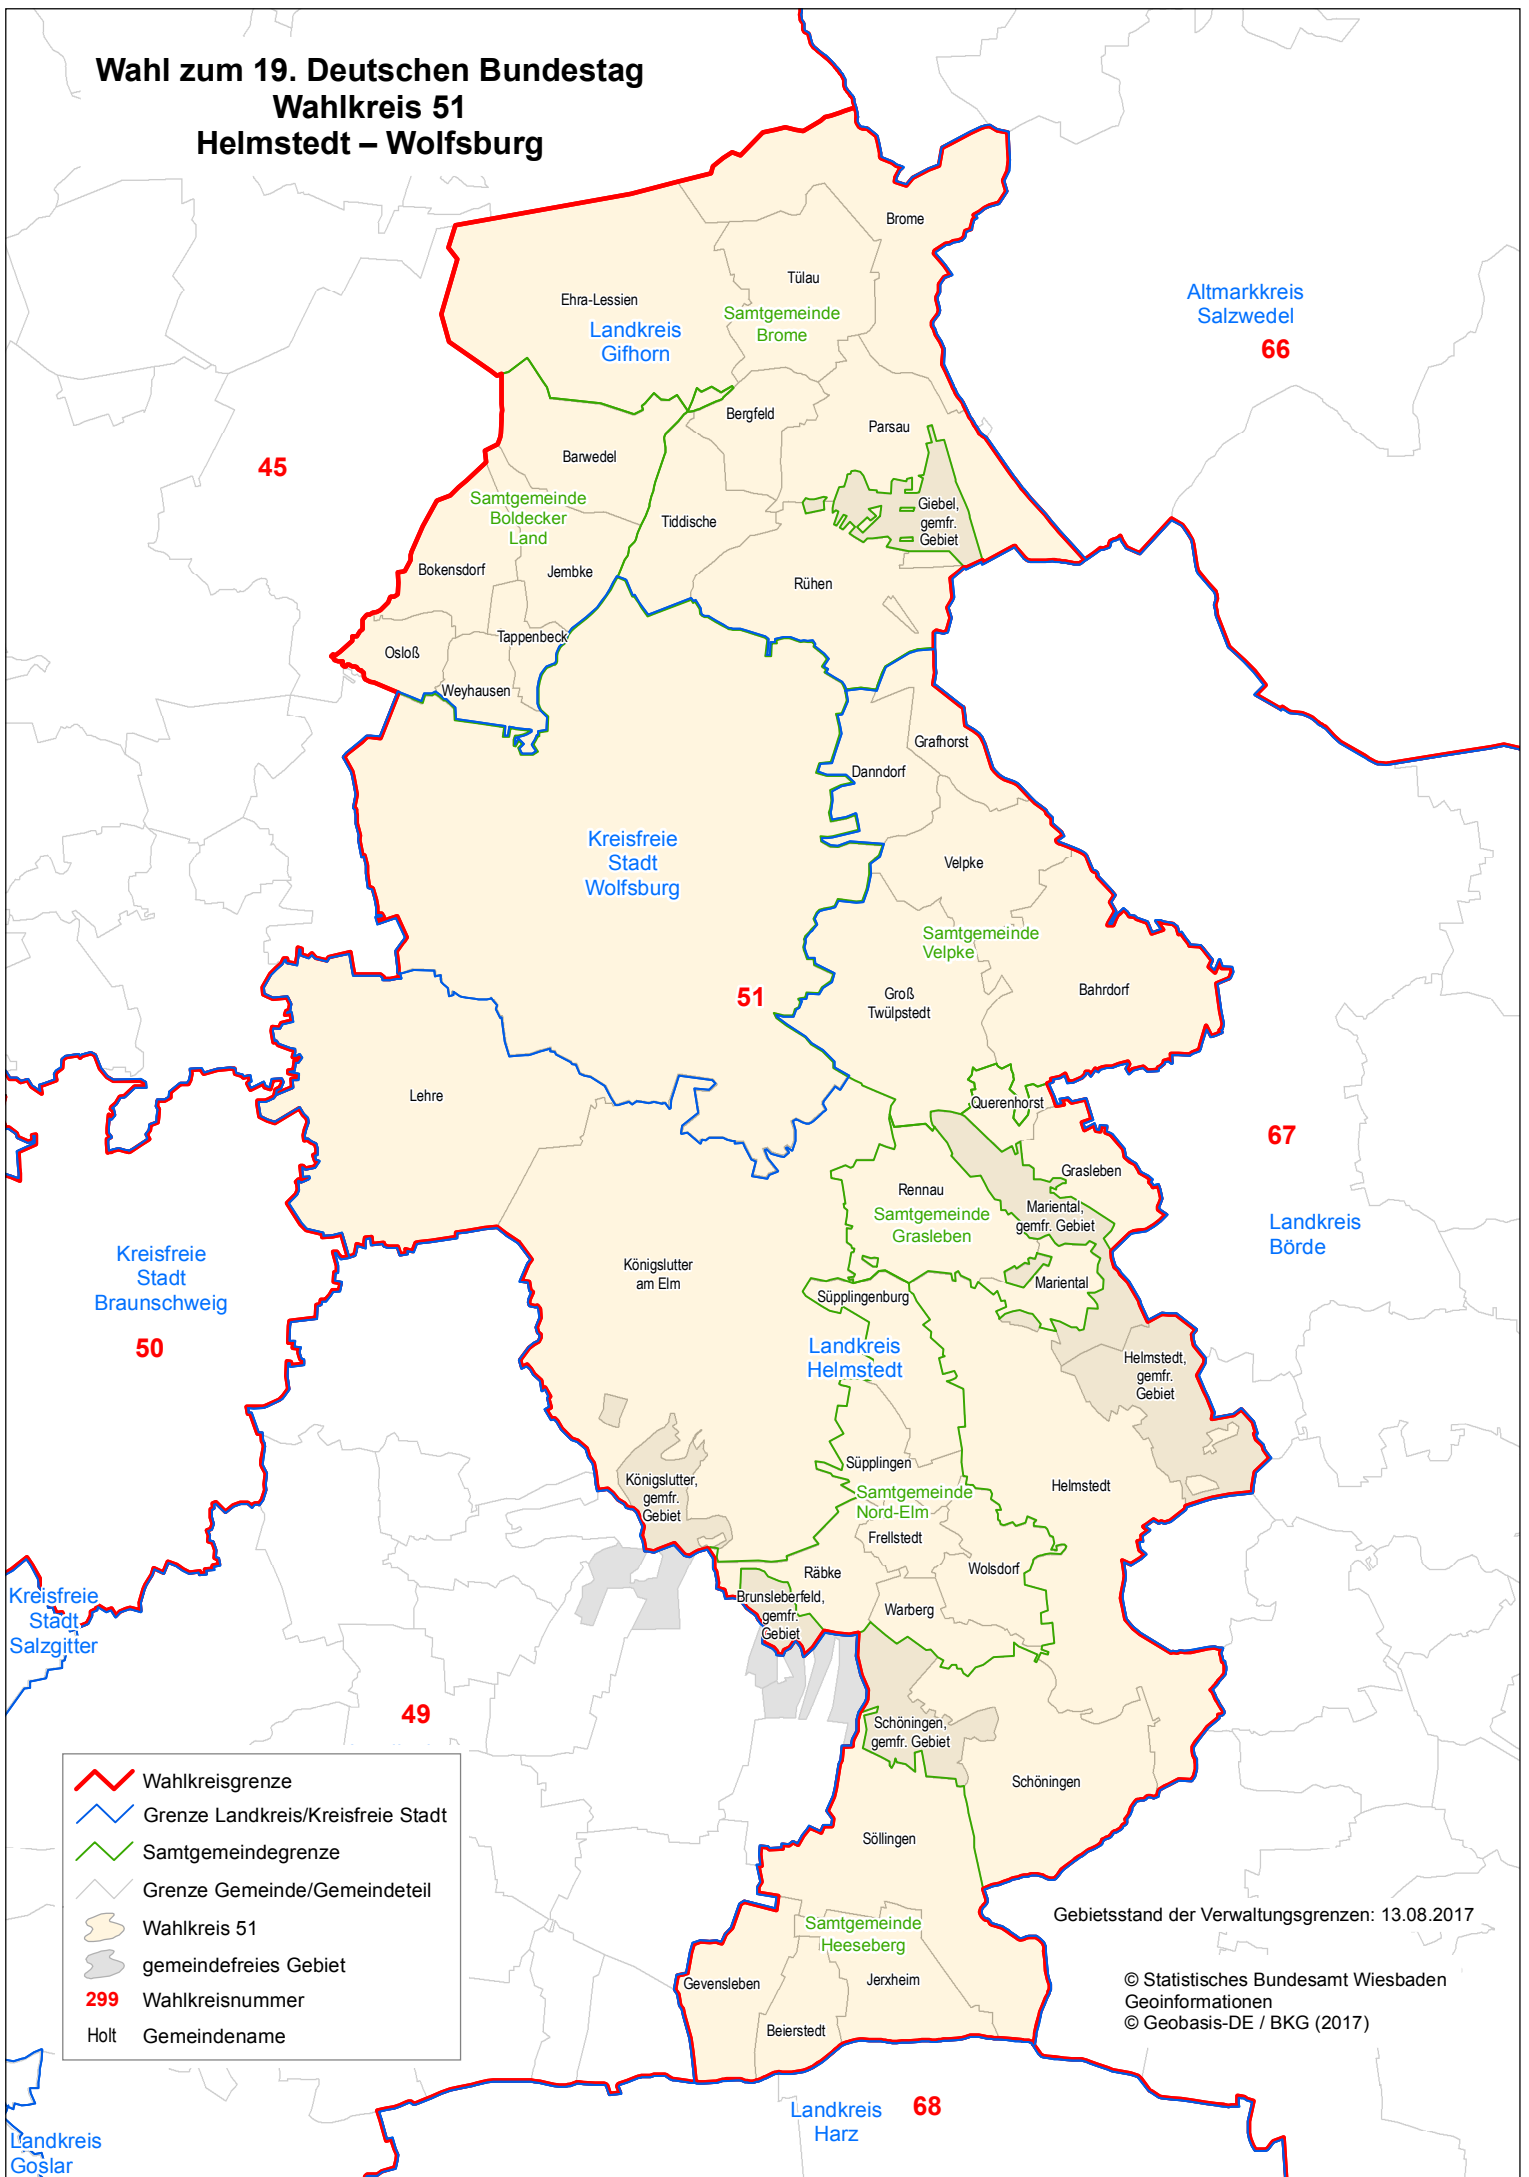

# Wahl zum 19. Deutschen Bundestag

## Wahlkreis 51

### Helmstedt – Wolfsburg

- ▬ Wahlkreisgrenze
- ▬ Grenze Landkreis/Kreisfreie Stadt
- ▬ Samtgemeindengrenze
- ▬ Grenze Gemeinde/Gemeindeteil
- Wahlkreis 51
- gemeindefreies Gebiet
- 299 Wahlkreisnummer
- Holt Gemeindefreies Gebiet

Gebietsstand der Verwaltungsgrenzen: 13.08.2017

© Statistisches Bundesamt Wiesbaden  
 Geoinformationen  
 © Geobasis-DE / BKG (2017)