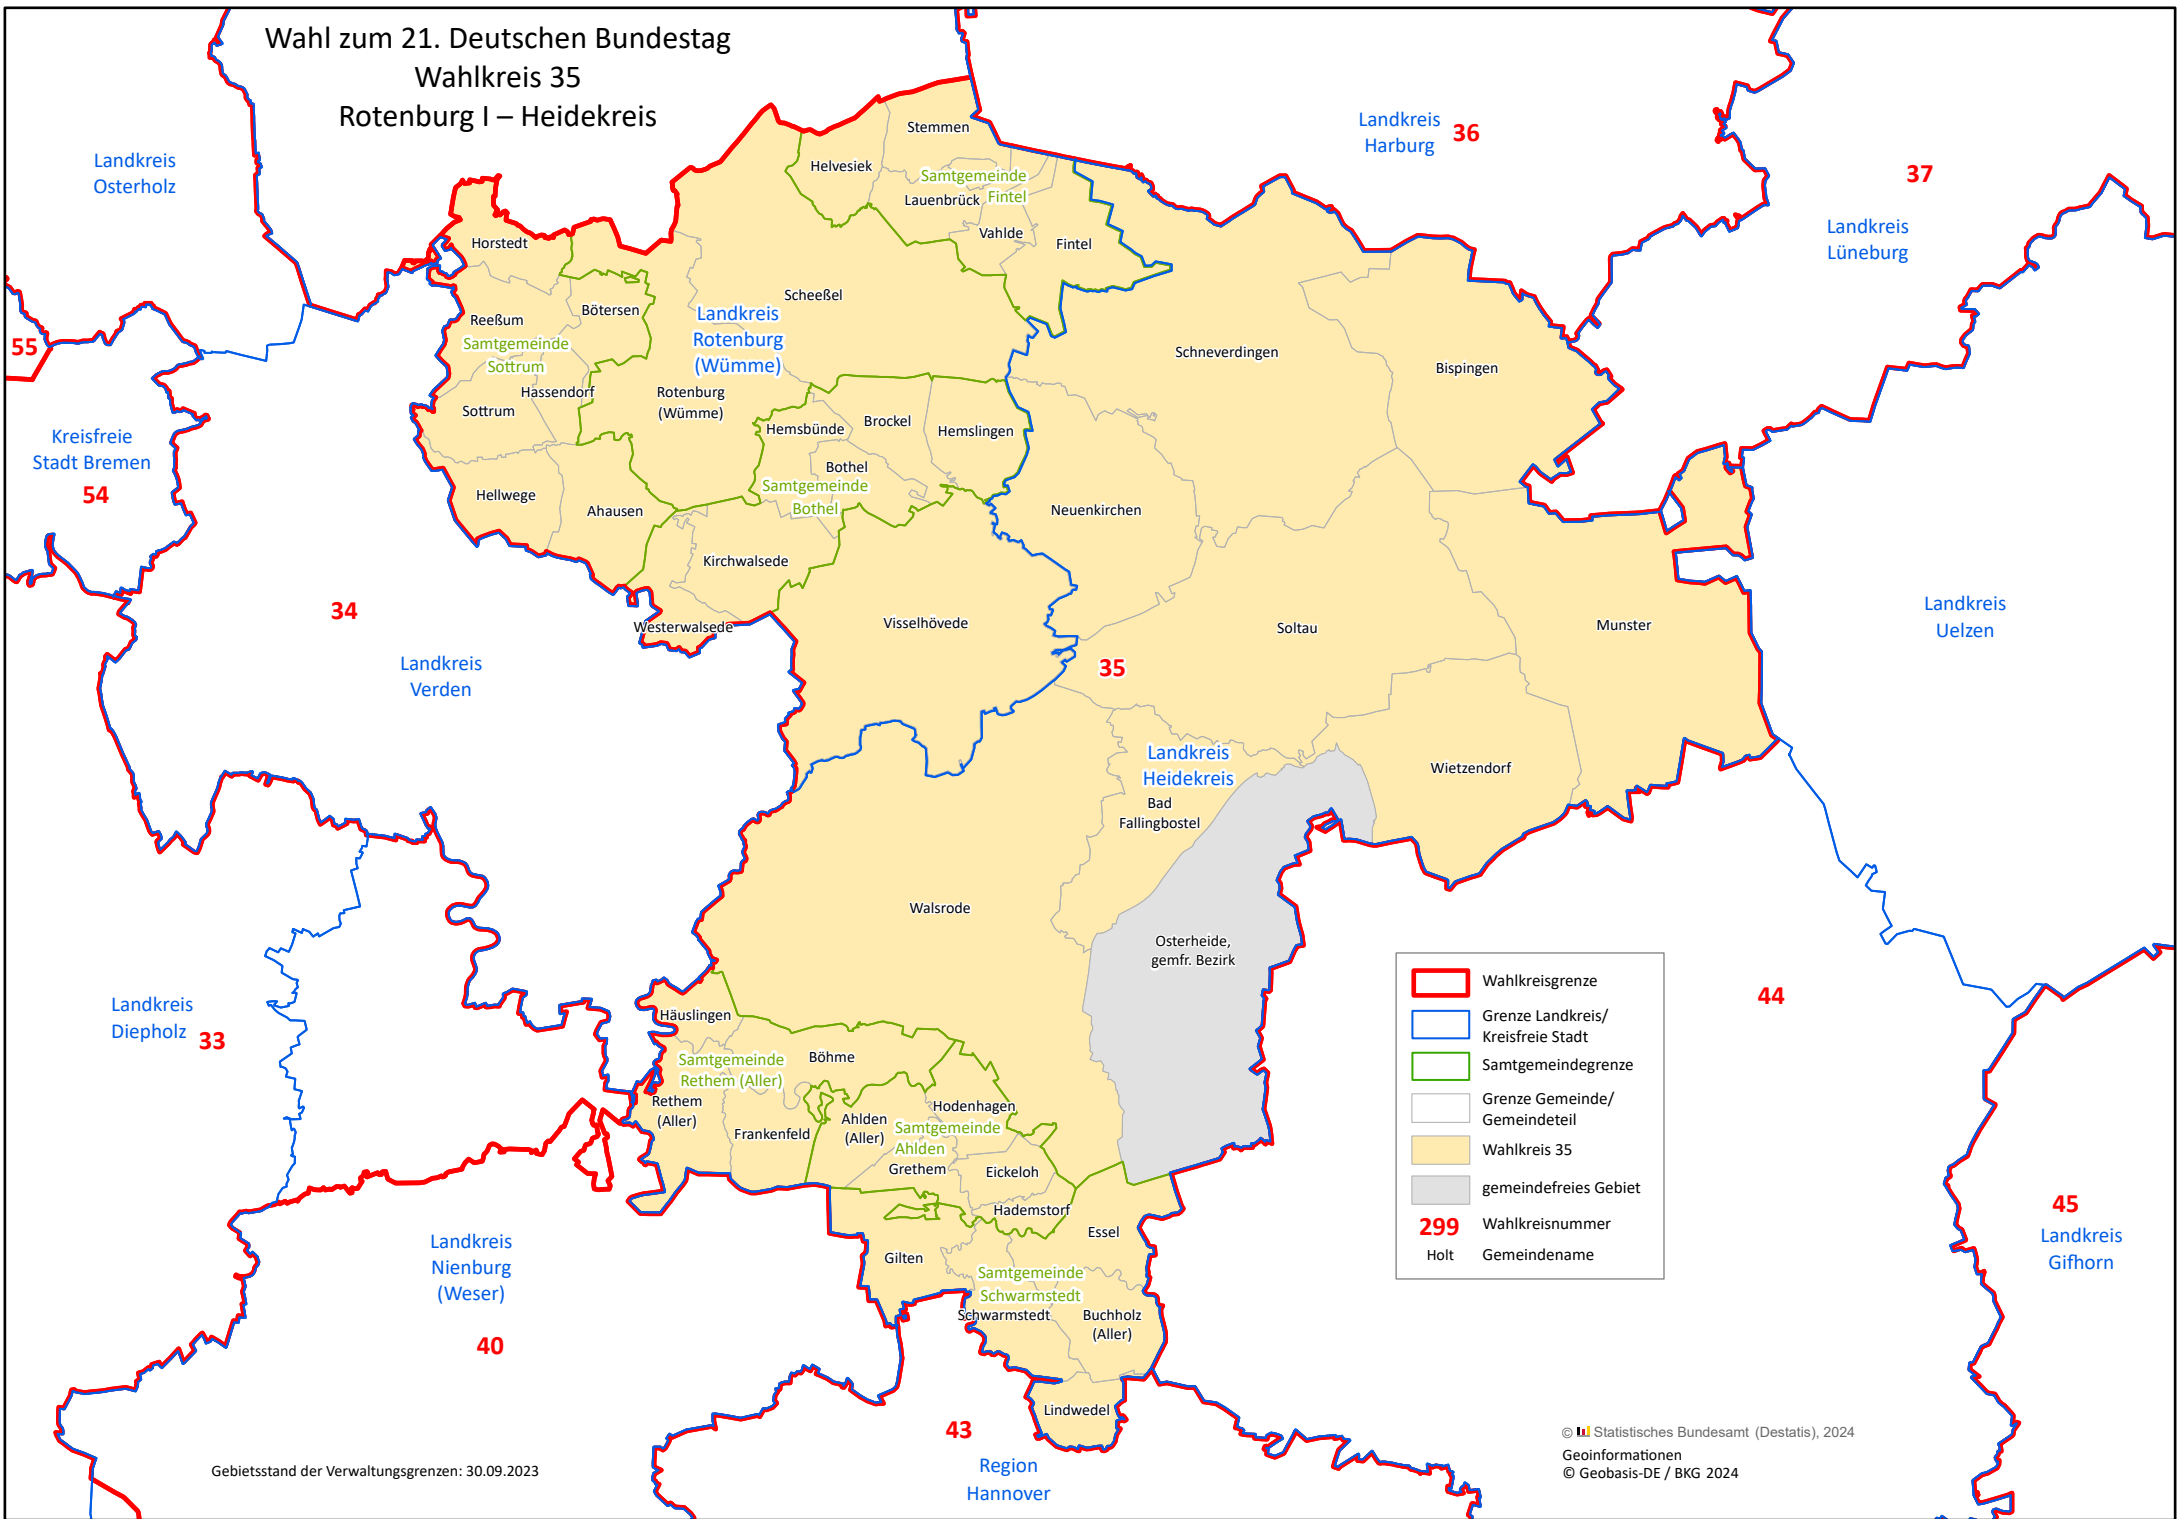

Wahl zum 21. Deutschen Bundestag  
Wahlkreis 35  
Rotenburg I – Heidekreis

	Wahlkreisgrenze
	Grenze Landkreis/ Kreisfreie Stadt
	Samtgemeindegrenze
	Grenze Gemeinde/ Gemeindeteil
	Wahlkreis 35
	gemeindefreies Gebiet
<b>299</b>	Wahlkreisnummer
Holt	Gemeindename

Gebietsstand der Verwaltungsgrenzen: 30.09.2023

© Statistisches Bundesamt (Destatis), 2024  
Geoinformationen  
© Geobasis-DE / BKG 2024