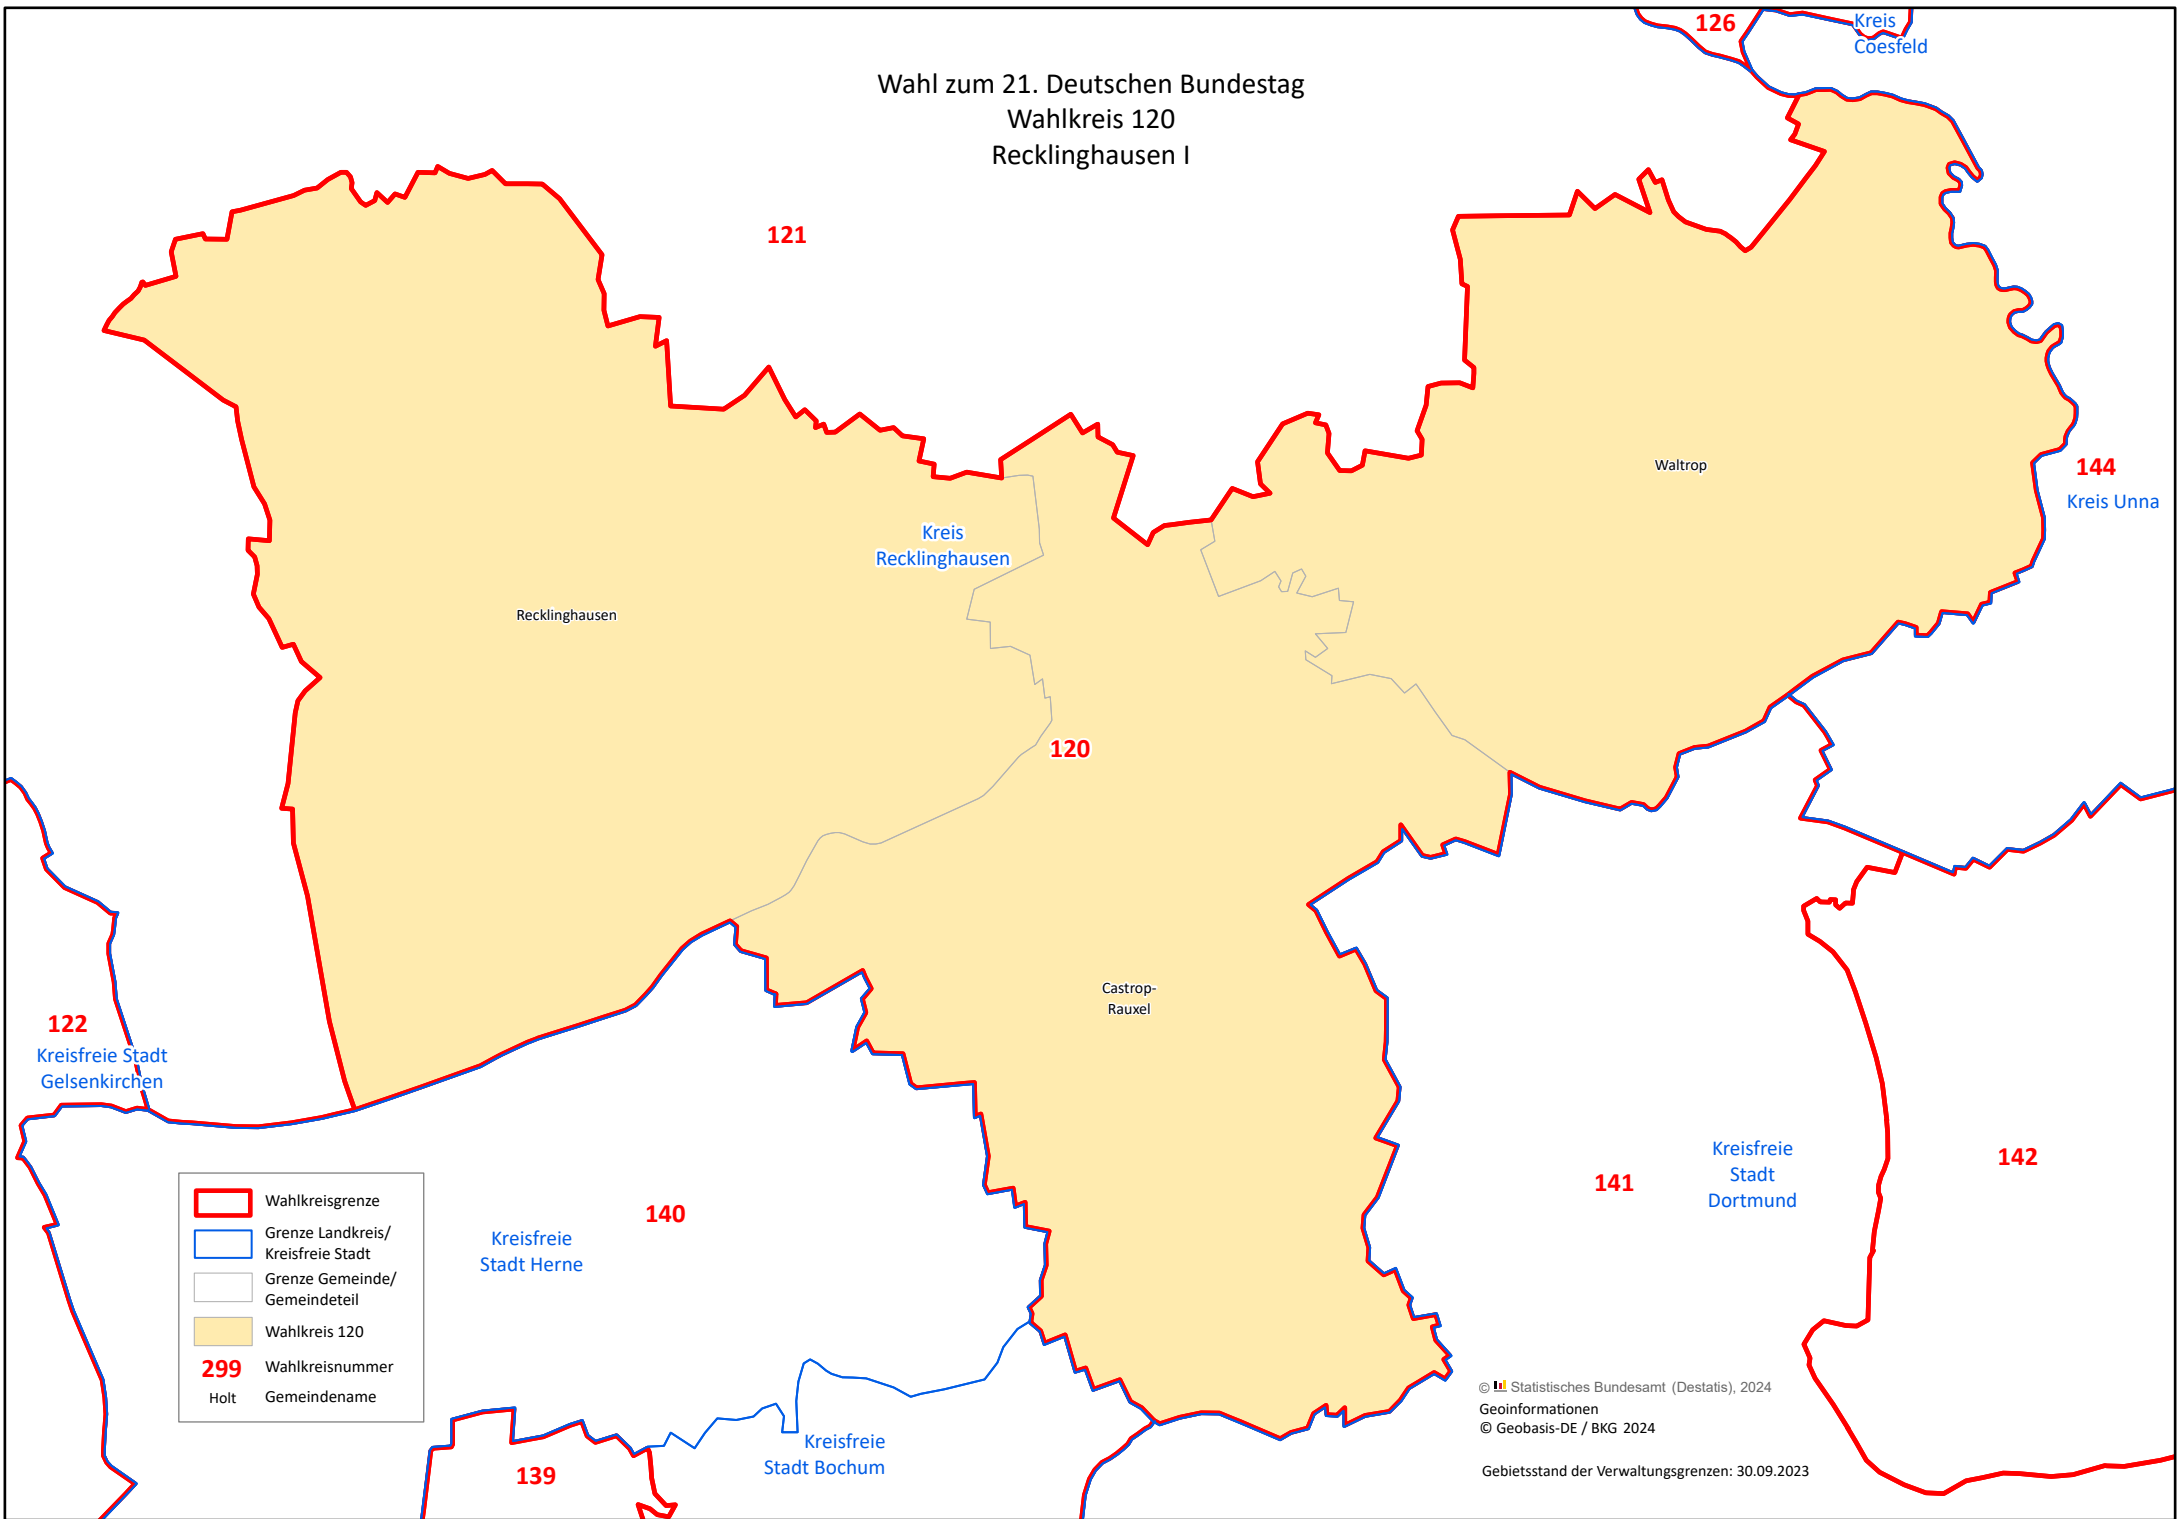

Wahl zum 21. Deutschen Bundestag
Wahlkreis 120
Recklinghausen I

-  Wahlkreisgrenze
-  Grenze Landkreis/
Kreisfreie Stadt
-  Grenze Gemeinde/
Gemeindeteil
-  Wahlkreis 120
- 299** Wahlkreisnummer
- Holt Gemeindegrenze

© Statistisches Bundesamt (Destatis), 2024
Geoinformationen
© Geobasis-DE / BKG 2024
Gebietsstand der Verwaltungsgrenzen: 30.09.2023