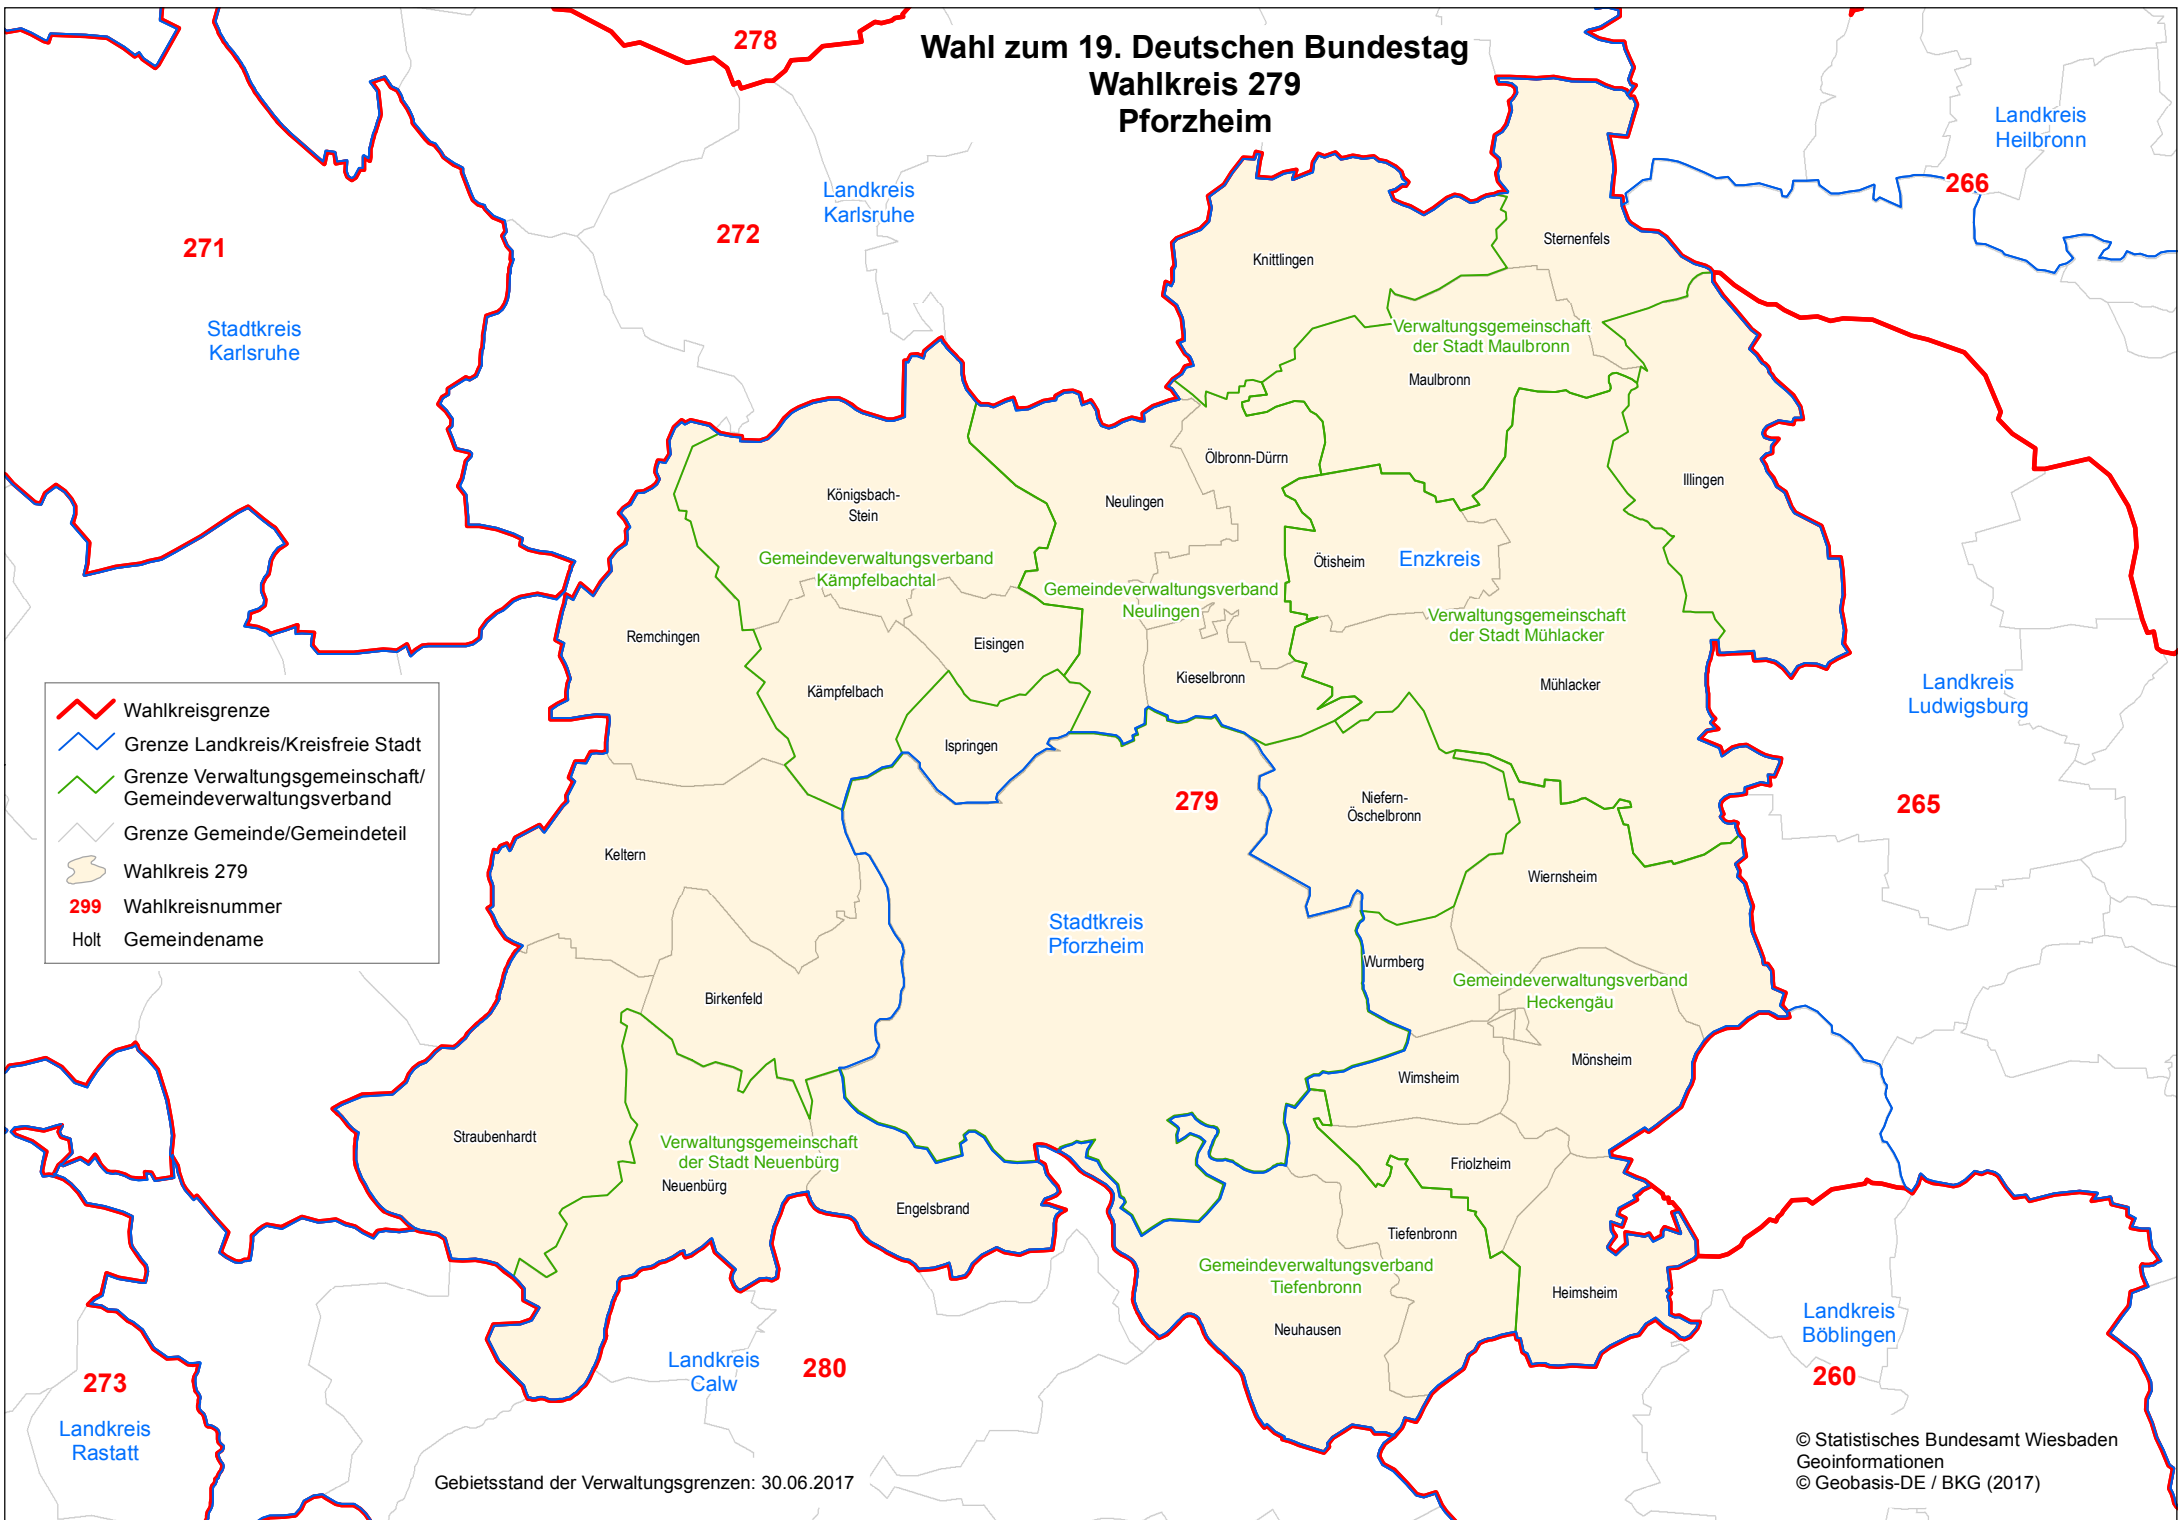

# Wahl zum 19. Deutschen Bundestag Wahlkreis 279 Pforzheim

Gebietsstand der Verwaltungsgrenzen: 30.06.2017