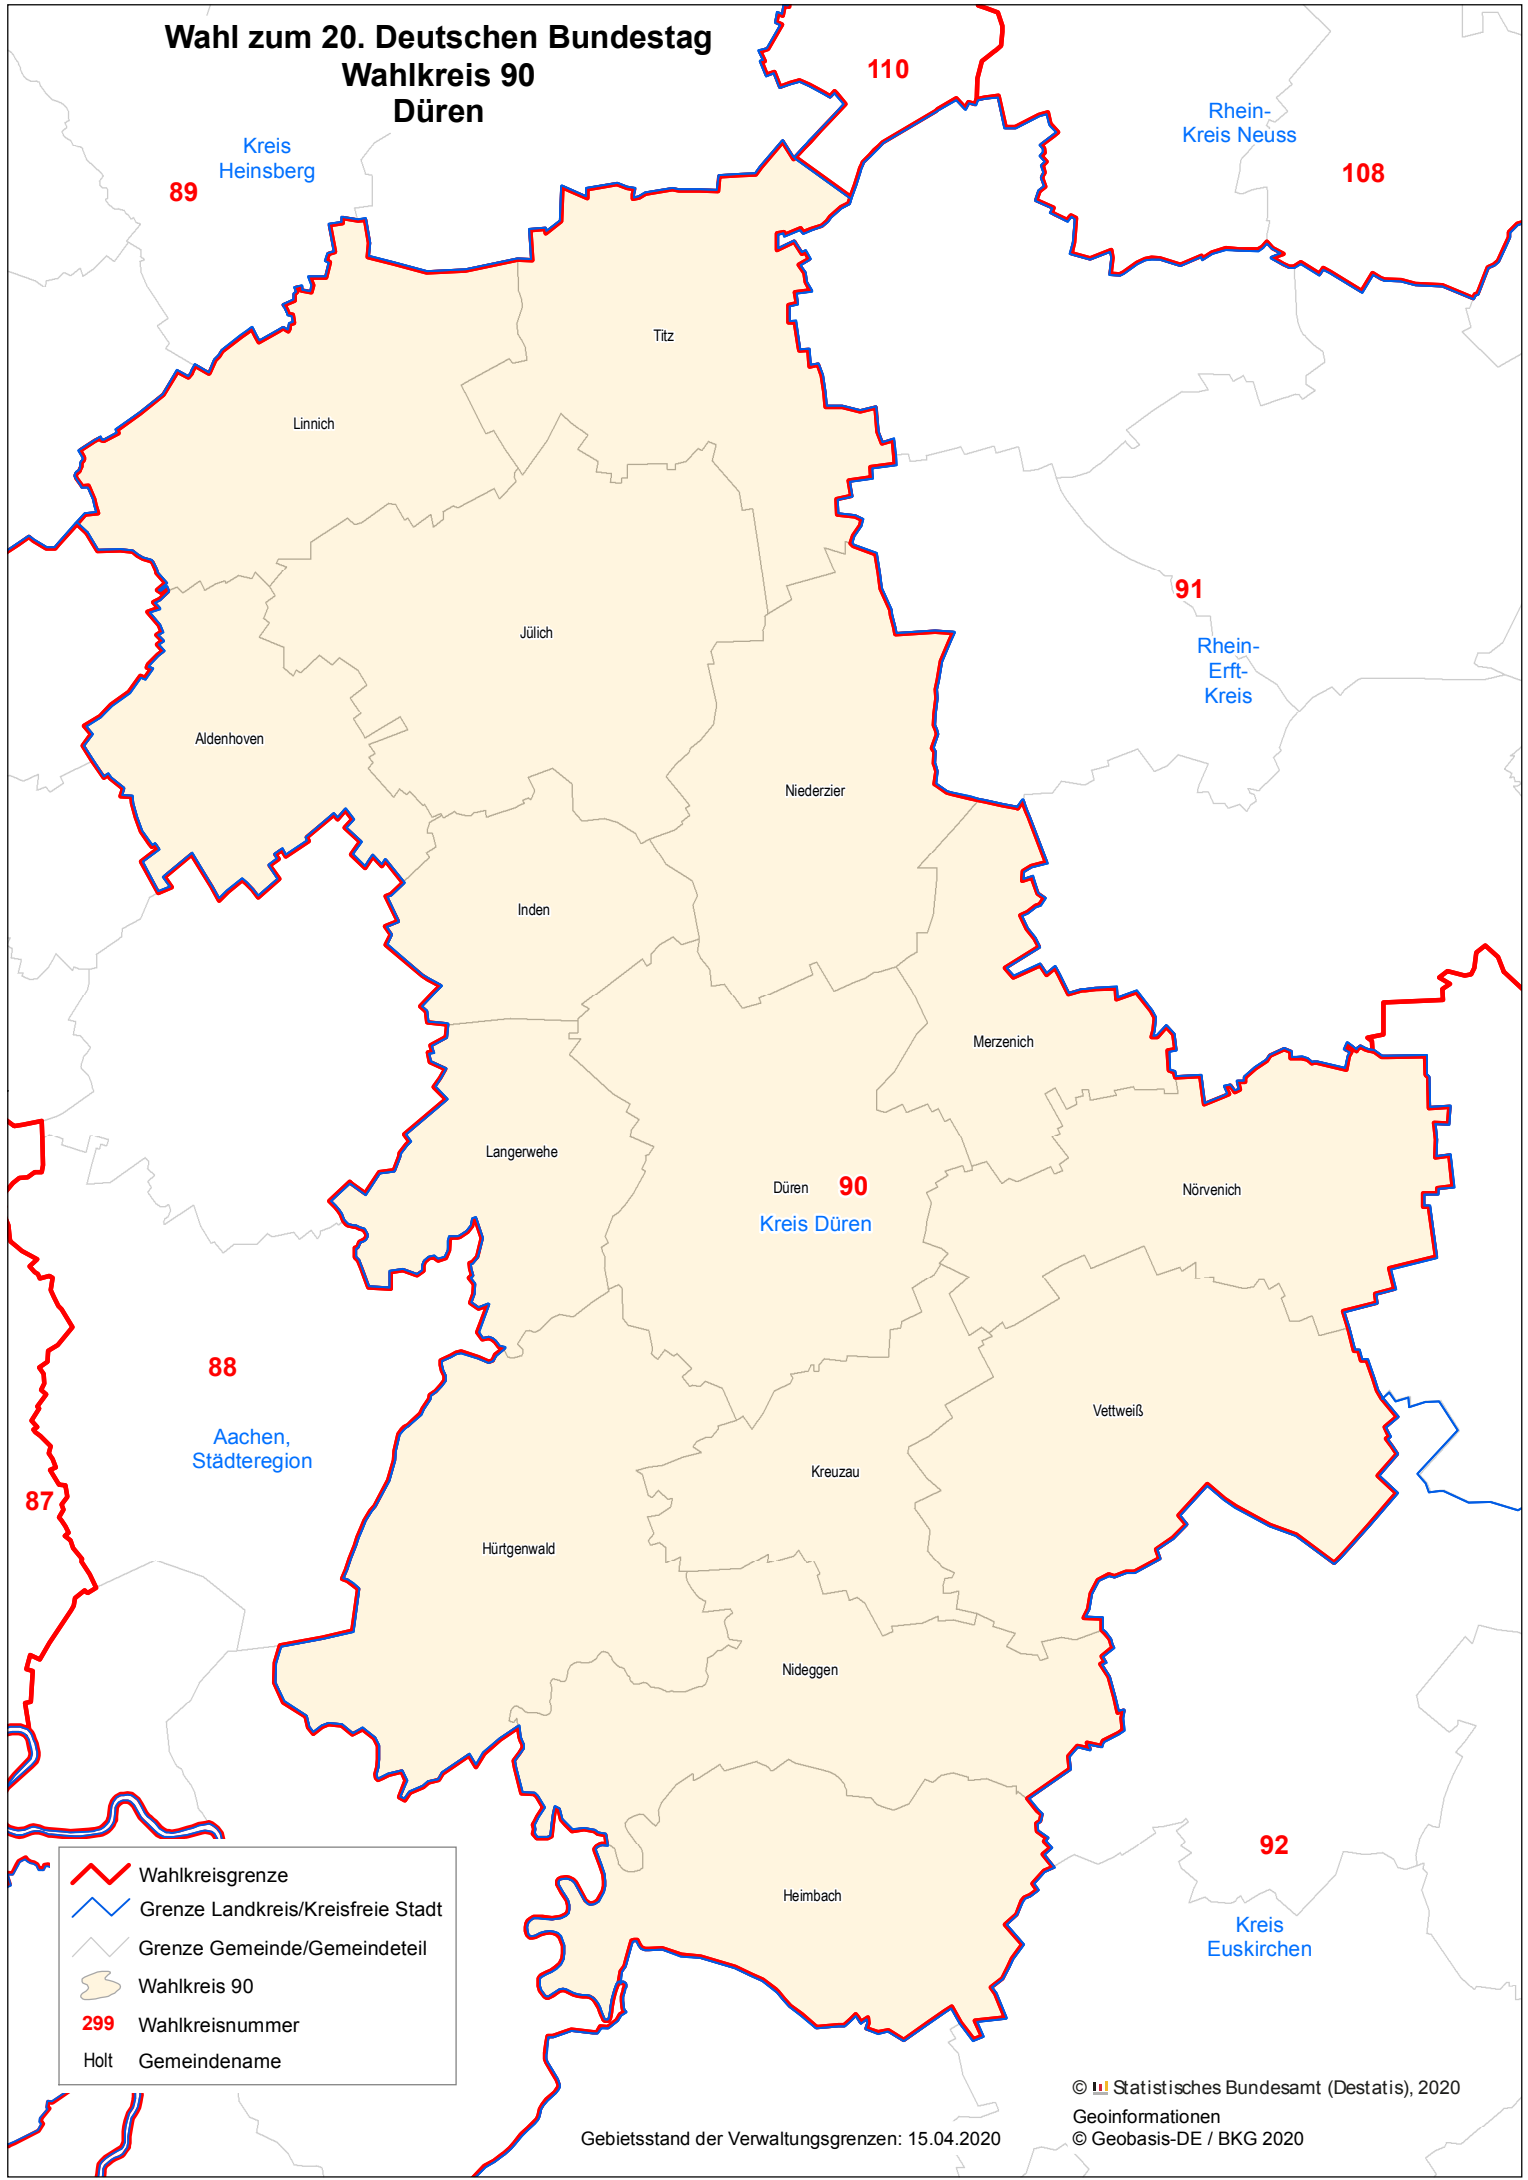

# Wahl zum 20. Deutschen Bundestag Wahlkreis 90 Düren

- Wahlkreisgrenze
- Grenze Landkreis/Kreisfreie Stadt
- Grenze Gemeinde/Gemeindeteil
- Wahlkreis 90
- 299 Wahlkreisnummer
- Holt Gemeindegemeinde