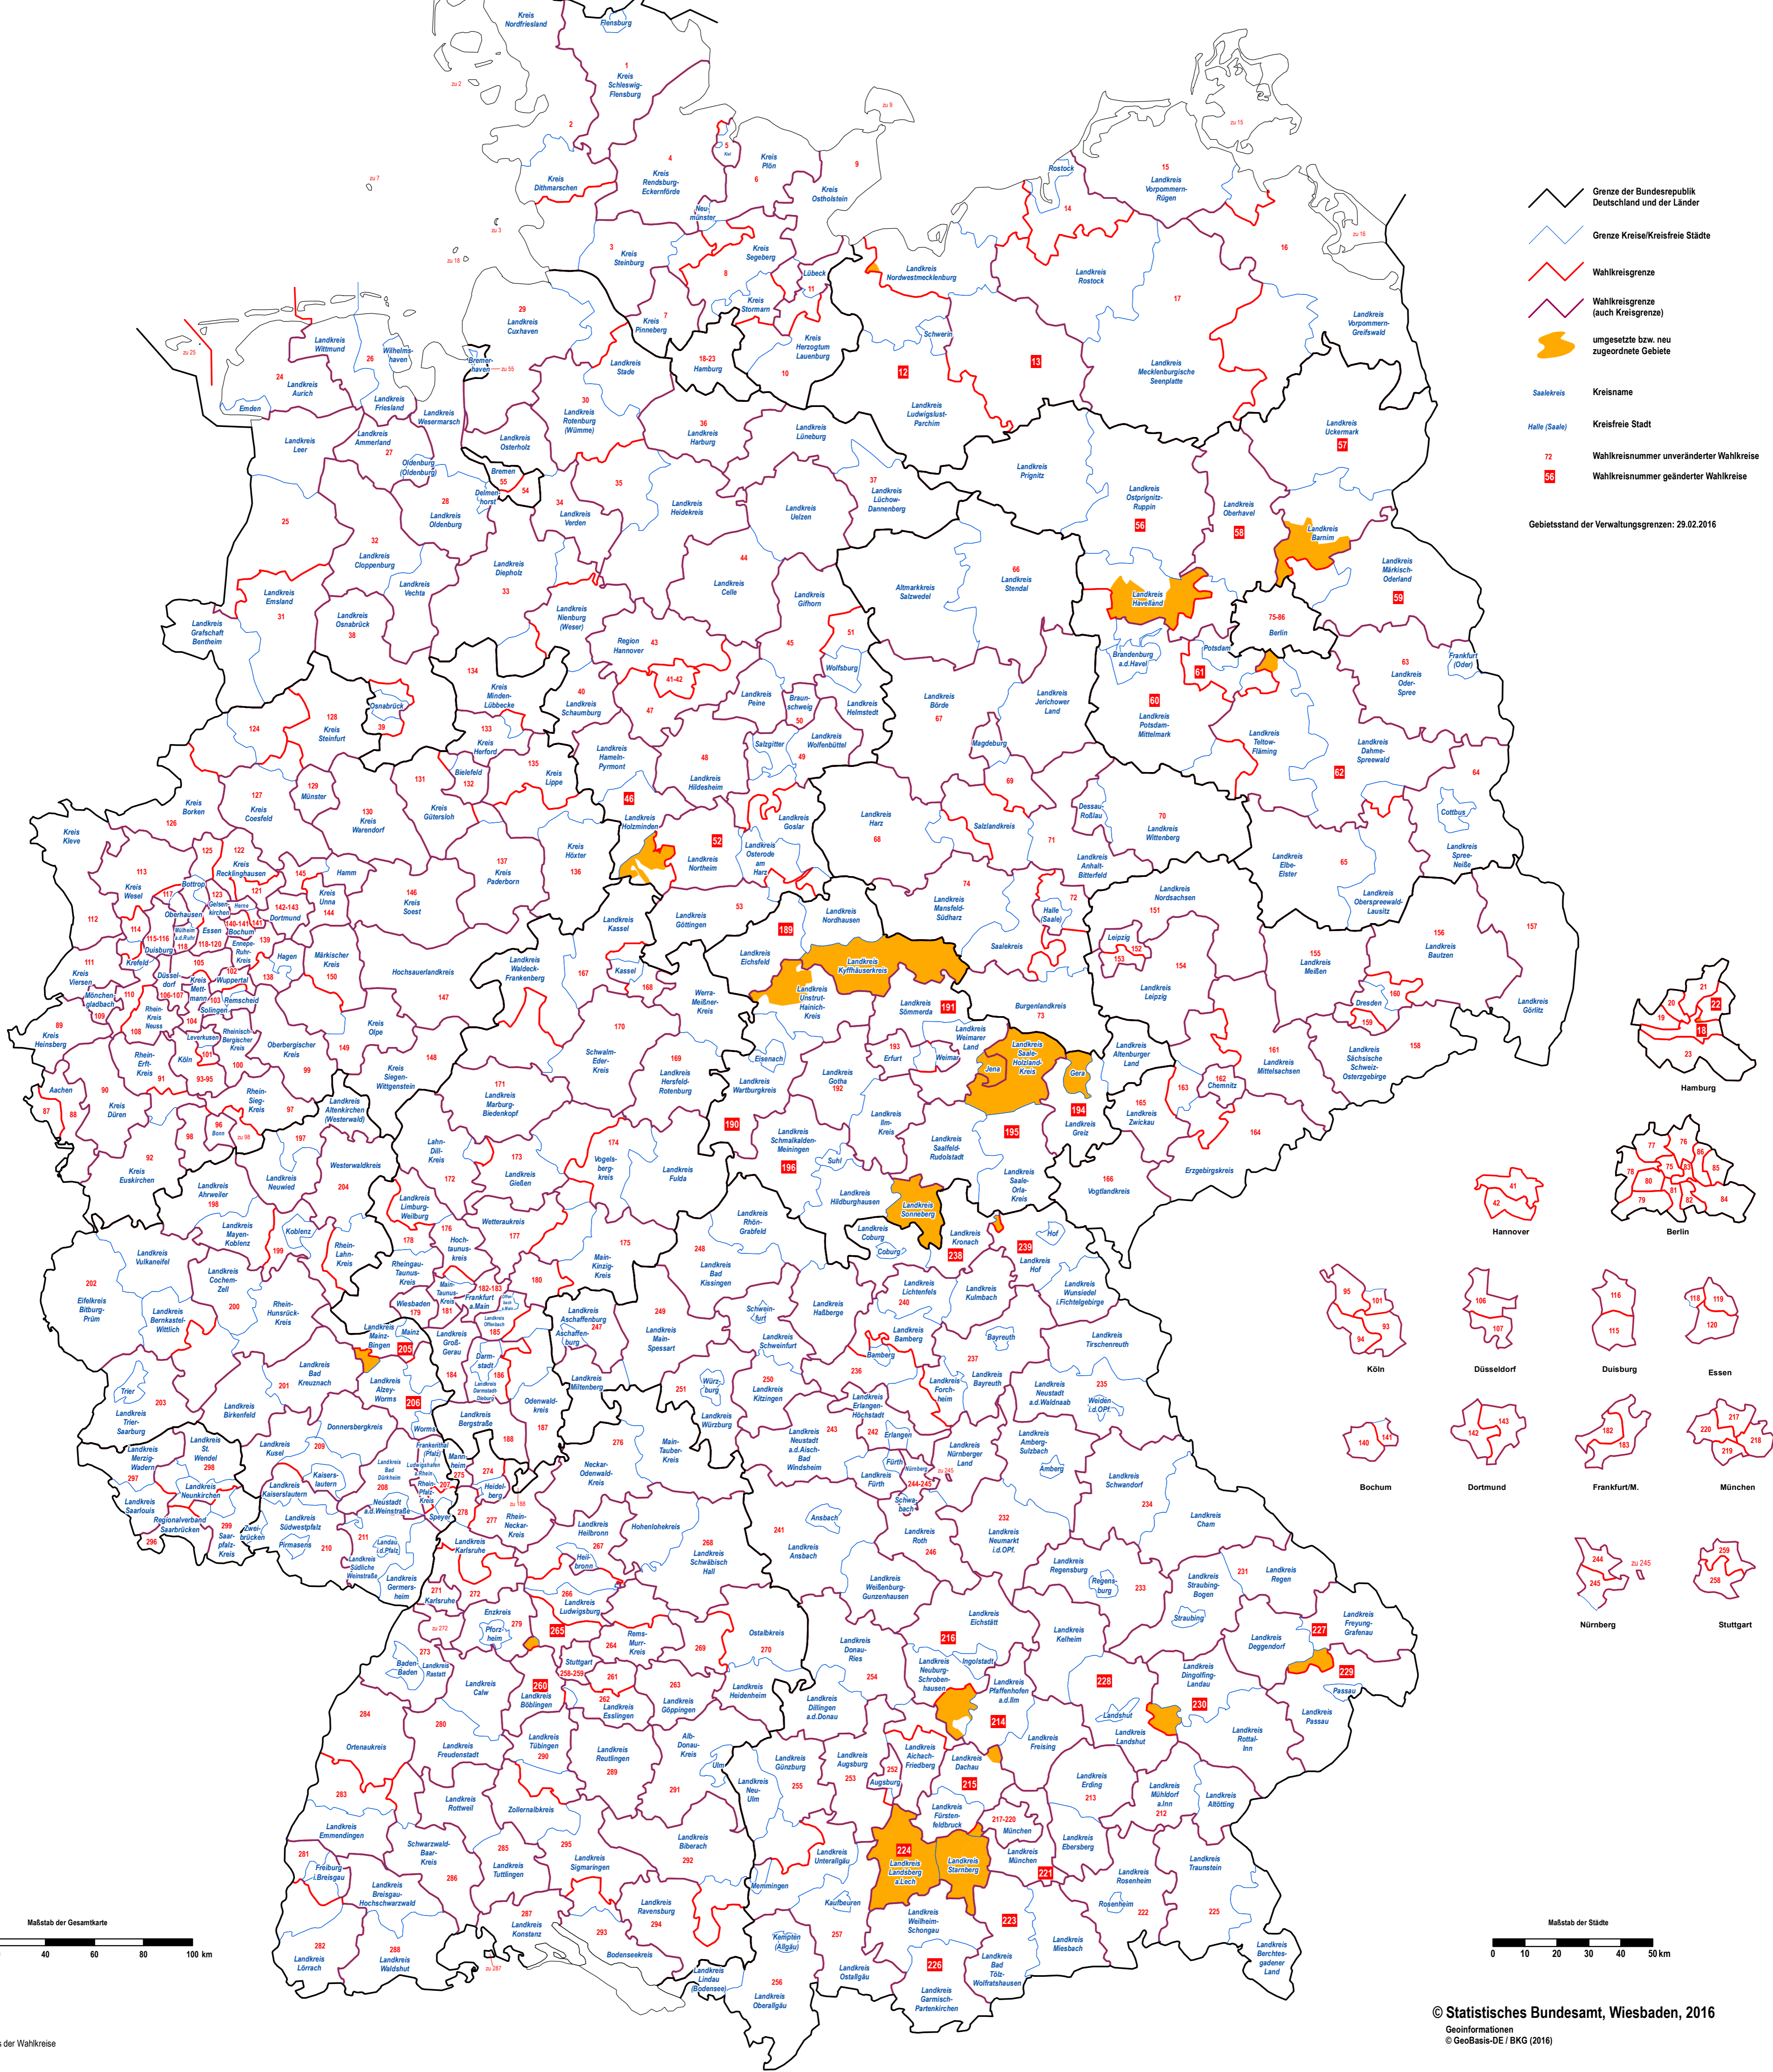

Karte der Wahlkreise für die Wahl zum 19. Deutschen Bundestag mit Darstellung der neu abgegrenzten Wahlkreise

gemäß Anlage zu § 2 Abs. 2 des Bundeswahlgesetzes, die zuletzt durch Artikel 1 des Gesetzes vom 03. Mai 2016 (BGBl. I S. 1062) geändert worden ist

- Grenze der Bundesrepublik Deutschland und der Länder
- Grenze Kreise/Kreisfreie Städte
- Wahlkreisgrenze
- Wahlkreisgrenze (auch Kreisgrenze)
- umgesetzte bzw. neu zugeordnete Gebiete
- Saalkreis
- Kreisname
- Halle (Saale)
- Kreisfreie Stadt
- 72 Wahlkreisnummer unveränderter Wahlkreise
- 56 Wahlkreisnummer geänderter Wahlkreise