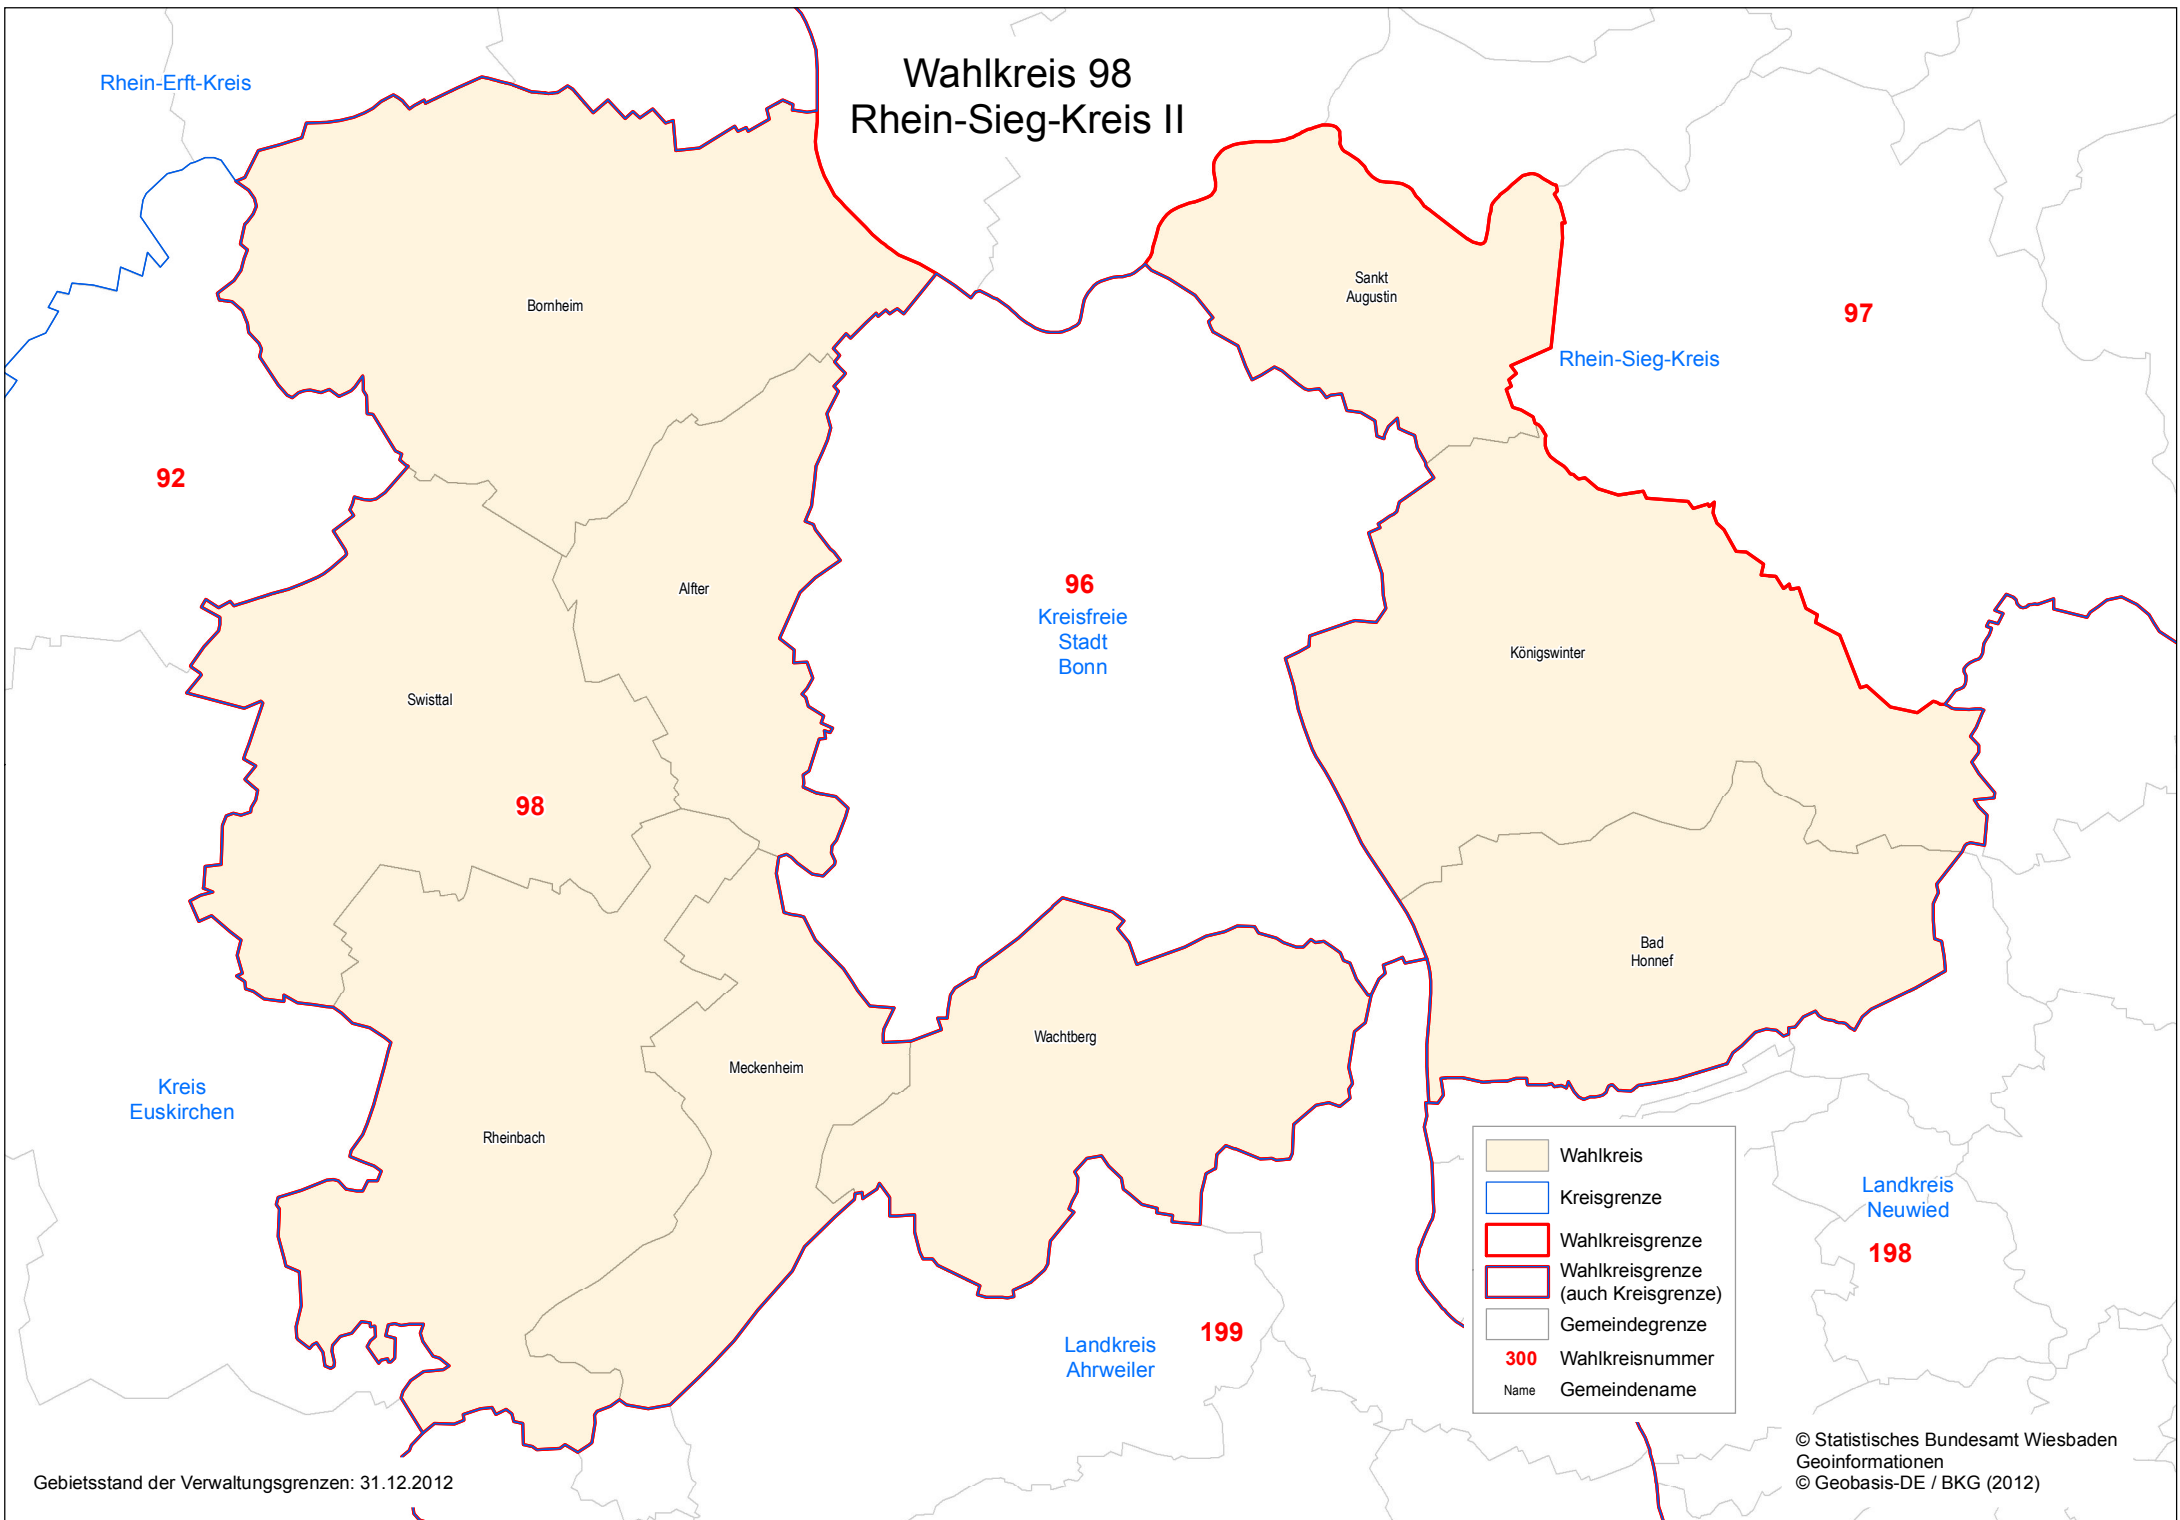

# Wahlkreis 98 Rhein-Sieg-Kreis II

	Wahlkreis
	Kreisgrenze
	Wahlkreisgrenze
	Wahlkreisgrenze (auch Kreisgrenze)
	Gemeindegrenze
<b>300</b>	Wahlkreisnummer
Name	Gemeindename

Gebietsstand der Verwaltungsgrenzen: 31.12.2012

© Statistisches Bundesamt Wiesbaden  
Geoinformationen  
© Geobasis-DE / BKG (2012)