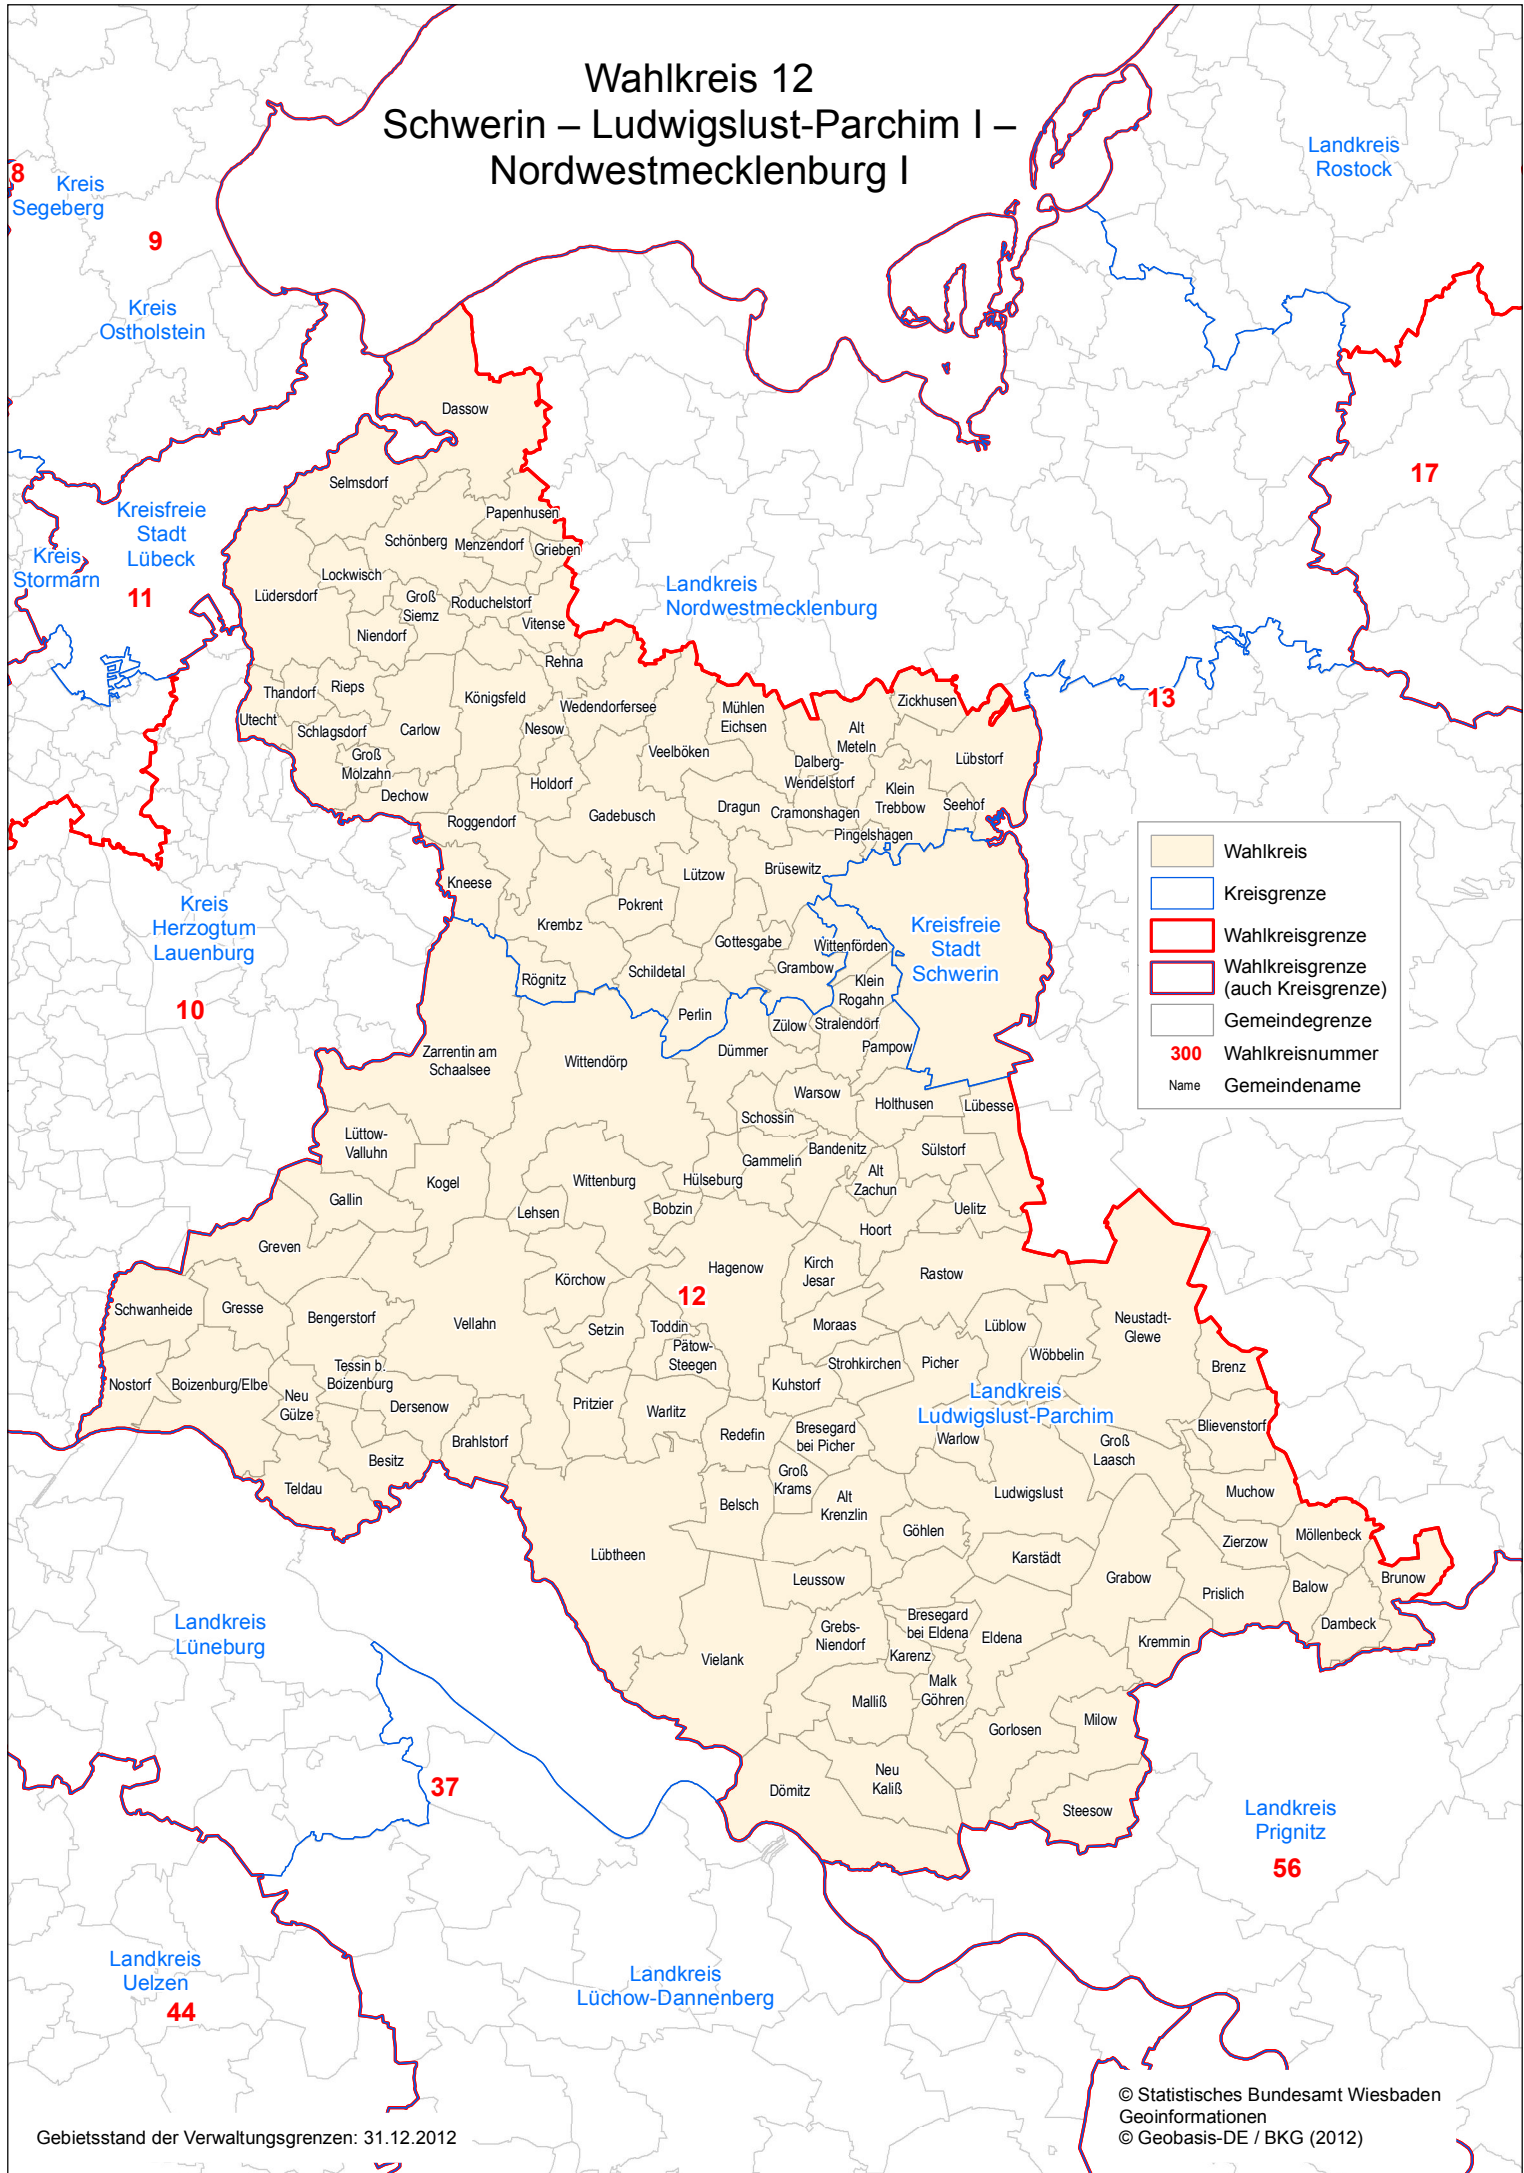

Wahlkreis 12 Schwerin – Ludwigslust-Parchim I – Nordwestmecklenburg I

	Wahlkreis
	Kreisgrenze
	Wahlkreisgrenze
	Wahlkreisgrenze (auch Kreisgrenze)
	Gemeindegrenze
300	Wahlkreisnummer
Name	Gemeindenname