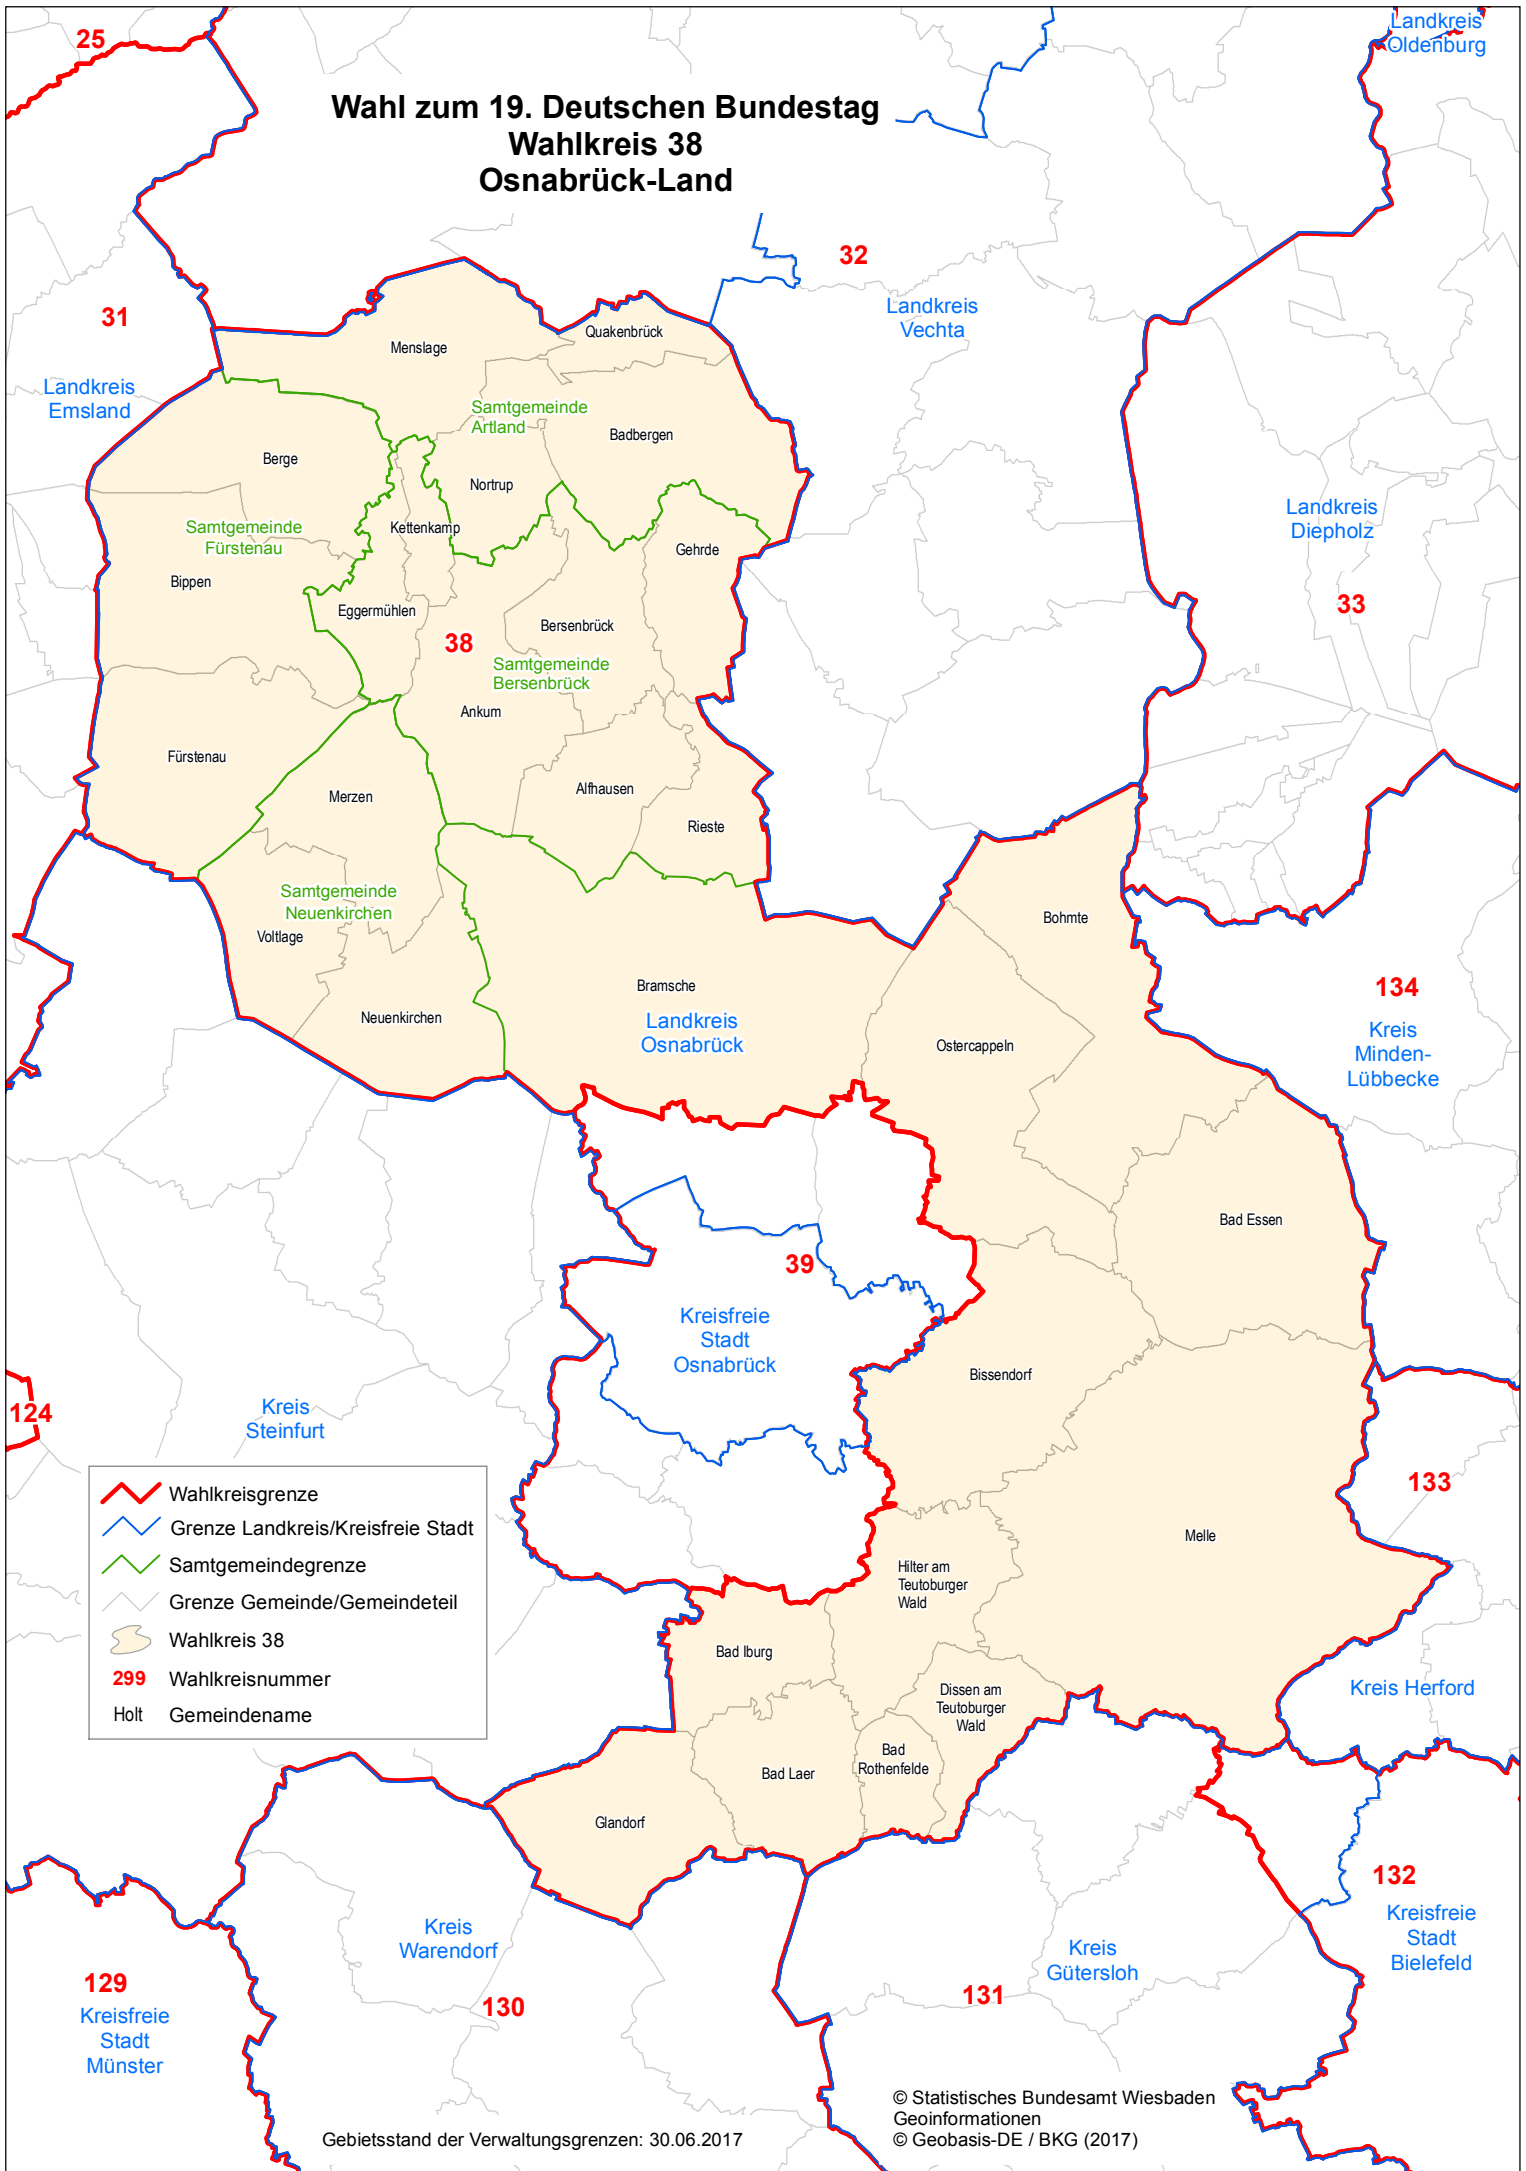

Wahl zum 19. Deutschen Bundestag

Wahlkreis 38

Osnabrück-Land

-  Wahlkreisgrenze
-  Grenze Landkreis/Kreisfreie Stadt
-  Samtgemeindengrenze
-  Grenze Gemeinde/Gemeindeteil
-  Wahlkreis 38
- 299** Wahlkreisnummer
- Holt Gemeindegrenze