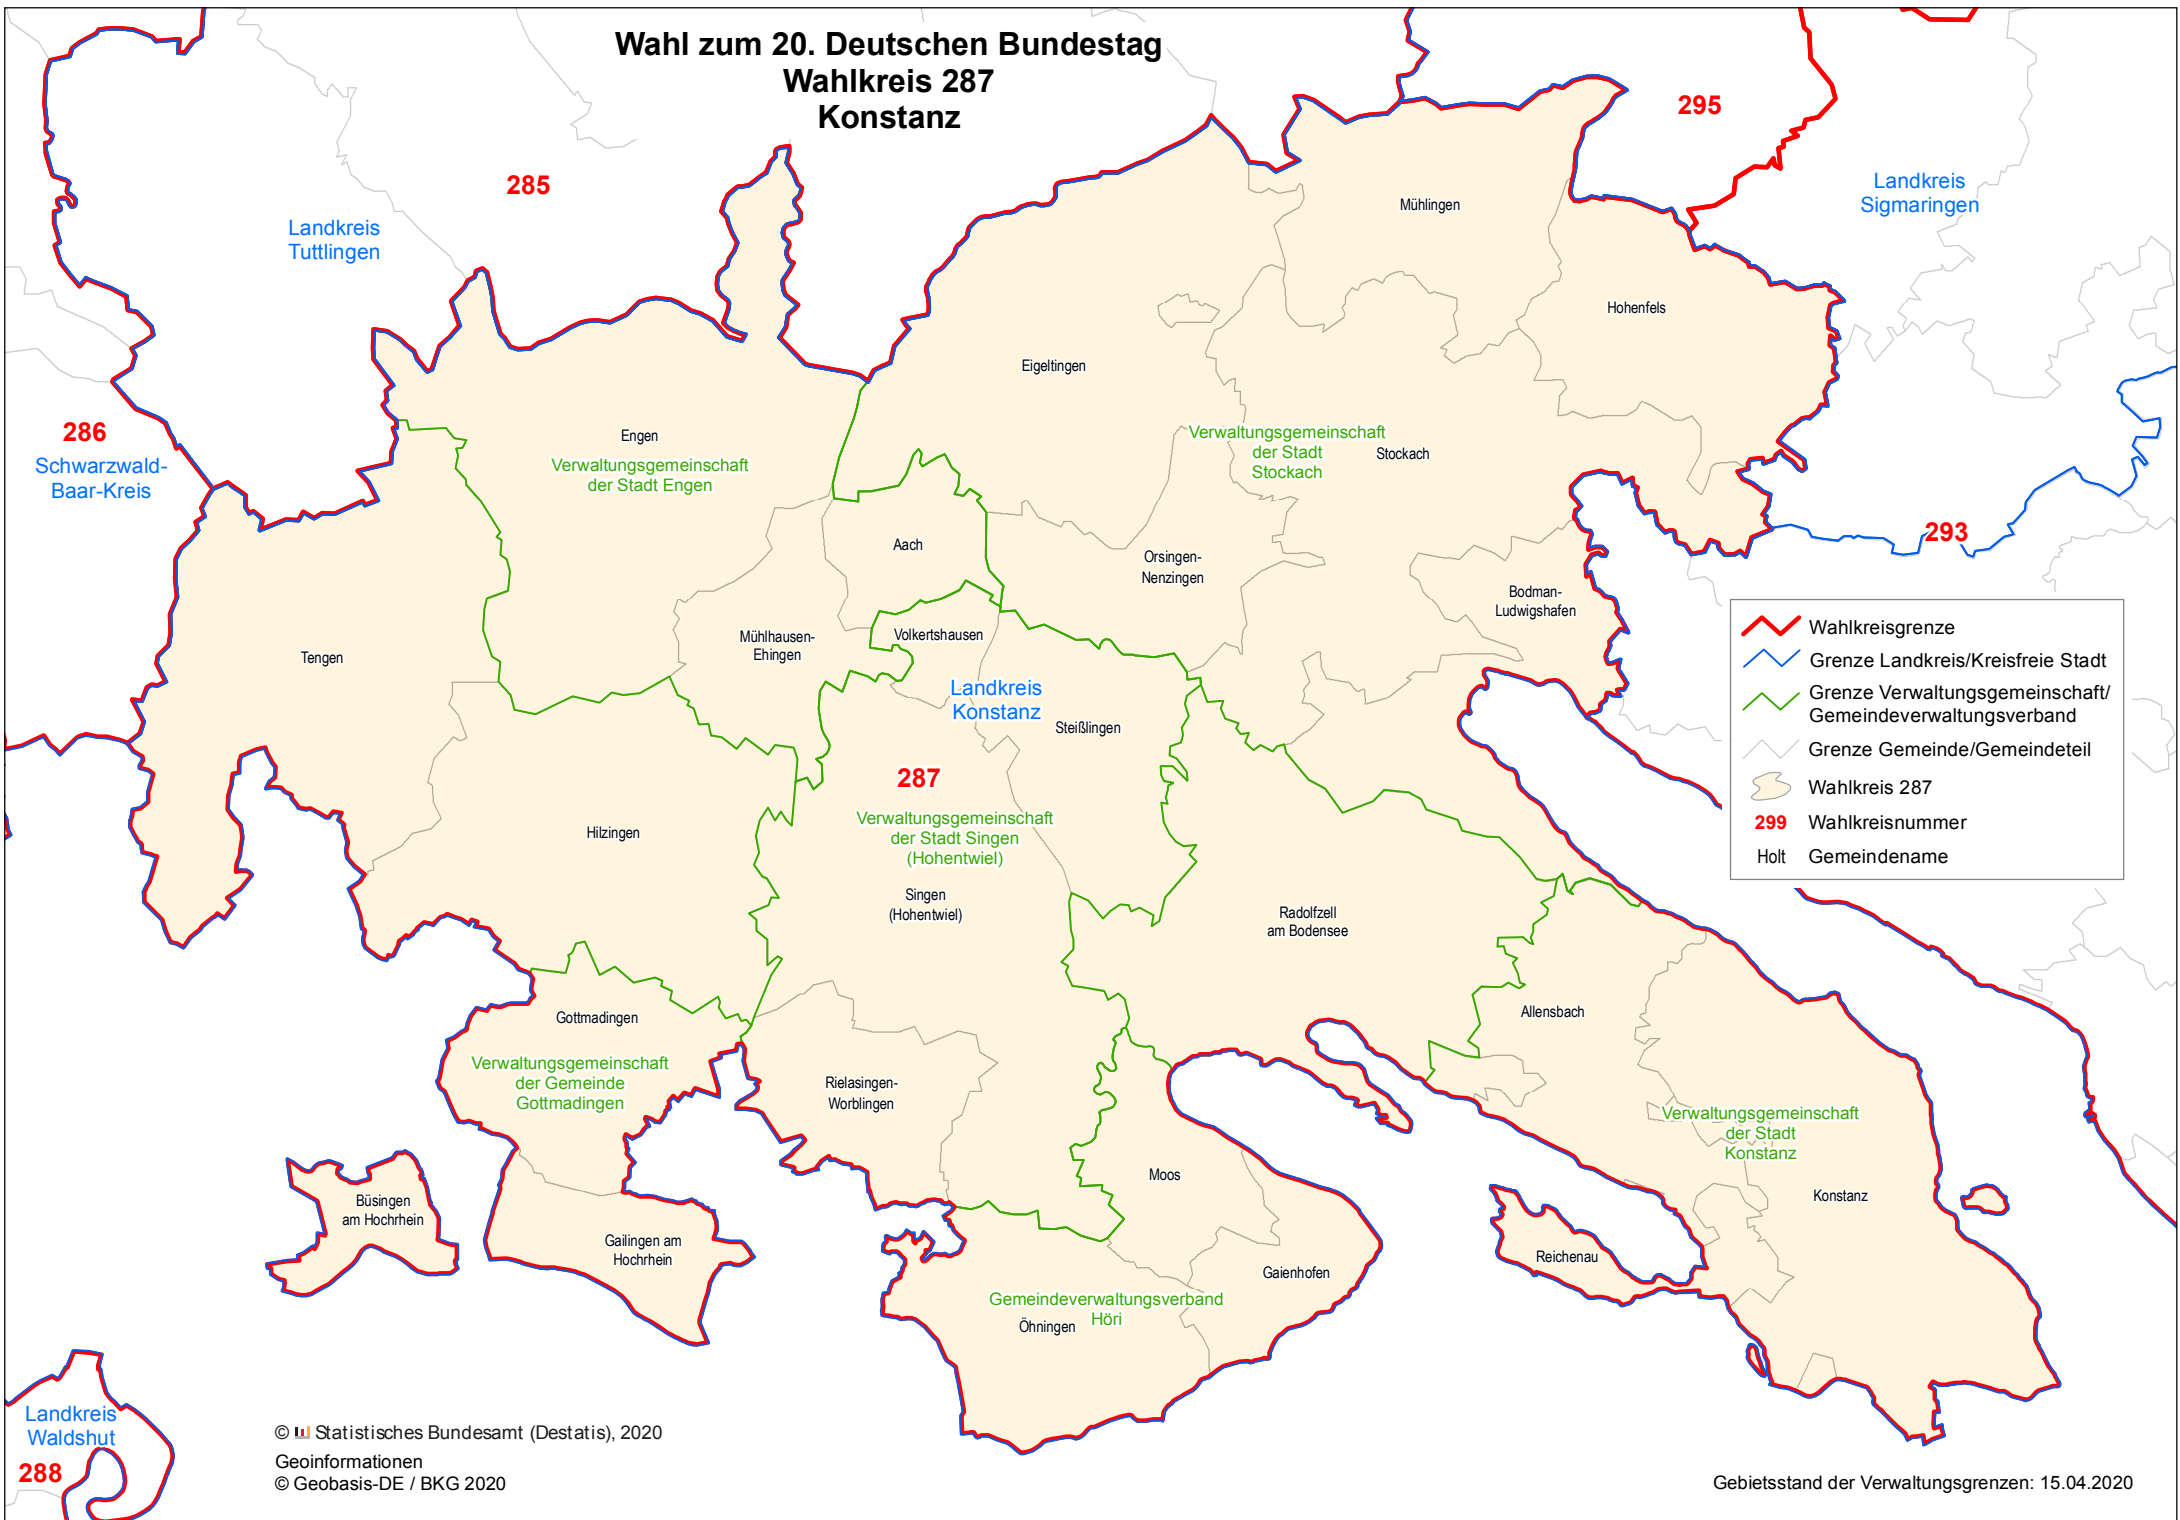

# Wahl zum 20. Deutschen Bundestag Wahlkreis 287 Konstanz

	Wahlkreisgrenze
	Grenze Landkreis/Kreisfreie Stadt
	Grenze Verwaltungsgemeinschaft/ Gemeindeverwaltungsverband
	Grenze Gemeinde/Gemeindeteil
	Wahlkreis 287
	Wahlkreisnummer
	Holt Gemeindegemeinde