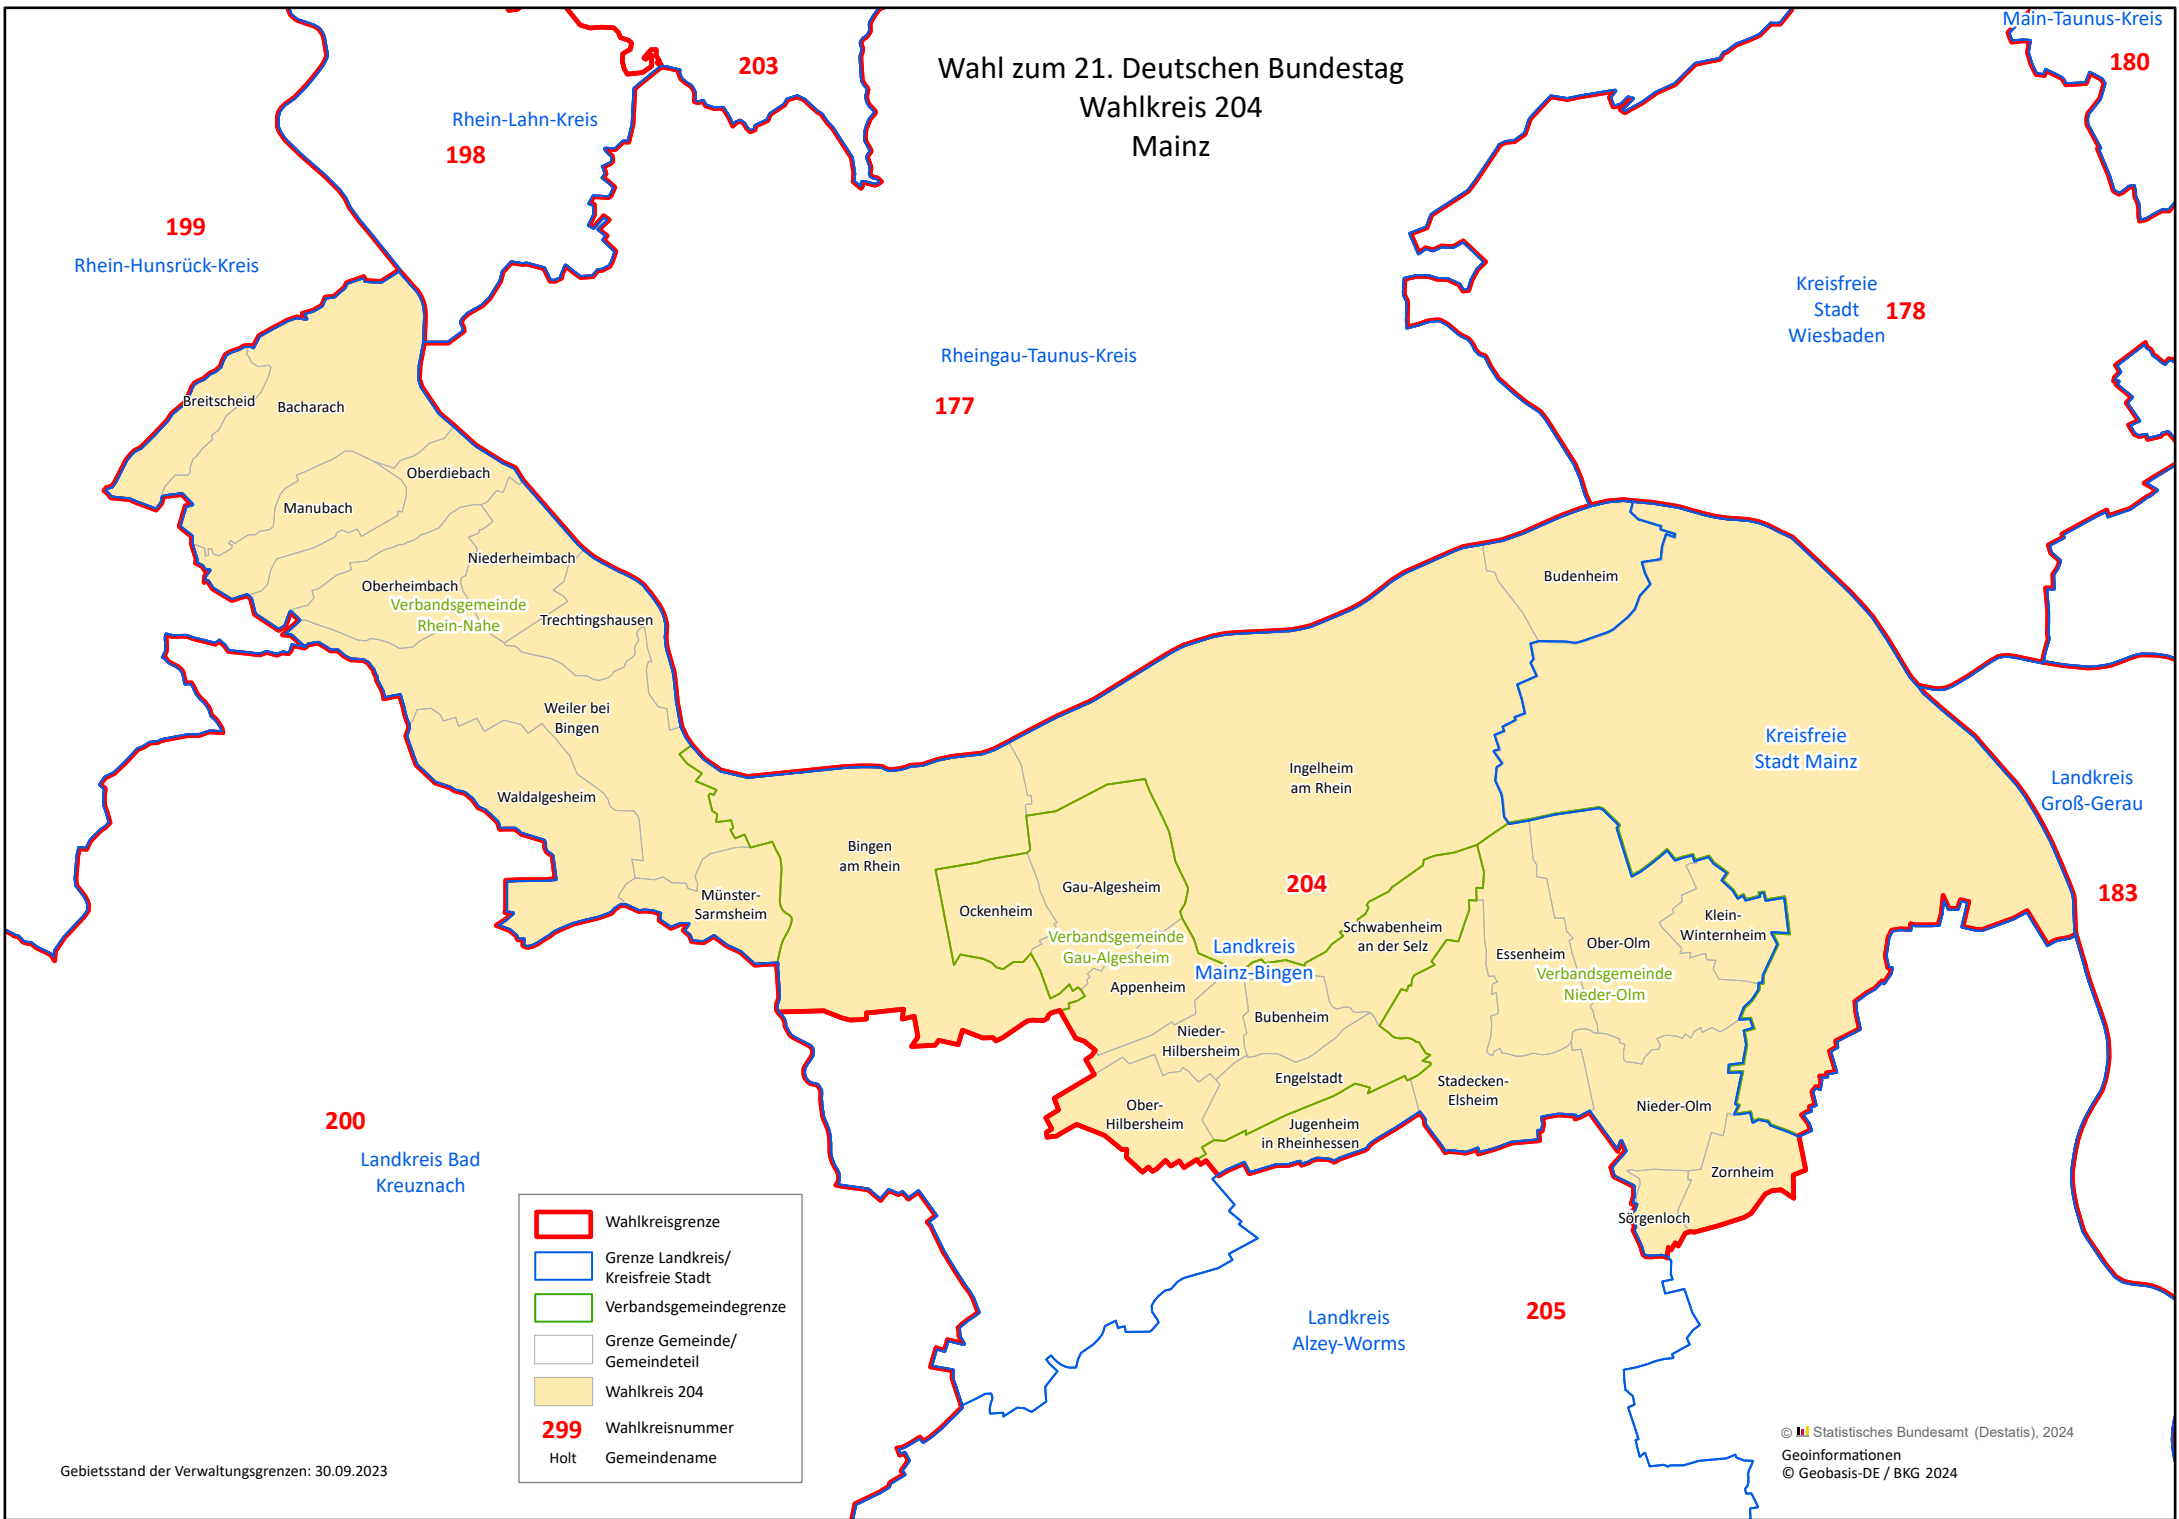

# Wahl zum 21. Deutschen Bundestag Wahlkreis 204 Mainz

	Wahlkreisgrenze
	Grenze Landkreis/ Kreisfreie Stadt
	Verbandsgemeindegrenze
	Grenze Gemeinde/ Gemeindeteil
	Wahlkreis 204
<b>299</b>	Wahlkreisnummer
Holt	Gemeindenname

Gebietsstand der Verwaltungsgrenzen: 30.09.2023