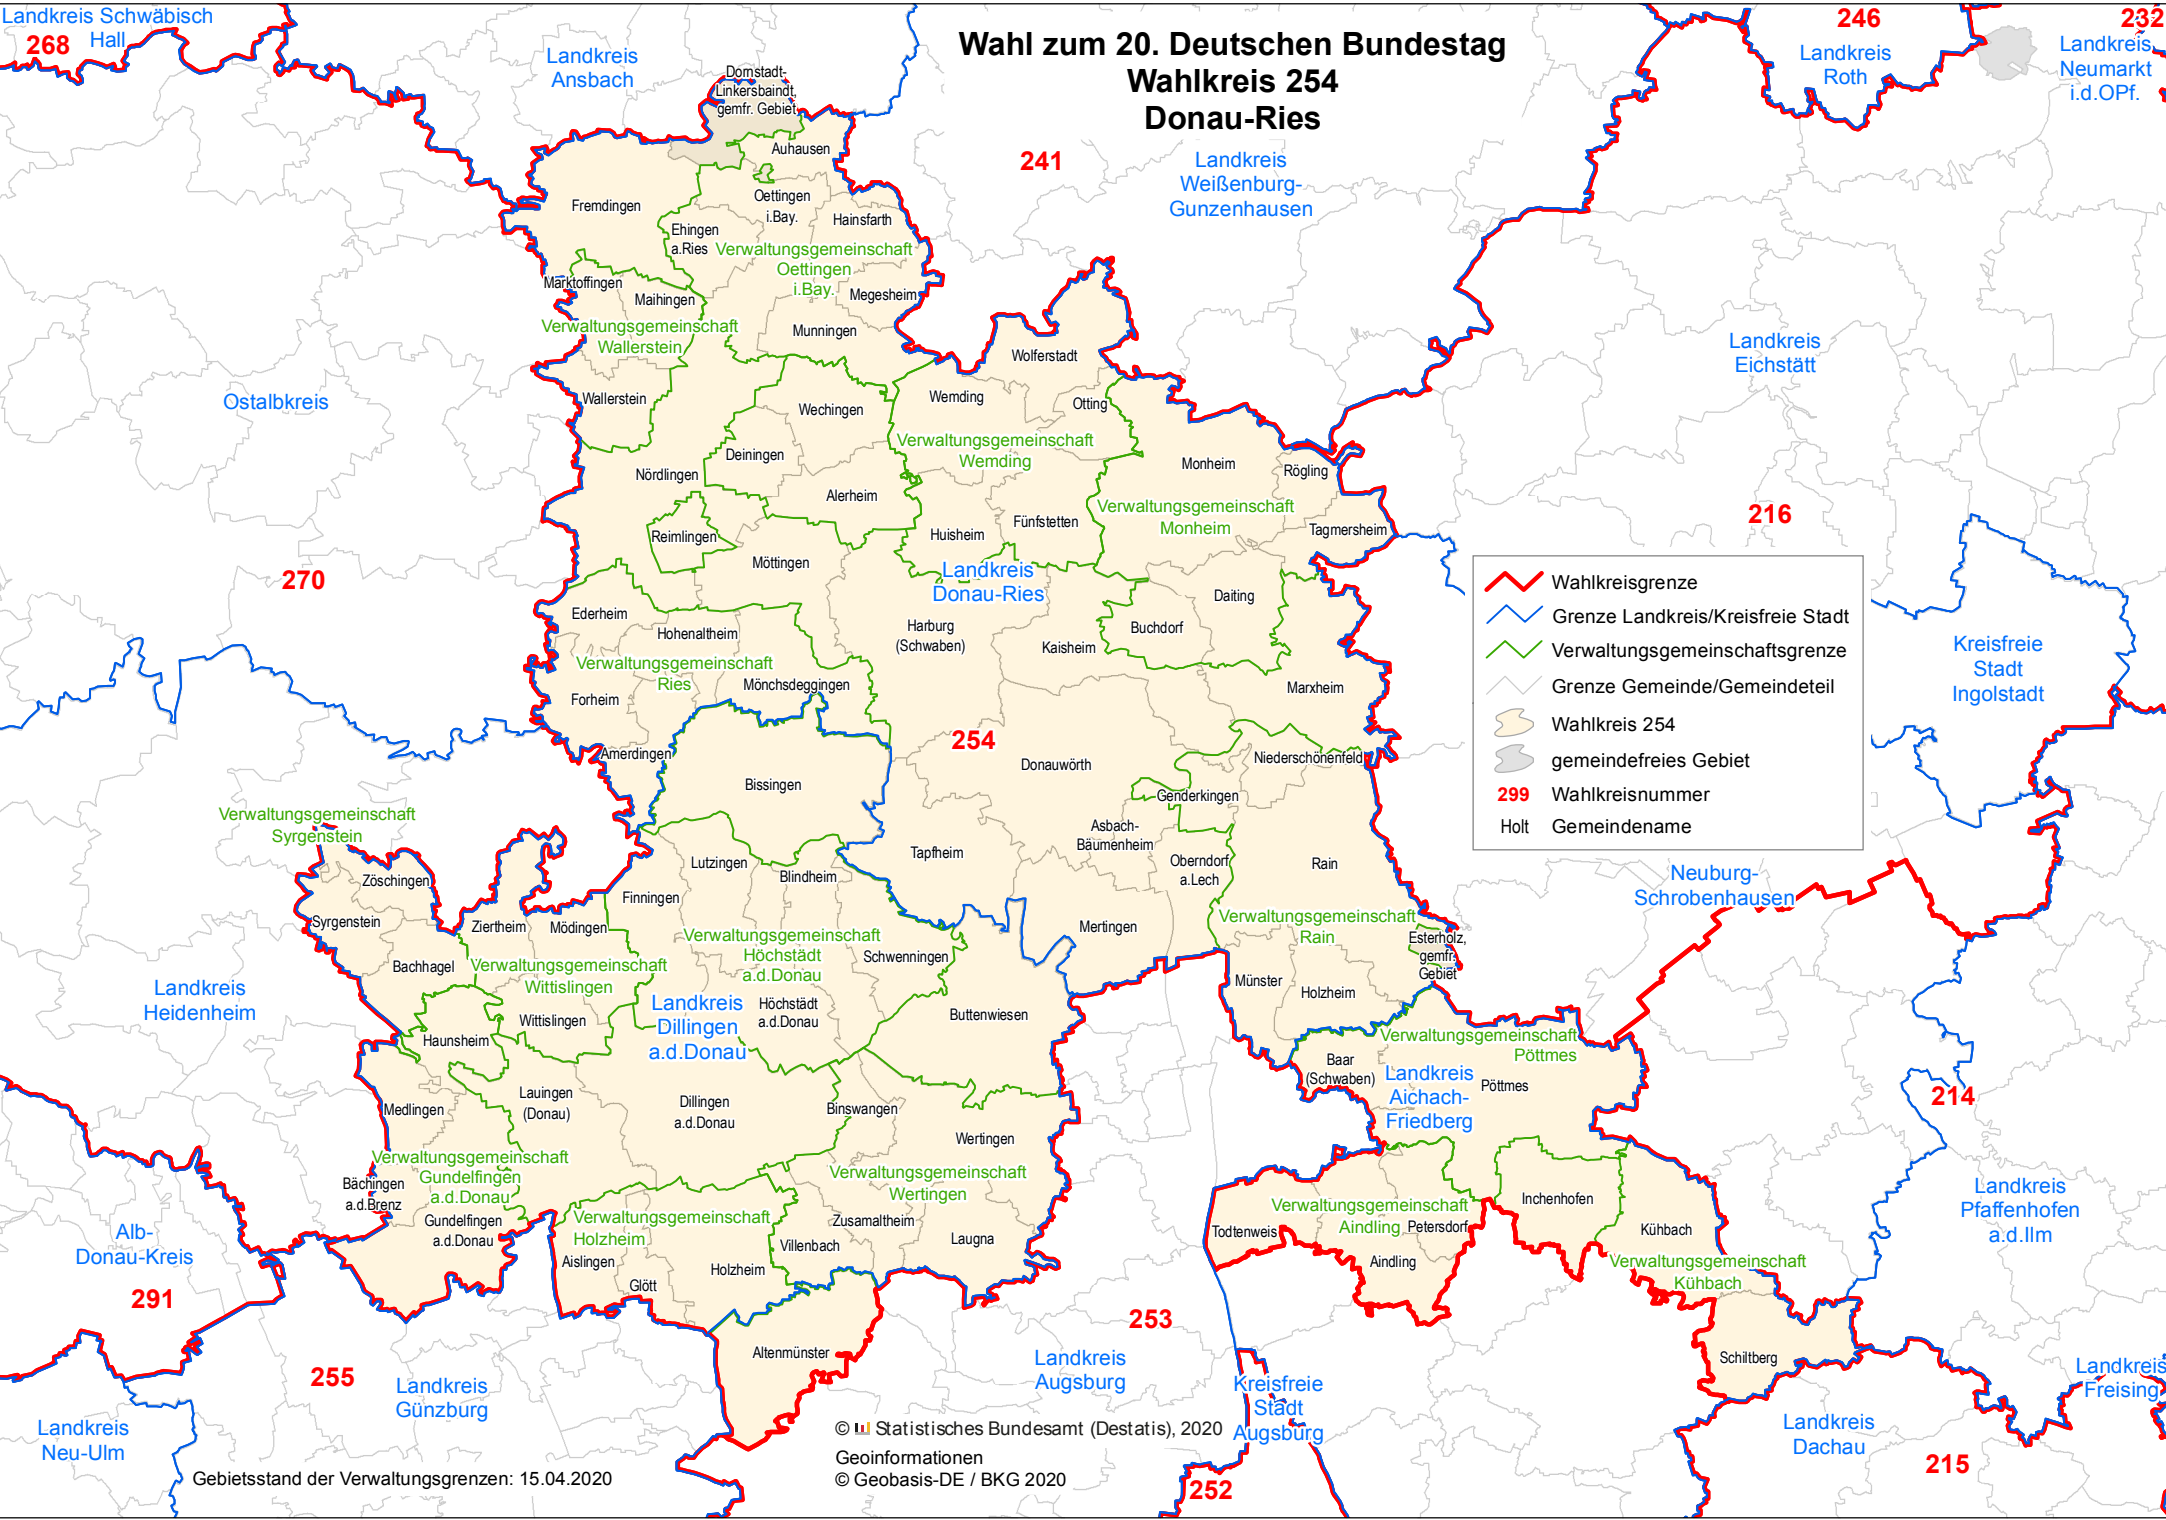

Wahl zum 20. Deutschen Bundestag

Wahlkreis 254

Donau-Ries

	Wahlkreisgrenze
	Grenze Landkreis/Kreisfreie Stadt
	Verwaltungsgemeinschaftsgrenze
	Grenze Gemeinde/Gemeindeteil
	Wahlkreis 254
	gemeindefreies Gebiet
	299 Wahlkreisnummer
	Holt Gemeindegemeinde

Gebietsstand der Verwaltungsgrenzen: 15.04.2020

© Statistisches Bundesamt (Destatis), 2020
 Geoinformationen
 © Geobasis-DE / BKG 2020