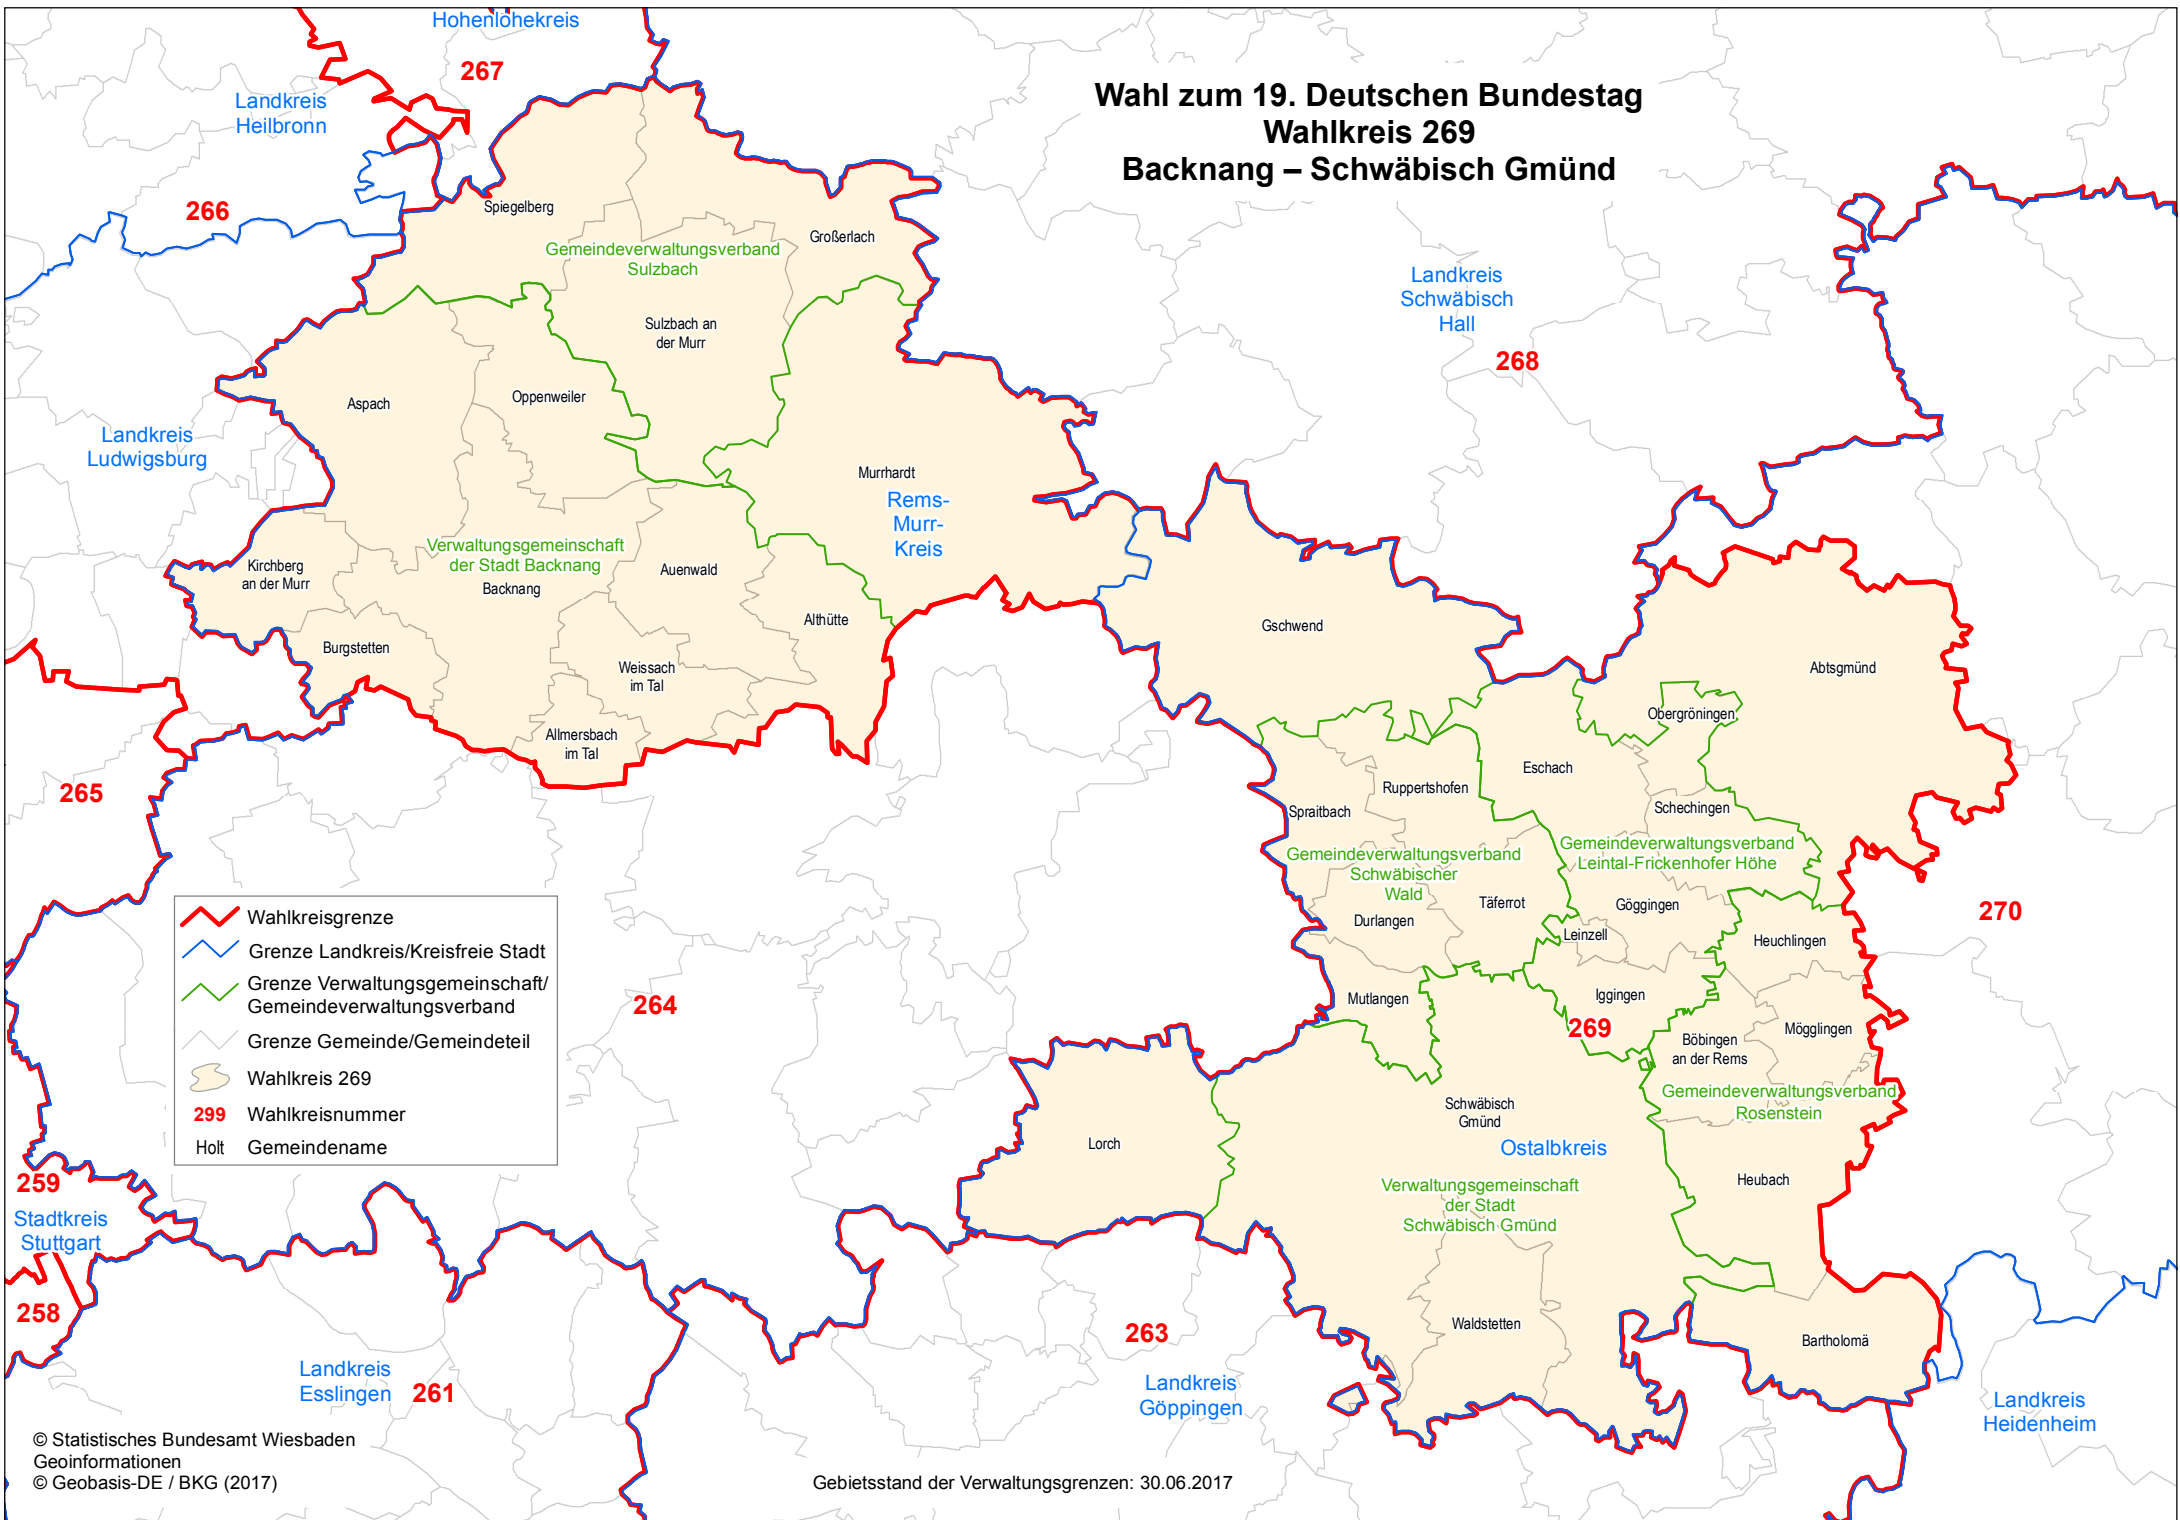

Wahl zum 19. Deutschen Bundestag Wahlkreis 269 Backnang – Schwäbisch Gmünd

- Wahlkreisgrenze
- Grenze Landkreis/Kreisfreie Stadt
- Grenze Verwaltungsgemeinschaft/
Gemeindeverwaltungsverband
- Grenze Gemeinde/Gemeindeteil
- Wahlkreis 269
- 299 Wahlkreisnummer
- Holt Gemeindegemeinde