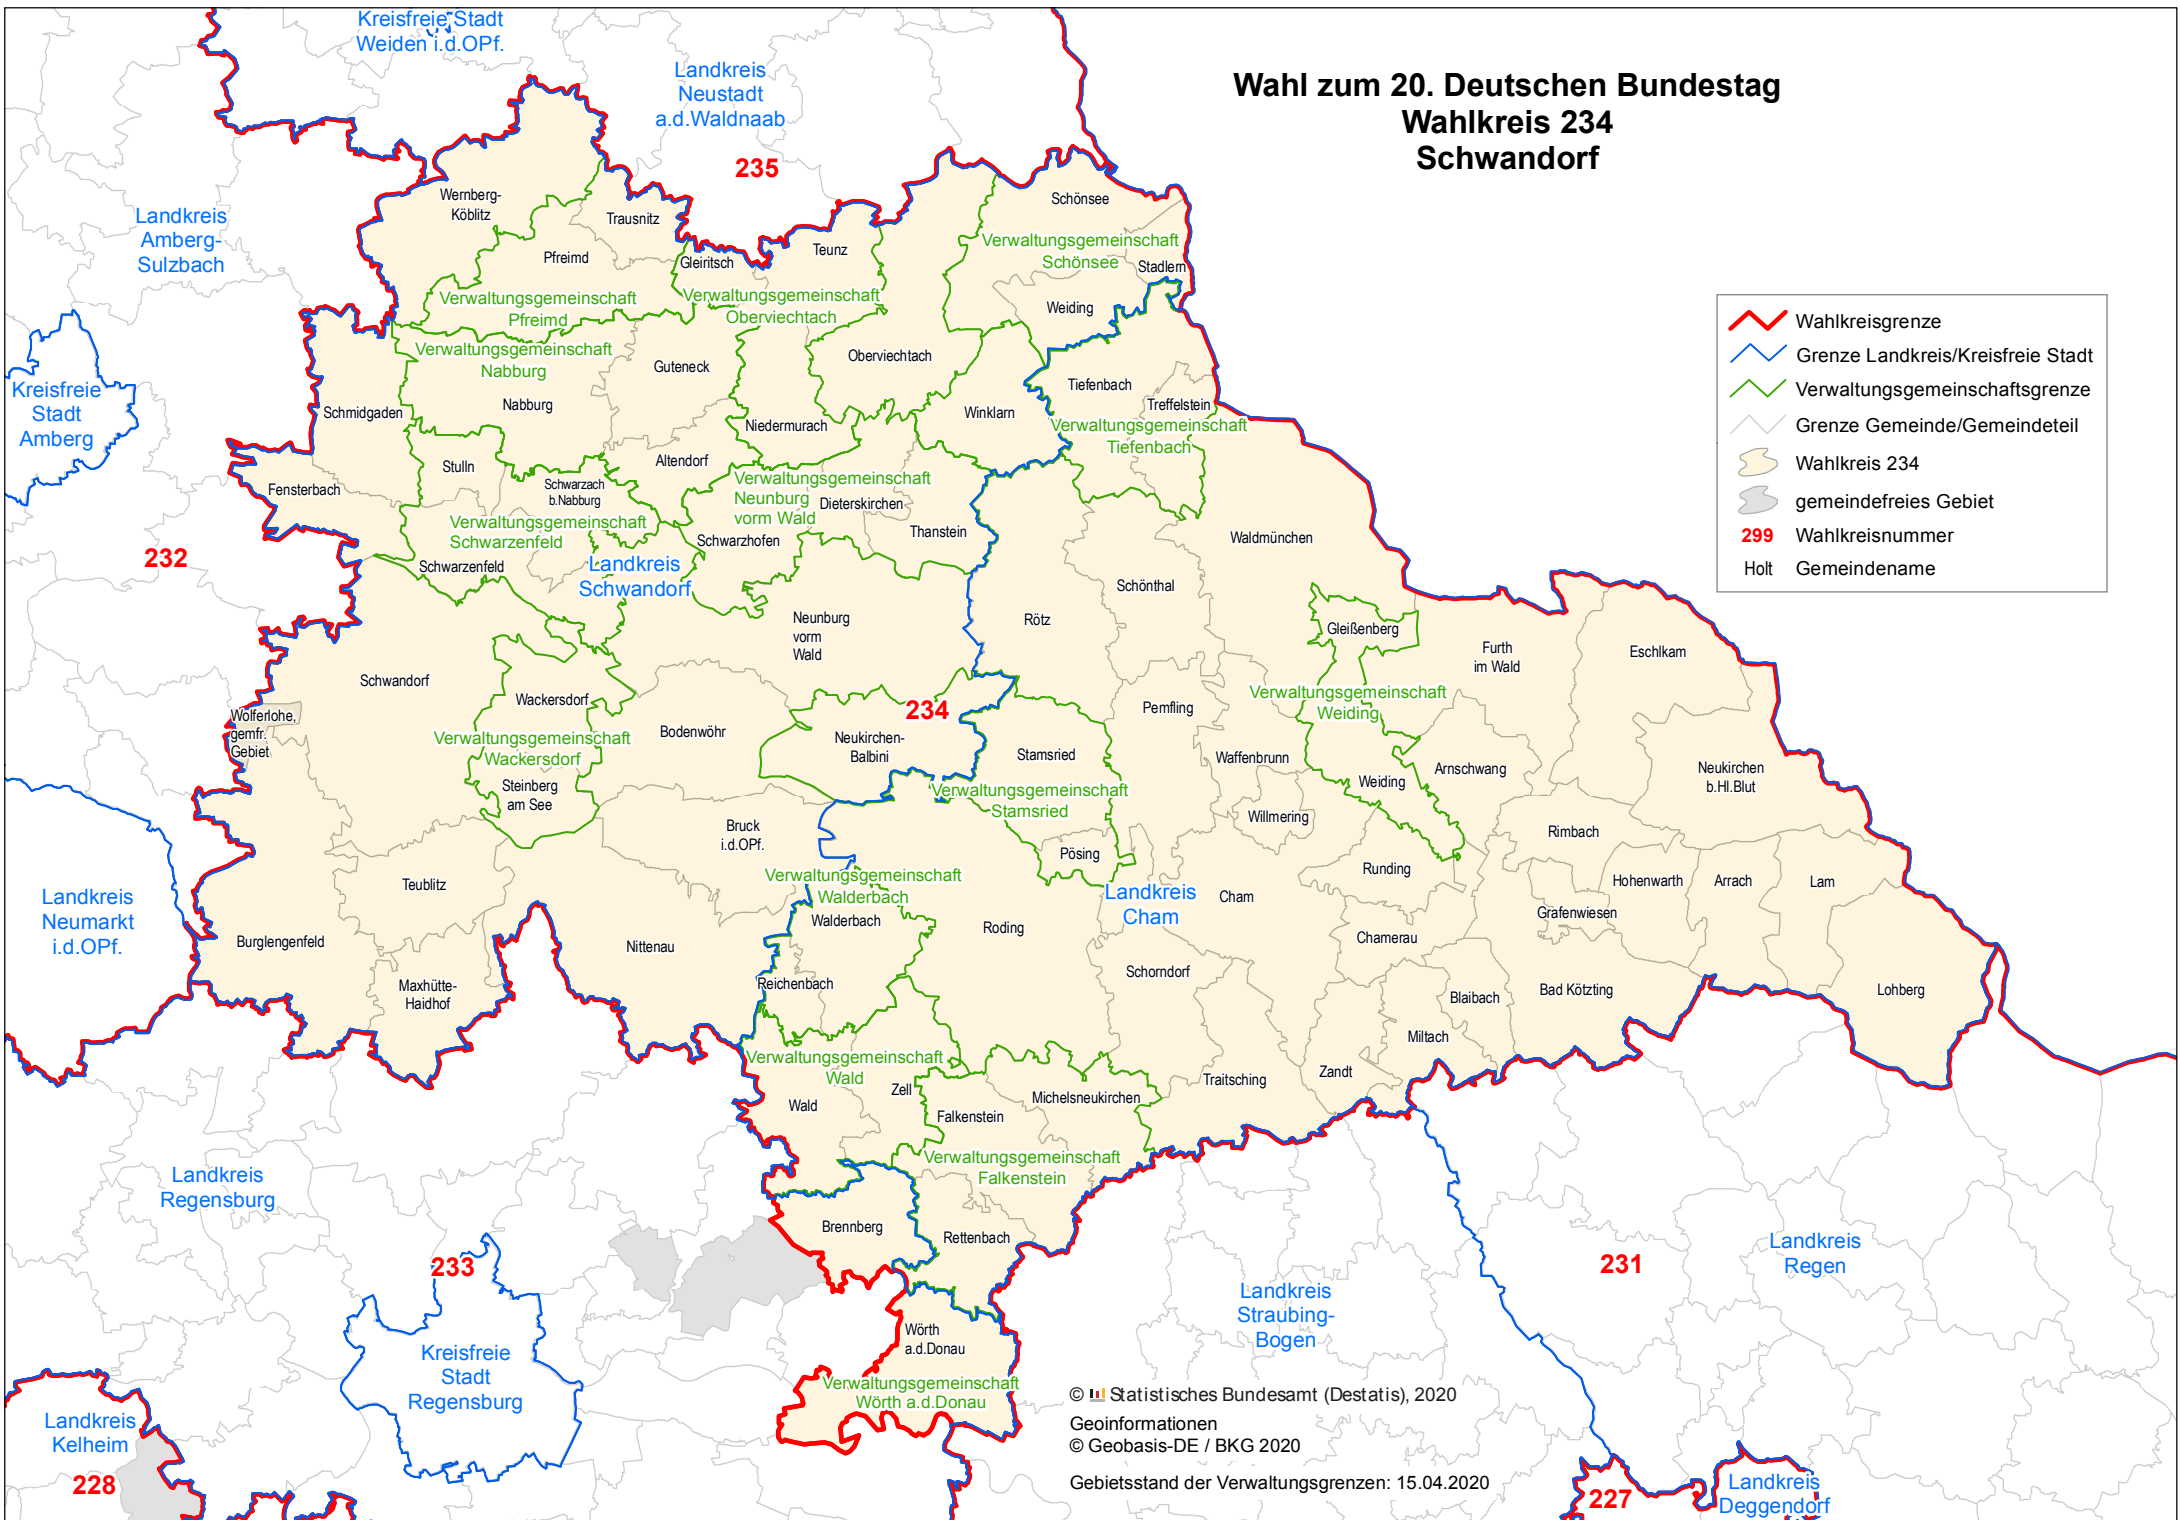

Wahl zum 20. Deutschen Bundestag

Wahlkreis 234

Schwandorf

	Wahlkreisgrenze
	Grenze Landkreis/Kreisfreie Stadt
	Verwaltungsgemeinschaftsgrenze
	Grenze Gemeinde/Gemeindeteil
	Wahlkreis 234
	gemeindefreies Gebiet
	Wahlkreisnummer
	Holt Gemeindename

© Statistisches Bundesamt (Destatis), 2020
 Geoinformationen
 © Geobasis-DE / BKG 2020
 Gebietsstand der Verwaltungsgrenzen: 15.04.2020