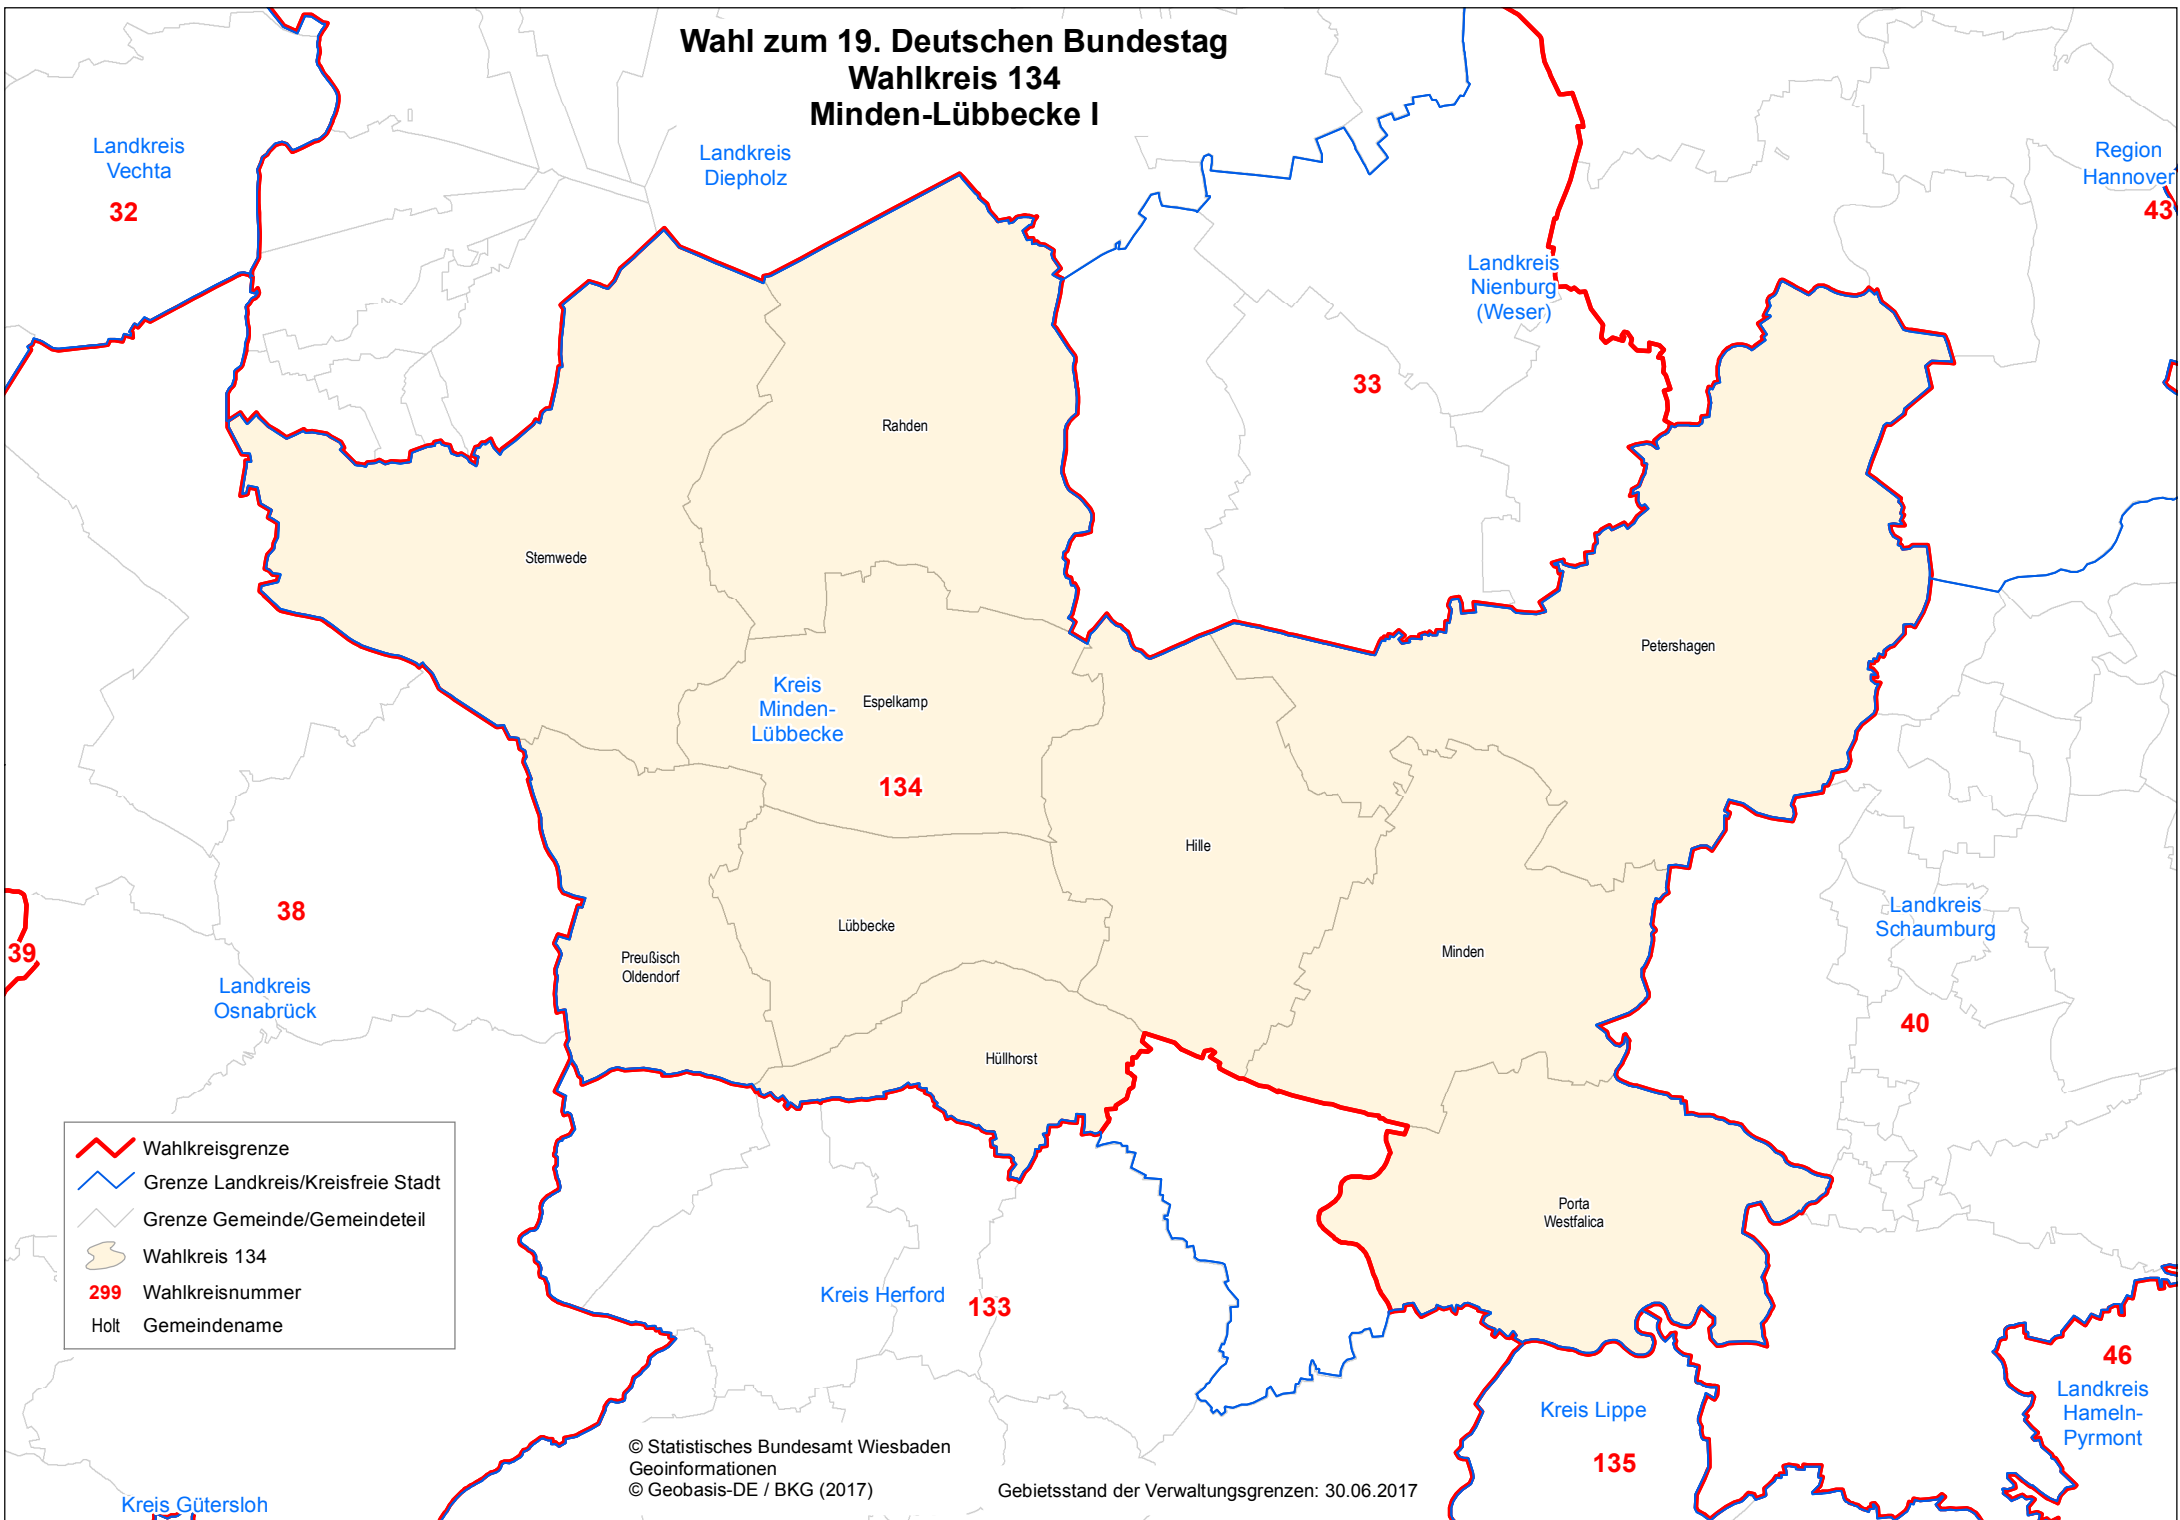

# Wahl zum 19. Deutschen Bundestag Wahlkreis 134 Minden-Lübbecke I

- Wahlkreisgrenze
- Grenze Landkreis/Kreisfreie Stadt
- Grenze Gemeinde/Gemeindeteil
- Wahlkreis 134
- 299** Wahlkreisnummer
- Holt Gemeindefname