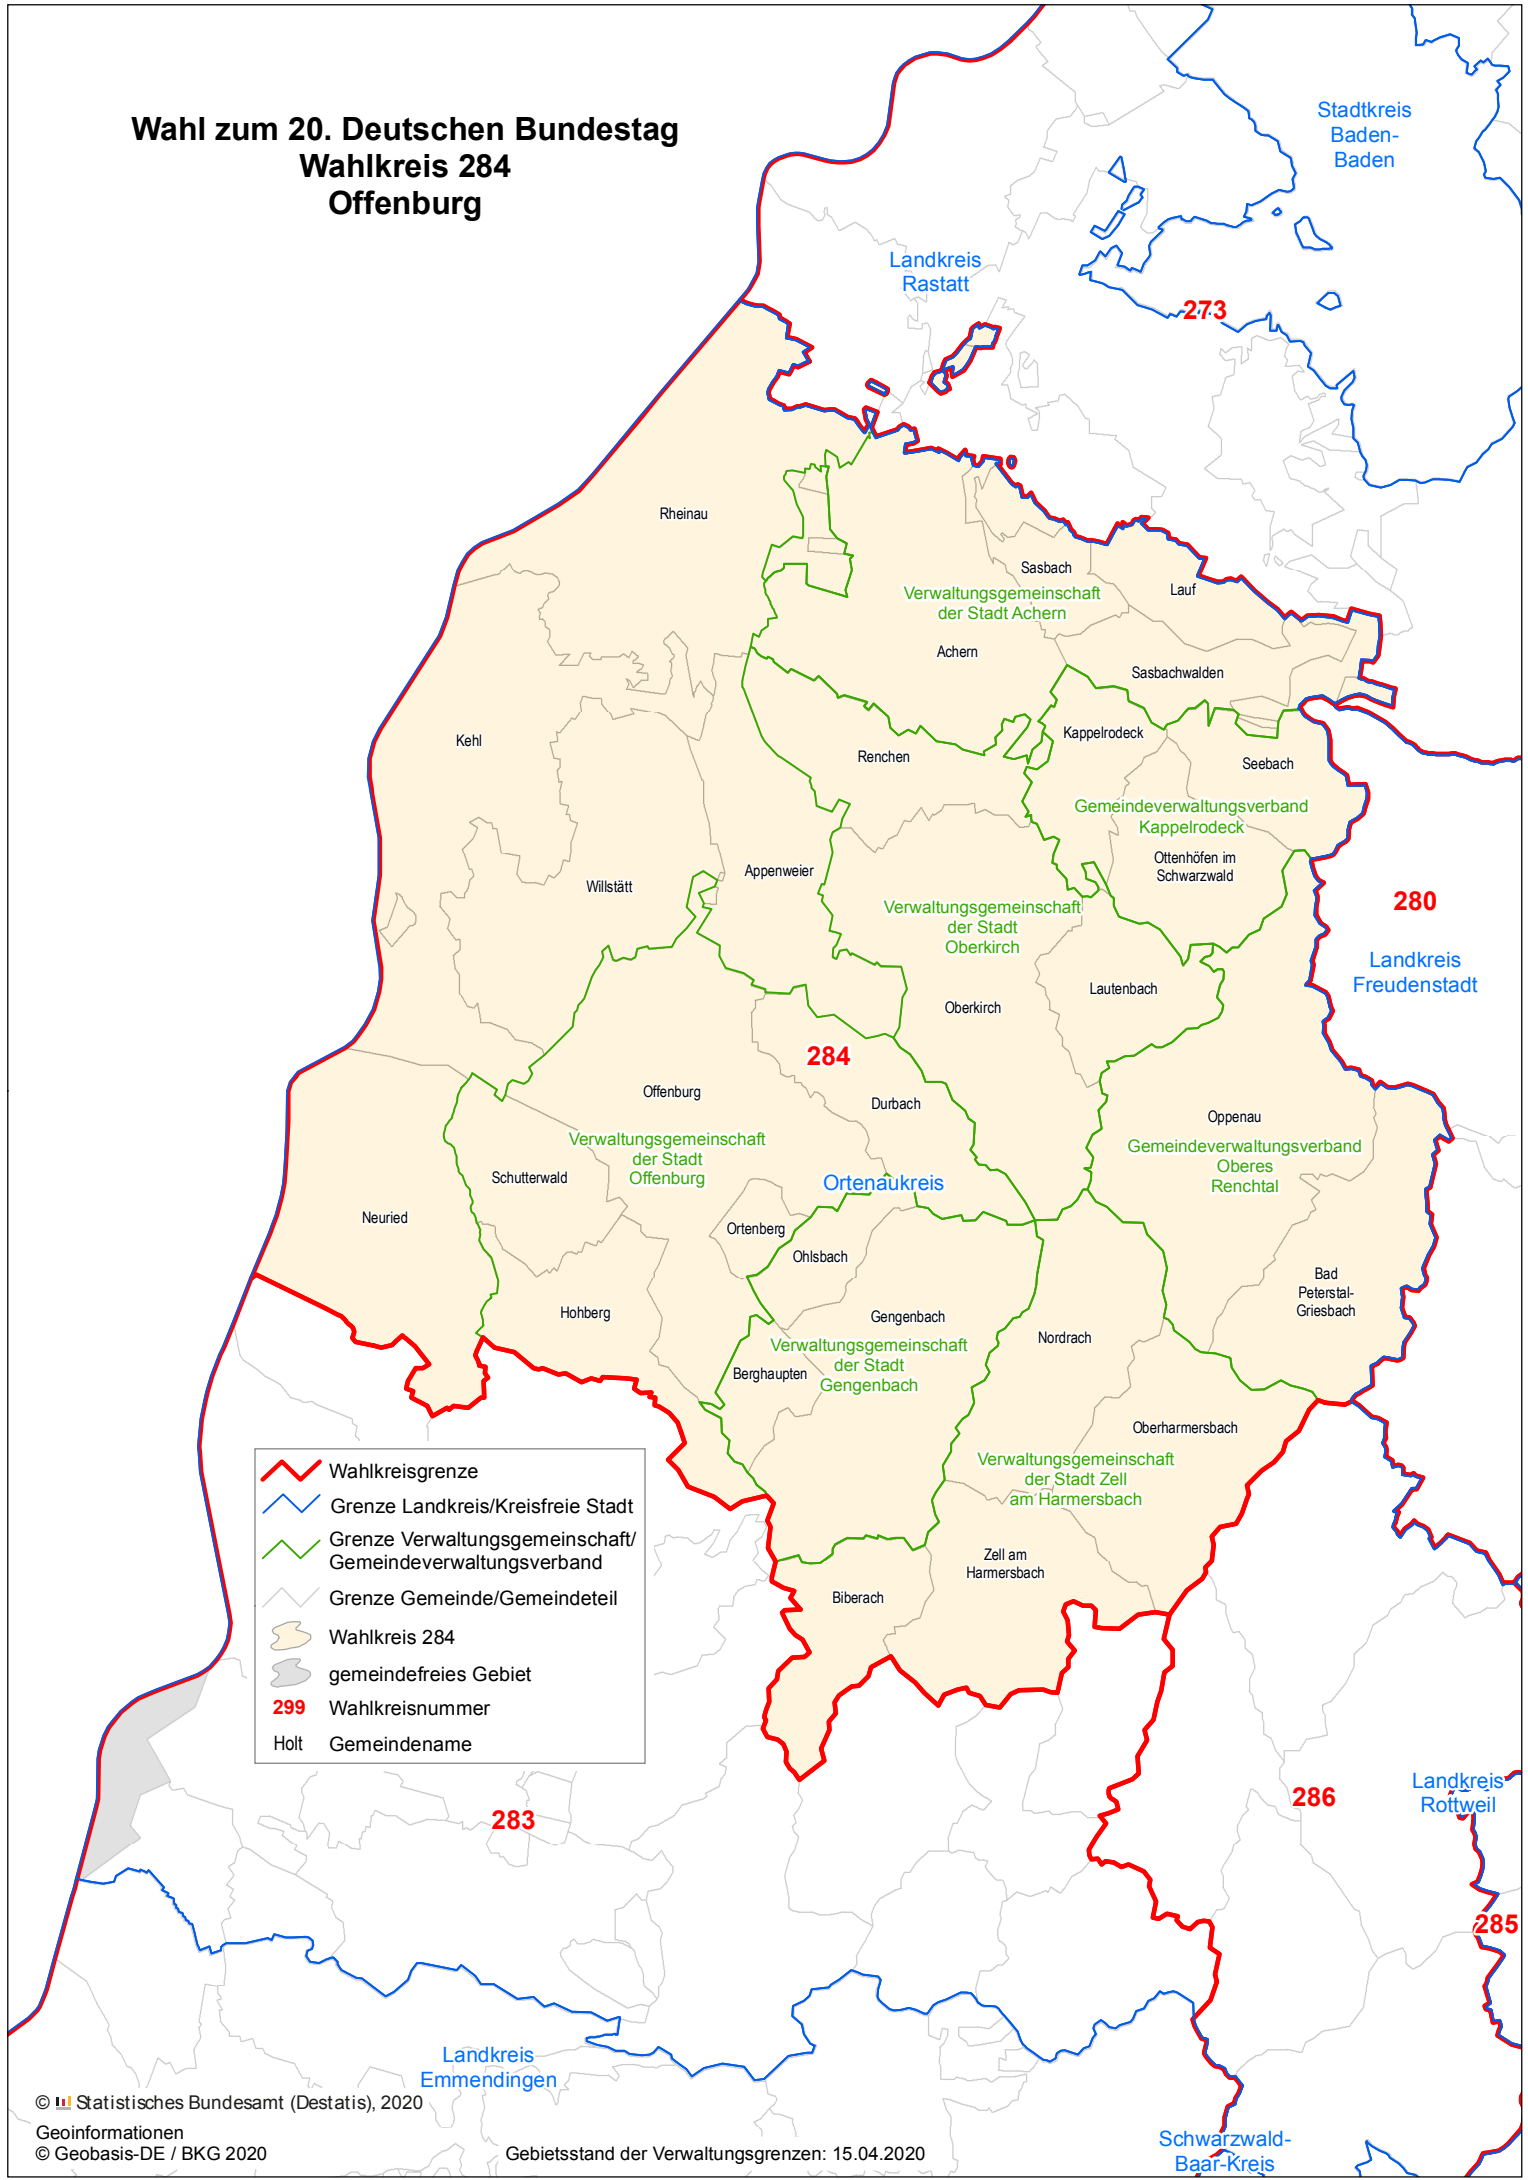

Wahl zum 20. Deutschen Bundestag Wahlkreis 284 Offenburg

	Wahlkreisgrenze
	Grenze Landkreis/Kreisfreie Stadt
	Grenze Verwaltungsgemeinschaft/ Gemeindefreies Gebiet
	Grenze Gemeinde/Gemeindeteil
	Wahlkreis 284
	gemeindefreies Gebiet
	299 Wahlkreisnummer
	Holt Gemeindegrenze