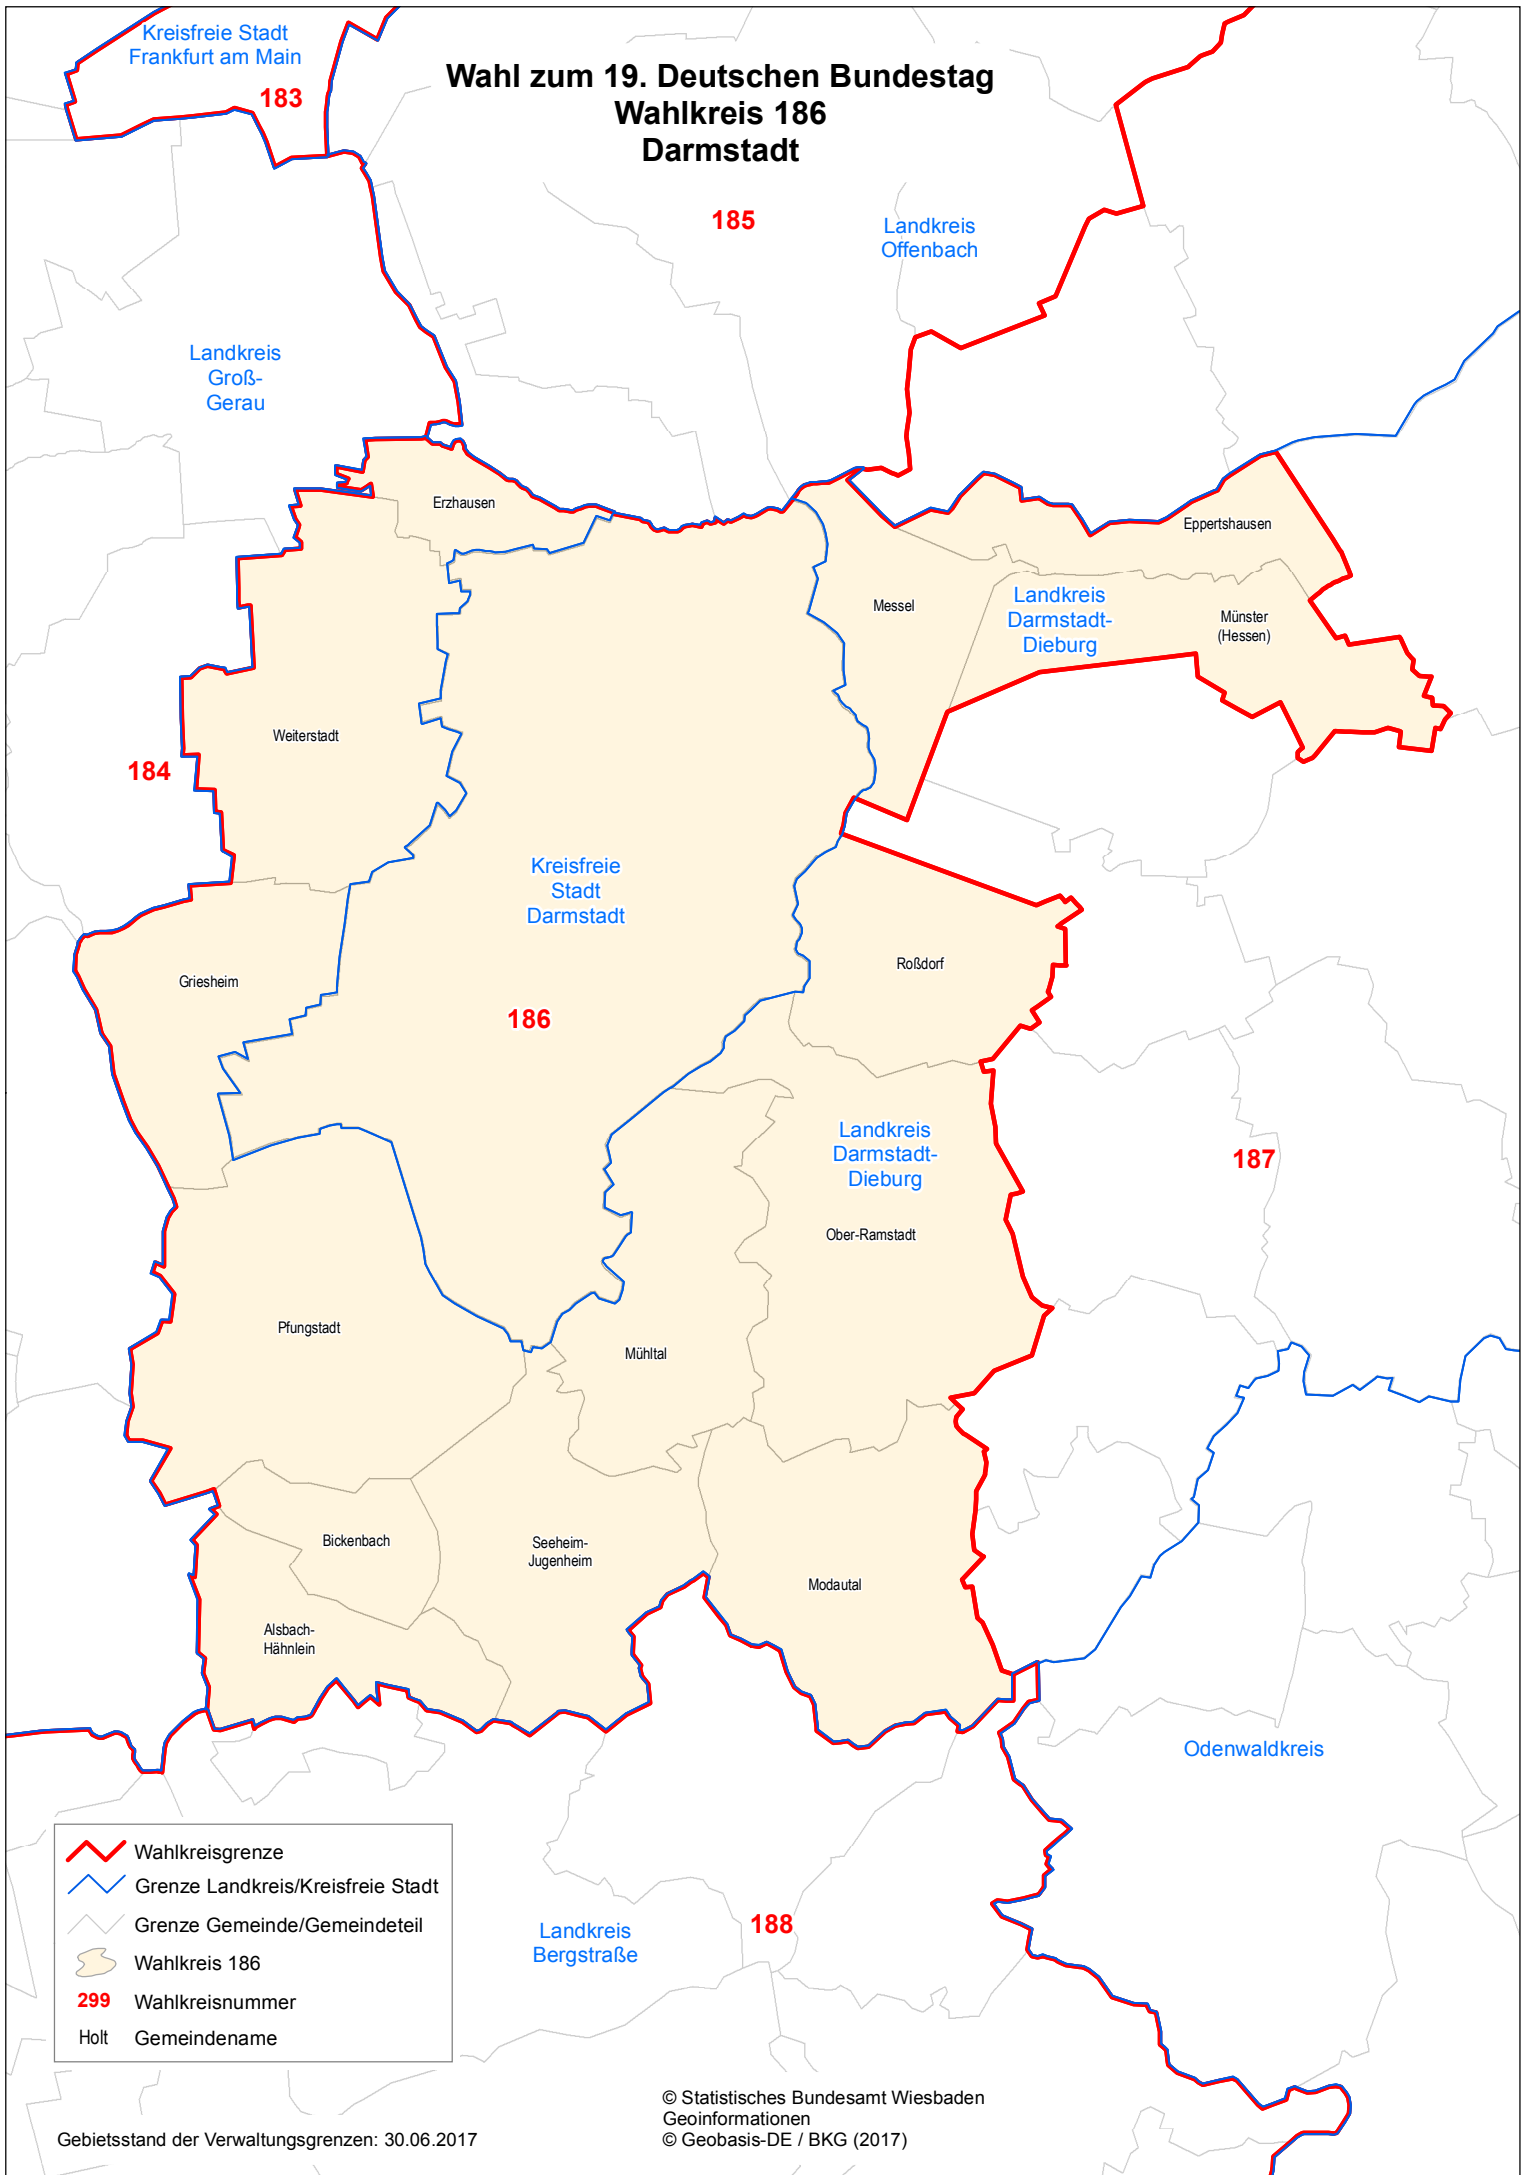

# Wahl zum 19. Deutschen Bundestag Wahlkreis 186 Darmstadt

Wahlkreisgrenze

Grenze Landkreis/Kreisfreie Stadt

Grenze Gemeinde/Gemeindeteil

Wahlkreis 186

Wahlkreisnummer

Holt Gemeindegrenze