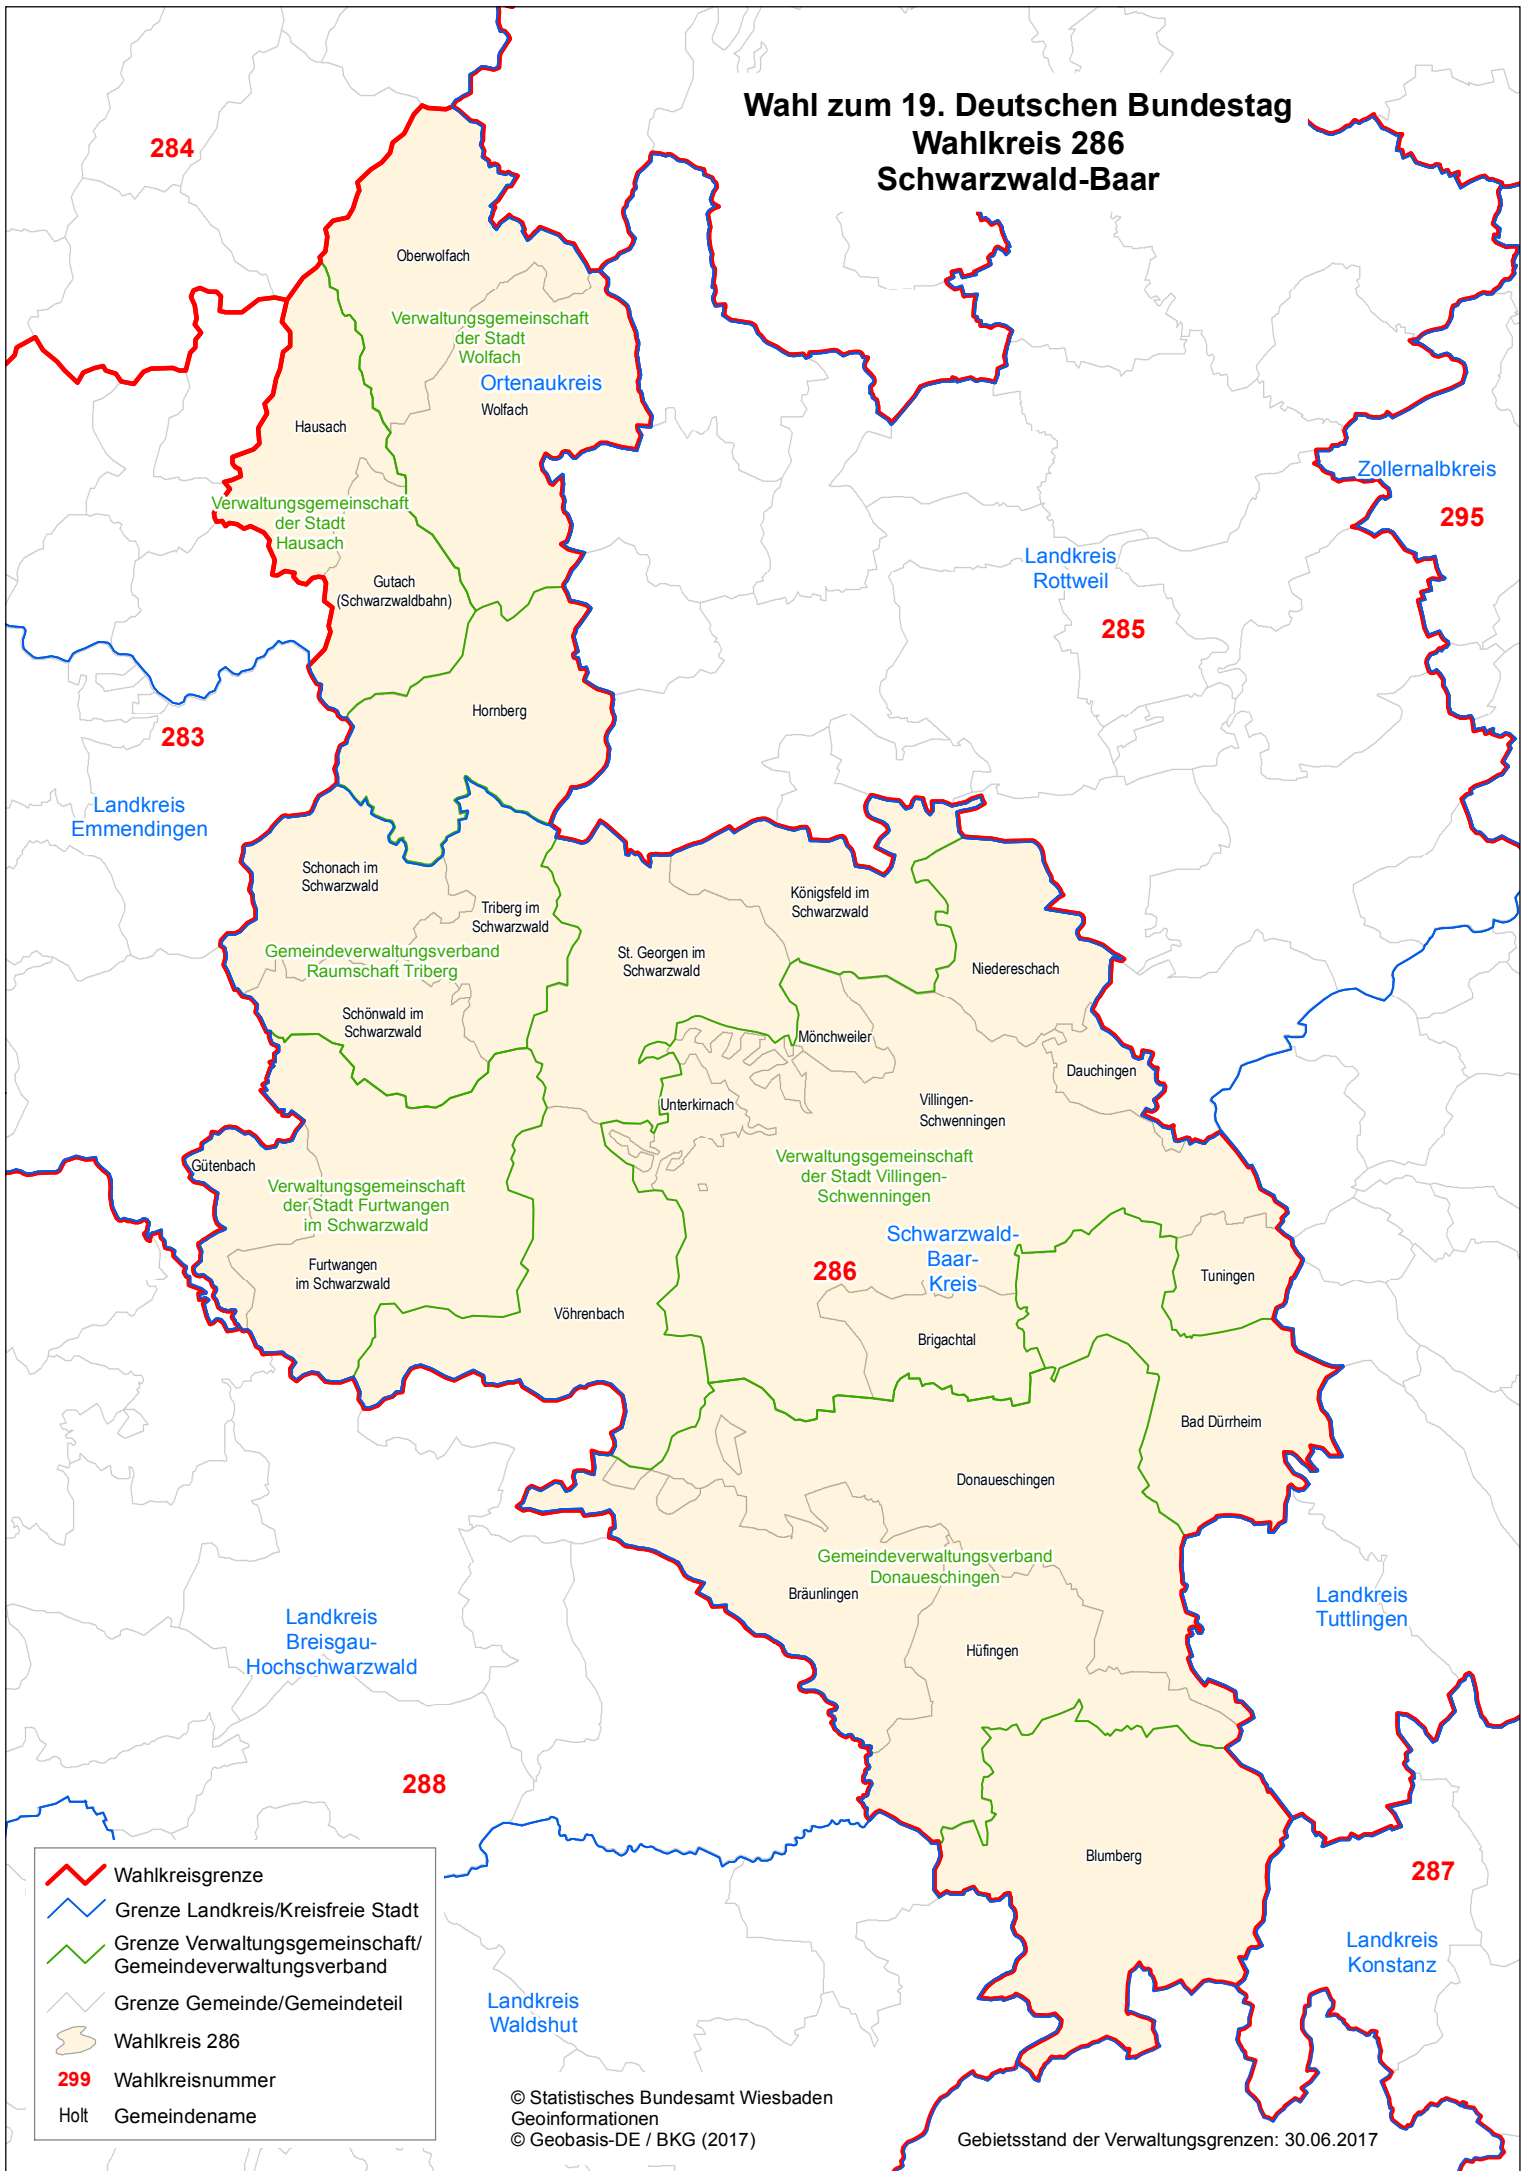

Wahl zum 19. Deutschen Bundestag Wahlkreis 286 Schwarzwald-Baar

	Wahlkreisgrenze
	Grenze Landkreis/Kreisfreie Stadt
	Grenze Verwaltungsgemeinschaft/ Gemeindeverwaltungsverband
	Grenze Gemeinde/Gemeindeteil
	Wahlkreis 286
299	Wahlkreisnummer
Holt	Gemeindename

© Statistisches Bundesamt Wiesbaden
Geoinformationen
© Geobasis-DE / BKG (2017)

Gebietsstand der Verwaltungsgrenzen: 30.06.2017