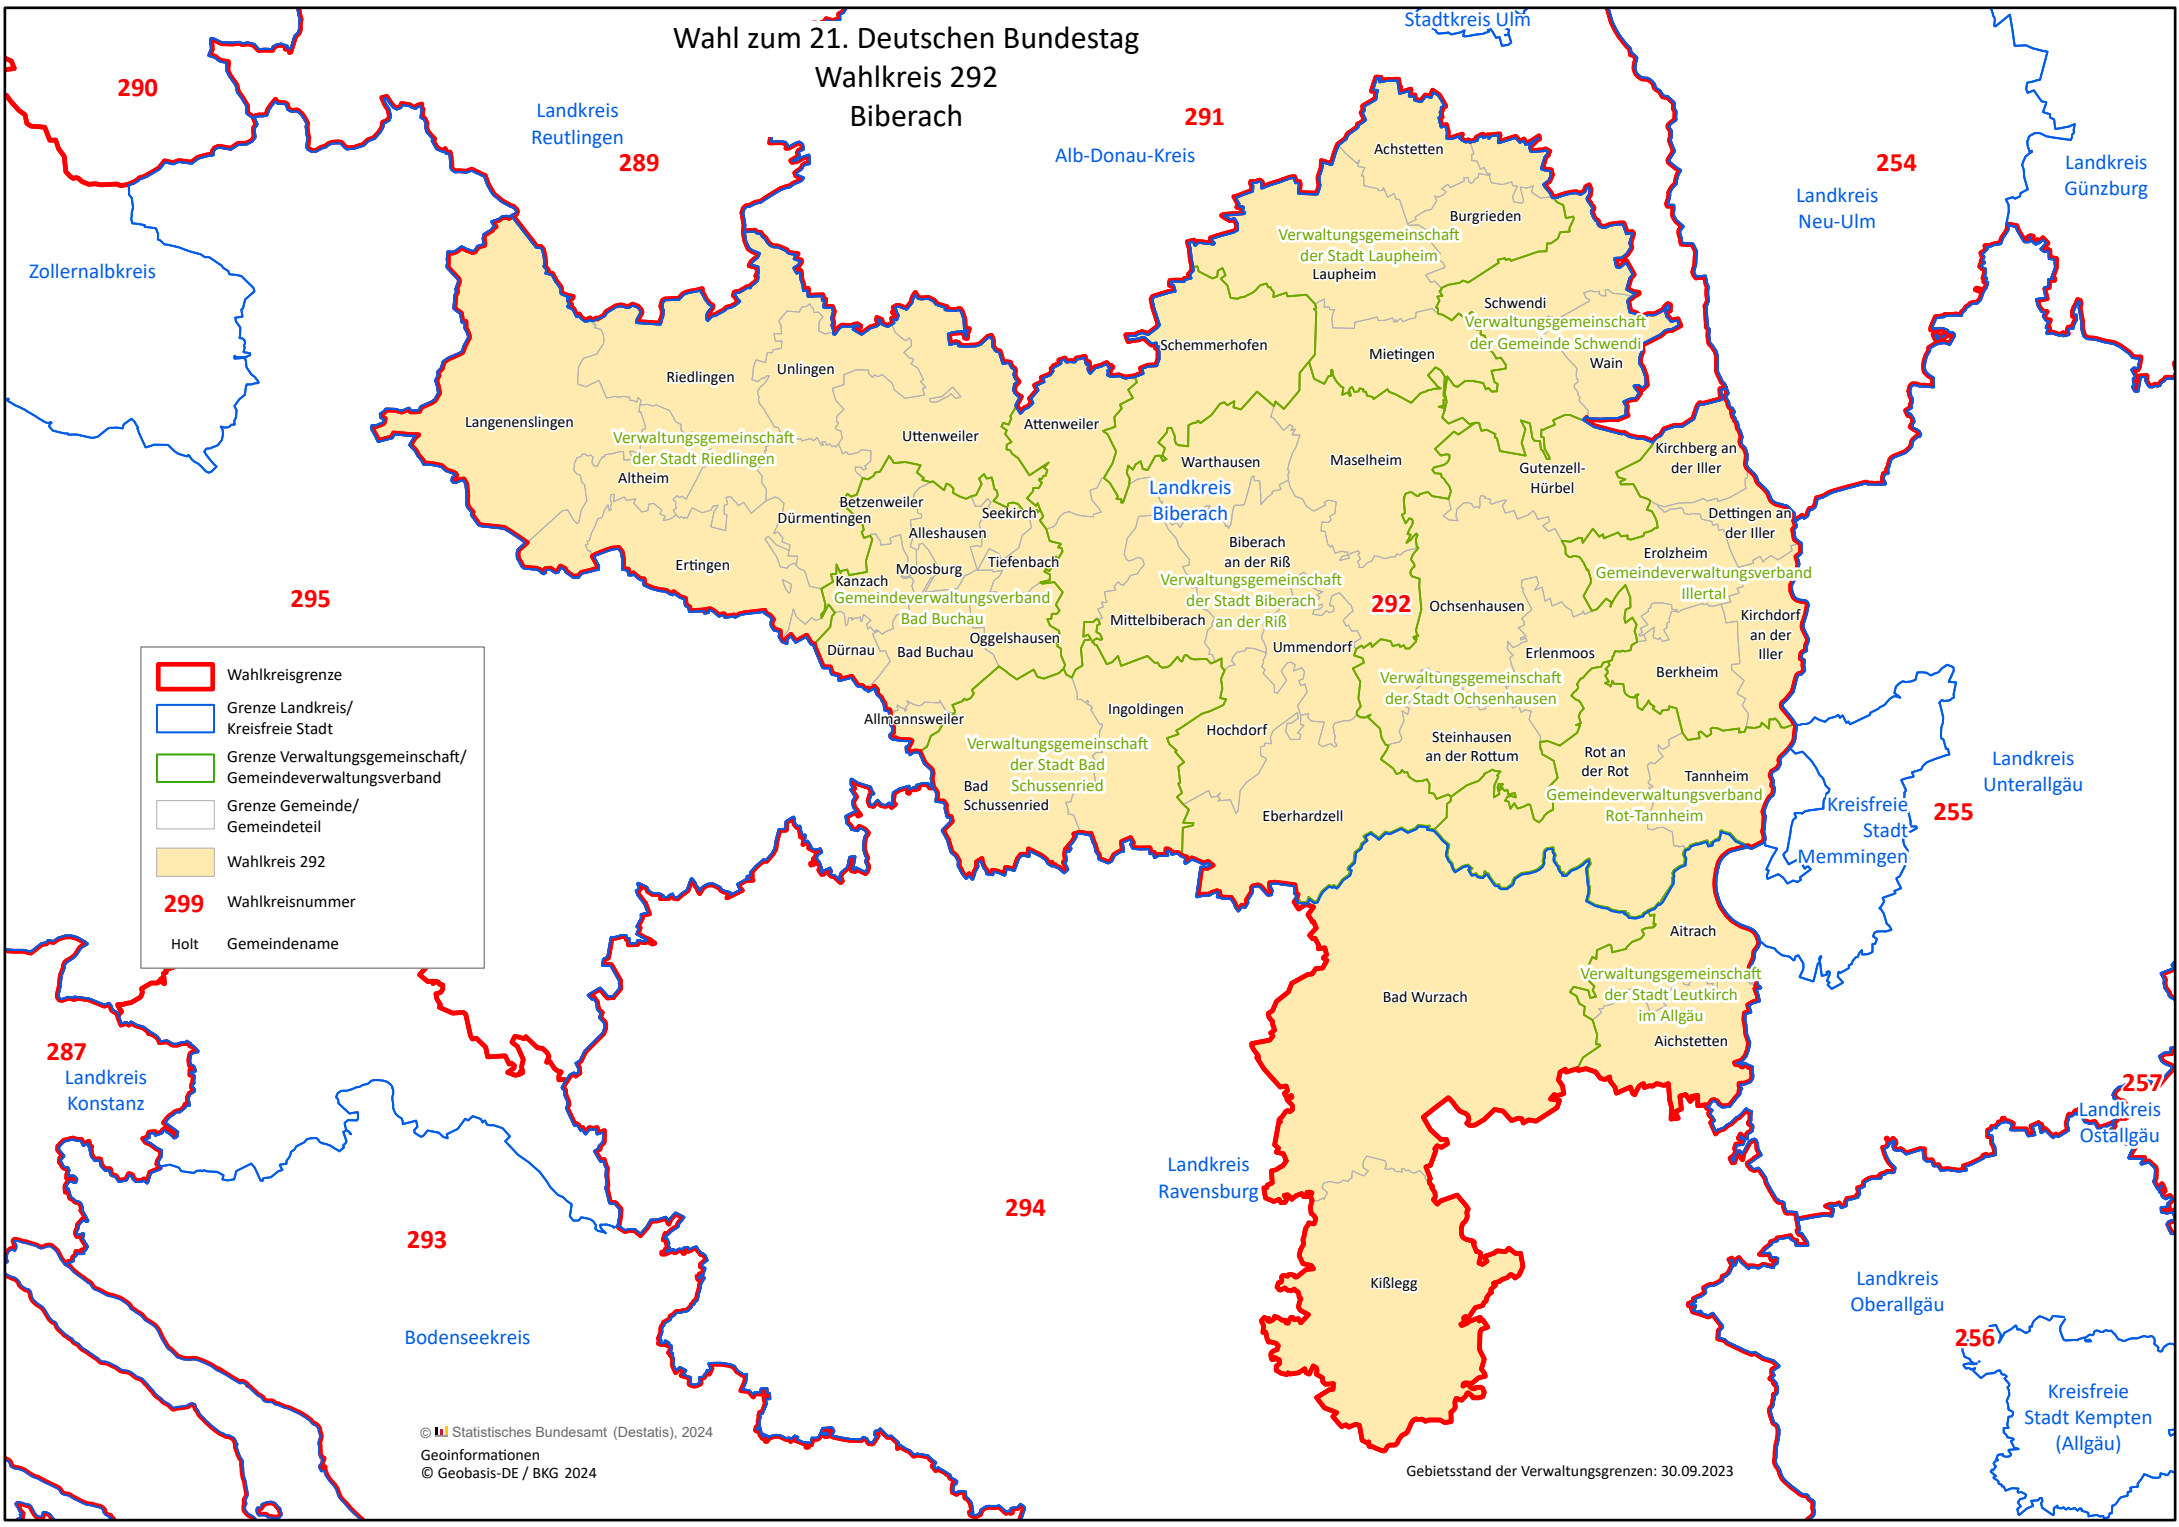

Wahl zum 21. Deutschen Bundestag

Wahlkreis 292

Biberach

	Wahlkreisgrenze
	Grenze Landkreis/ Kreisfreie Stadt
	Grenze Verwaltungsgemeinschaft/ Gemeindefürsorgeverband
	Grenze Gemeinde/ Gemeindeteil
	Wahlkreis 292
299	Wahlkreisnummer
Holt	Gemeindenname