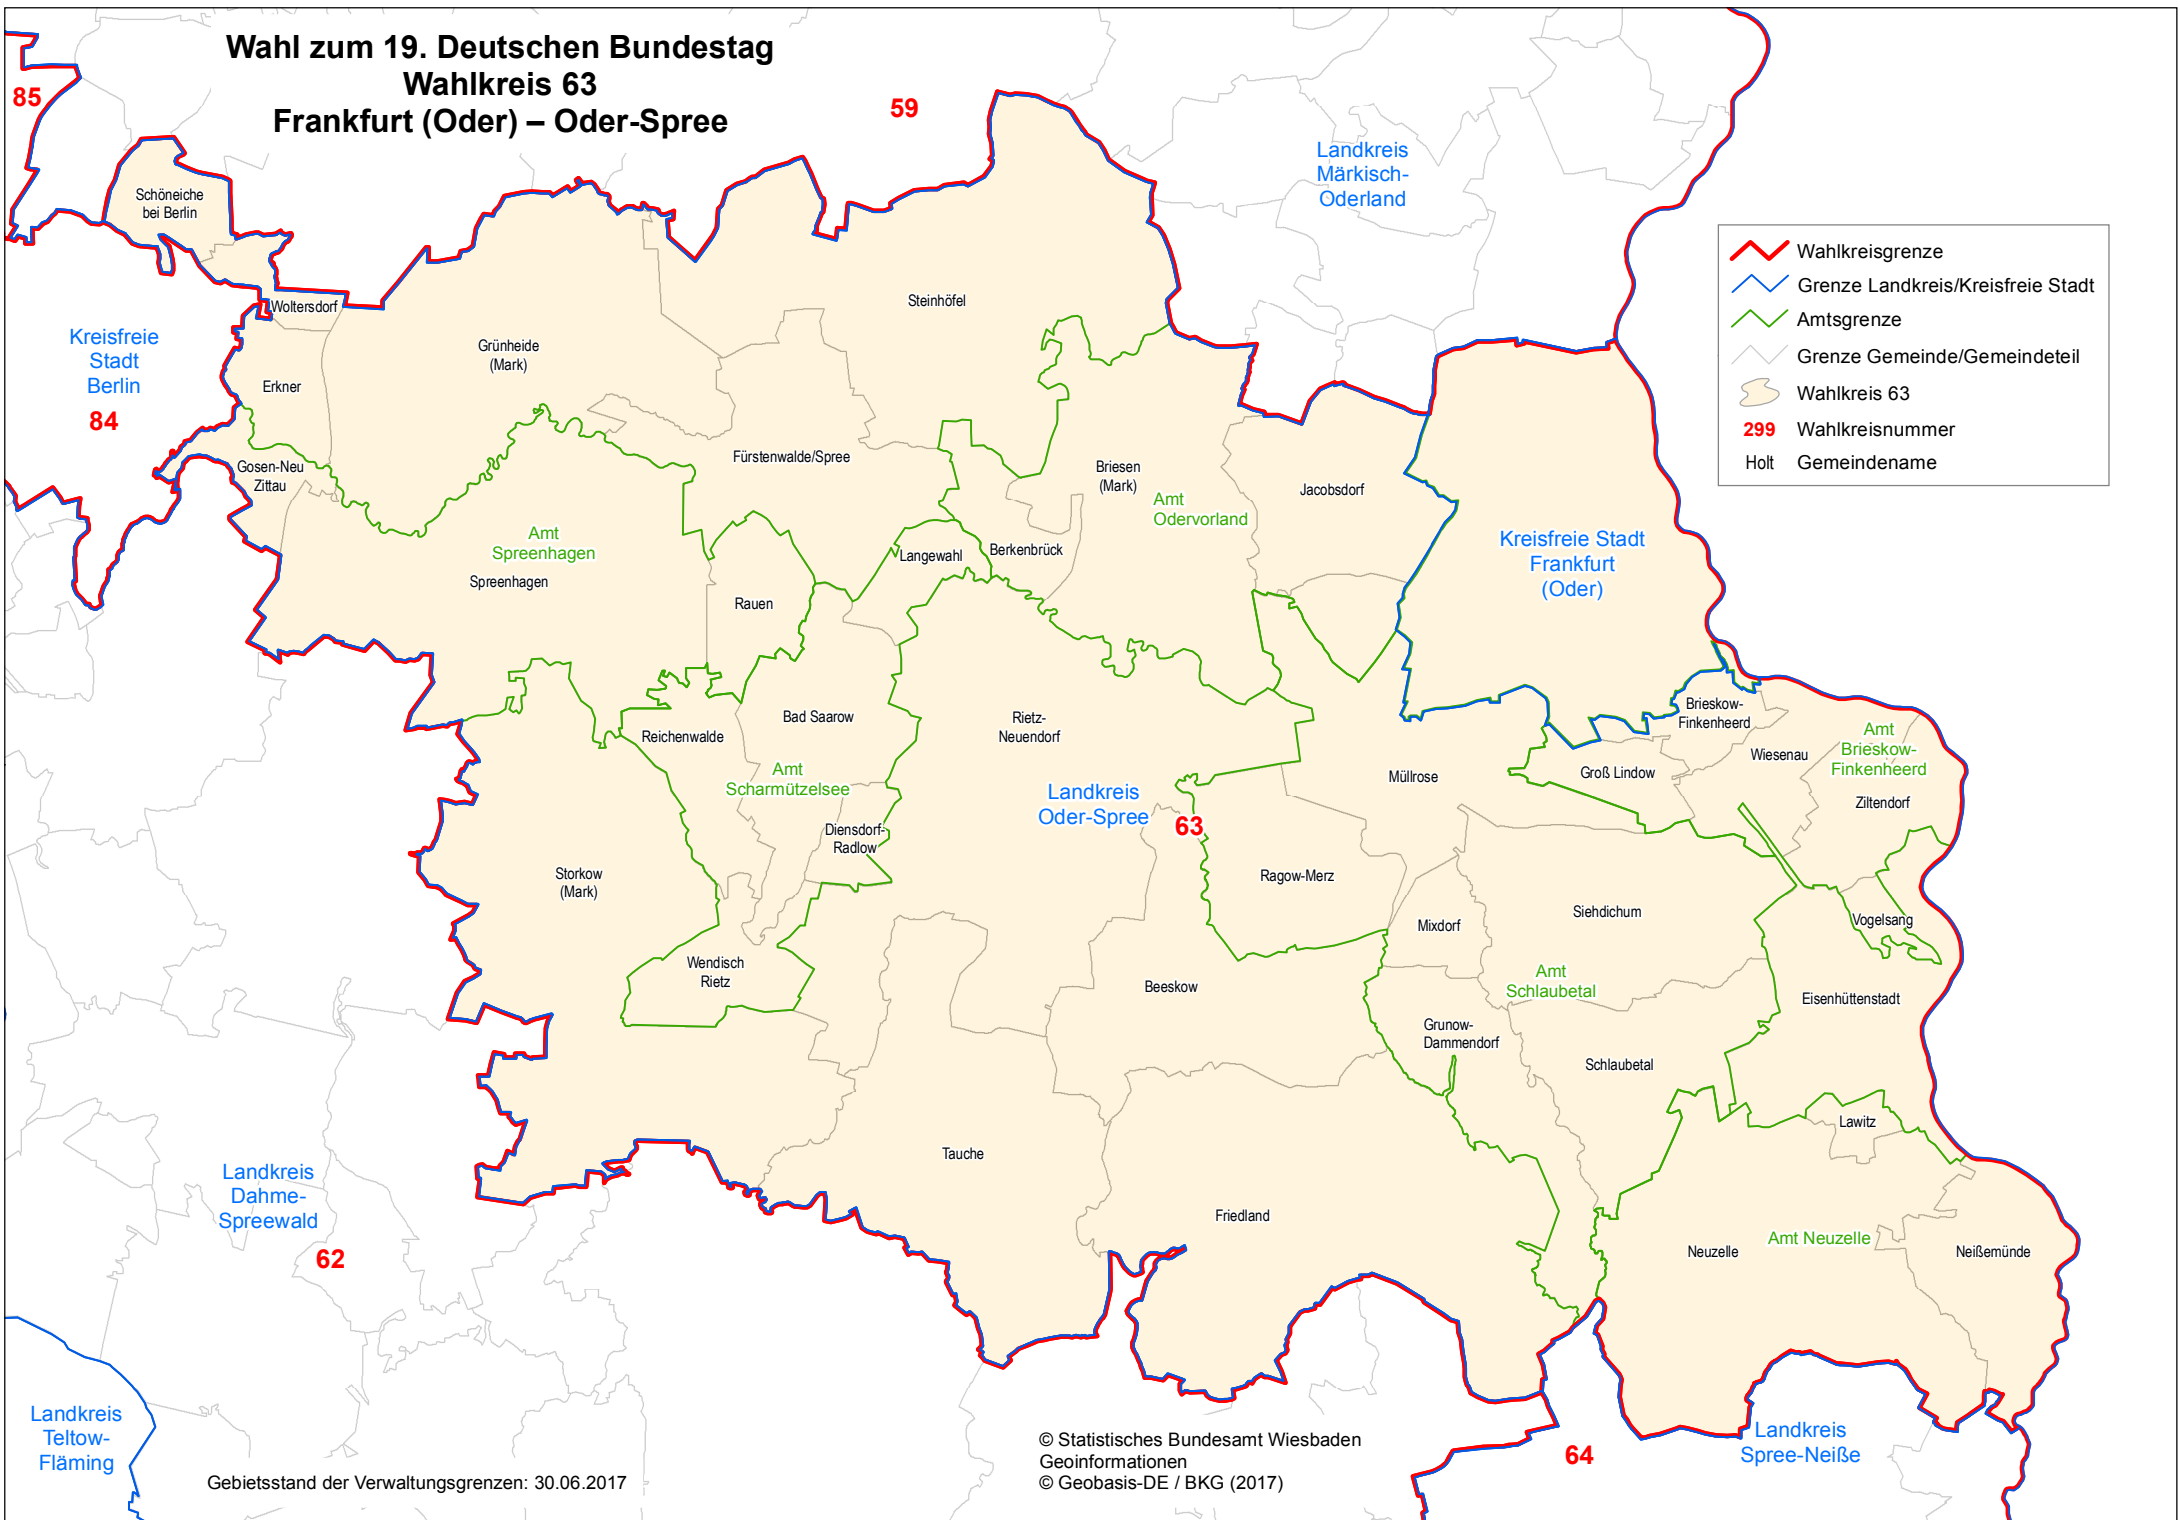

Wahl zum 19. Deutschen Bundestag Wahlkreis 63 Frankfurt (Oder) – Oder-Spree

	Wahlkreisgrenze
	Grenze Landkreis/Kreisfreie Stadt
	Amtsgrenze
	Grenze Gemeinde/Gemeindeteil
	Wahlkreis 63
299	Wahlkreisnummer
Holt	Gemeindegrenze

Gebietsstand der Verwaltungsgrenzen: 30.06.2017

© Statistisches Bundesamt Wiesbaden
Geoinformationen
© Geobasis-DE / BKG (2017)