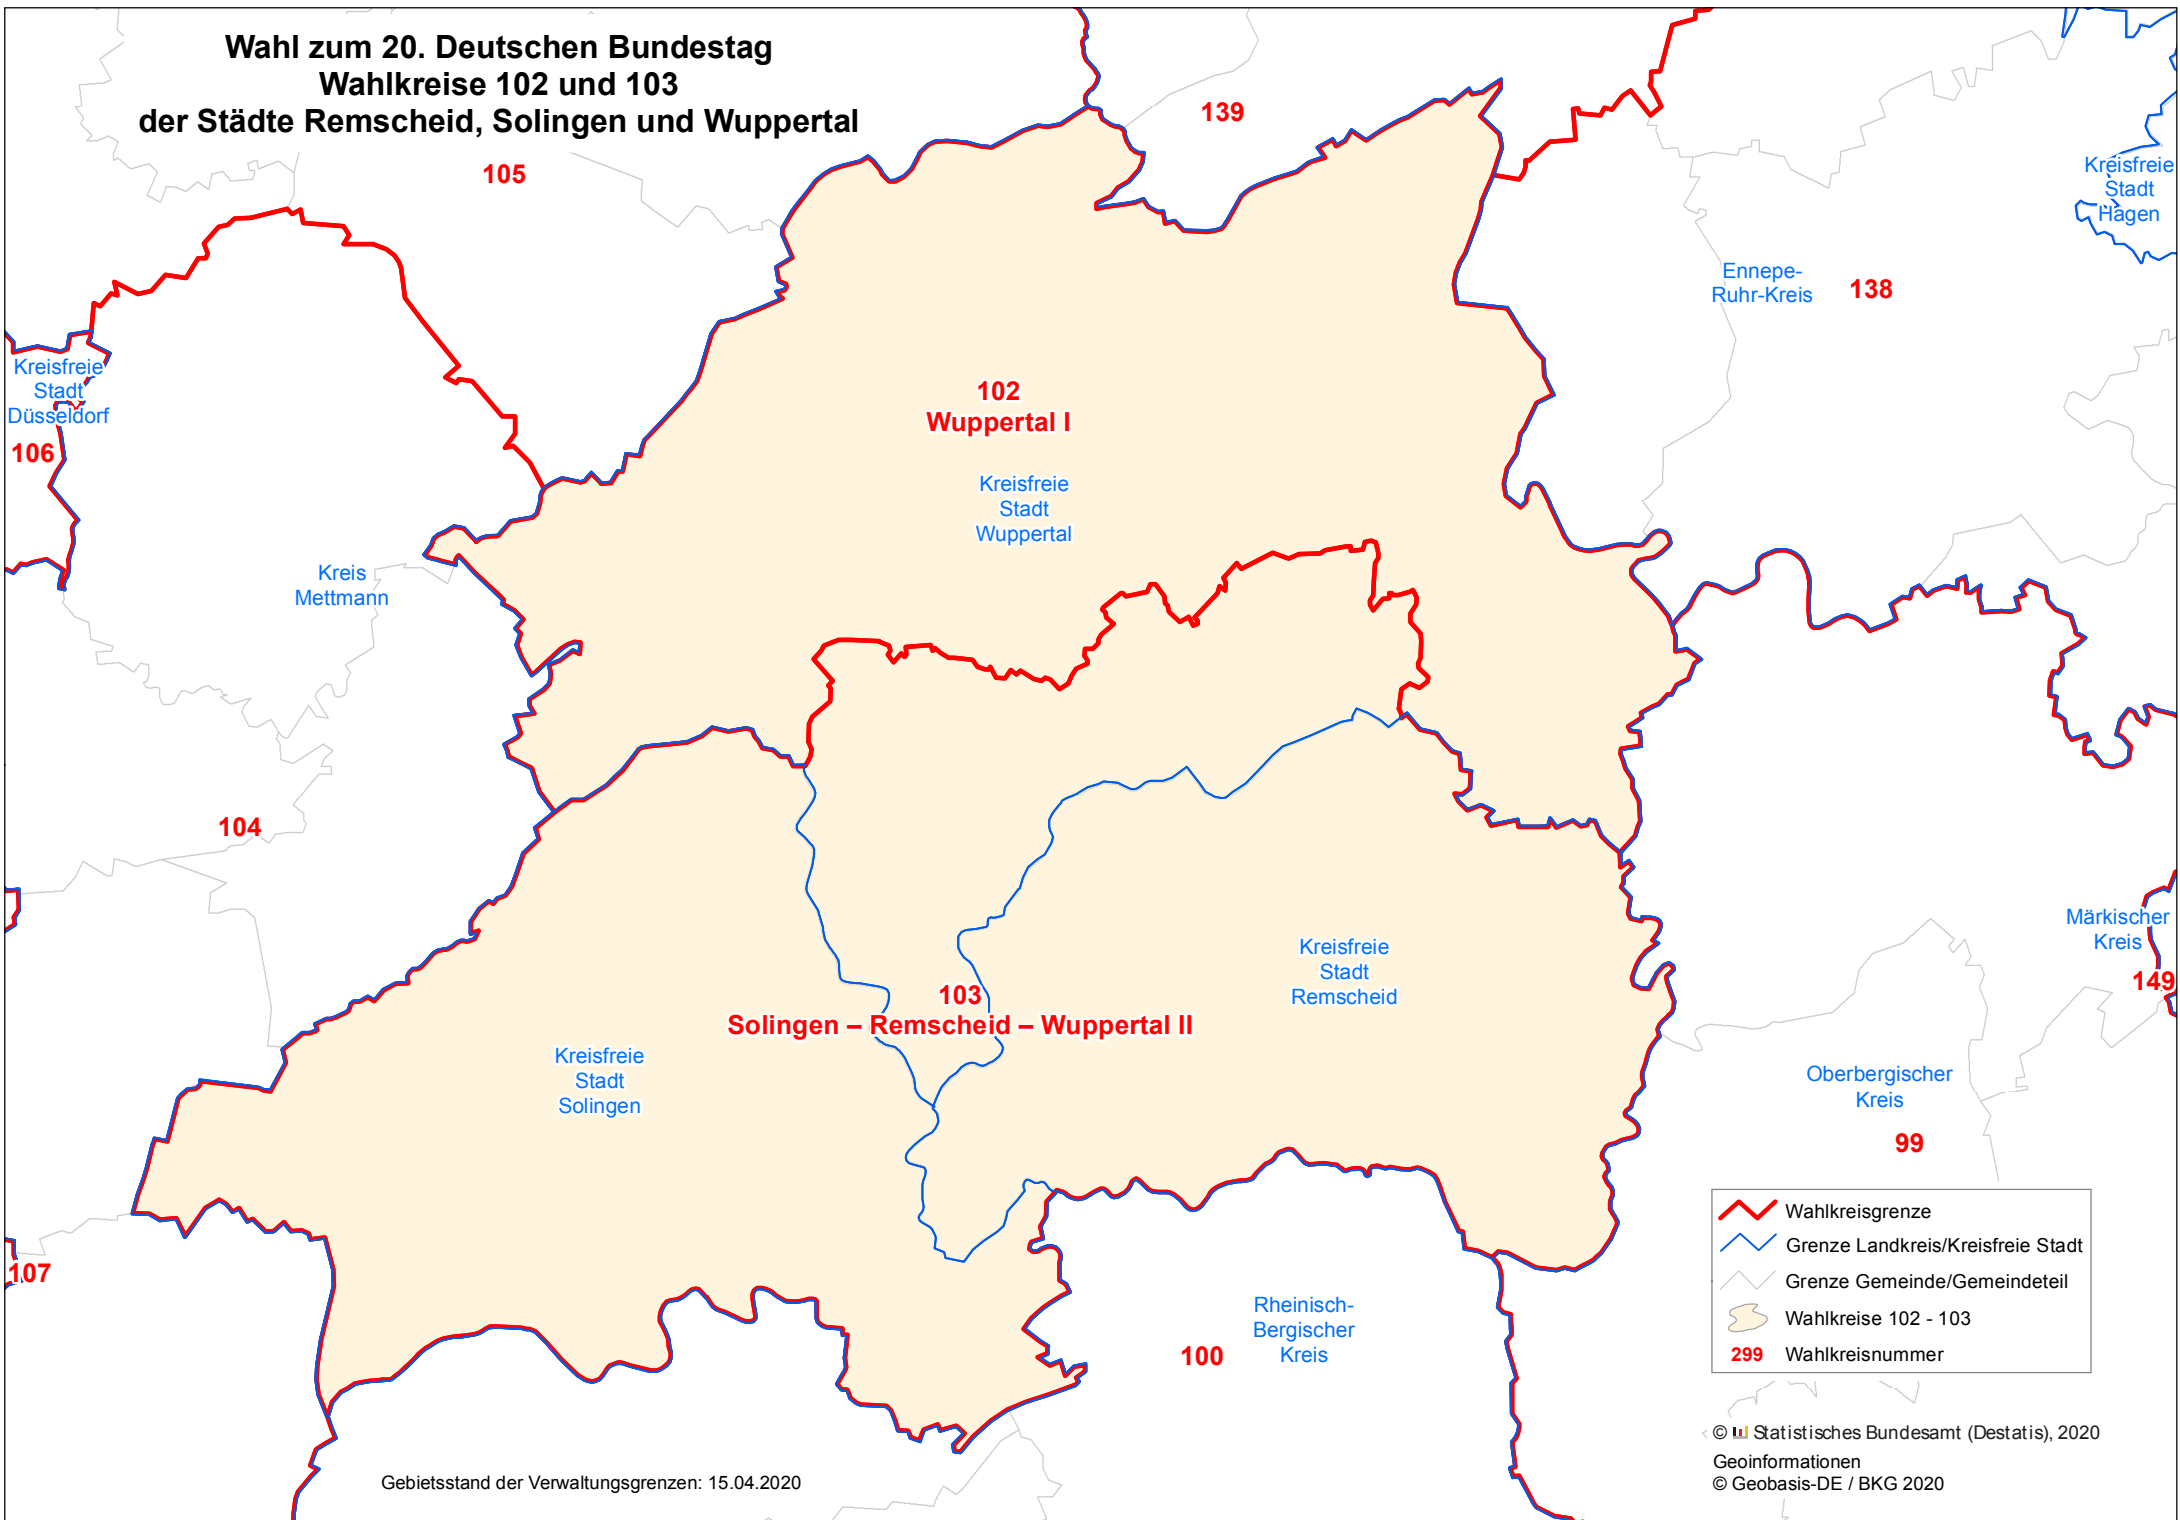

**Wahl zum 20. Deutschen Bundestag
Wahlkreise 102 und 103
der Städte Remscheid, Solingen und Wuppertal**

Gebietsstand der Verwaltungsgrenzen: 15.04.2020

- Wahlkreisgrenze
- Grenze Landkreis/Kreisfreie Stadt
- Grenze Gemeinde/Gemeindeteil
- Wahlkreise 102 - 103
- 299 Wahlkreisnummer

© Statistisches Bundesamt (Destatis), 2020
Geoinformationen
© Geobasis-DE / BKG 2020