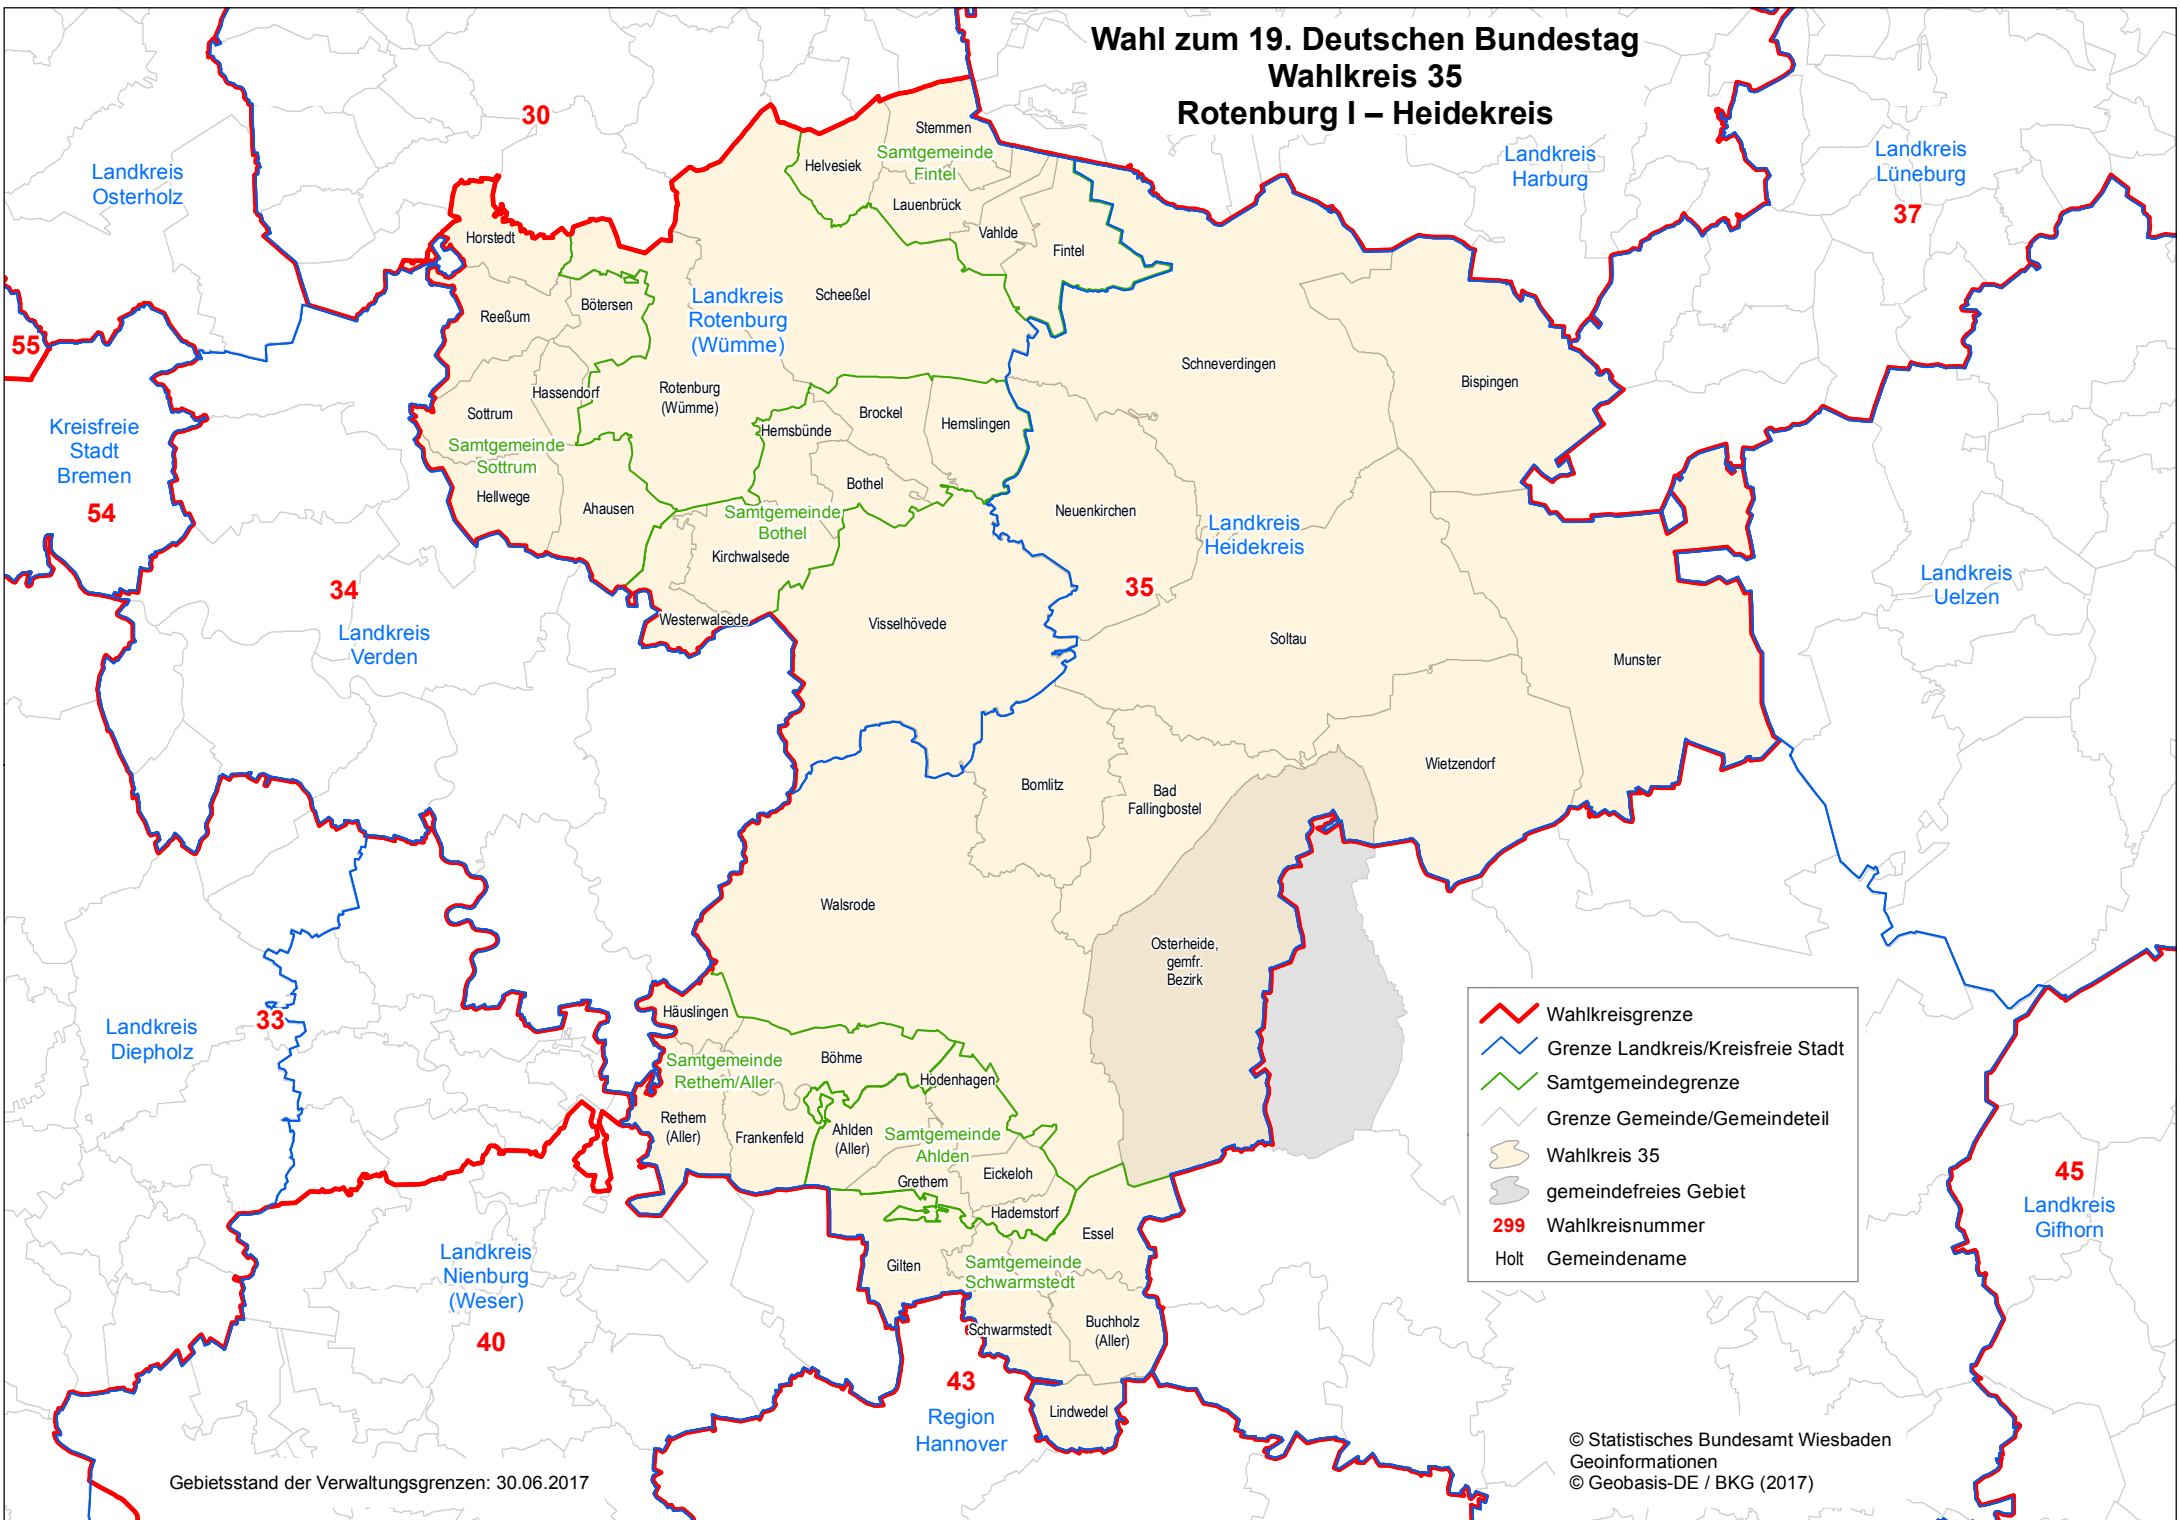

Wahl zum 19. Deutschen Bundestag

Wahlkreis 35

Rotenburg I – Heidekreis

	Wahlkreisgrenze
	Grenze Landkreis/Kreisfreie Stadt
	Samtgemeindegrenze
	Grenze Gemeinde/Gemeindeteil
	Wahlkreis 35
	gemeindefreies Gebiet
299	Wahlkreisnummer
Holt	Gemeindenname

Gebietsstand der Verwaltungsgrenzen: 30.06.2017

© Statistisches Bundesamt Wiesbaden
 Geoinformationen
 © Geobasis-DE / BKG (2017)