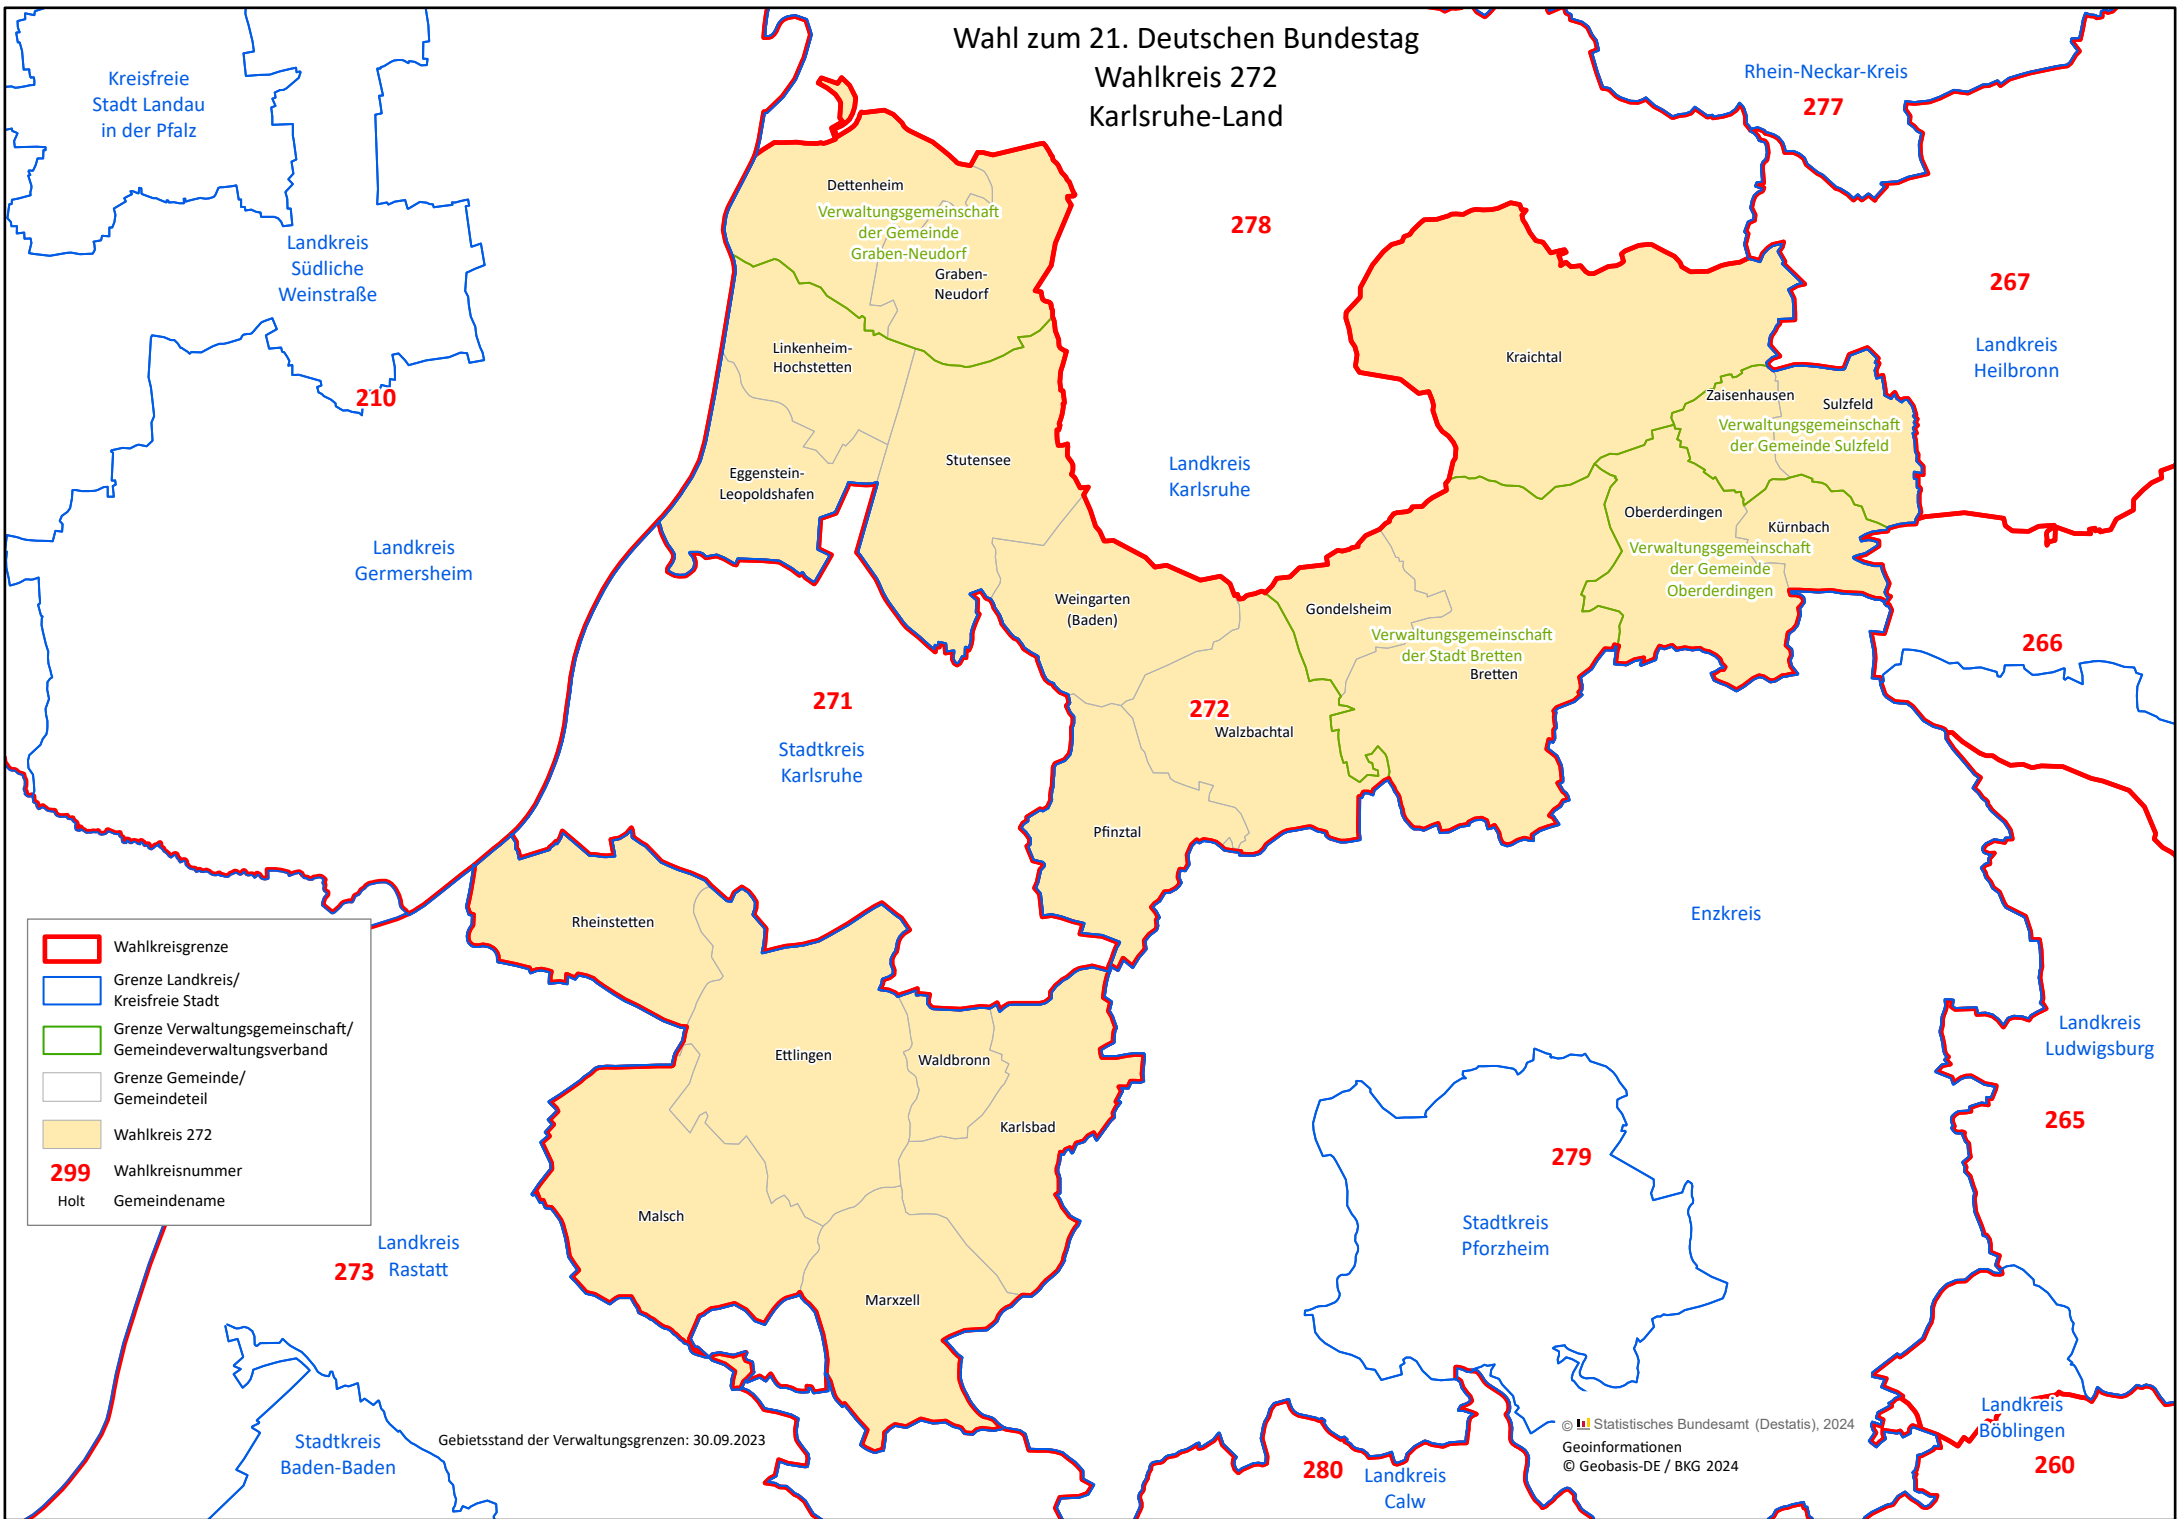

Wahl zum 21. Deutschen Bundestag Wahlkreis 272 Karlsruhe-Land

- Wahlkreisgrenze
- Grenze Landkreis/
Kreisfreie Stadt
- Grenze Verwaltungsgemeinschaft/
Gemeindeverwaltungsverband
- Grenze Gemeinde/
Gemeindeteil
- Wahlkreis 272
- 299** Wahlkreisnummer
Holt Gemeinename

Gebietsstand der Verwaltungsgrenzen: 30.09.2023