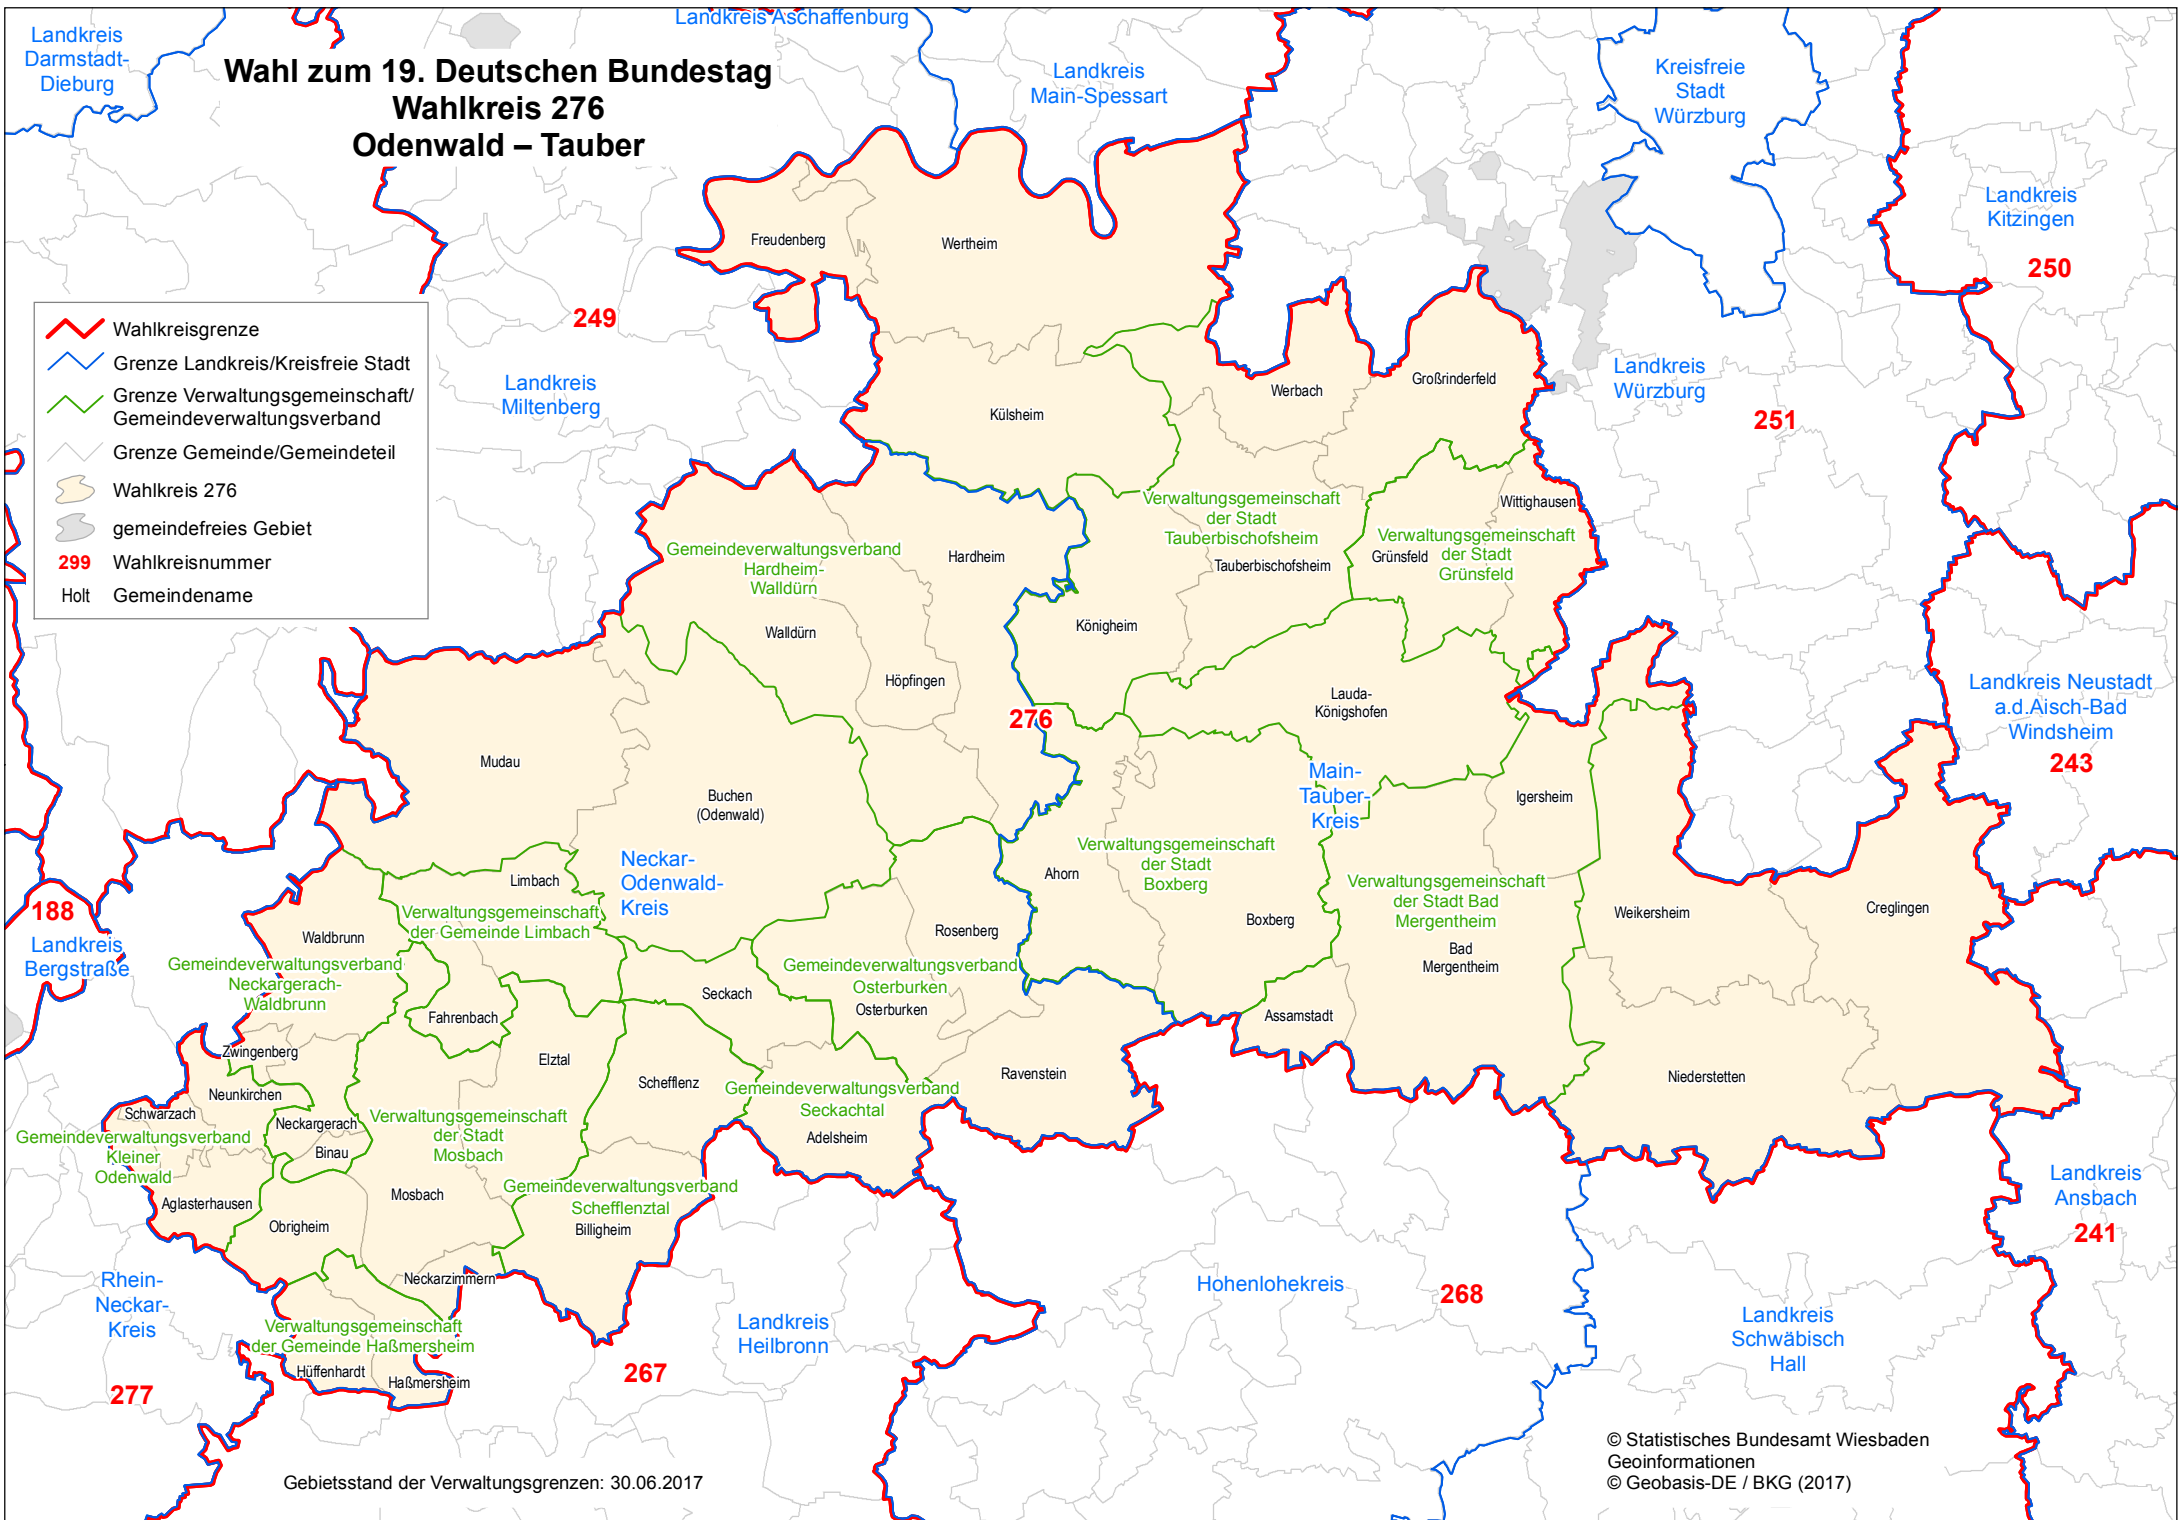

Wahl zum 19. Deutschen Bundestag

Wahlkreis 276

Odenwald – Tauber

-  Wahlkreisgrenze
-  Grenze Landkreis/Kreisfreie Stadt
-  Grenze Verwaltungsgemeinschaft/
Gemeindeverwaltungsverband
-  Grenze Gemeinde/Gemeindeteil
-  Wahlkreis 276
-  gemeindefreies Gebiet
-  299 Wahlkreisnummer
-  Holt Gemeindegemeinde

Gebietsstand der Verwaltungsgrenzen: 30.06.2017