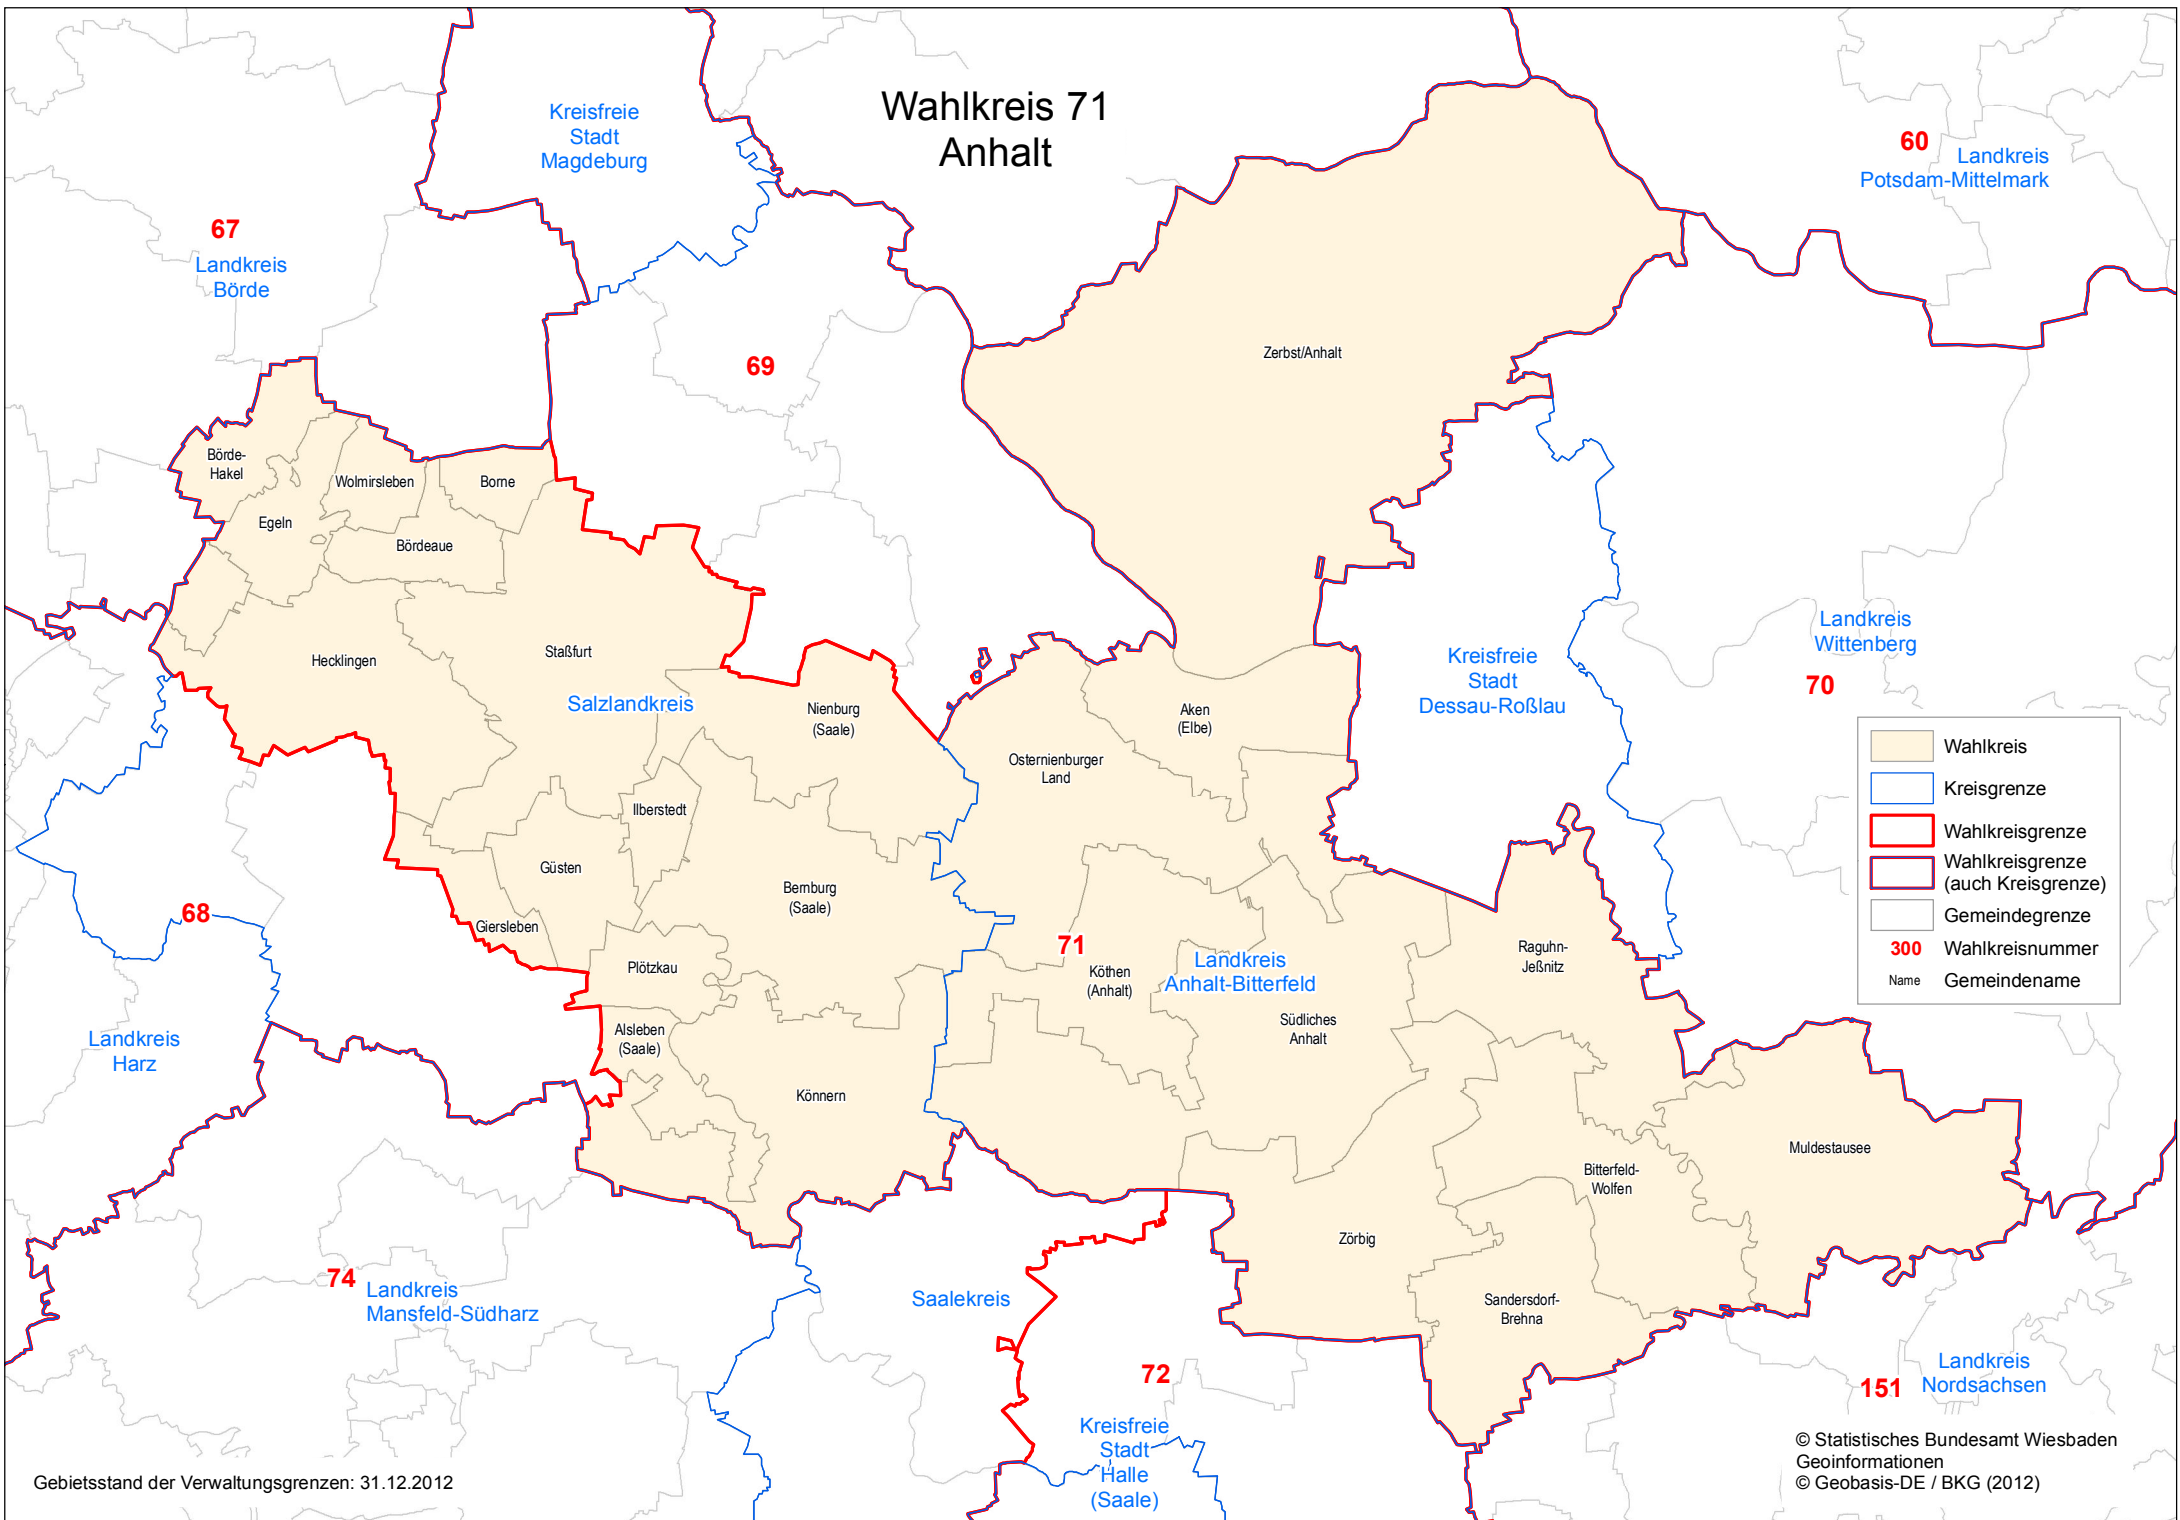

Wahlkreis 71 Anhalt

	Wahlkreis
	Kreisgrenze
	Wahlkreisgrenze
	Wahlkreisgrenze (auch Kreisgrenze)
	Gemeindegrenze
300	Wahlkreisnummer
Name	Gemeindename