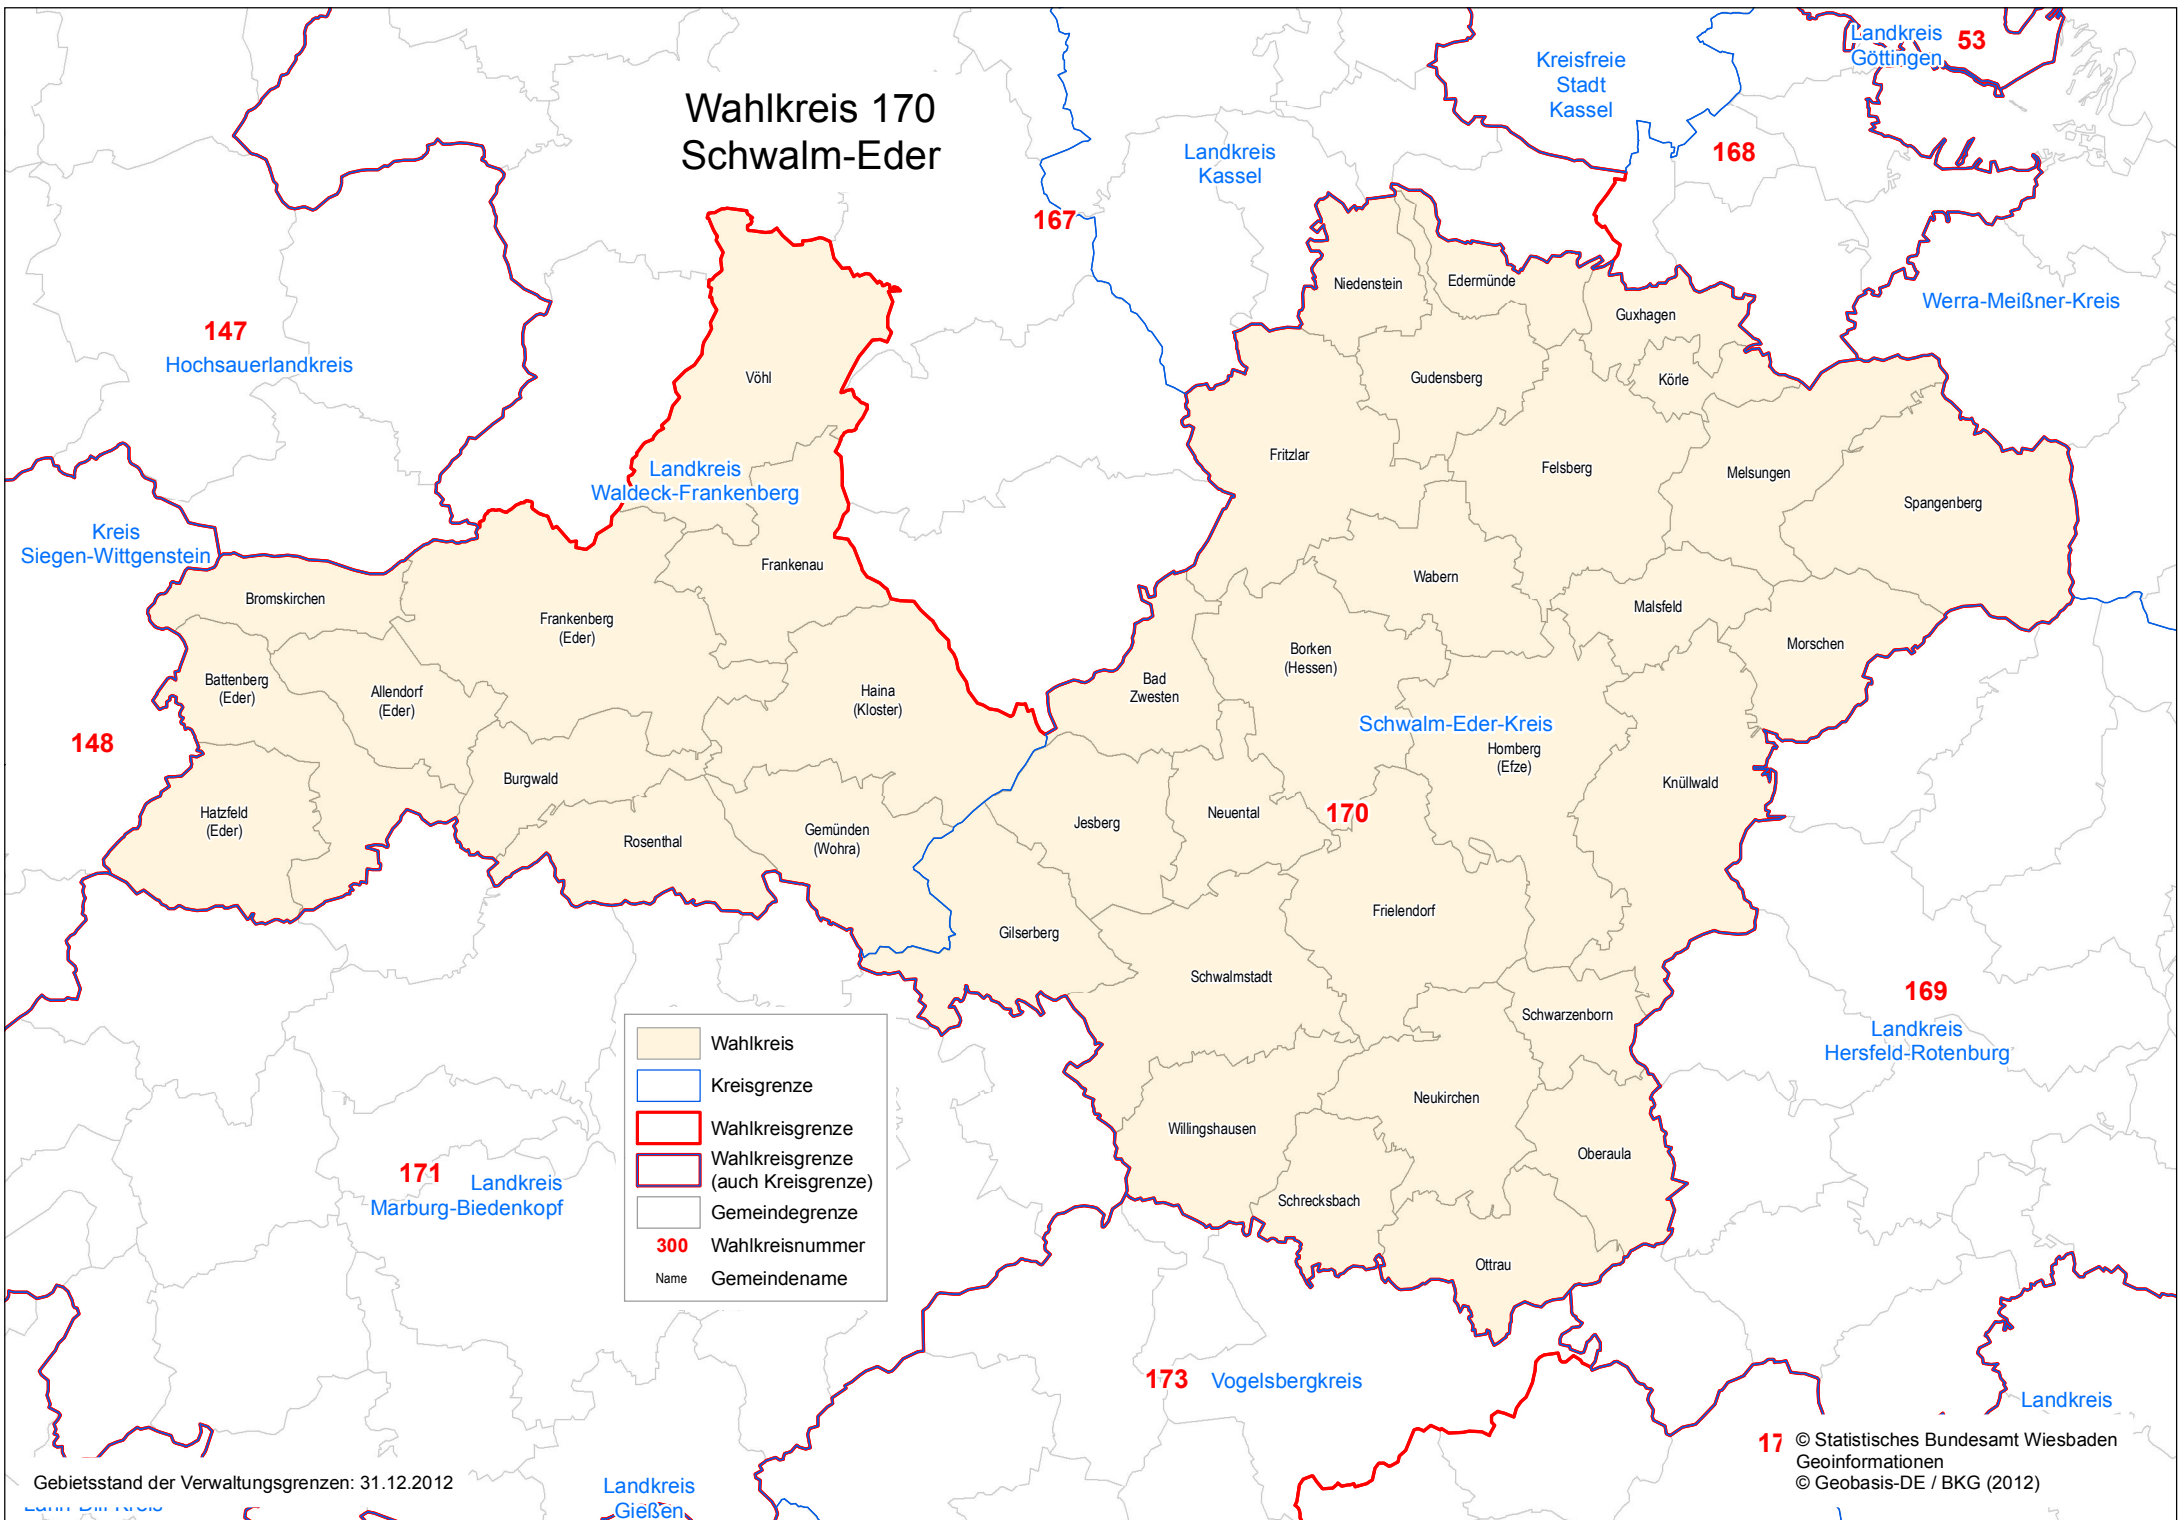

# Wahlkreis 170 Schwalm-Eder

	Wahlkreis
	Kreisgrenze
	Wahlkreisgrenze
	Wahlkreisgrenze (auch Kreisgrenze)
	Gemeindegrenze
<b>300</b>	Wahlkreisnummer
Name	Gemeindefname

Gebietsstand der Verwaltungsgrenzen: 31.12.2012