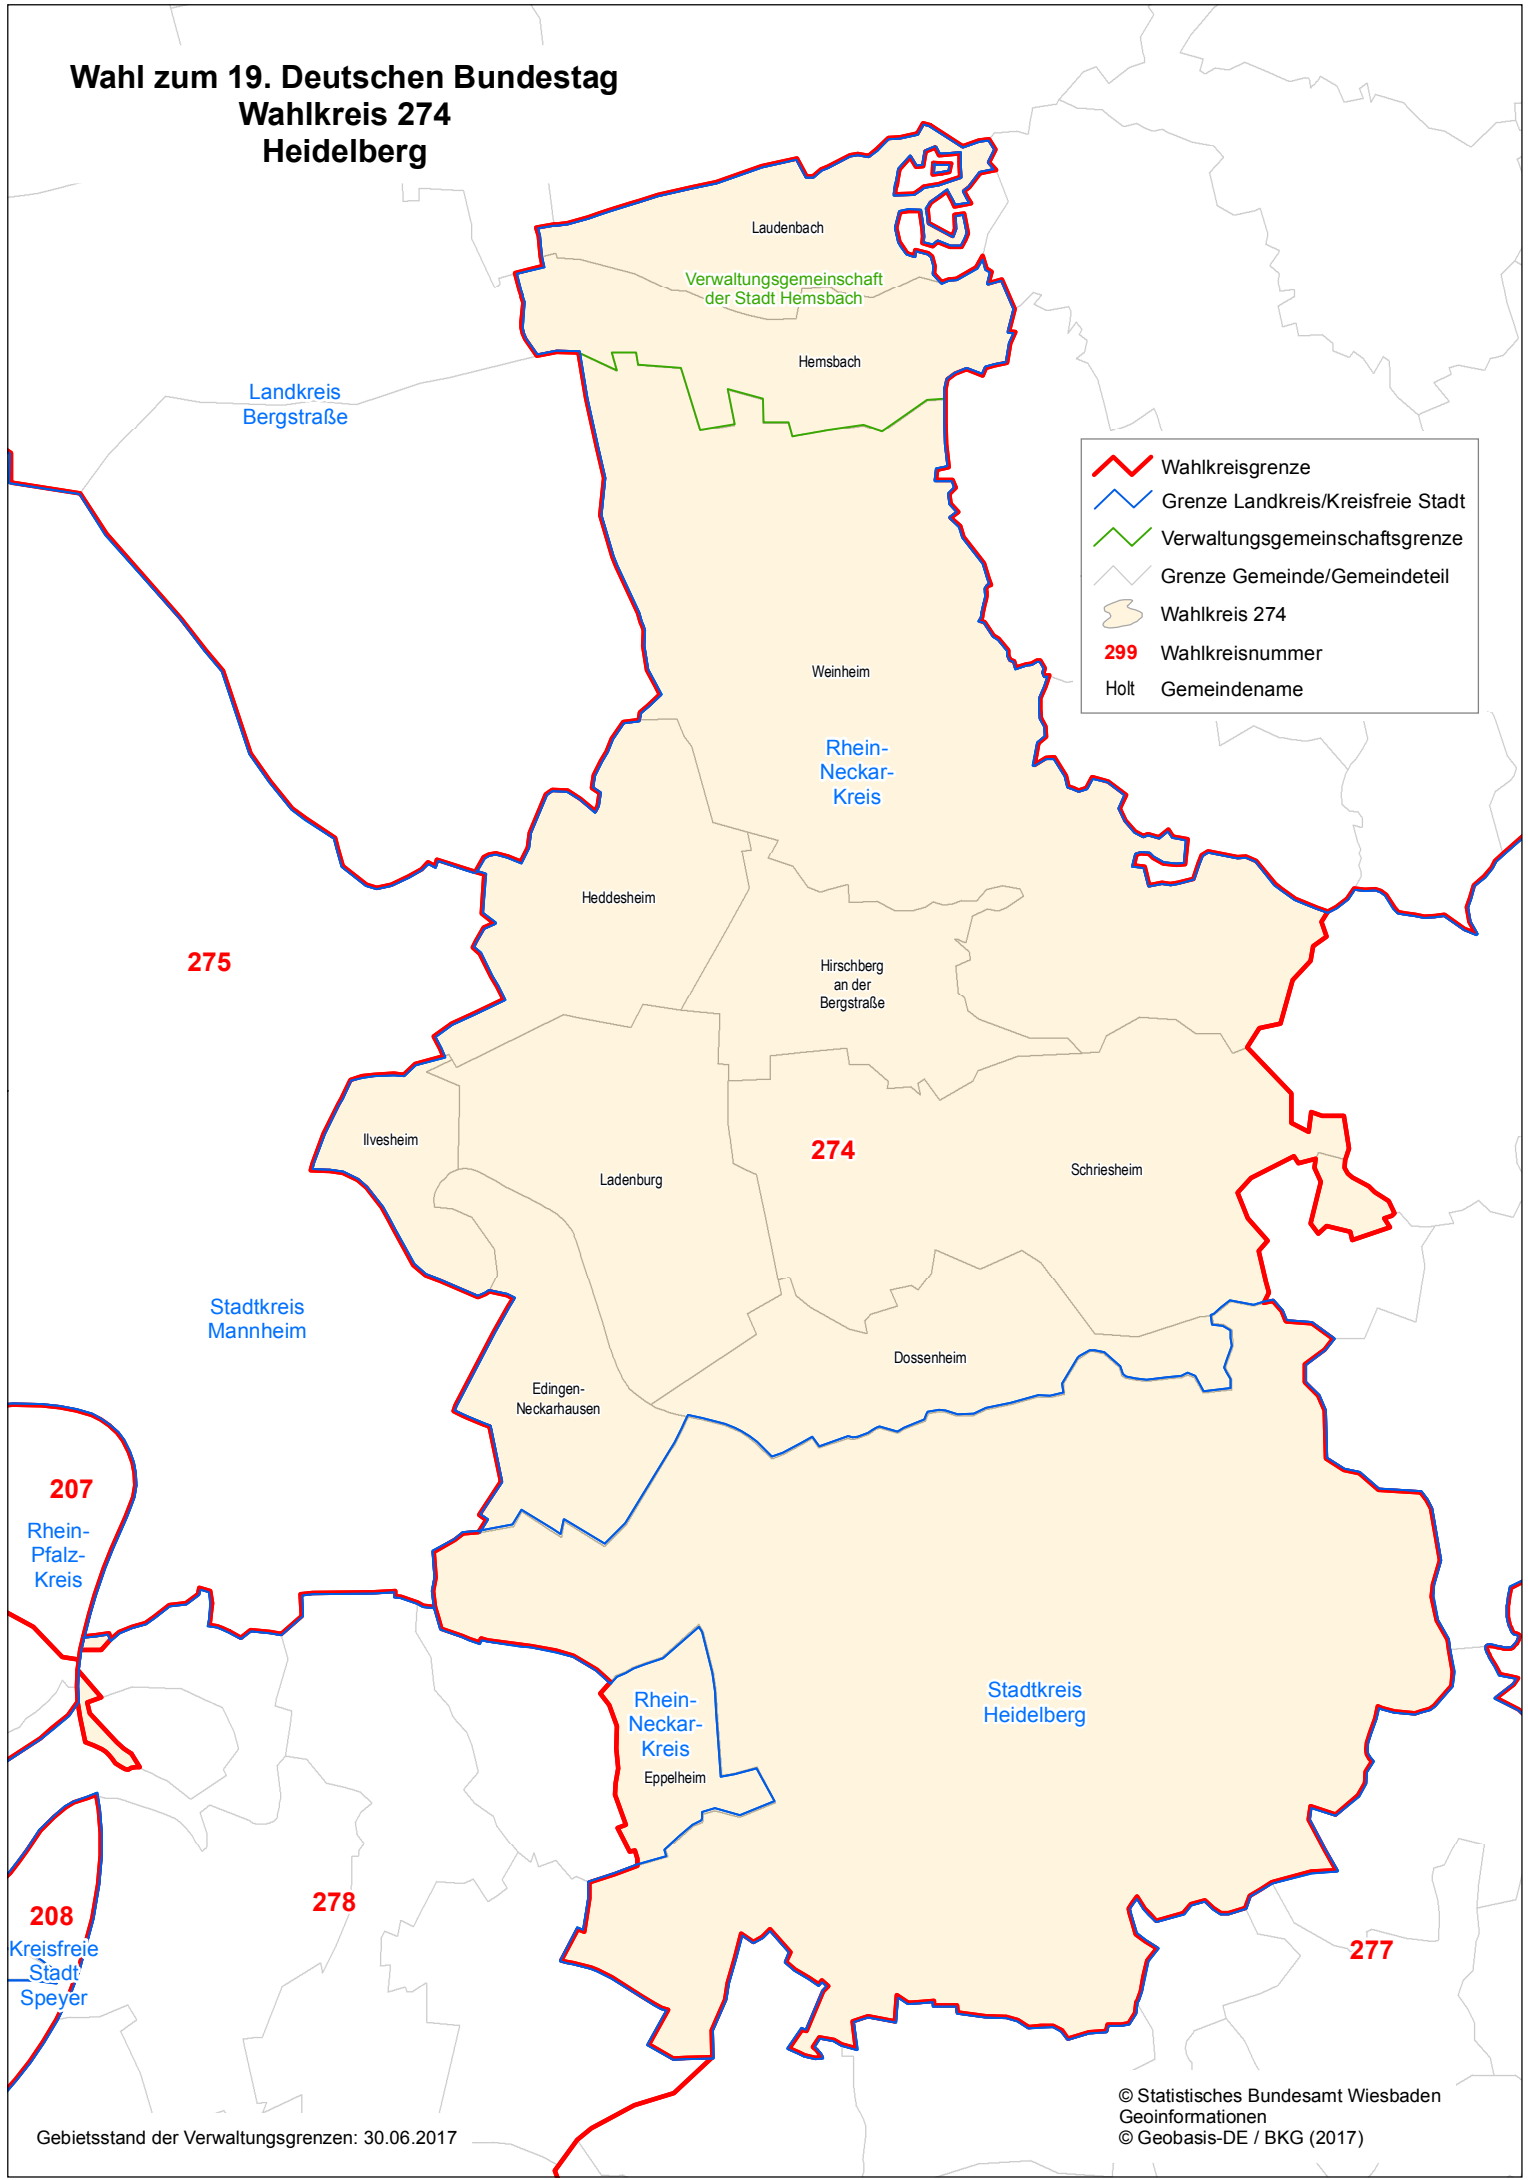

# Wahl zum 19. Deutschen Bundestag

## Wahlkreis 274

### Heidelberg

- Wahlkreisgrenze
- Grenze Landkreis/Kreisfreie Stadt
- Verwaltungsgemeinschaftsgrenze
- Grenze Gemeinde/Gemeindeteil
- Wahlkreis 274
- 299** Wahlkreisnummer
- Holt Gemeindegrenze