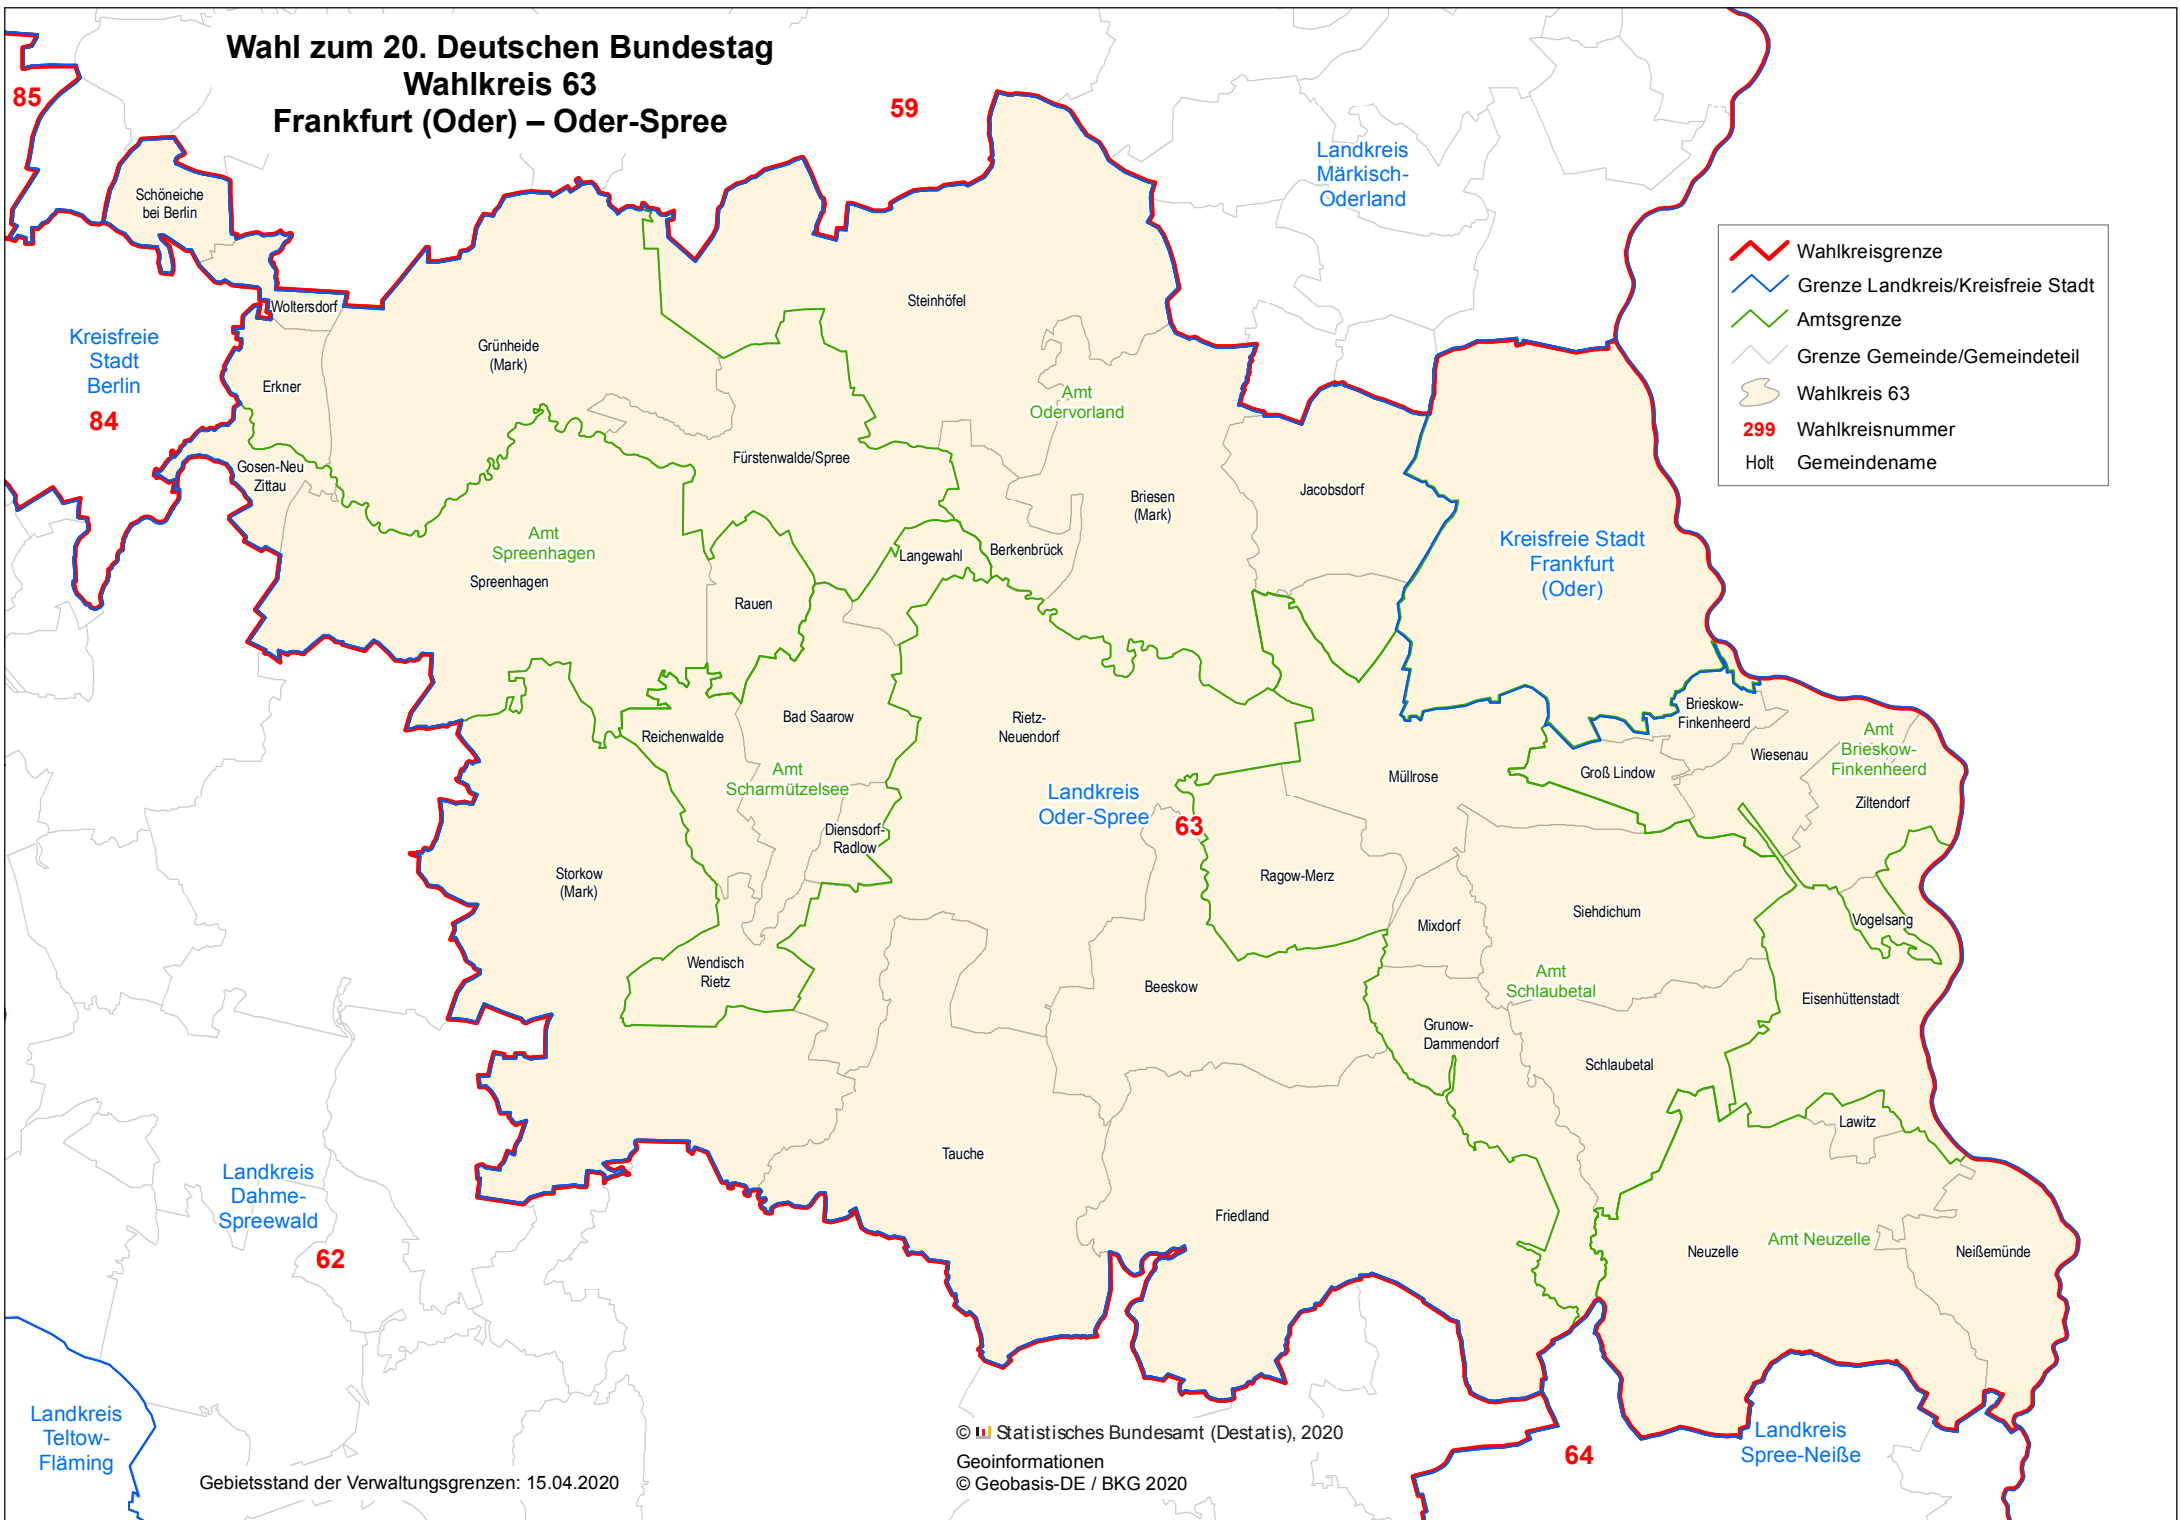

# Wahl zum 20. Deutschen Bundestag

## Wahlkreis 63

### Frankfurt (Oder) – Oder-Spree

- Wahlkreisgrenze
- Grenze Landkreis/Kreisfreie Stadt
- Amtsgrenze
- Grenze Gemeinde/Gemeindeteil
- Wahlkreis 63
- 299 Wahlkreisnummer
- Holt Gemeindegrenze

Gebietsstand der Verwaltungsgrenzen: 15.04.2020