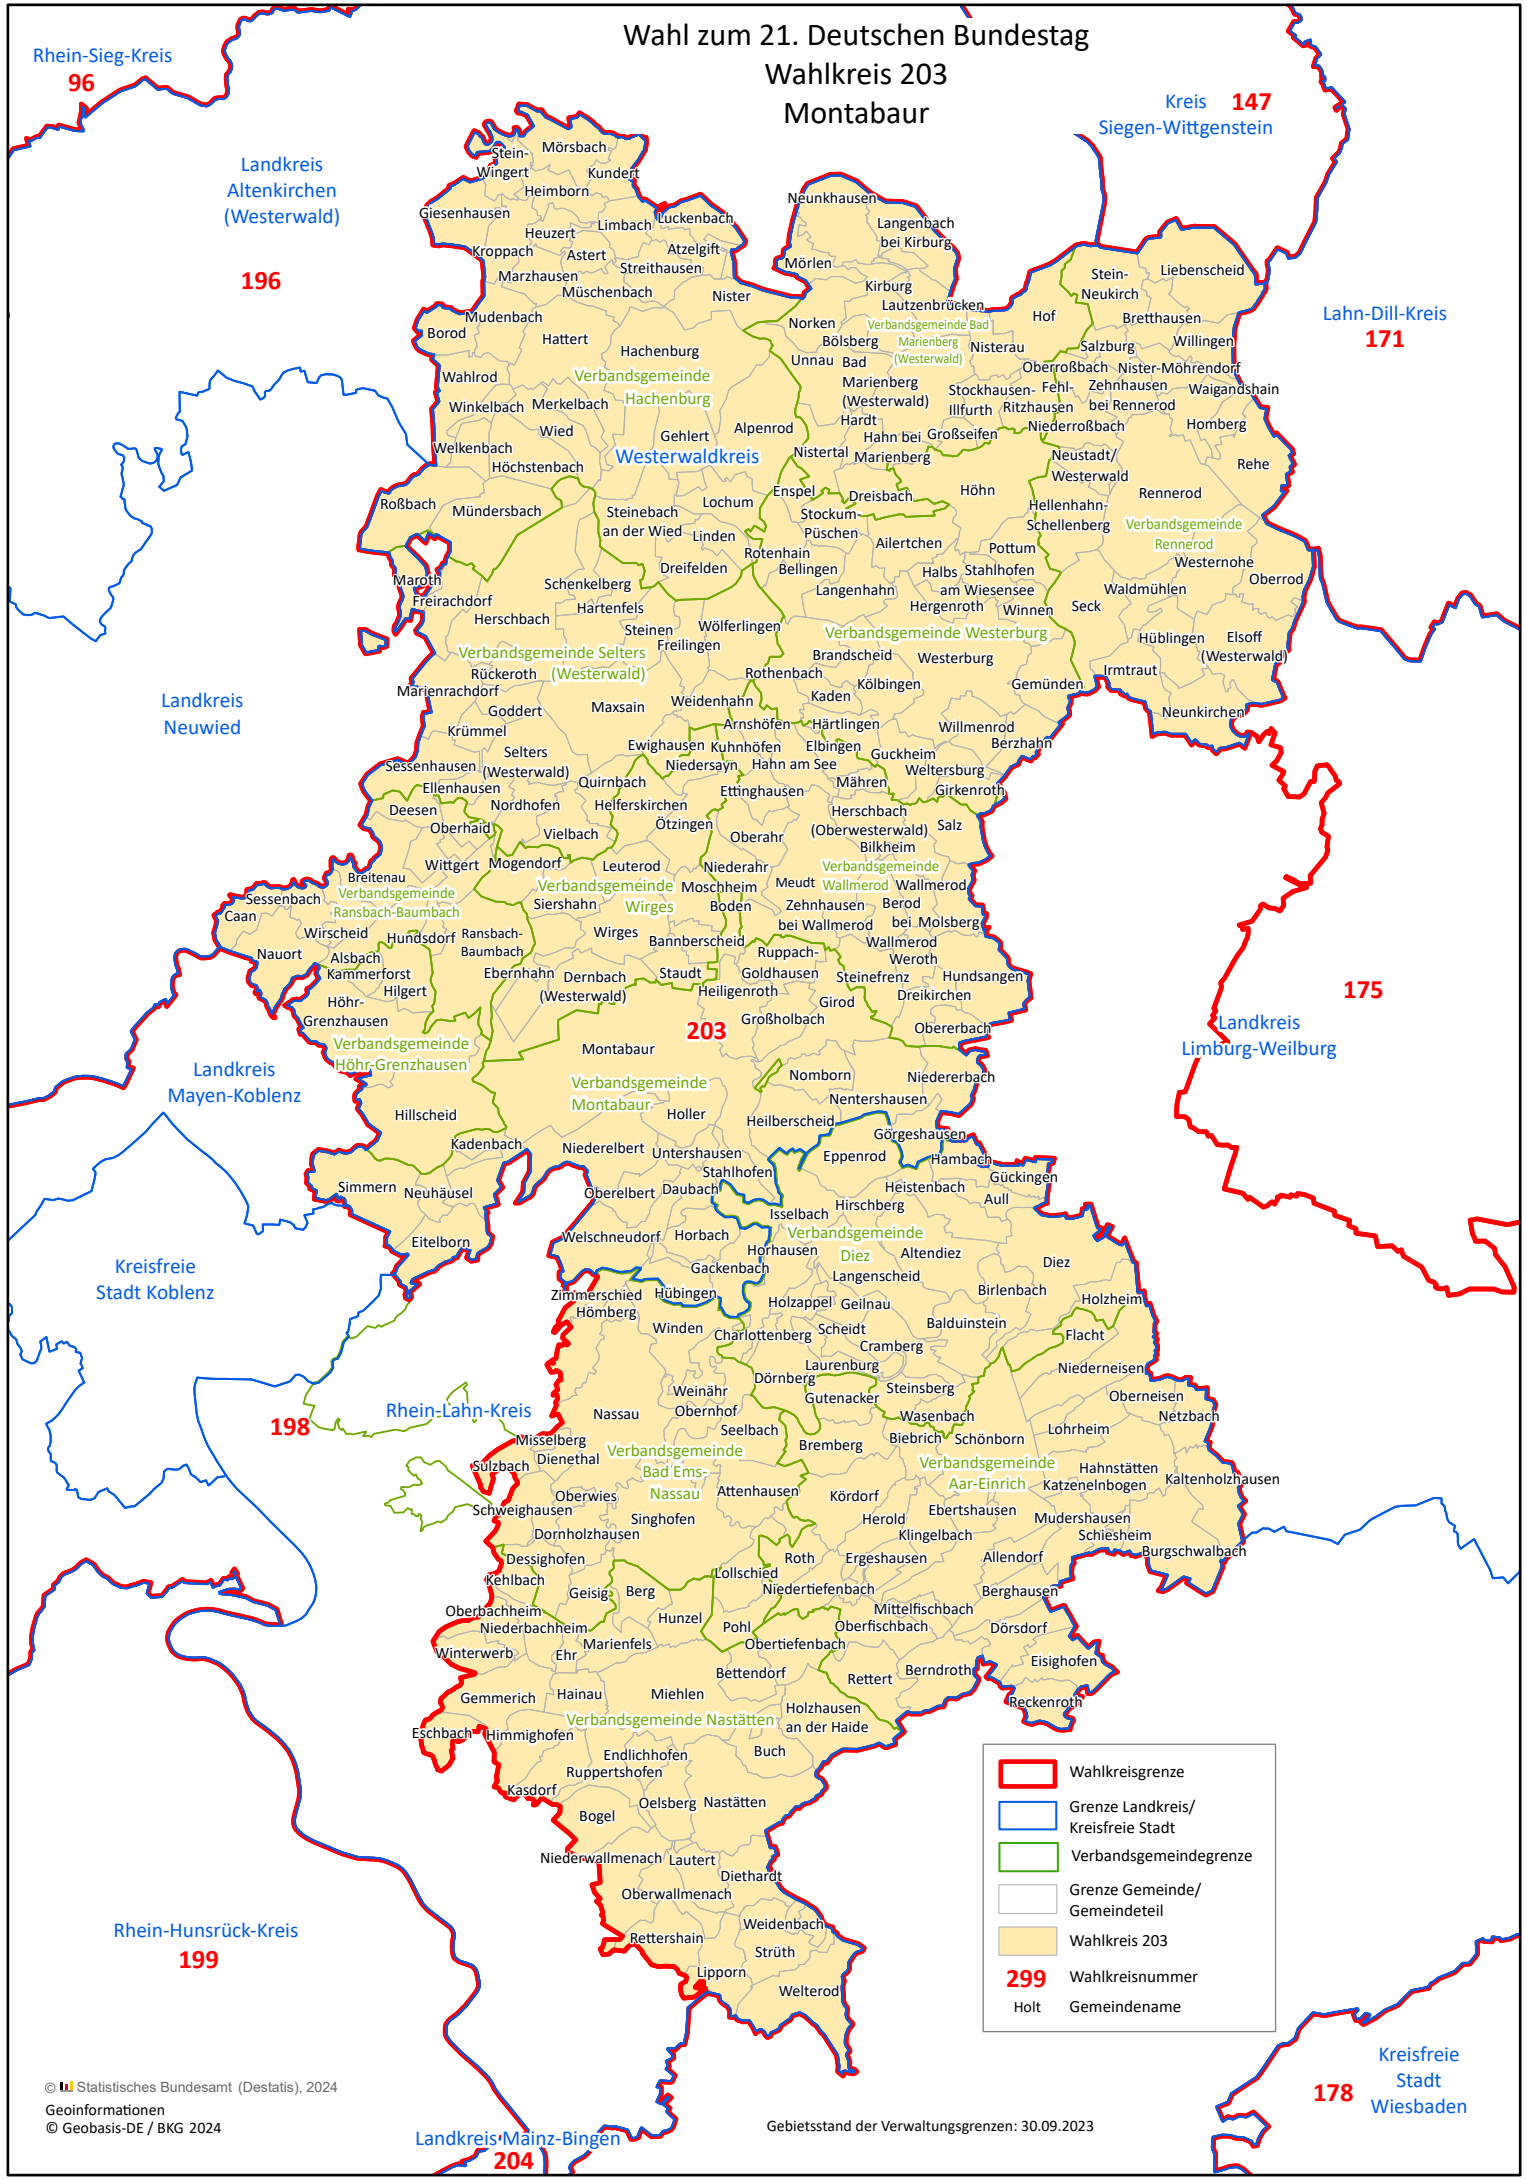

Wahl zum 21. Deutschen Bundestag

Wahlkreis 203

Montabaur

▭	Wahlkreisgrenze
▭	Grenze Landkreis/ Kreisfreie Stadt
▭	Verbandsgemeindegrenze
▭	Grenze Gemeinde/ Gemeindeteil
▭	Wahlkreis 203
299	Wahlkreisnummer
Holt	Gemeindename