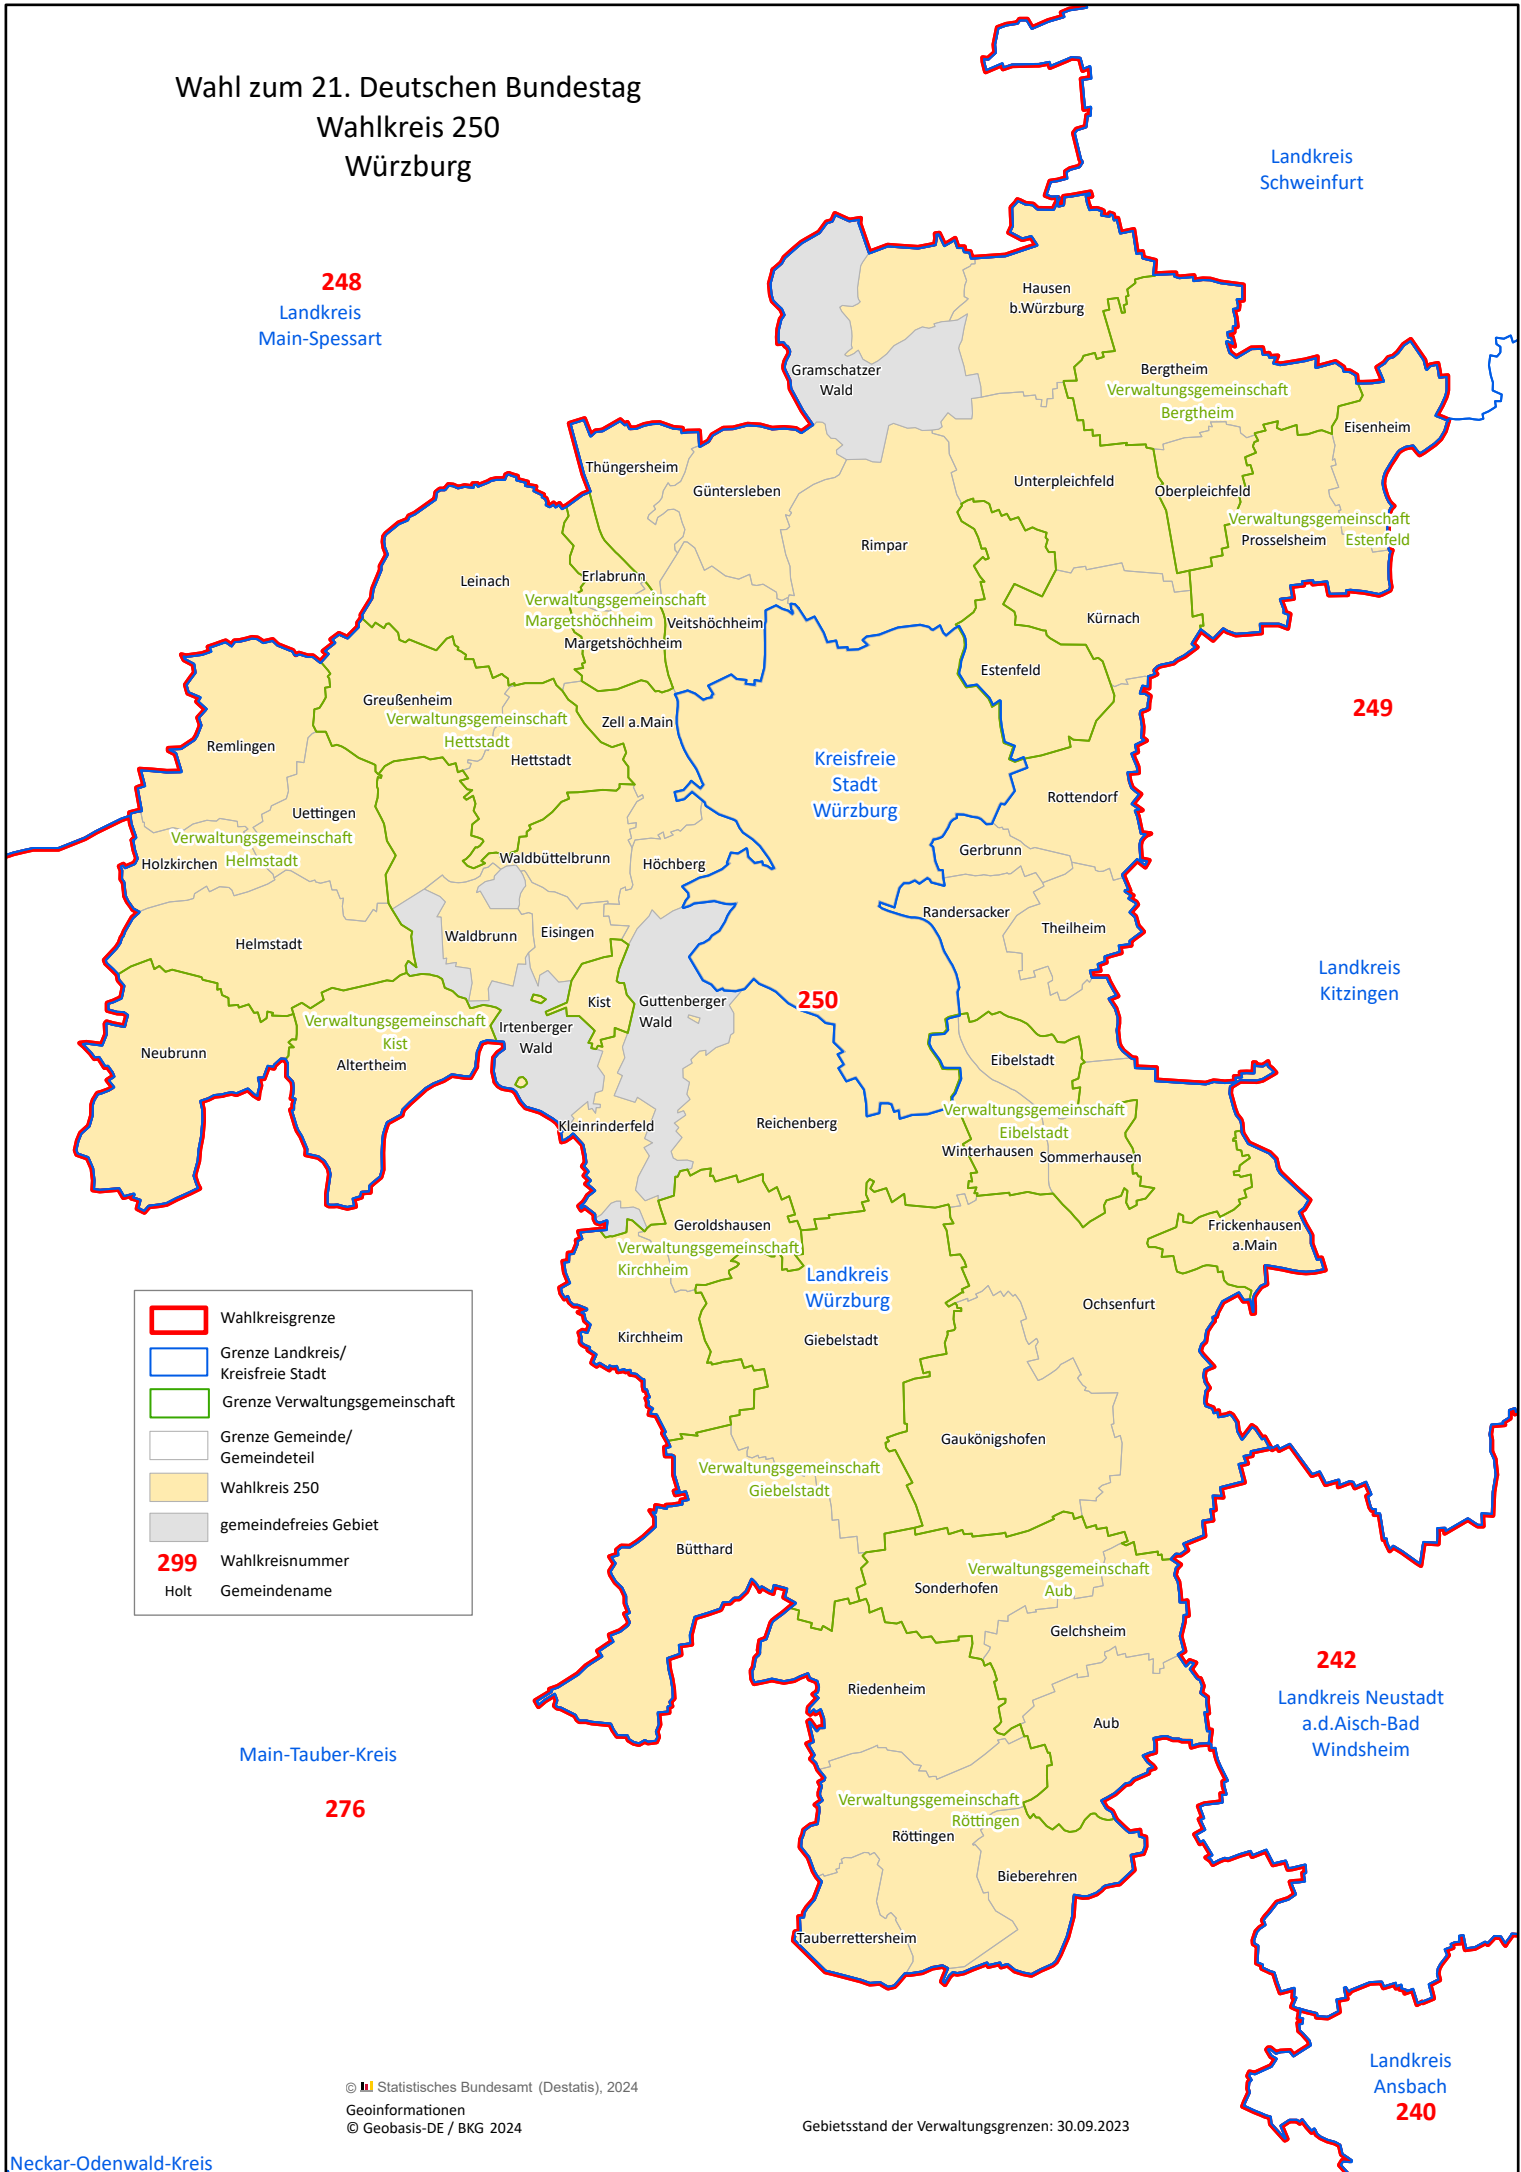

Wahl zum 21. Deutschen Bundestag
Wahlkreis 250
Würzburg

	Wahlkreisgrenze
	Grenze Landkreis/ Kreisfreie Stadt
	Grenze Verwaltungsgemeinschaft
	Grenze Gemeinde/ Gemeindeteil
	Wahlkreis 250
	gemeindefreies Gebiet
299	Wahlkreisnummer
Holt	Gemeindename