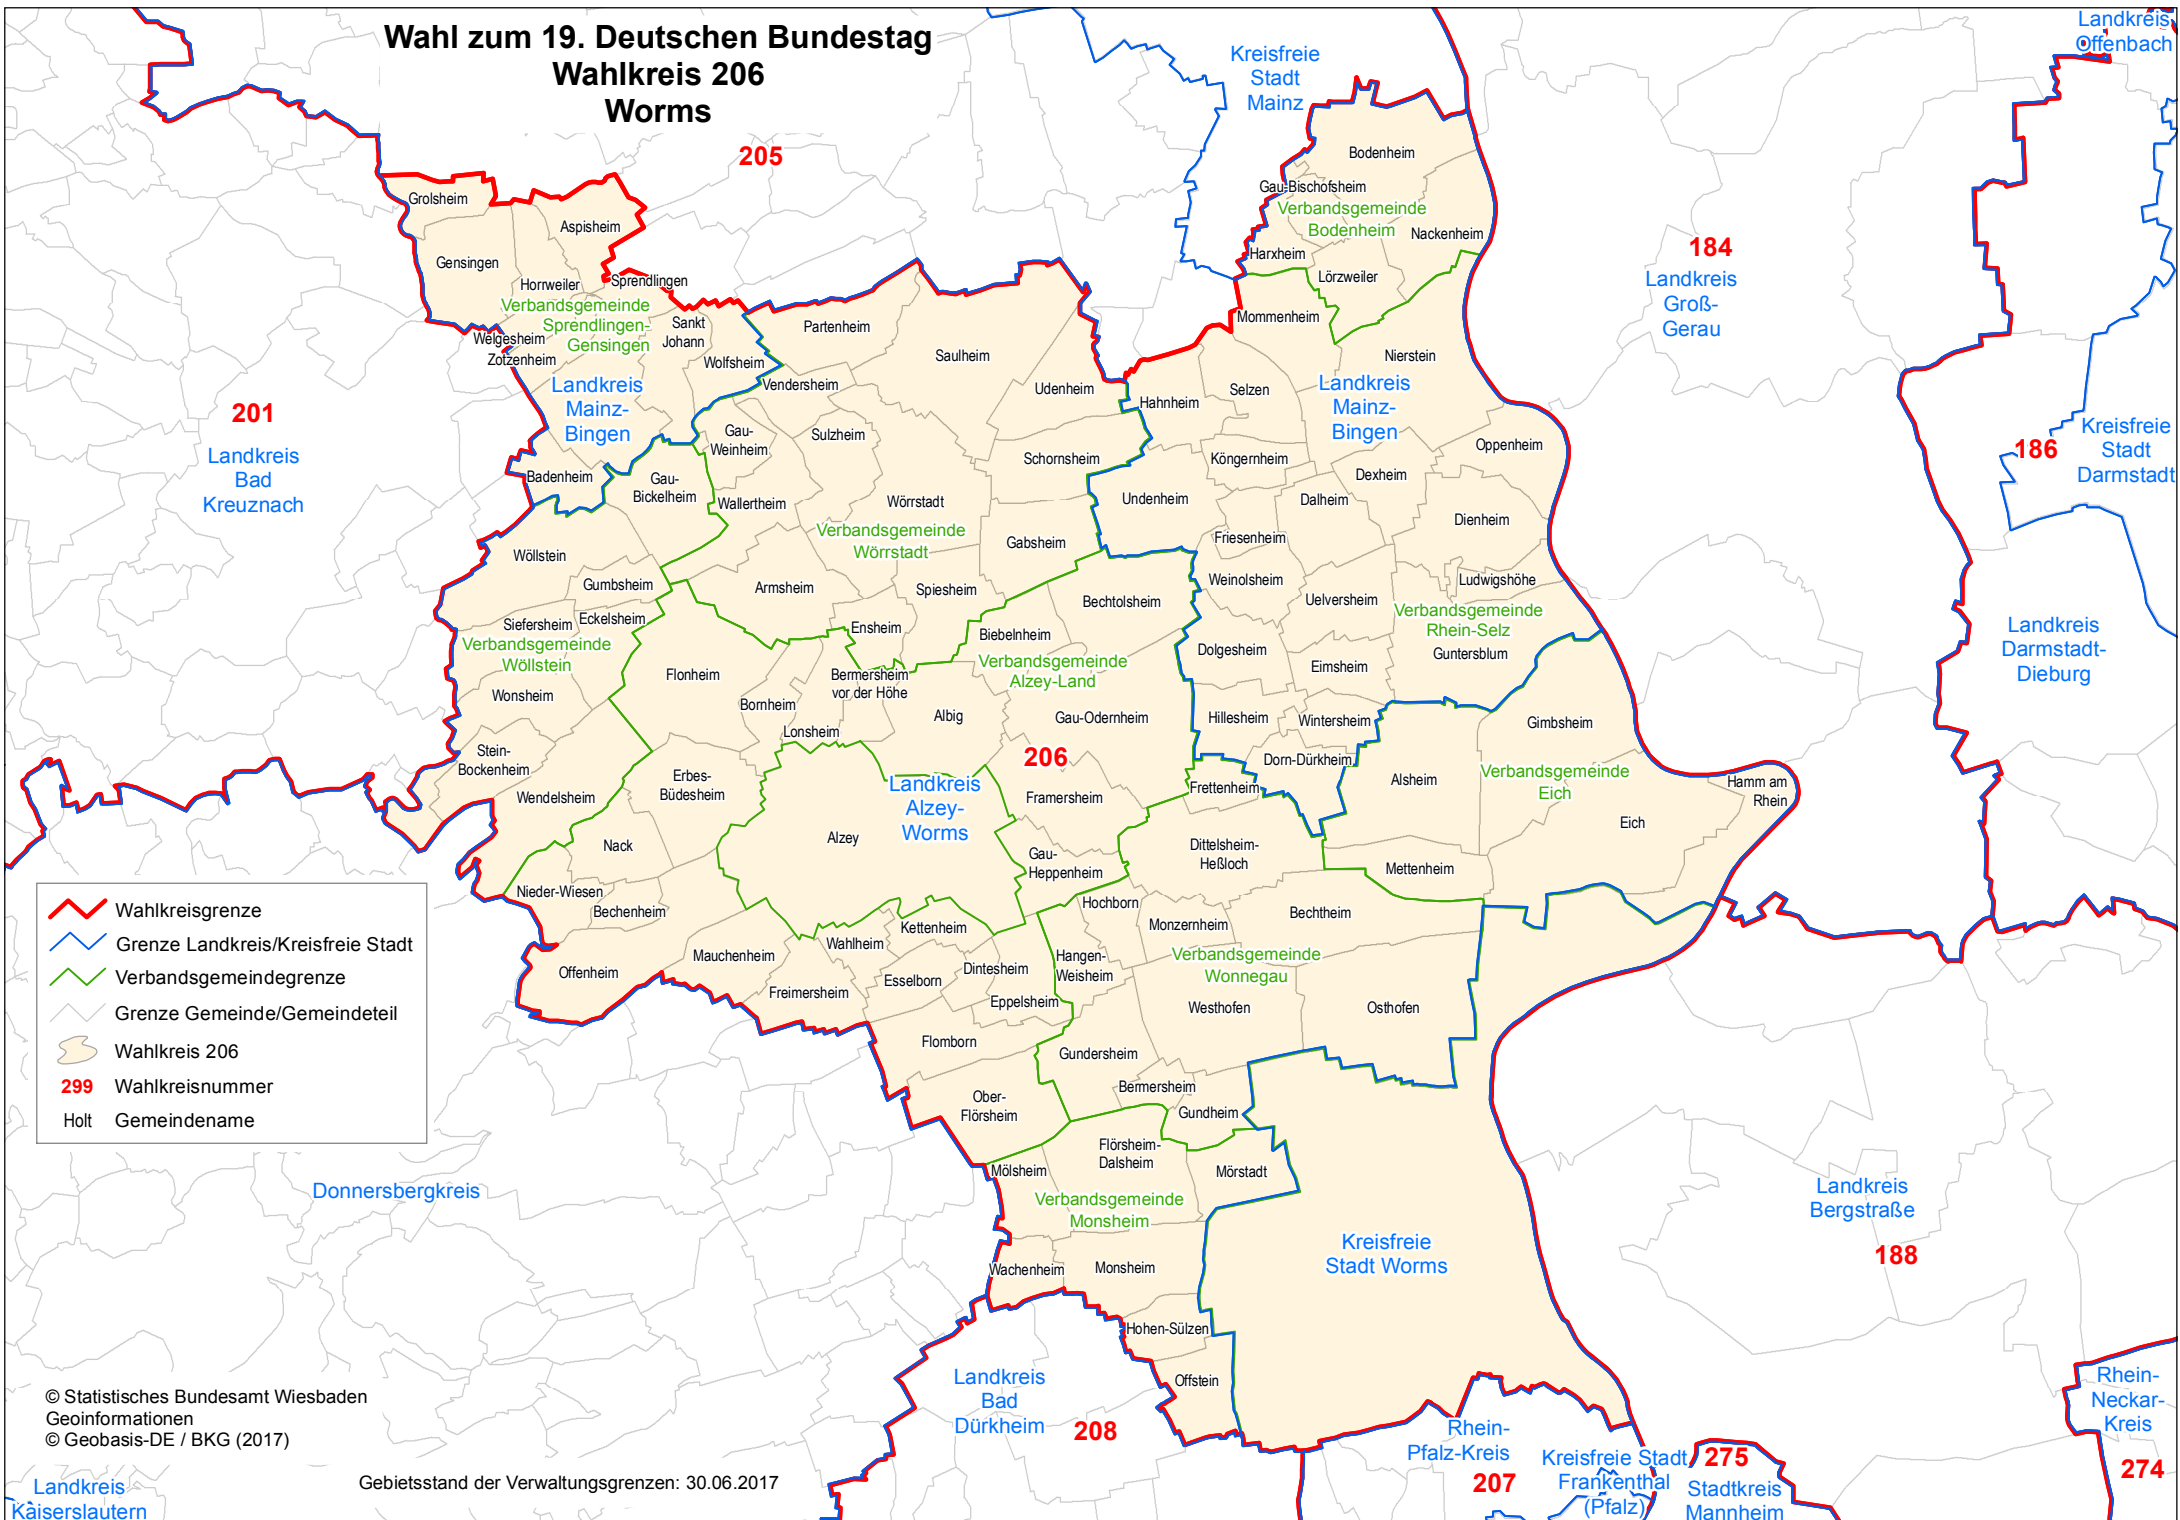

# Wahl zum 19. Deutschen Bundestag Wahlkreis 206 Worms

- Wahlkreisgrenze
- Grenze Landkreis/Kreisfreie Stadt
- Verbandsgemeindengrenze
- Grenze Gemeinde/Gemeindeteil
- Wahlkreis 206
- 299 Wahlkreisnummer
- Holt Gemeindegrenze

© Statistisches Bundesamt Wiesbaden  
 Geoinformationen  
 © Geobasis-DE / BKG (2017)

Gebietsstand der Verwaltungsgrenzen: 30.06.2017

Landkreis  
Kaiserslautern

Rhein-  
Neckar-  
Kreis