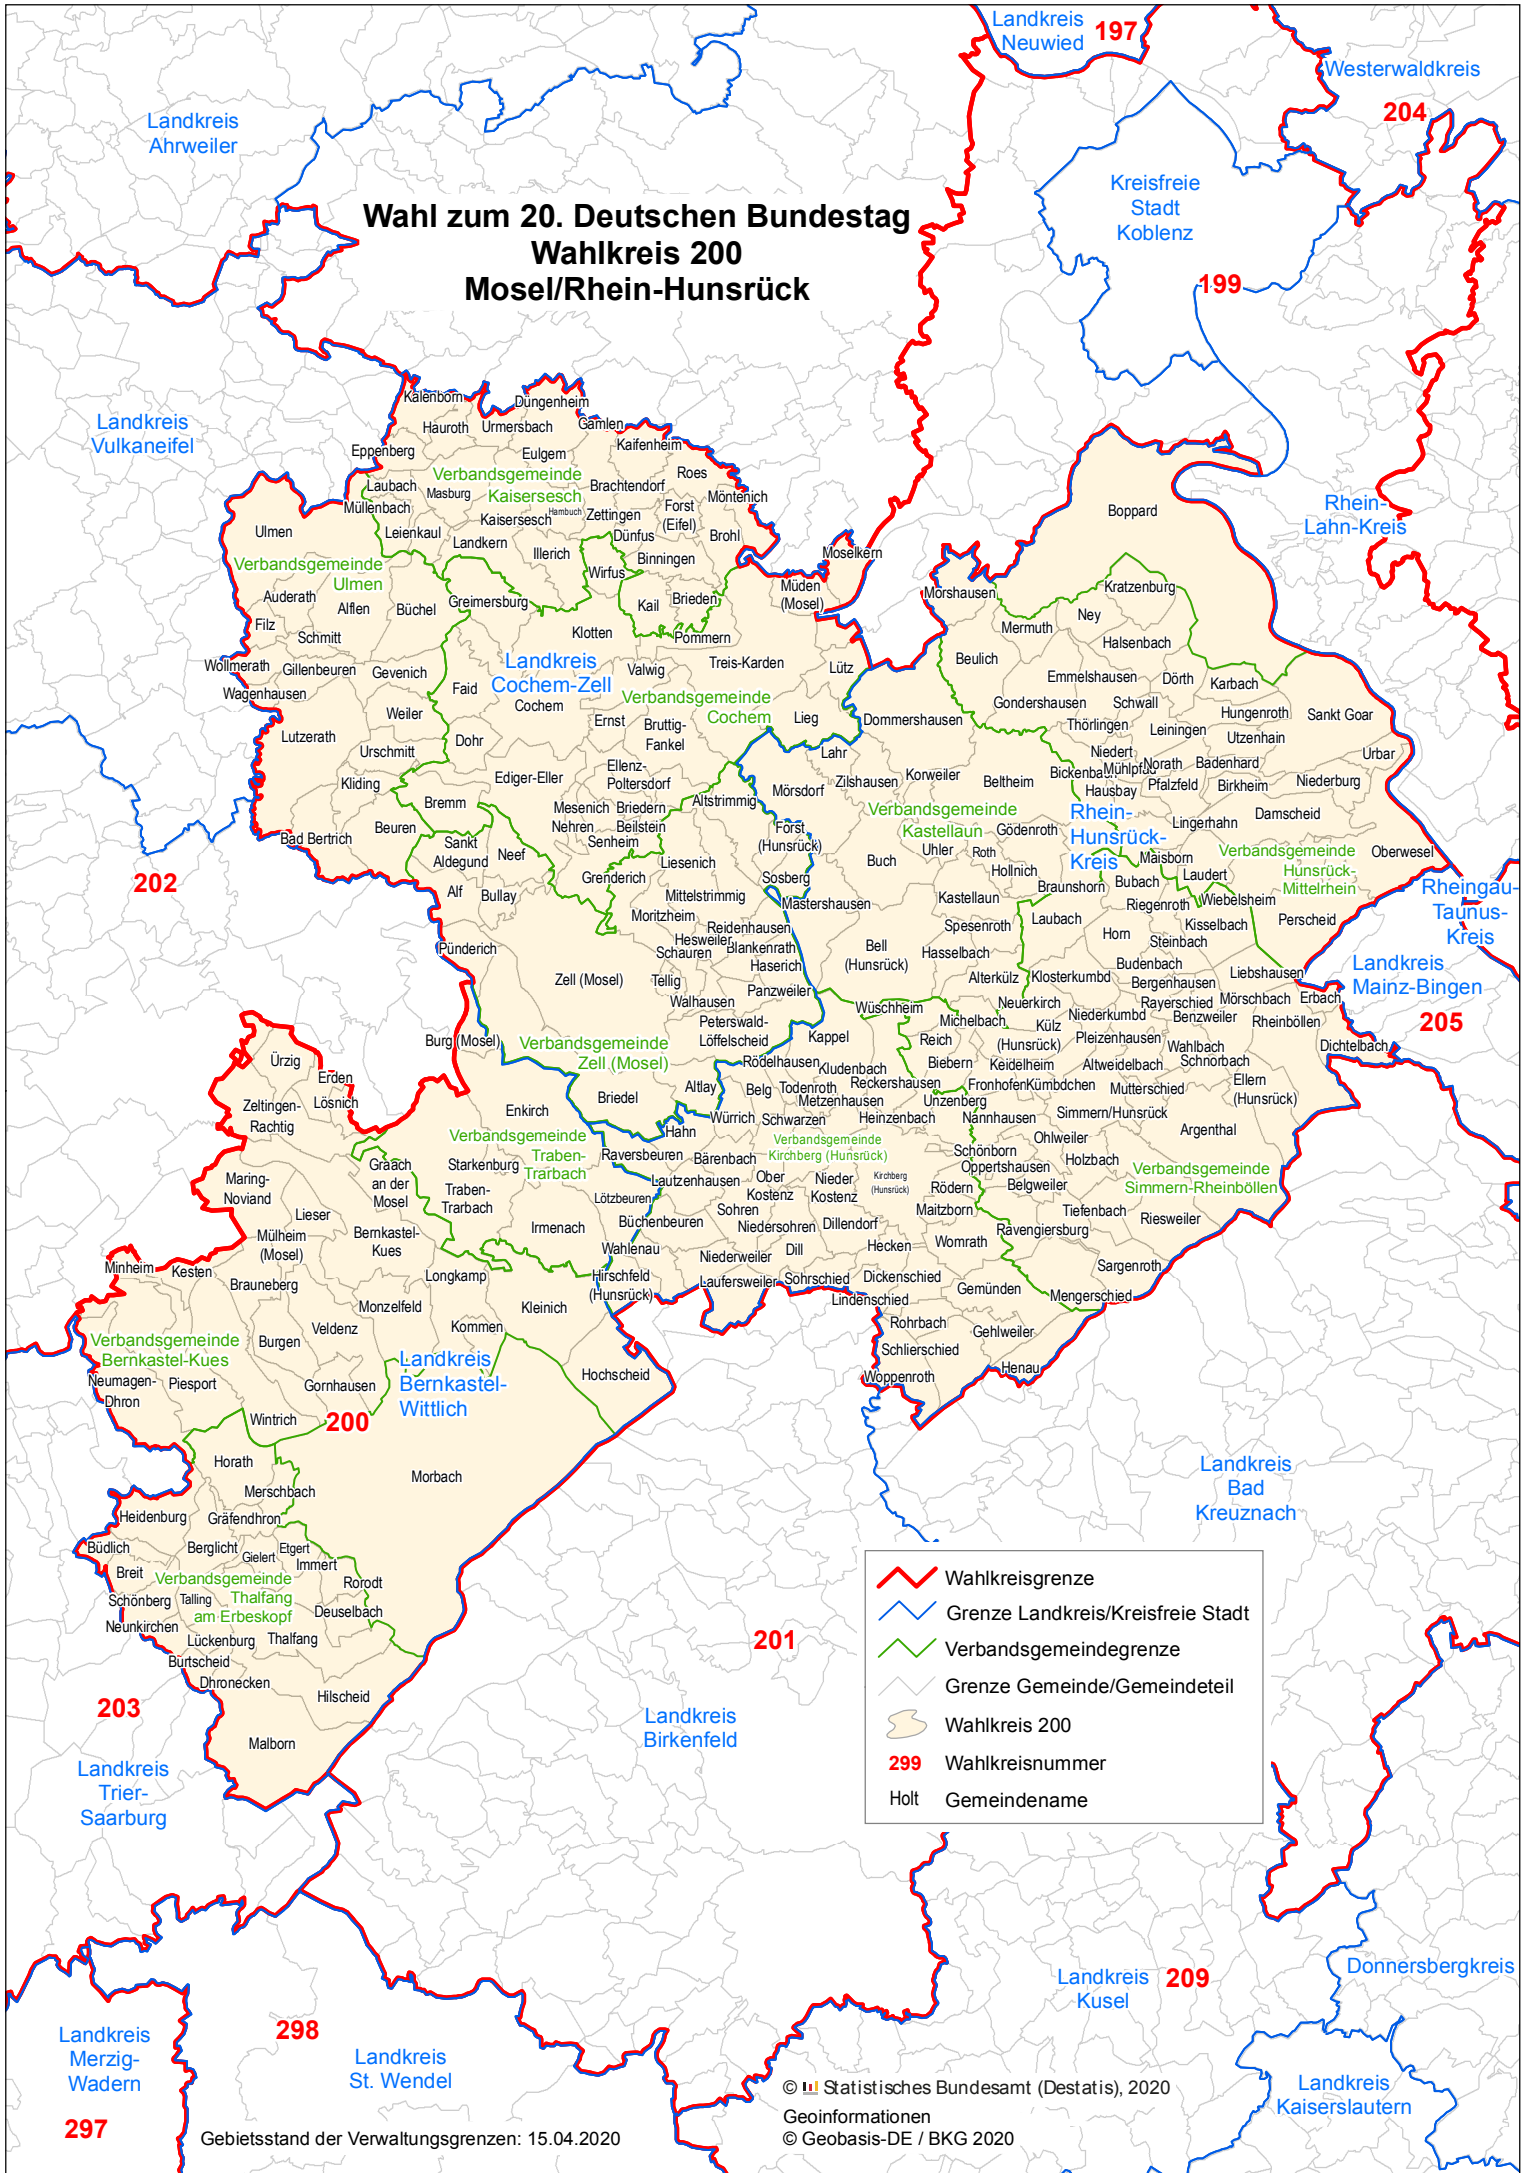

# Wahl zum 20. Deutschen Bundestag Wahlkreis 200 Mosel/Rhein-Hunsrück

	Wahlkreisgrenze
	Grenze Landkreis/Kreisfreie Stadt
	Verbandsgemeindegrenze
	Grenze Gemeinde/Gemeindeteil
	Wahlkreis 200
	Wahlkreisnummer
	Holt Gemeindegname