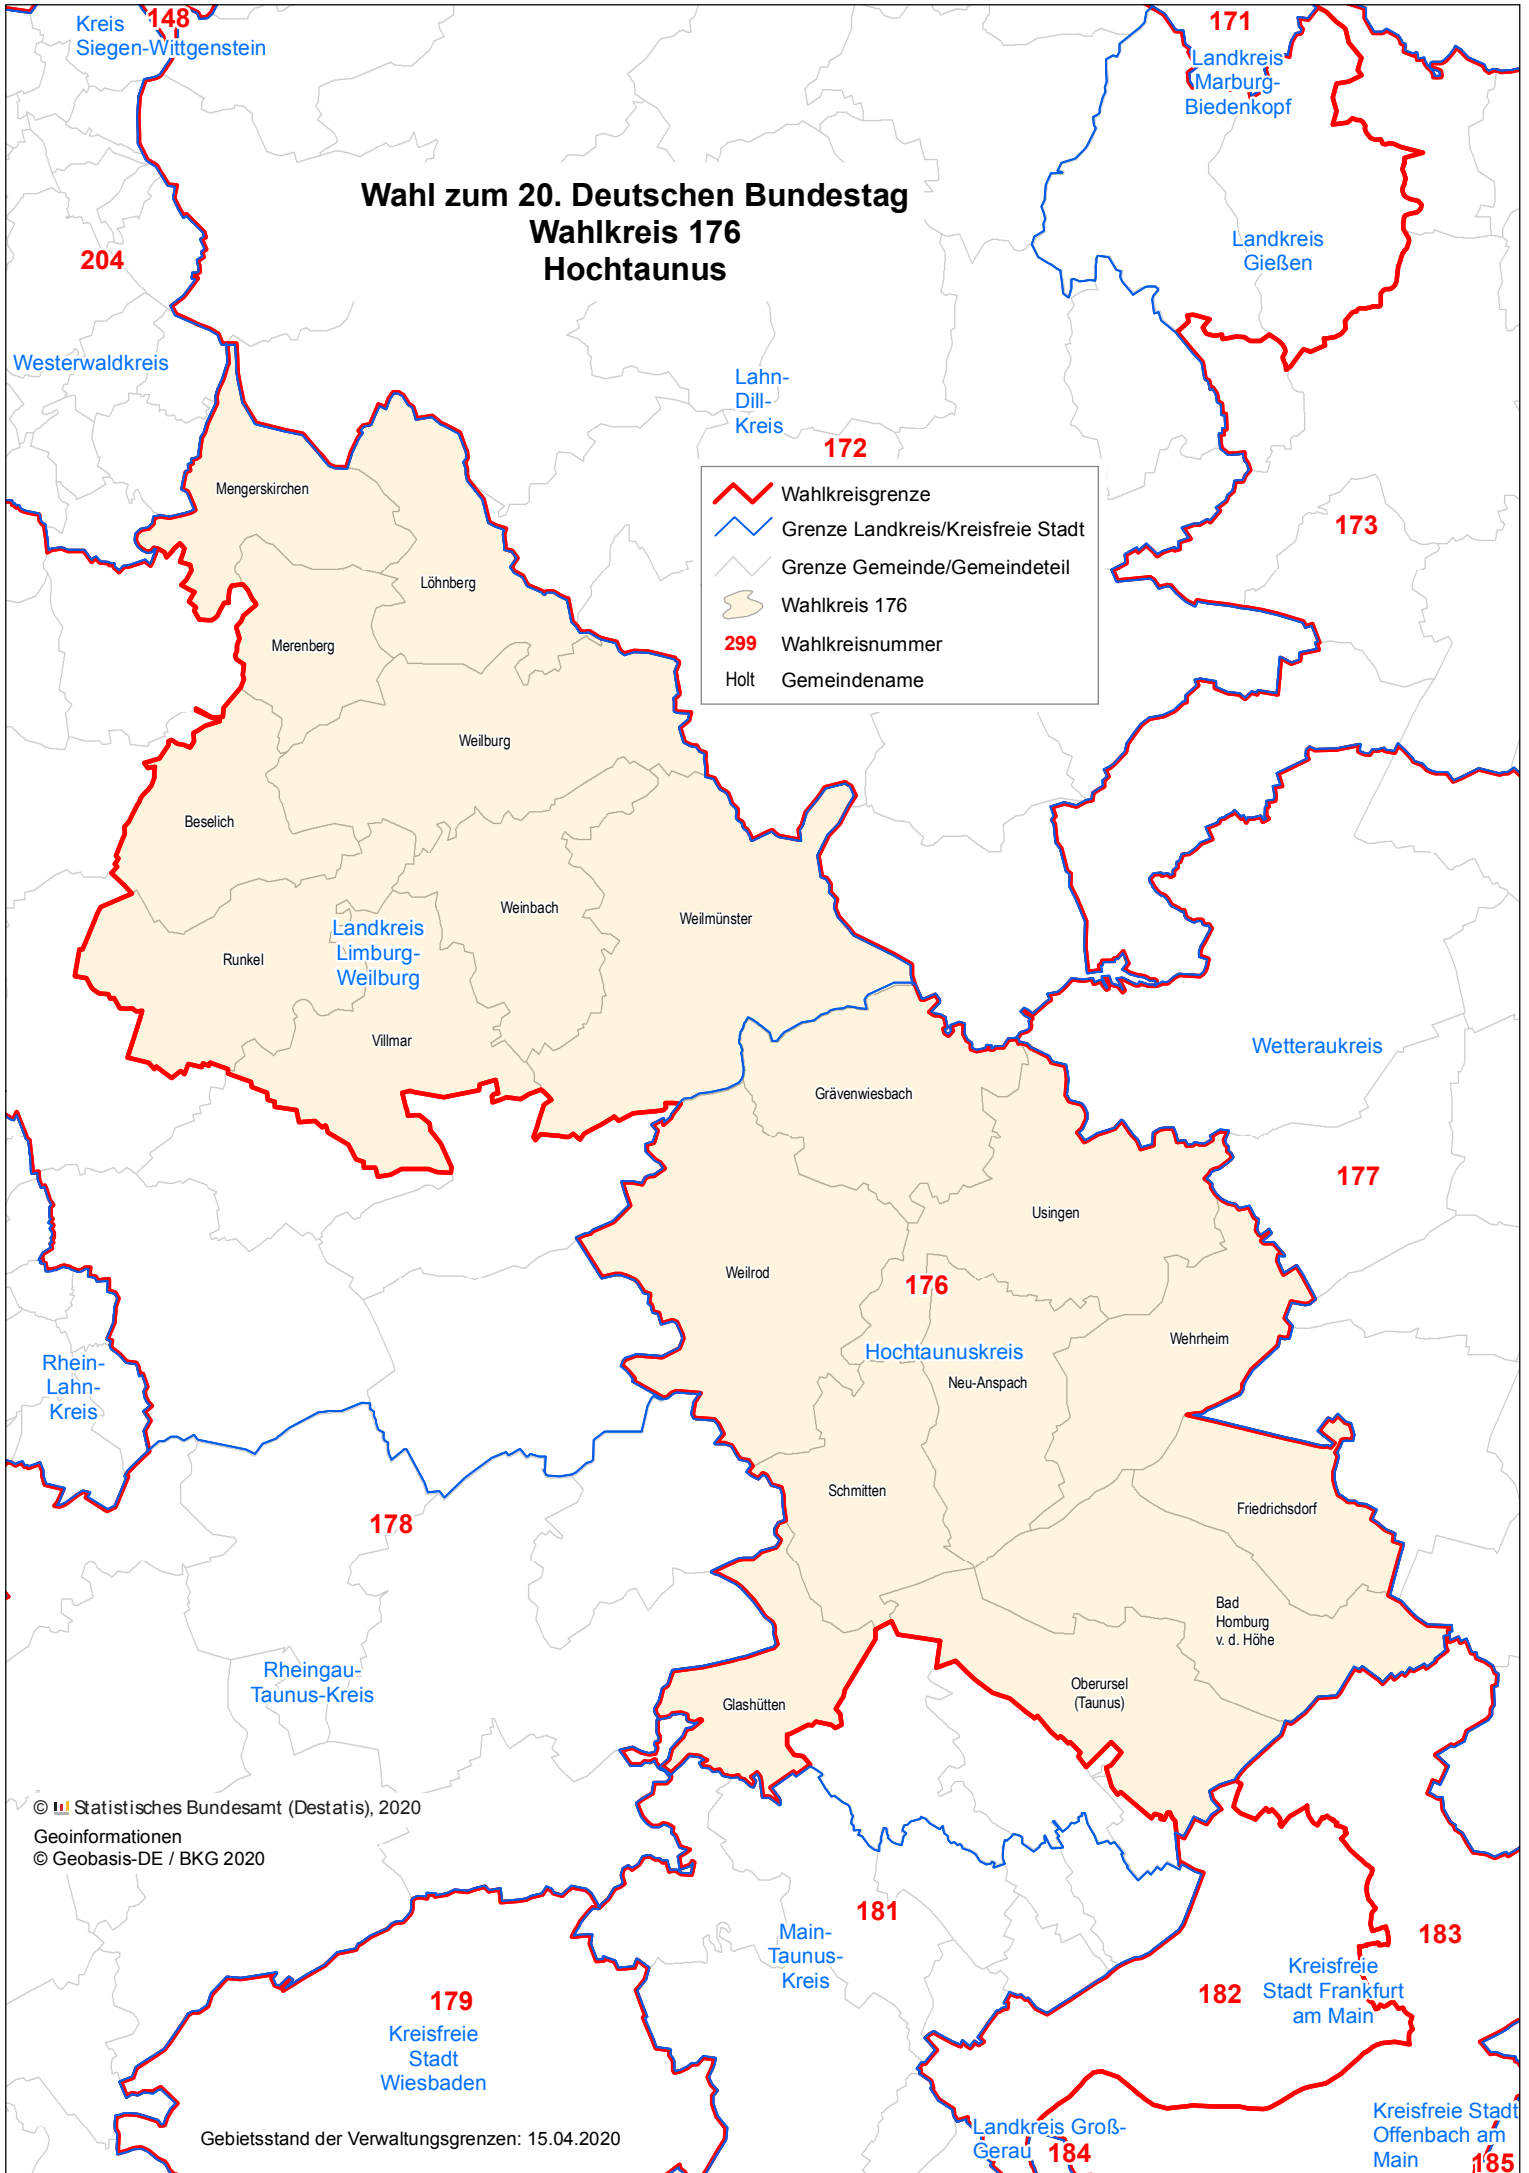

# Wahl zum 20. Deutschen Bundestag Wahlkreis 176 Hochtaunus

	Wahlkreisgrenze
	Grenze Landkreis/Kreisfreie Stadt
	Grenze Gemeinde/Gemeindeteil
	Wahlkreis 176
<b>299</b>	Wahlkreisnummer
Holt	Gemeindenname

© Statistisches Bundesamt (Destatis), 2020  
Geoinformationen  
© Geobasis-DE / BKG 2020

Gebietsstand der Verwaltungsgrenzen: 15.04.2020