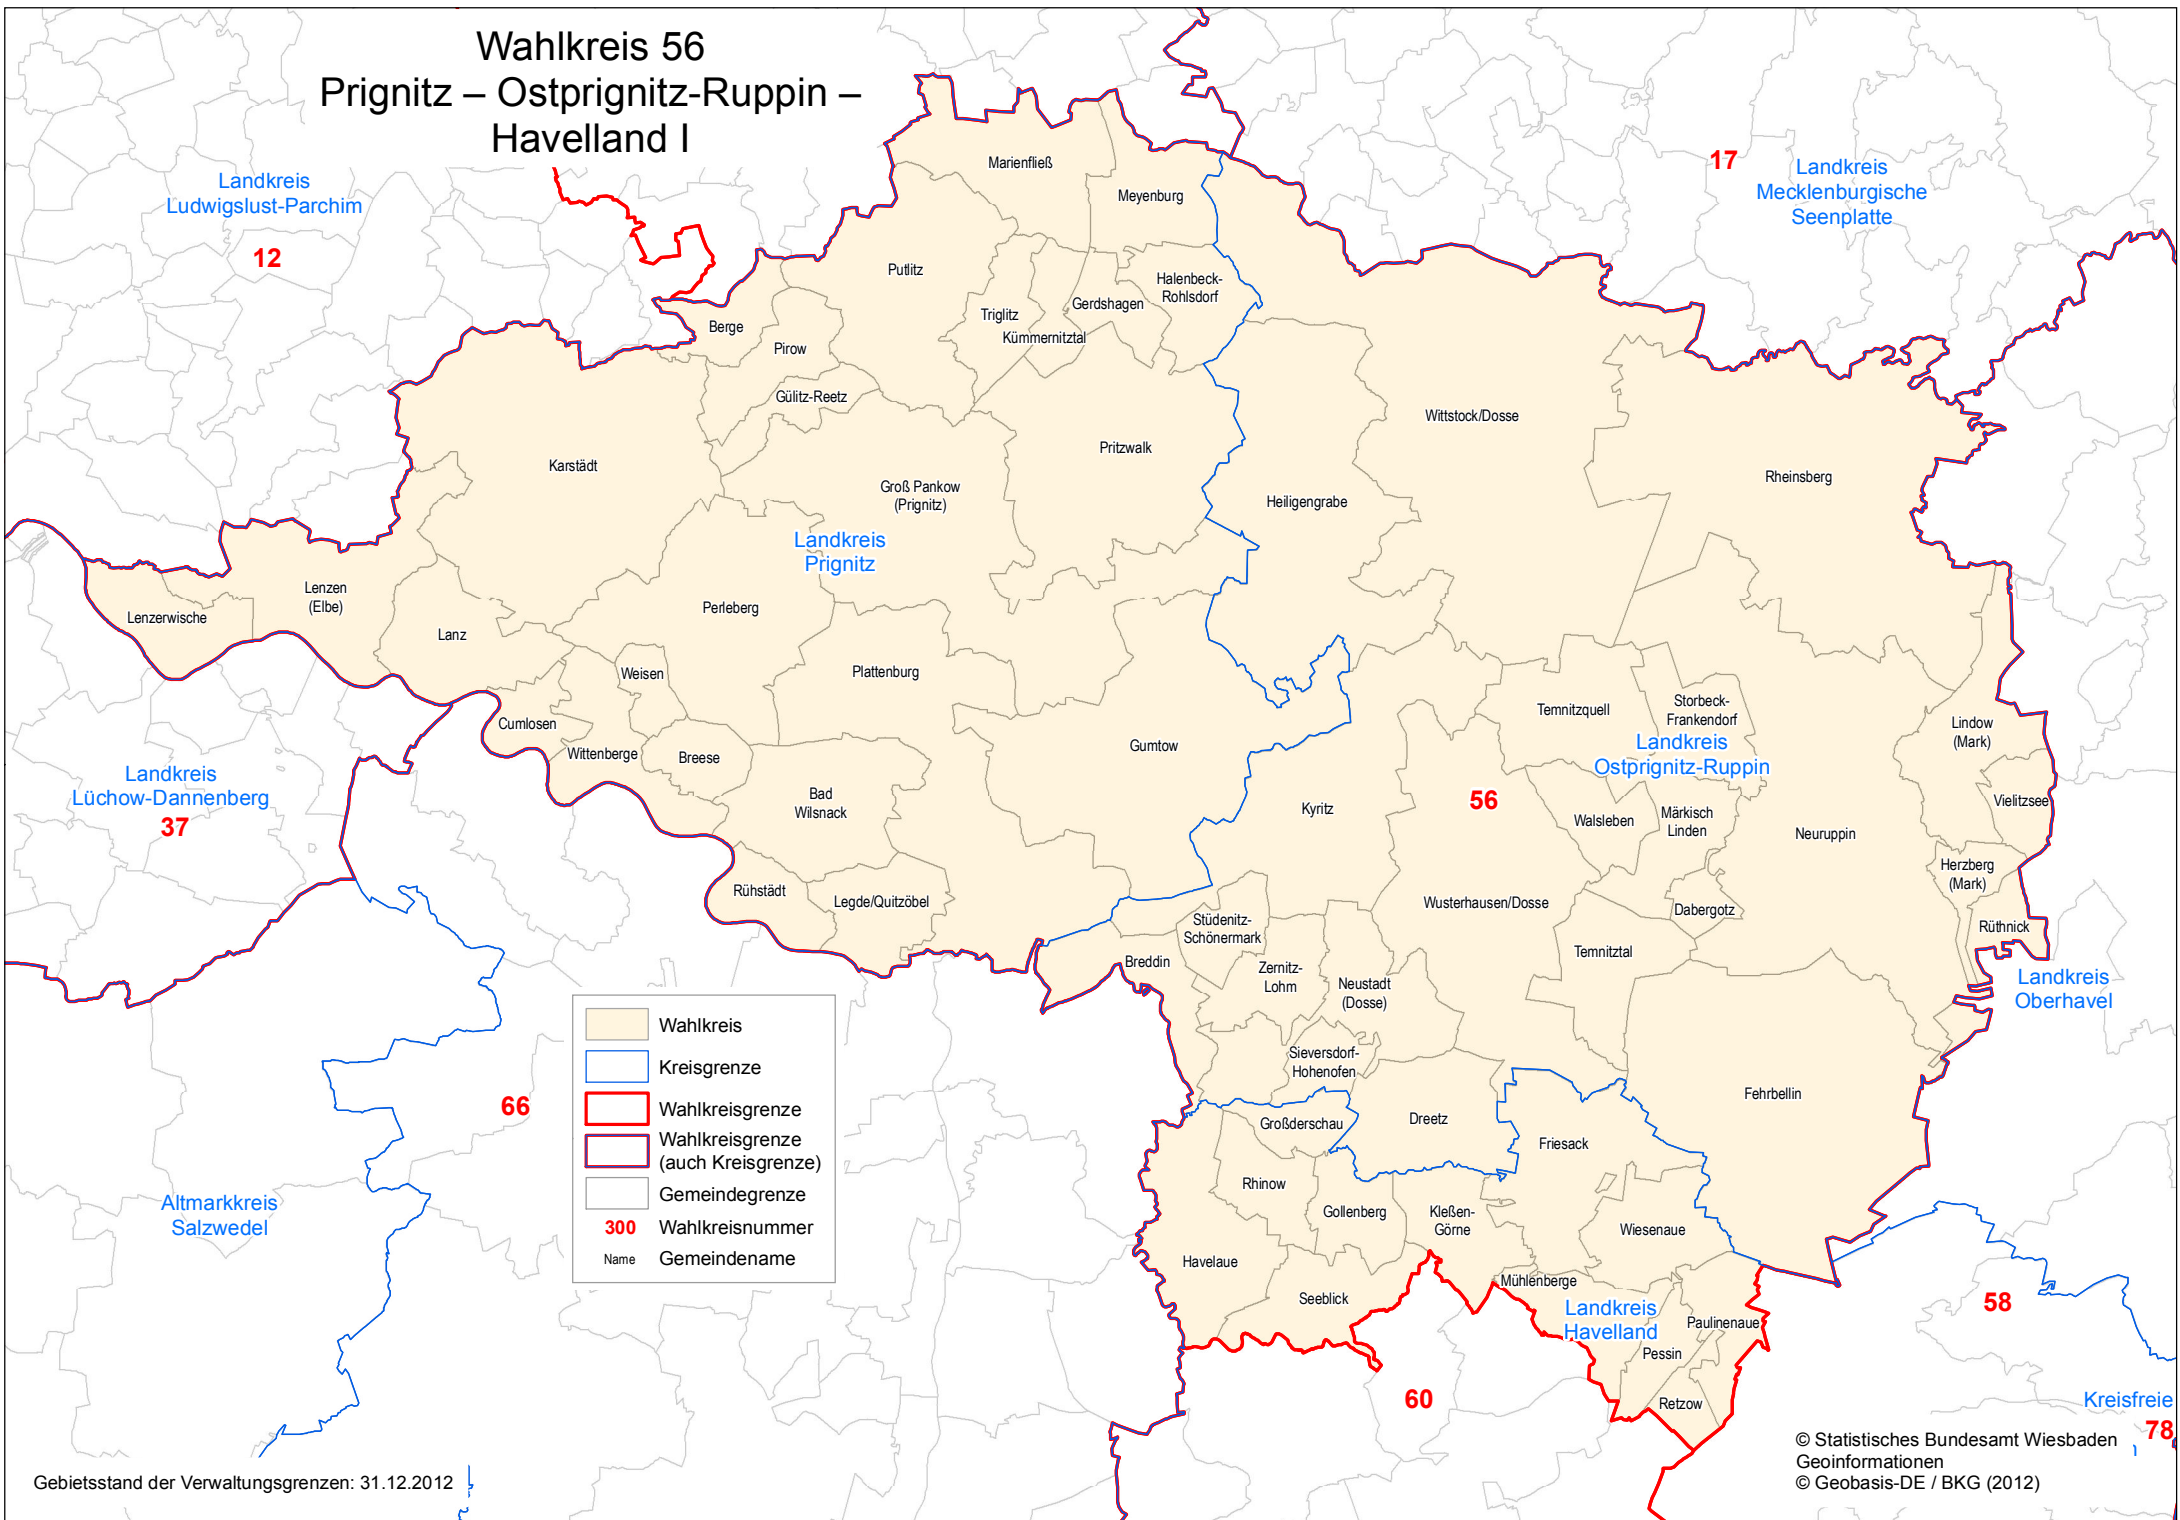

Wahlkreis 56 Prignitz – Ostprignitz-Ruppin – Havelland I

	Wahlkreis
	Kreisgrenze
	Wahlkreisgrenze
	Wahlkreisgrenze (auch Kreisgrenze)
	Gemeindegrenze
300	Wahlkreisnummer
Name	Gemeindegrenze

Gebietsstand der Verwaltungsgrenzen: 31.12.2012

© Statistisches Bundesamt Wiesbaden
Geoinformationen
© Geobasis-DE / BKG (2012)