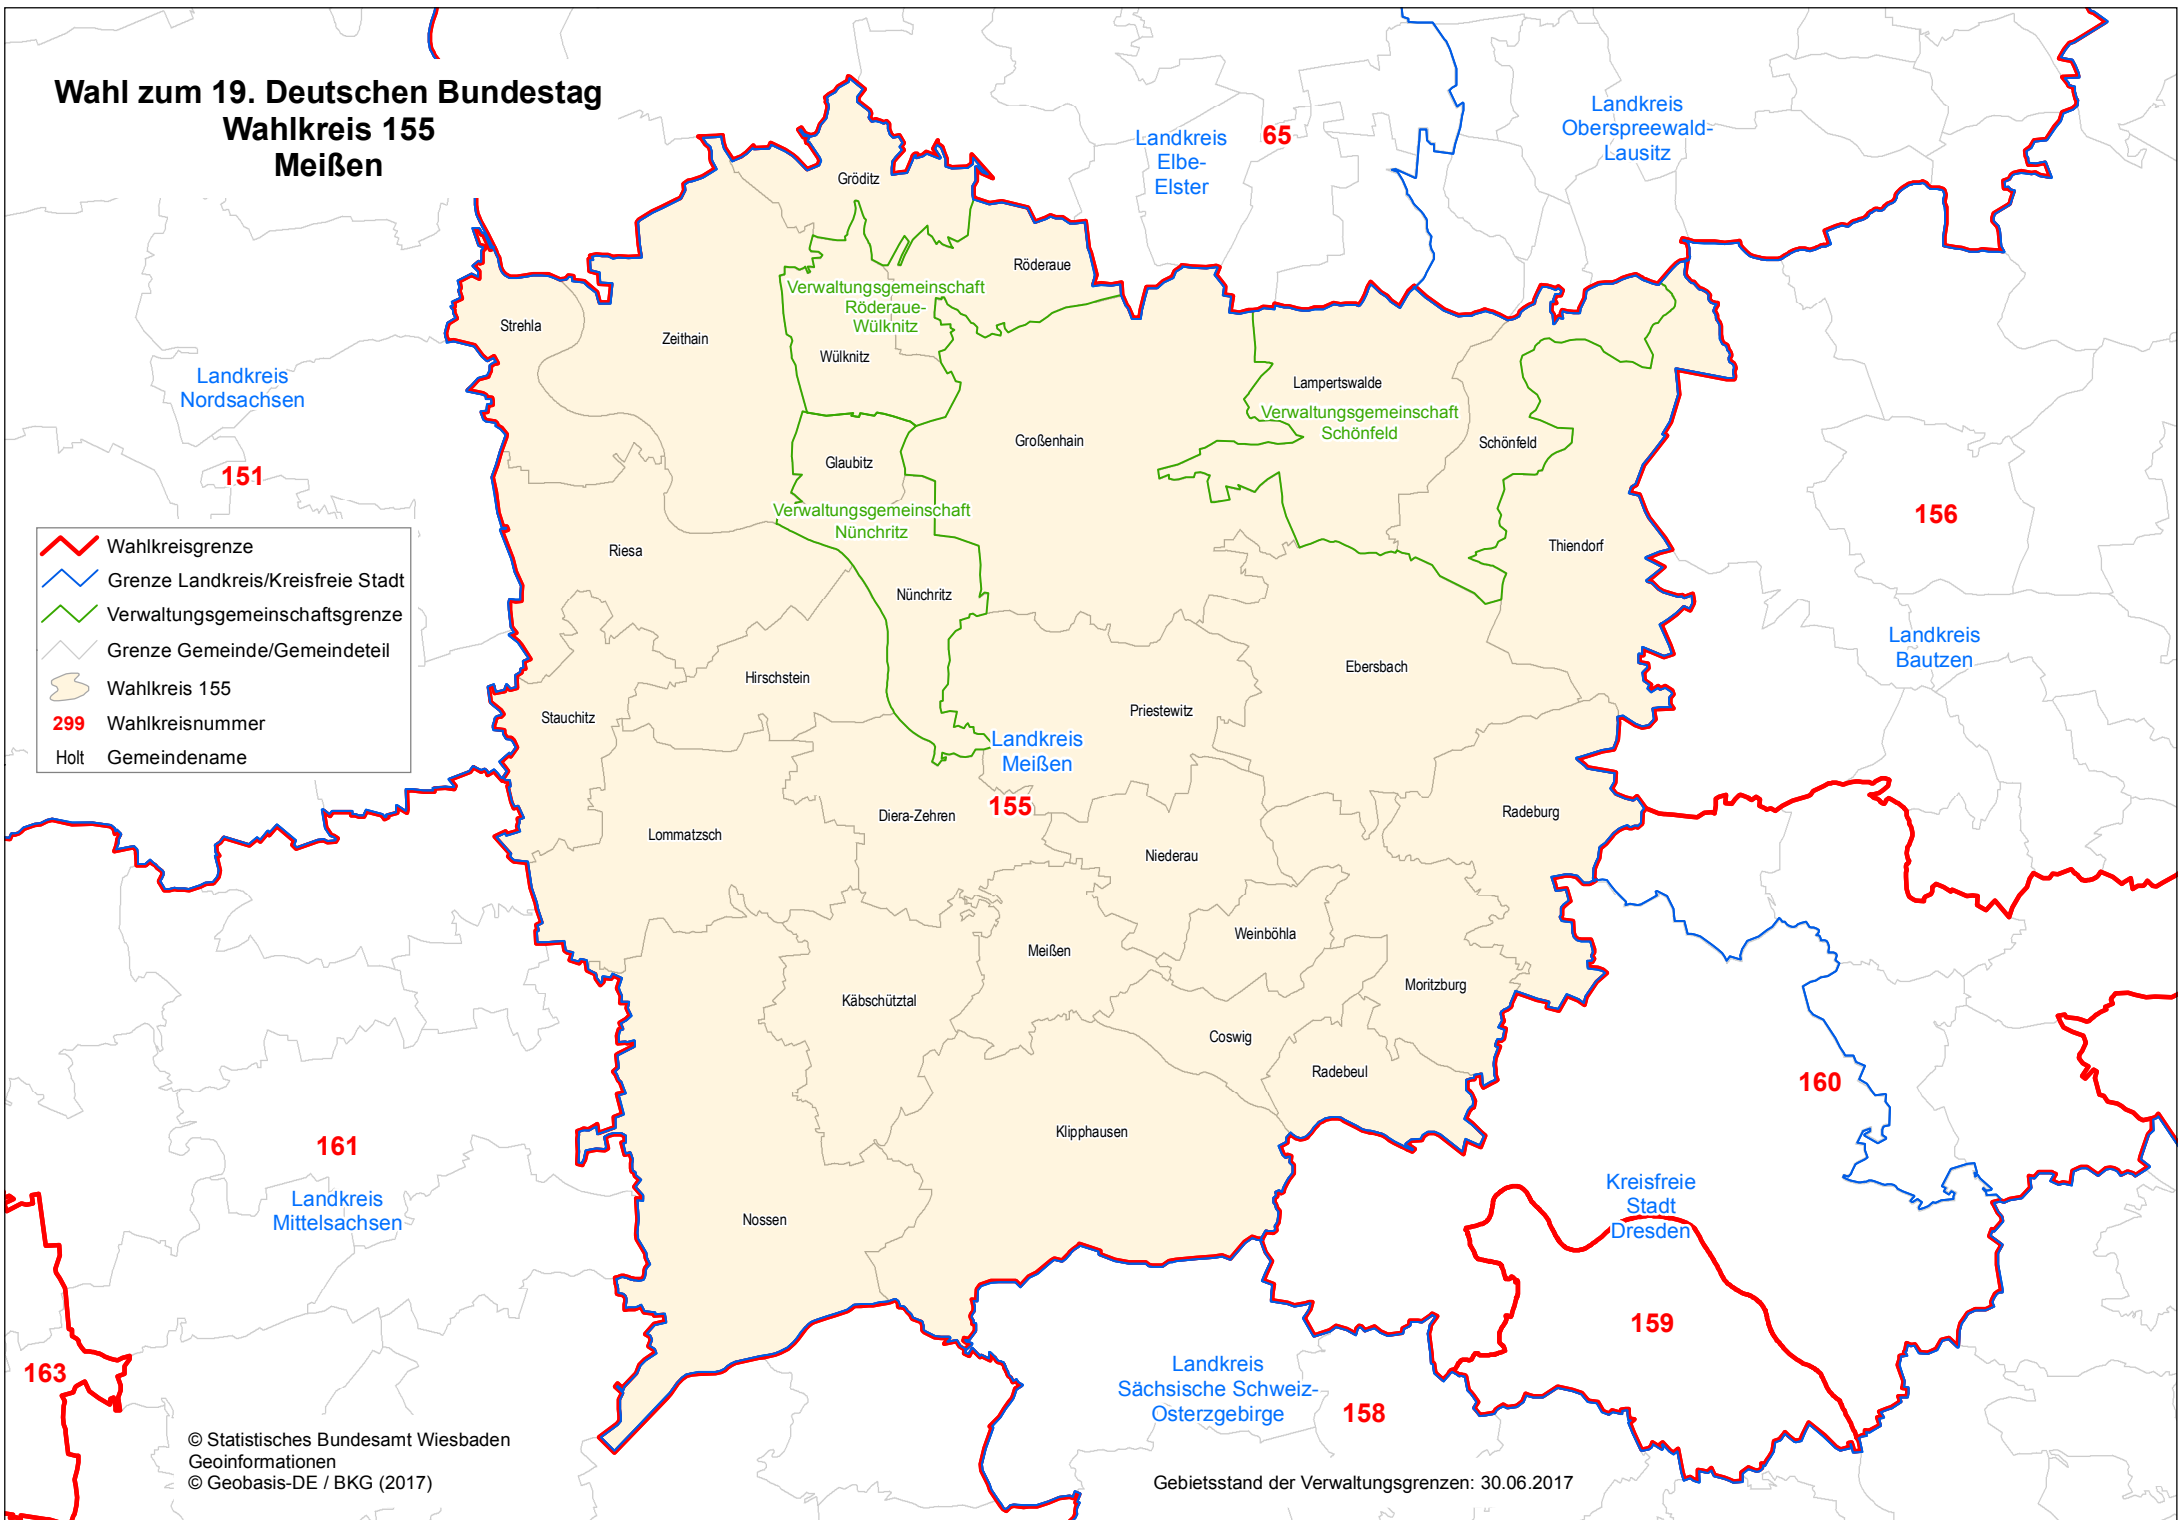

Wahl zum 19. Deutschen Bundestag

Wahlkreis 155

Meißen

| | |
|------------|-----------------------------------|
| | Wahlkreisgrenze |
| | Grenze Landkreis/Kreisfreie Stadt |
| | Verwaltungsgemeinschaftsgrenze |
| | Grenze Gemeinde/Gemeindeteil |
| | Wahlkreis 155 |
| 299 | Wahlkreisnummer |
| Holt | Gemeindenname |