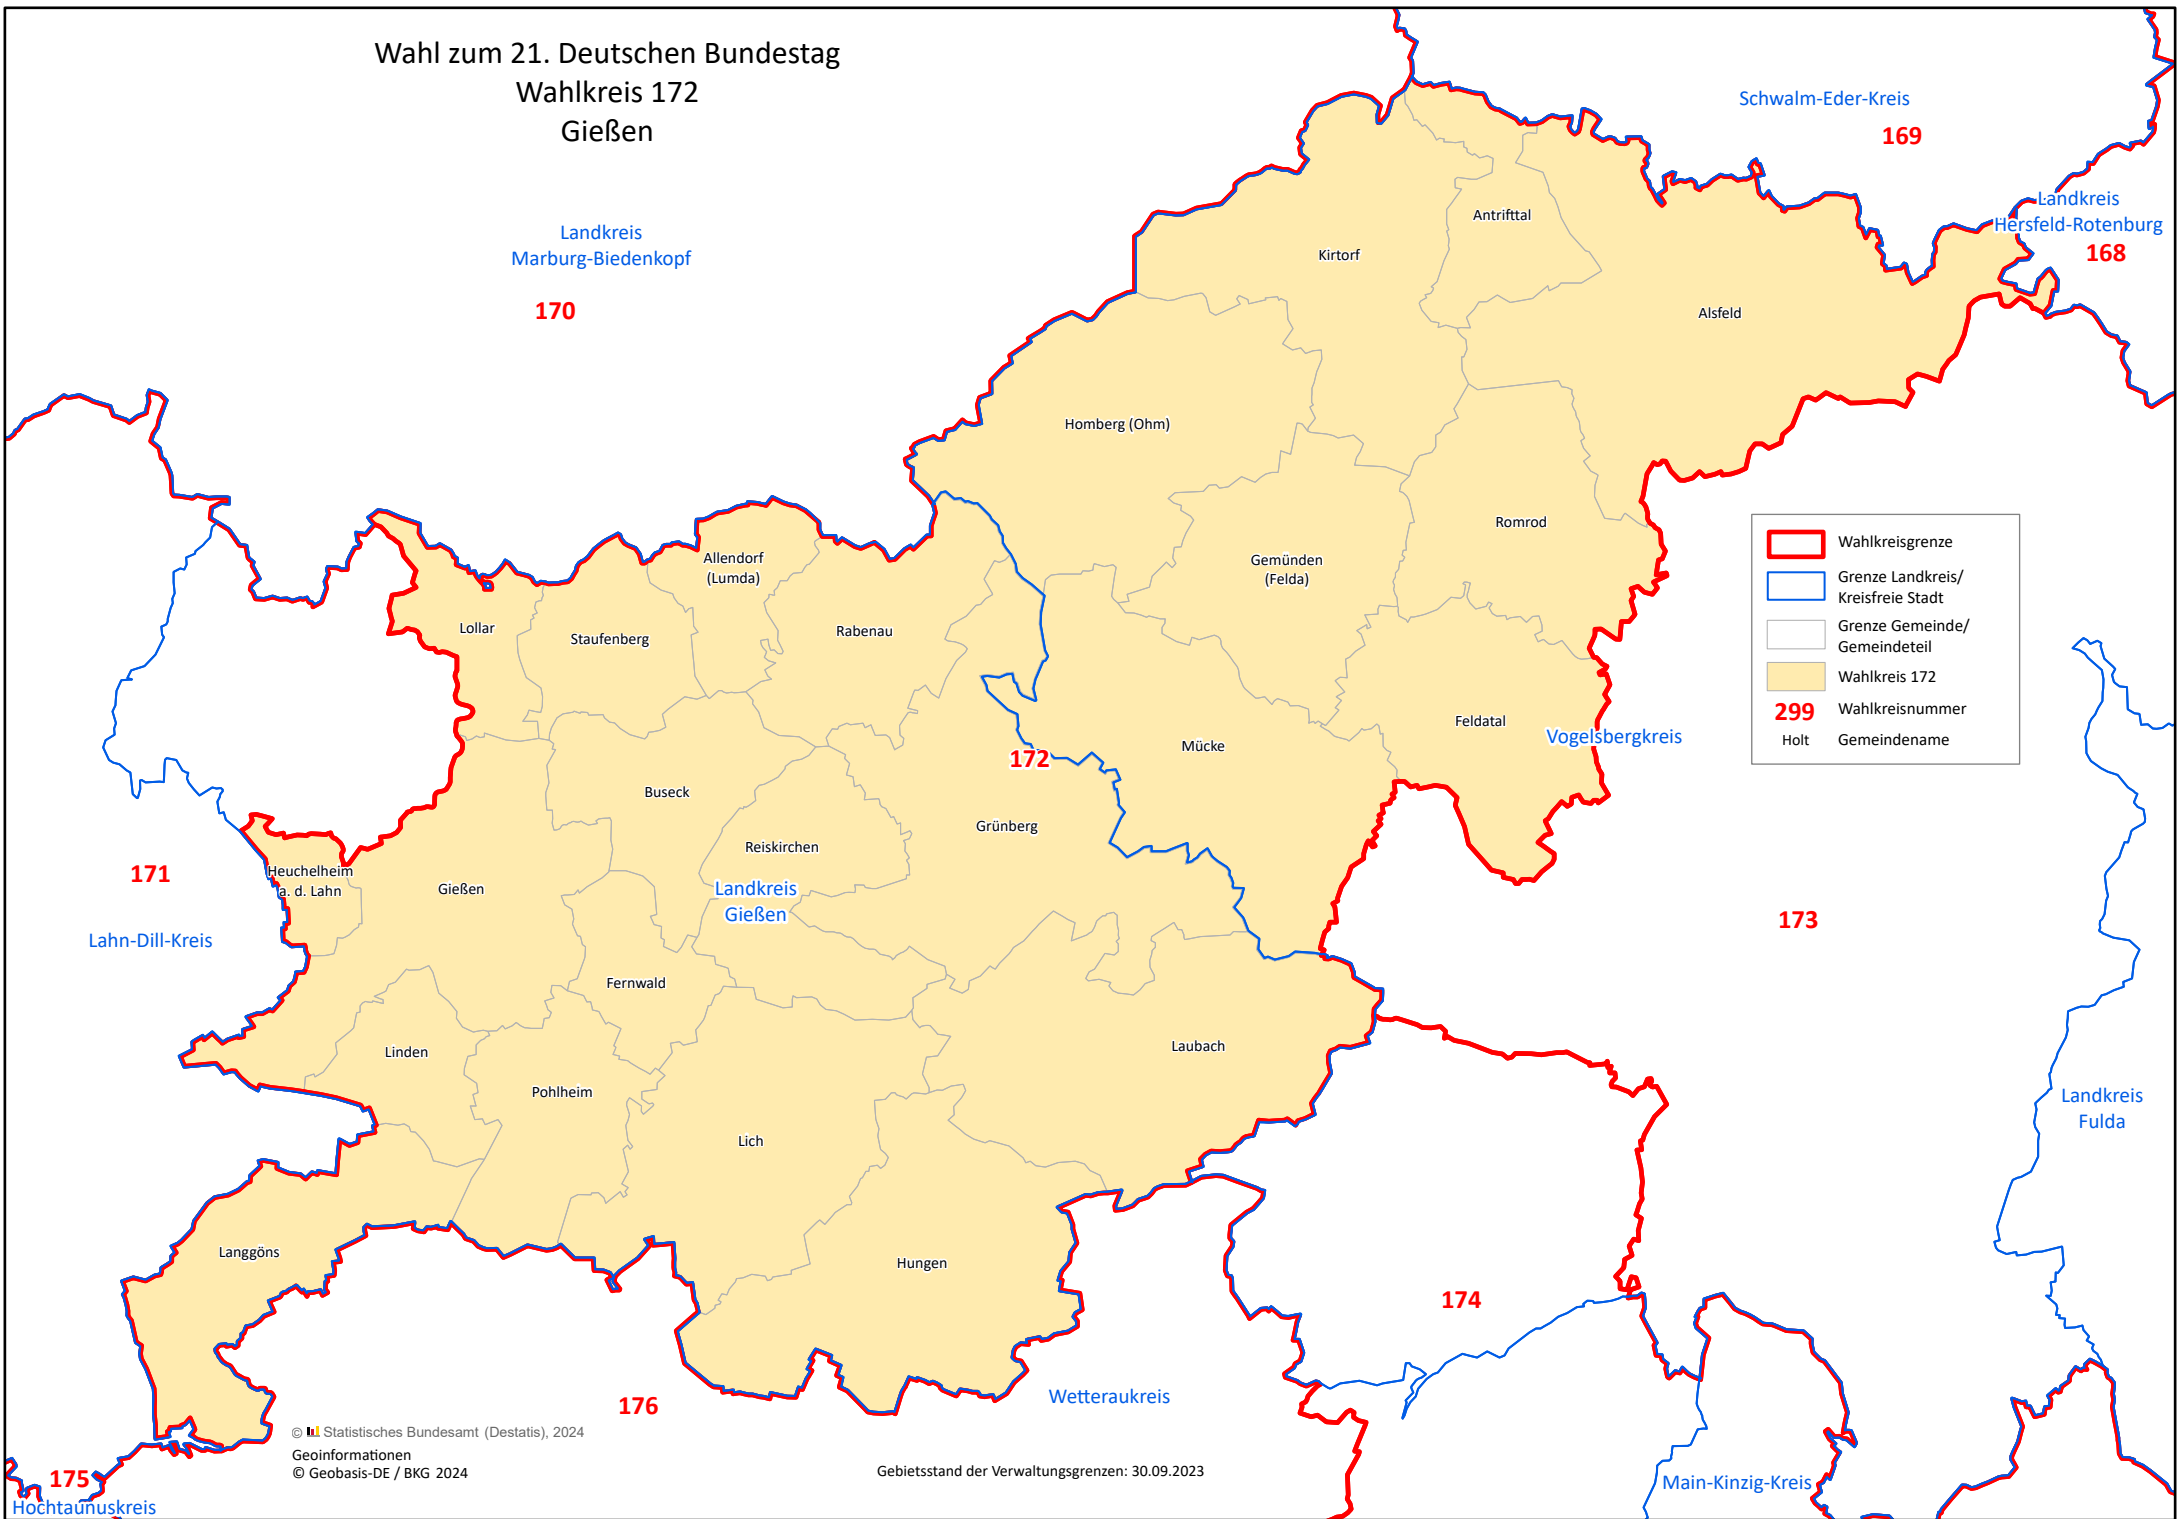

Wahl zum 21. Deutschen Bundestag
Wahlkreis 172
Gießen

	Wahlkreisgrenze
	Grenze Landkreis/ Kreisfreie Stadt
	Grenze Gemeinde/ Gemeindeteil
	Wahlkreis 172
299	Wahlkreisnummer
Holt	Gemeindenname