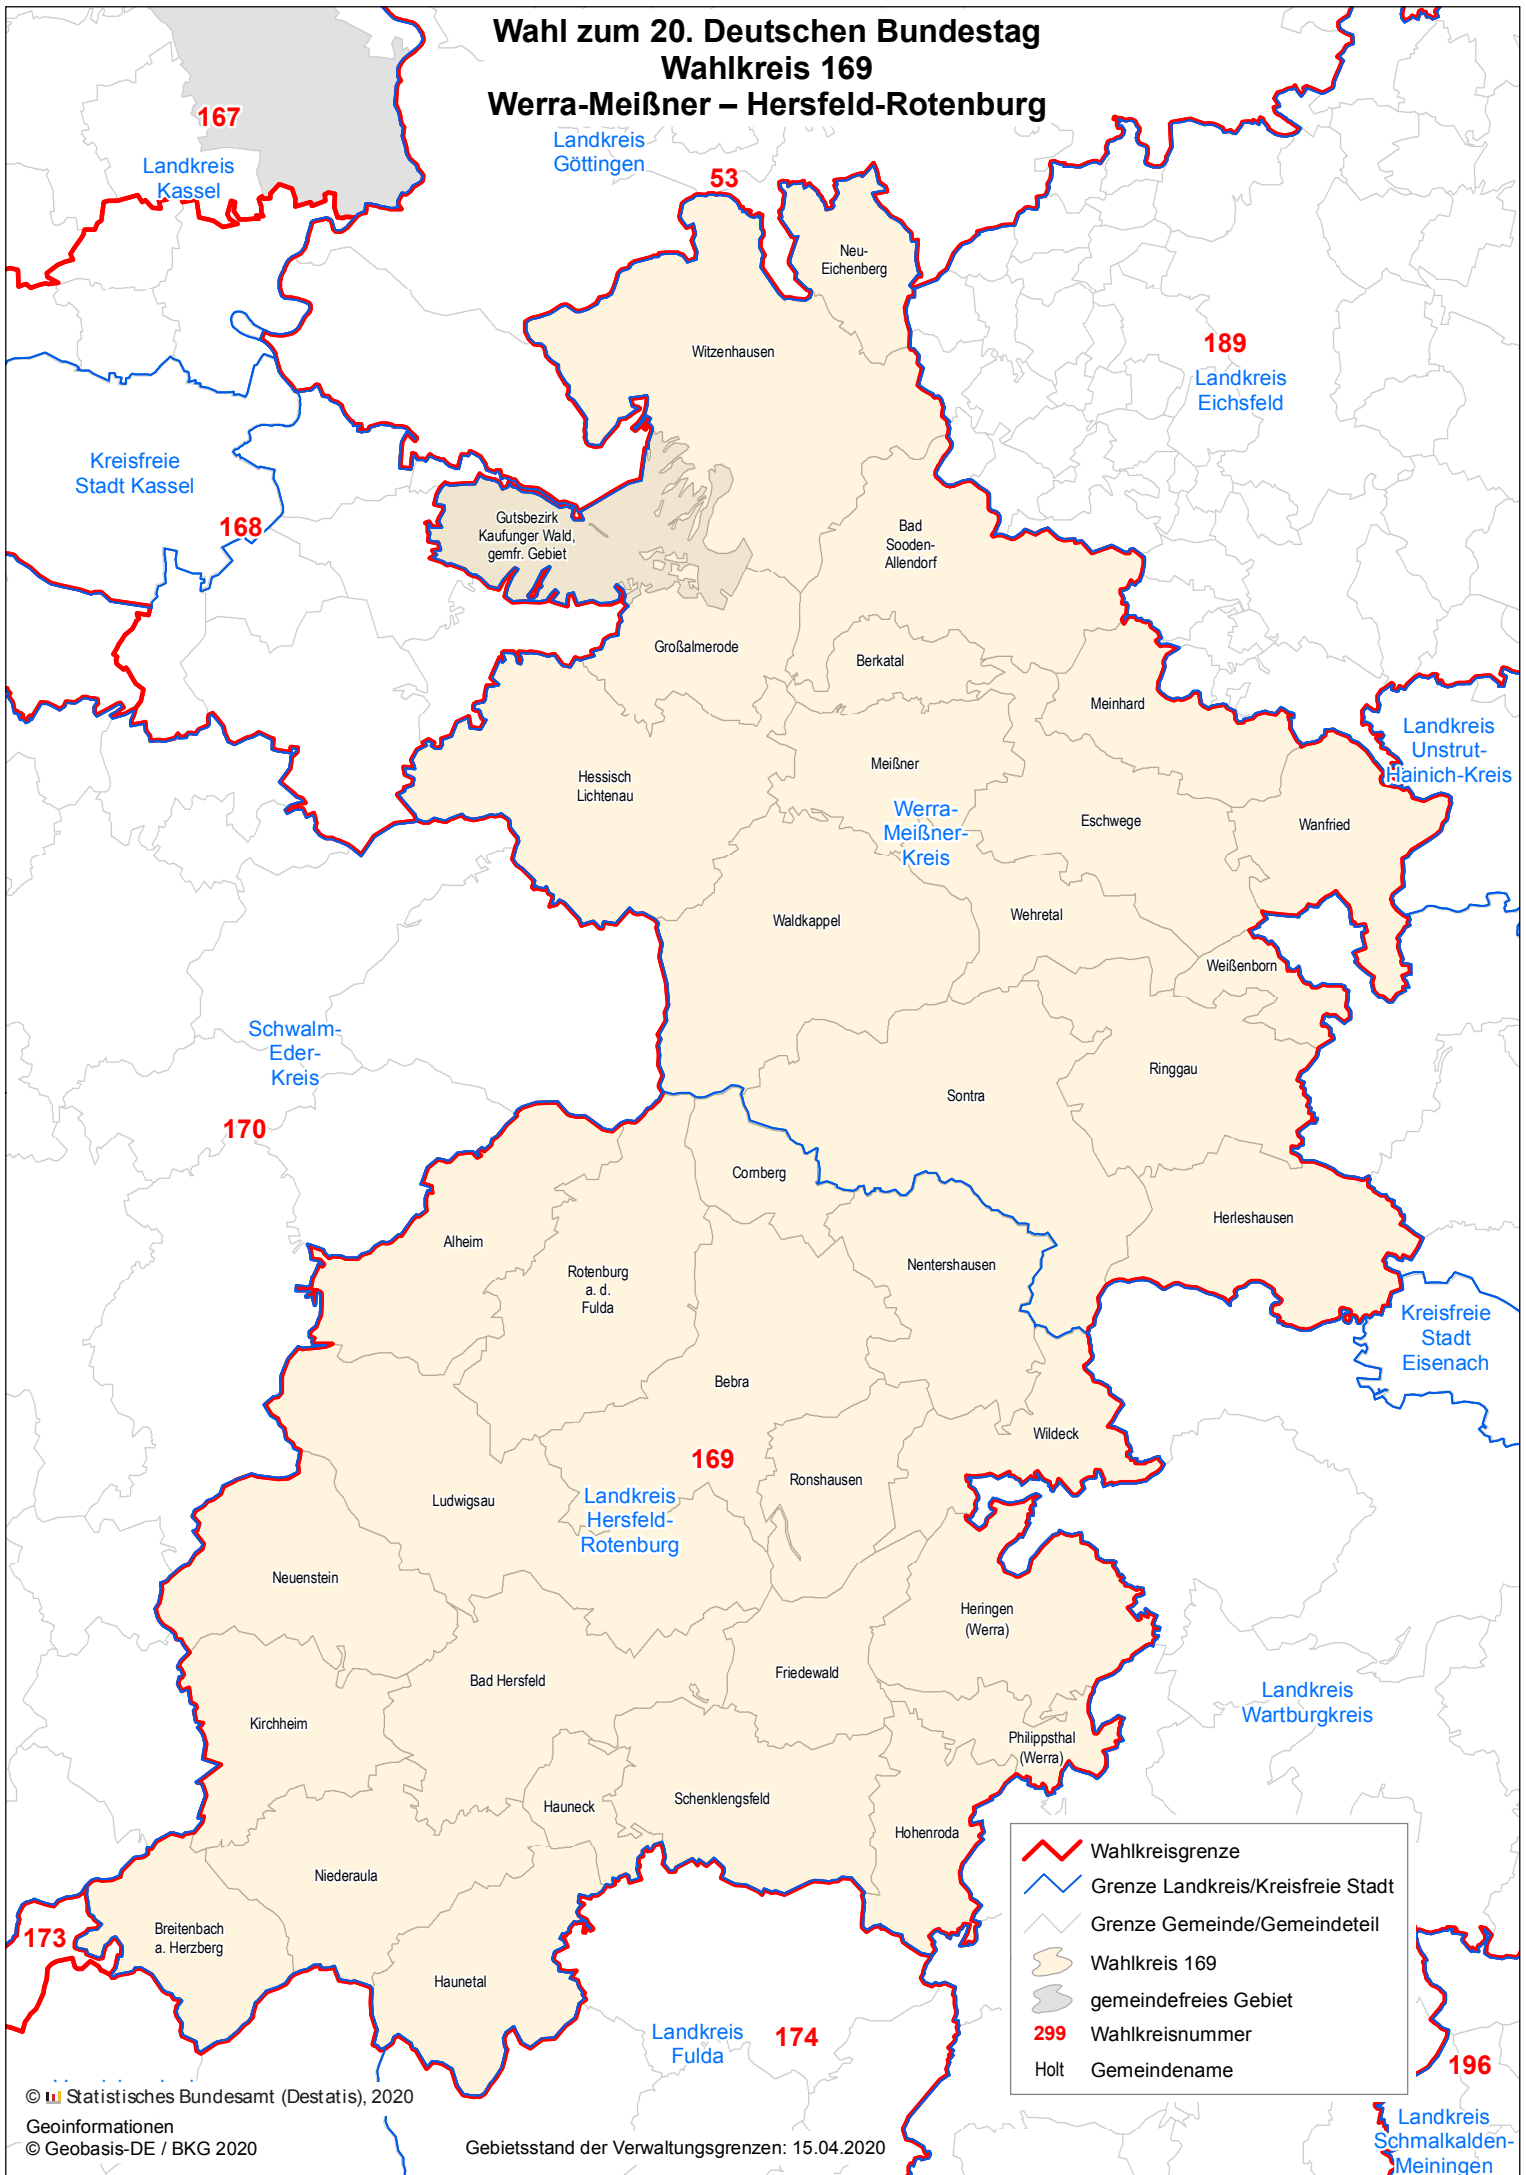

# Wahl zum 20. Deutschen Bundestag Wahlkreis 169 Werra-Meißner – Hersfeld-Rotenburg

	Wahlkreisgrenze
	Grenze Landkreis/Kreisfreie Stadt
	Grenze Gemeinde/Gemeindeteil
	Wahlkreis 169
	gemeinfreies Gebiet
<b>299</b>	Wahlkreisnummer
Holt	Gemeindenname