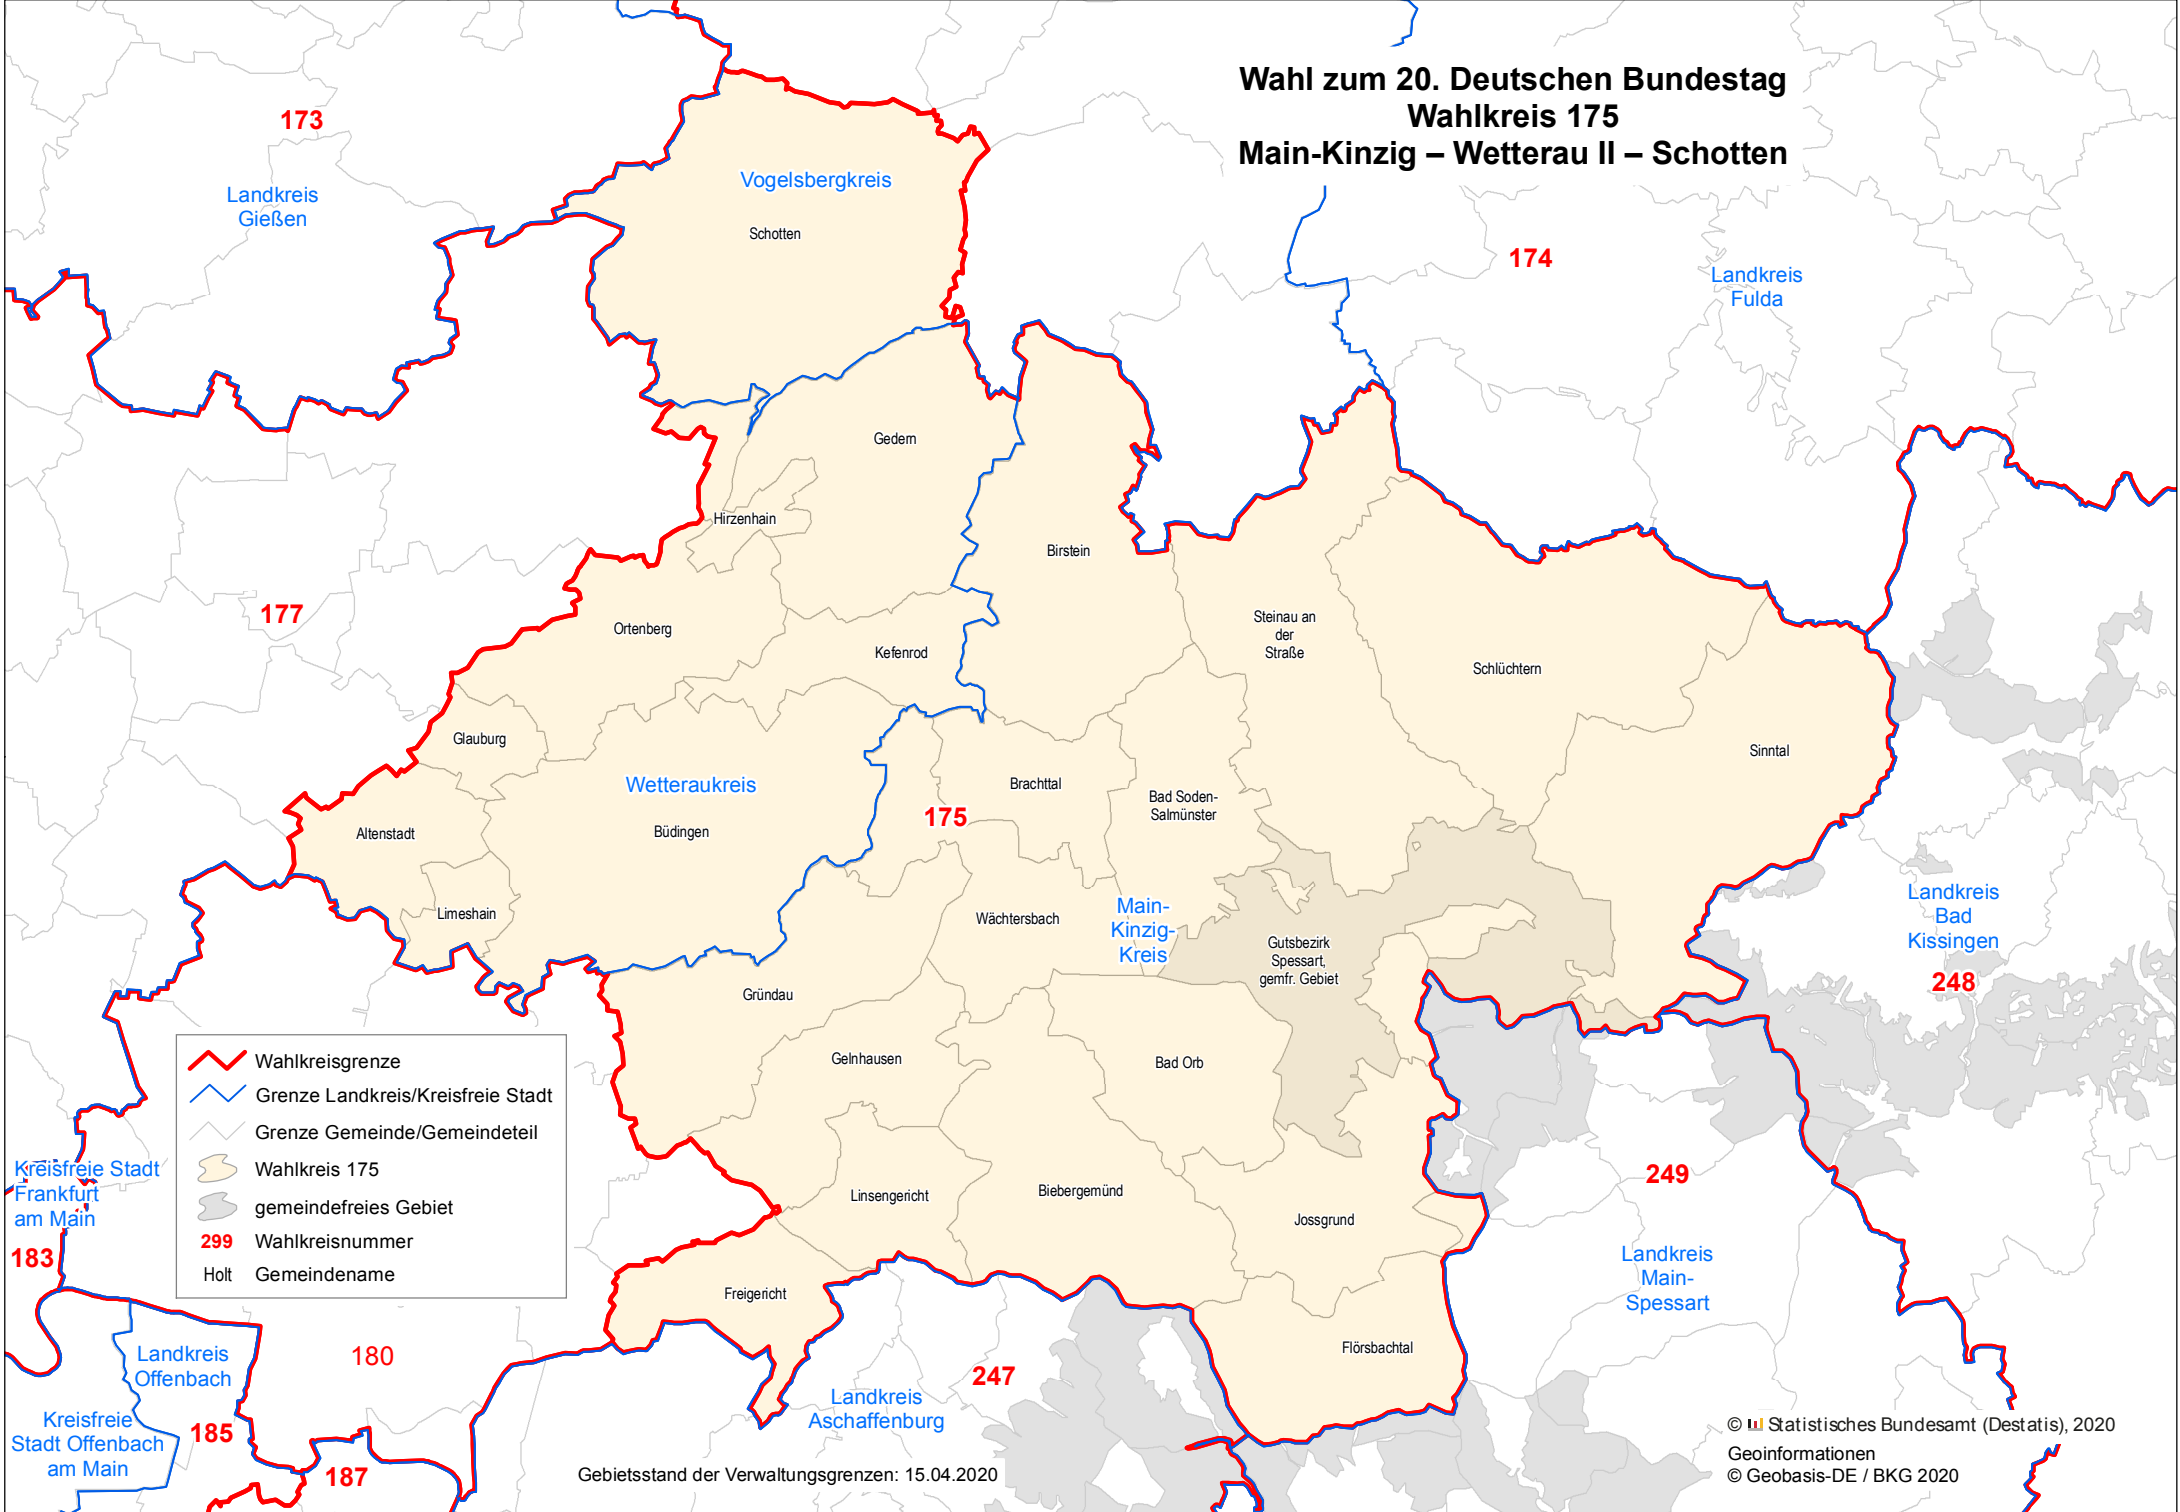

**Wahl zum 20. Deutschen Bundestag  
Wahlkreis 175  
Main-Kinzig – Wetterau II – Schotten**

-  Wahlkreisgrenze
-  Grenze Landkreis/Kreisfreie Stadt
-  Grenze Gemeinde/Gemeindeteil
-  Wahlkreis 175
-  gemeindefreies Gebiet
-  299 Wahlkreisnummer
-  Holt Gemeindegemeinde