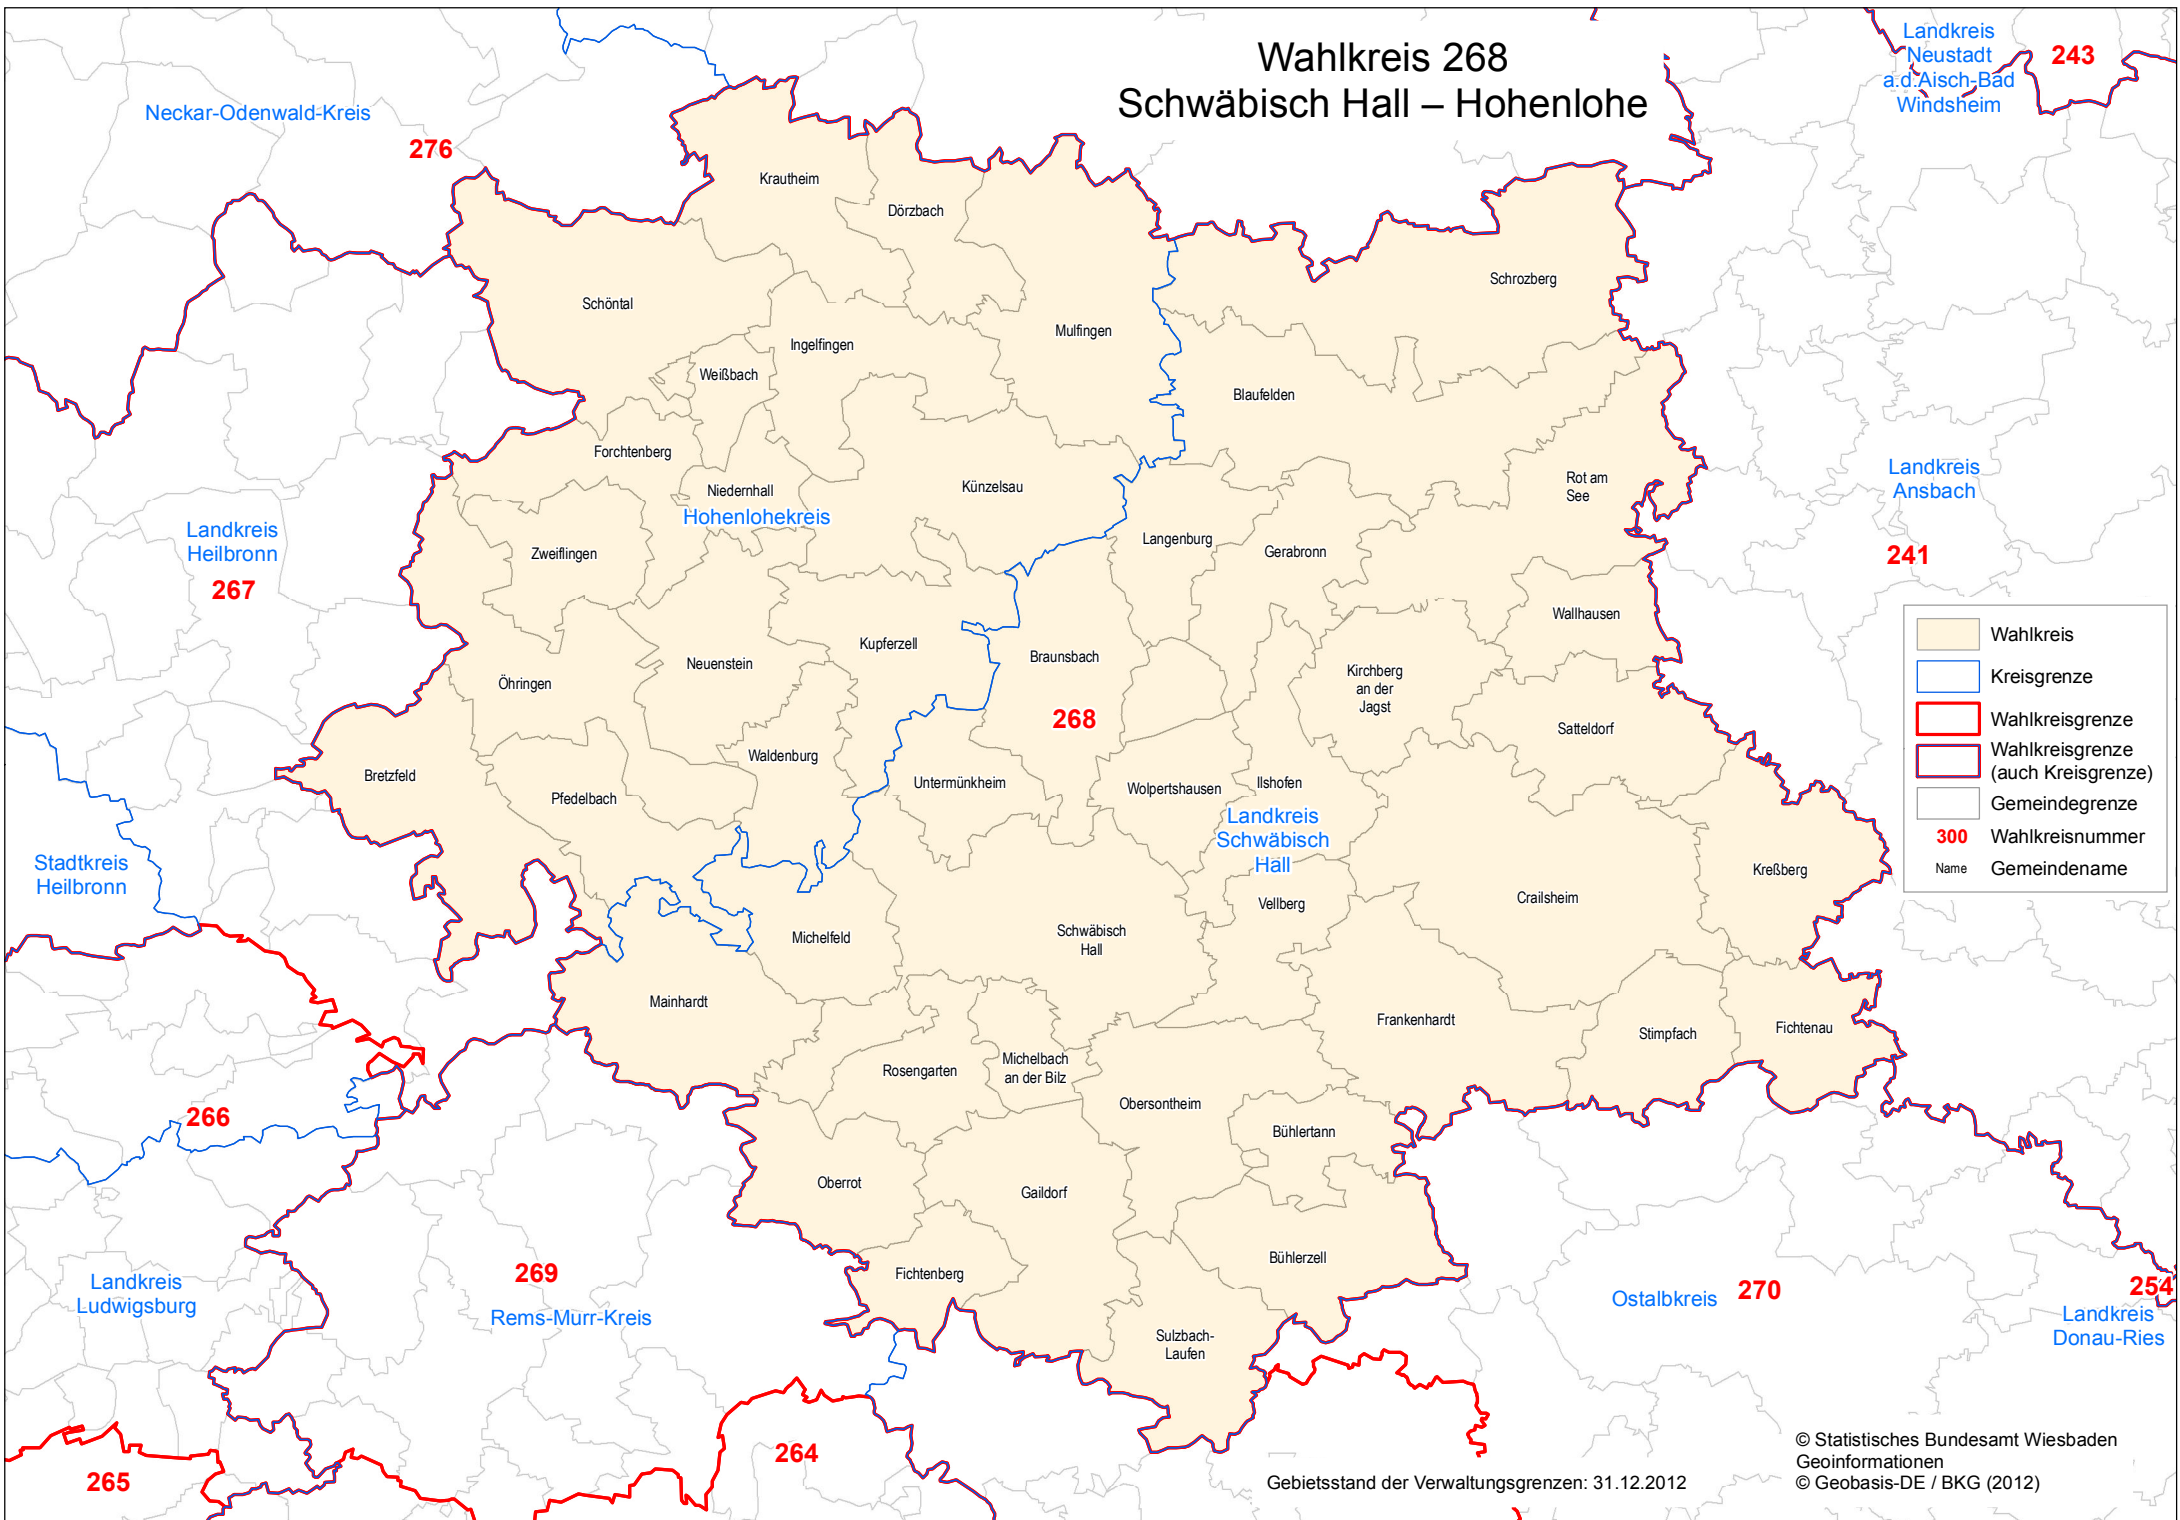

Wahlkreis 268 Schwäbisch Hall – Hohenlohe

	Wahlkreis
	Kreisgrenze
	Wahlkreisgrenze
	Wahlkreisgrenze (auch Kreisgrenze)
	Gemeindegrenze
300	Wahlkreisnummer
Name	Gemeindegrenze