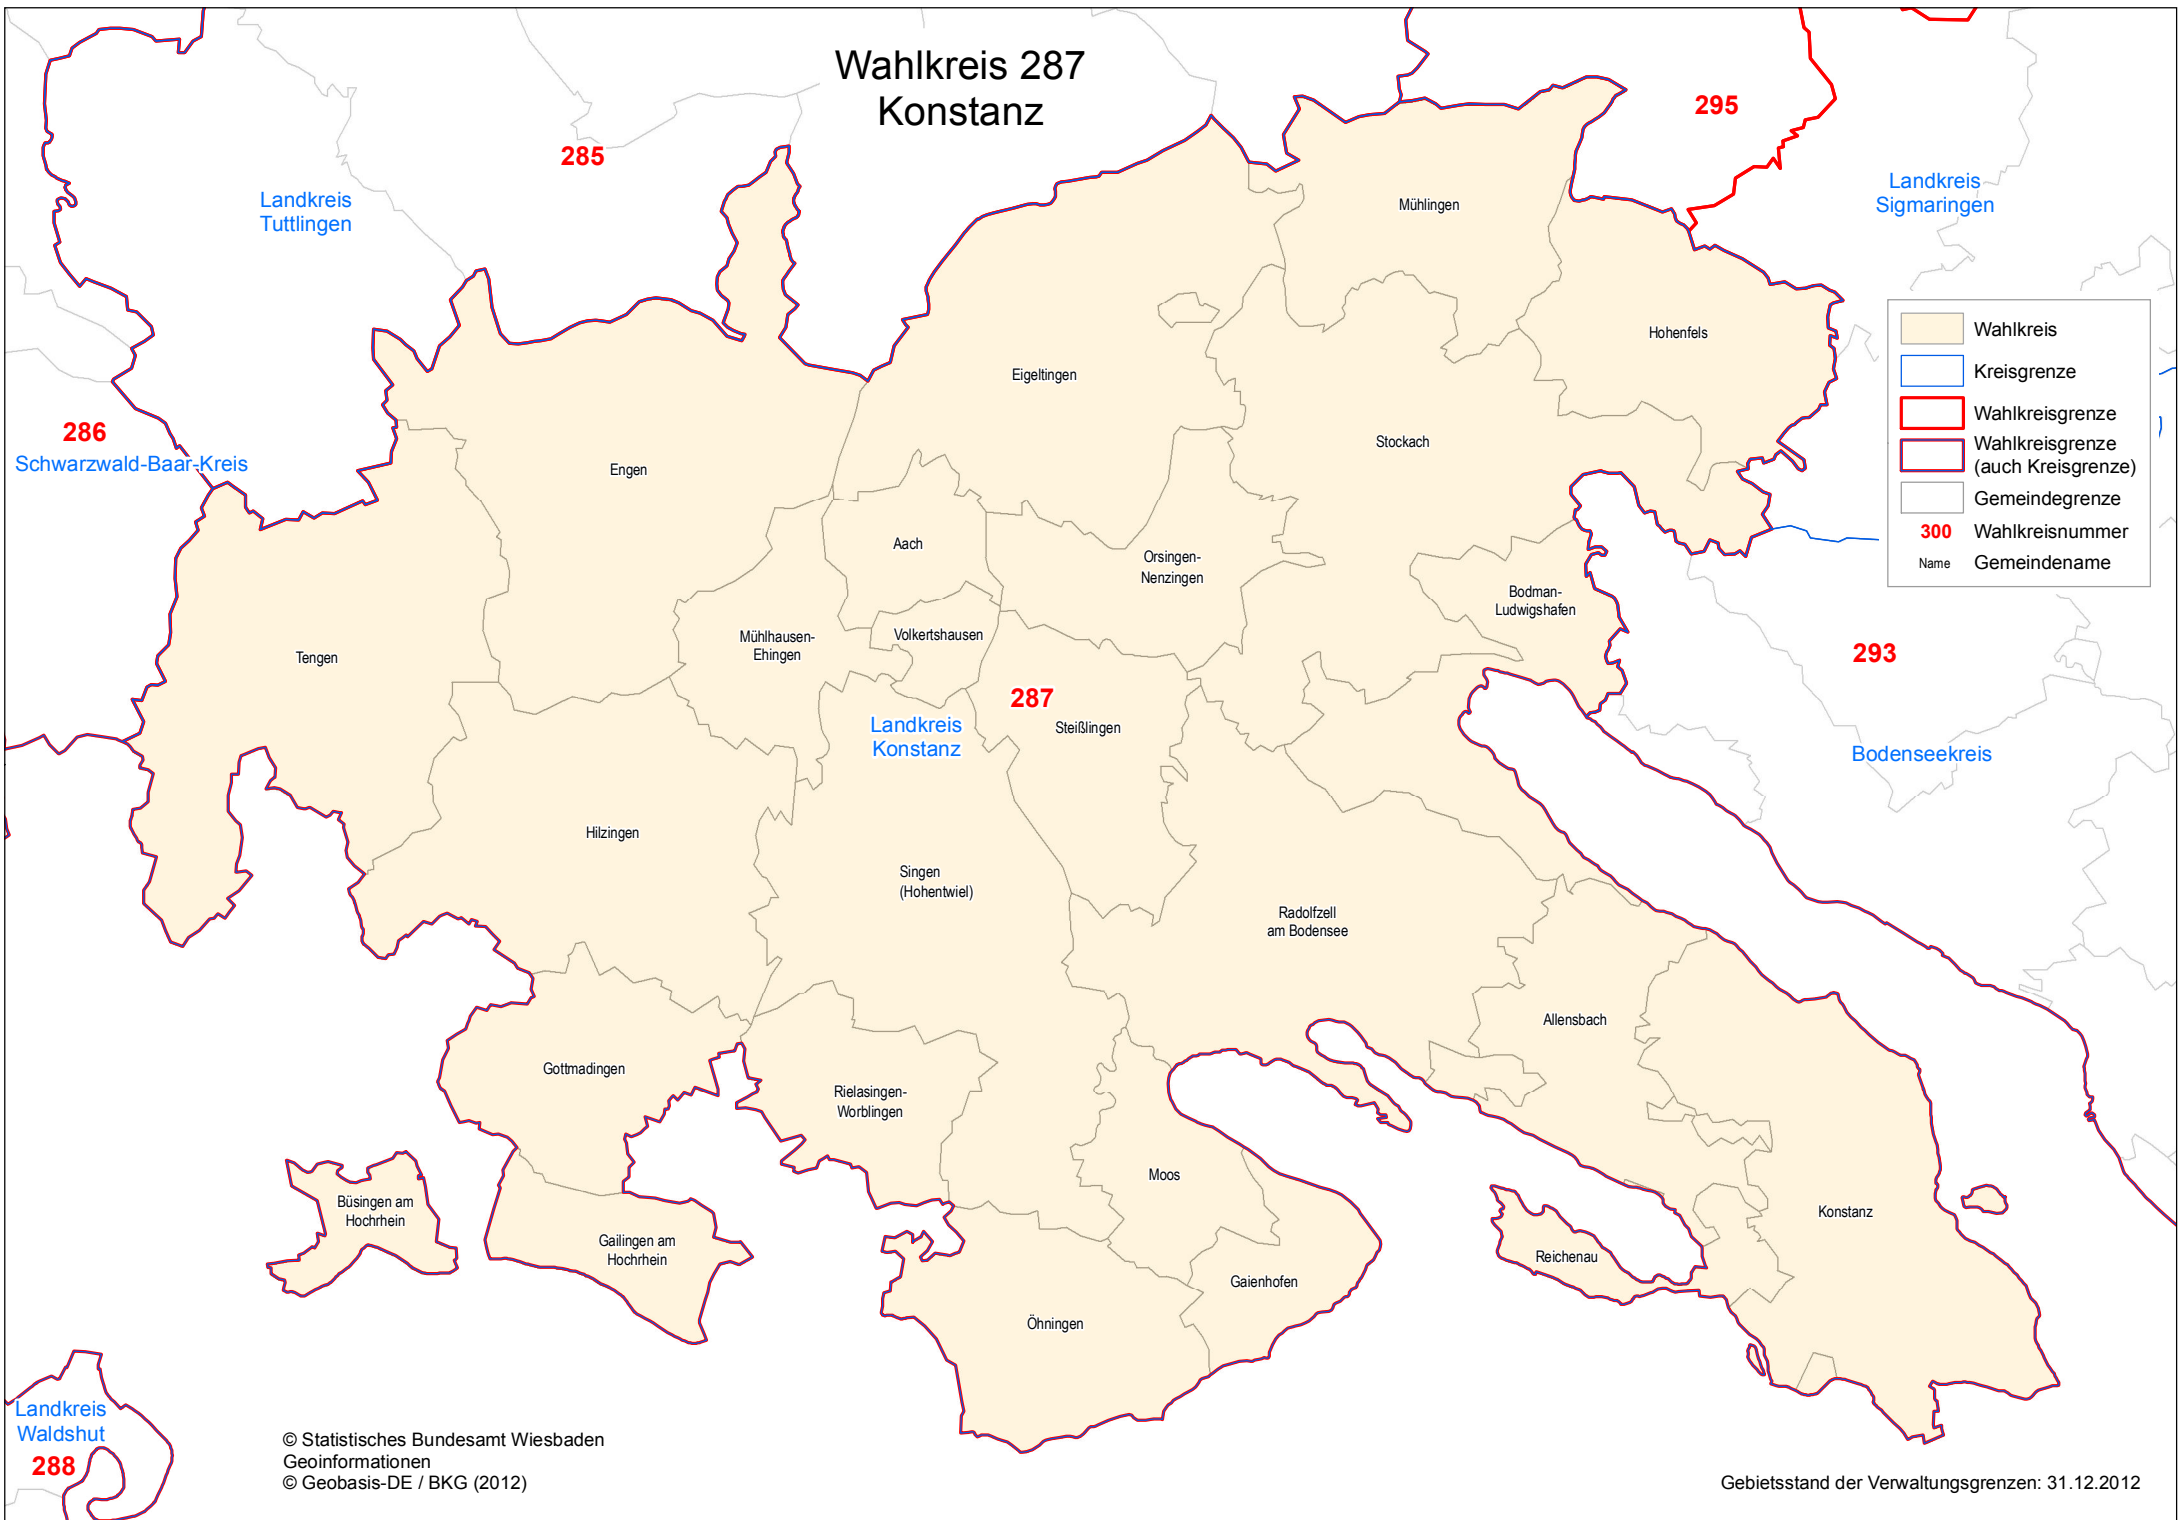

Wahlkreis 287 Konstanz

	Wahlkreis
	Kreisgrenze
	Wahlkreisgrenze
	Wahlkreisgrenze (auch Kreisgrenze)
	Gemeindegrenze
	Wahlkreisnummer
	Gemeindegrenze