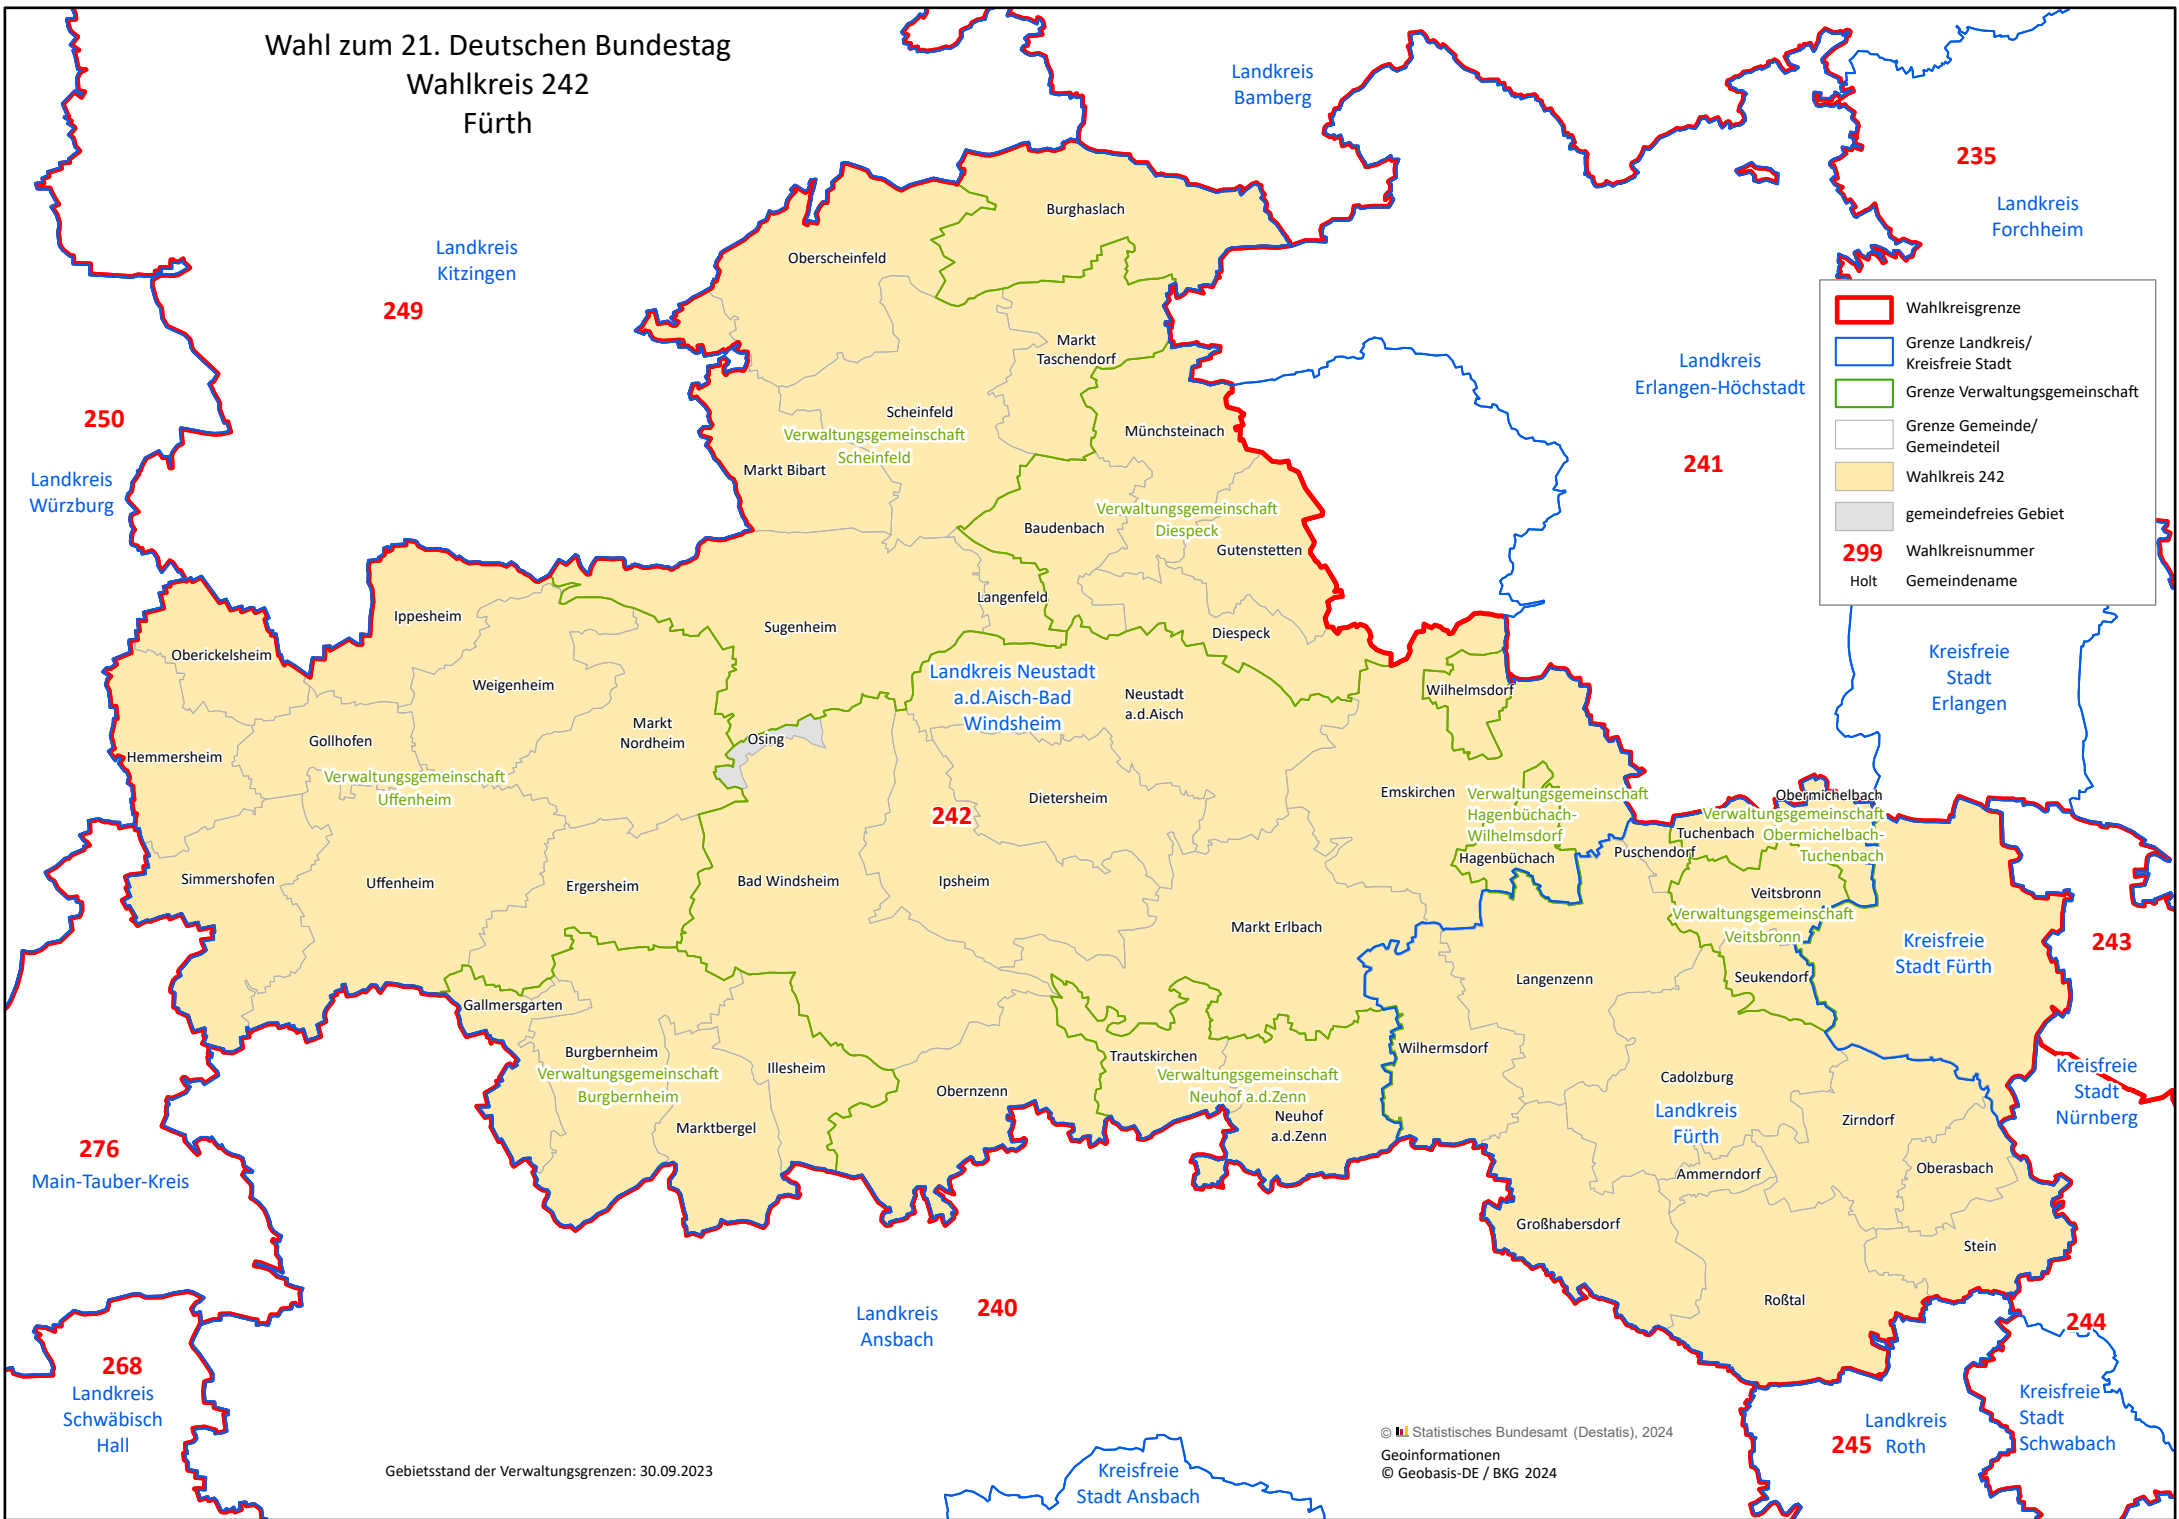

Wahl zum 21. Deutschen Bundestag  
Wahlkreis 242  
Fürth

	Wahlkreisgrenze
	Grenze Landkreis/ Kreisfreie Stadt
	Grenze Verwaltungsgemeinschaft
	Grenze Gemeinde/ Gemeindeteil
	Wahlkreis 242
	gemeindefreies Gebiet
	Wahlkreisnummer
	Holt Gemeindegemeinde

Gebietsstand der Verwaltungsgrenzen: 30.09.2023

© Statistisches Bundesamt (Destatis), 2024  
© Geobasis-DE / BKG 2024  
Geoinformationen