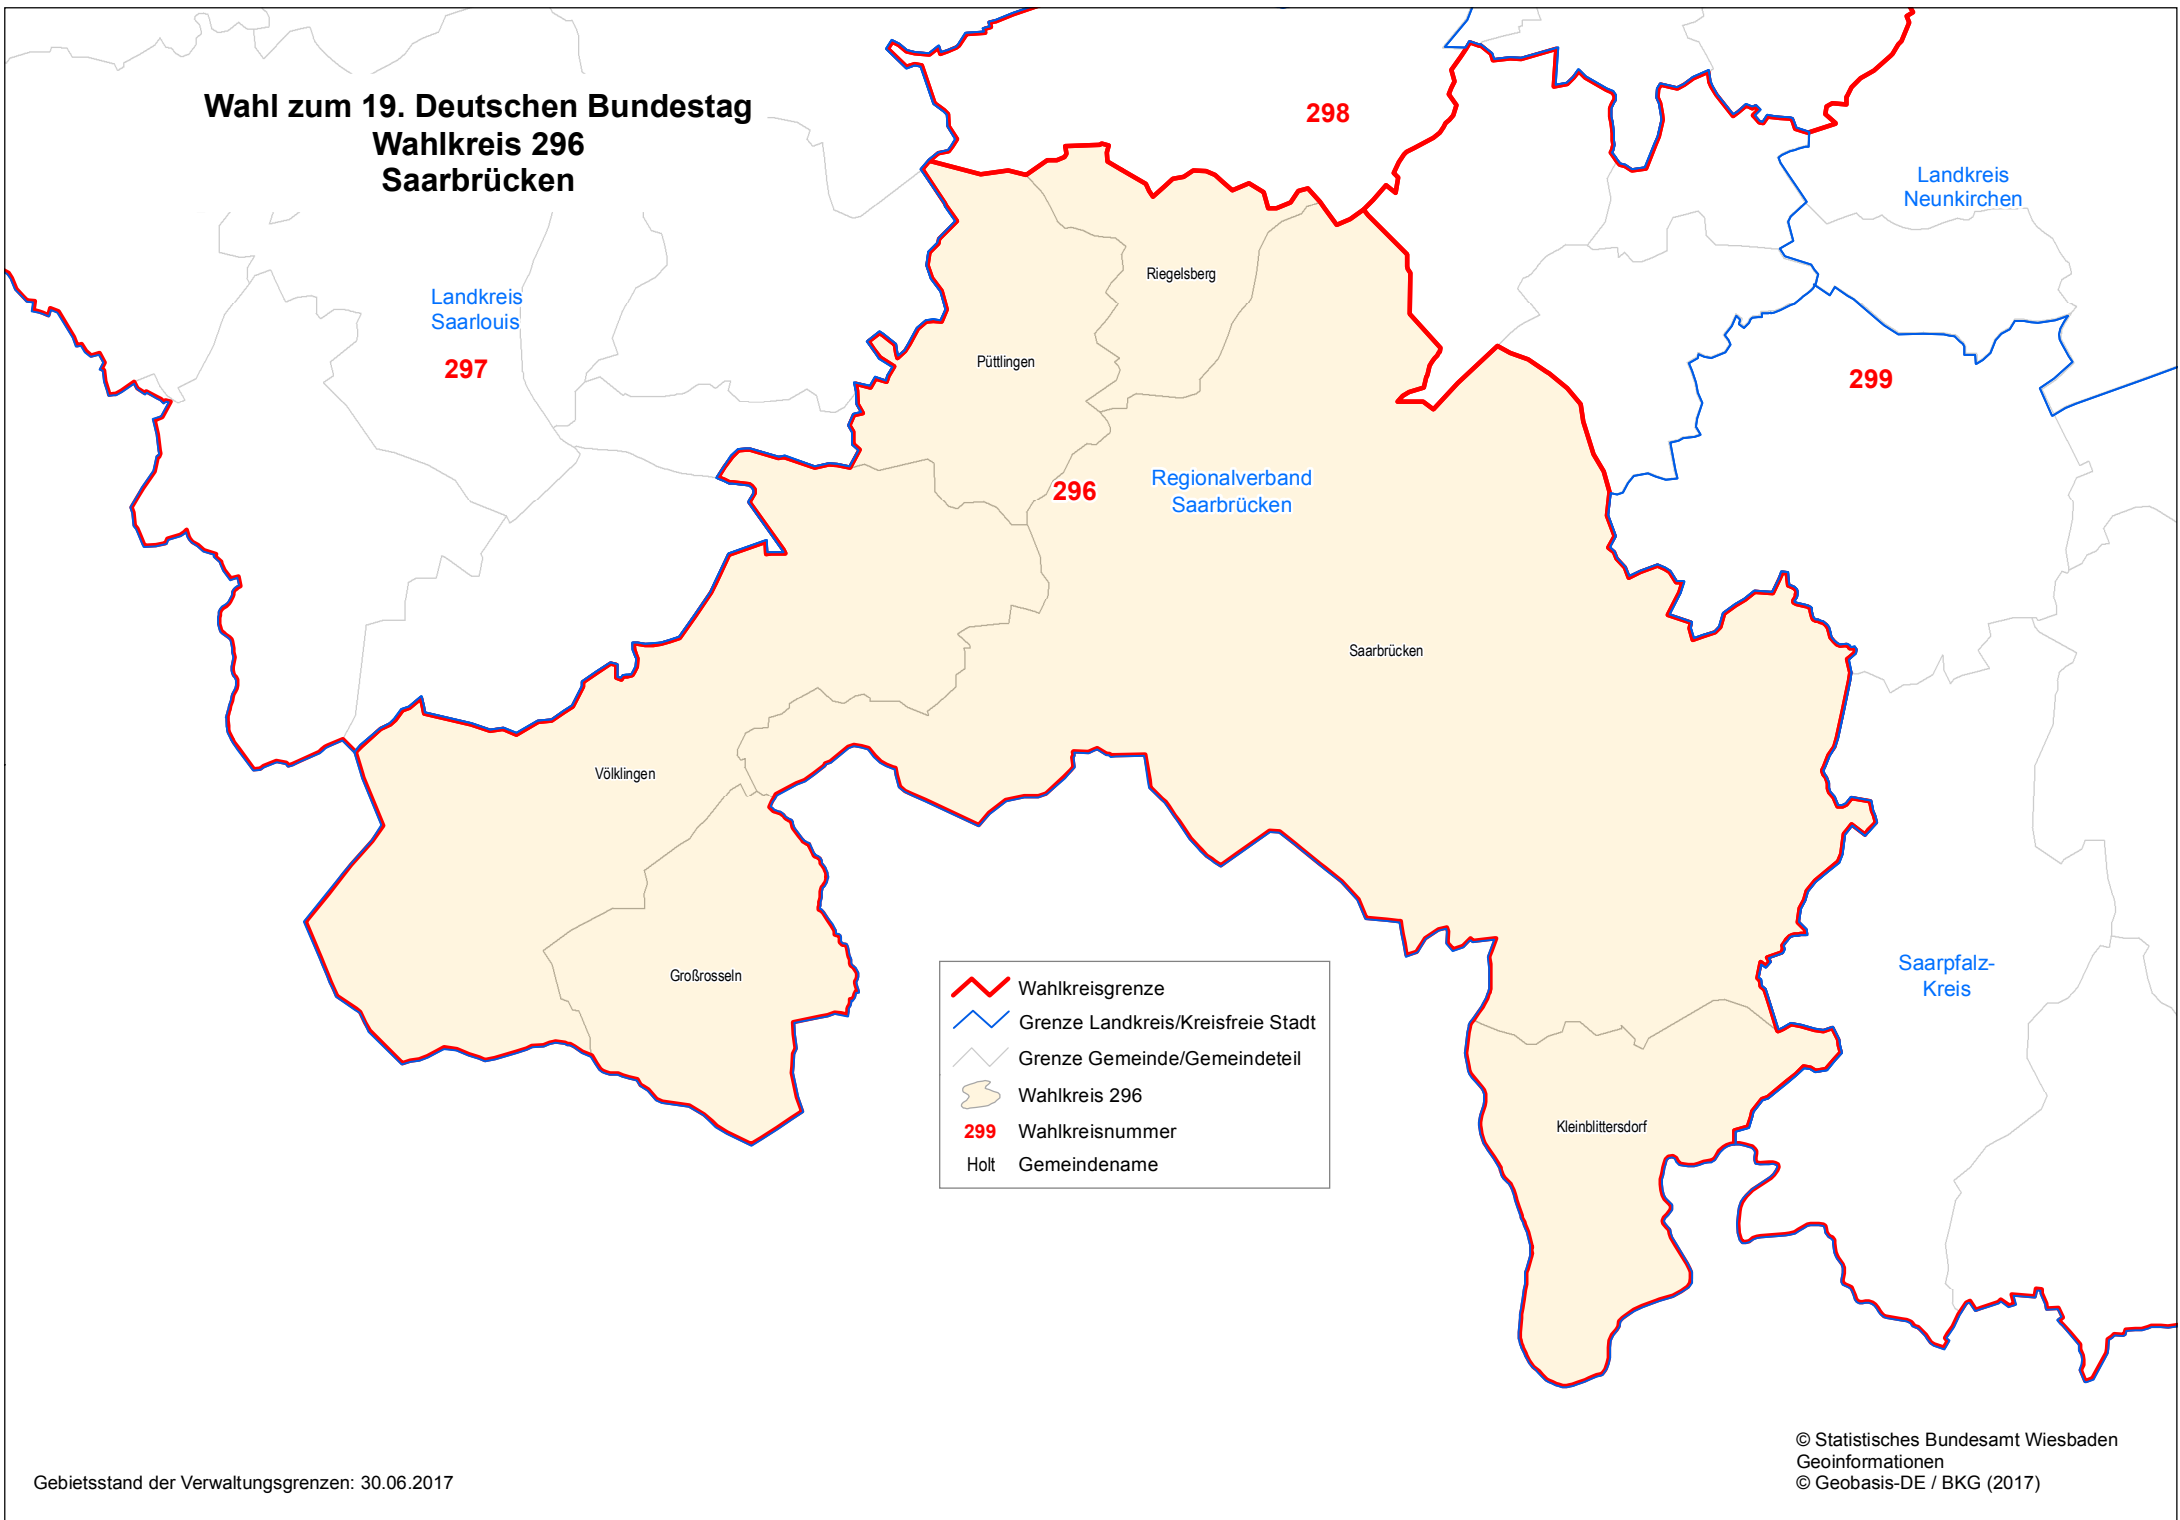

**Wahl zum 19. Deutschen Bundestag
Wahlkreis 296
Saarbrücken**

- Wahlkreisgrenze
- Grenze Landkreis/Kreisfreie Stadt
- Grenze Gemeinde/Gemeindeteil
- Wahlkreis 296
- 299** Wahlkreisnummer
- Holt Gemeindegemeinde