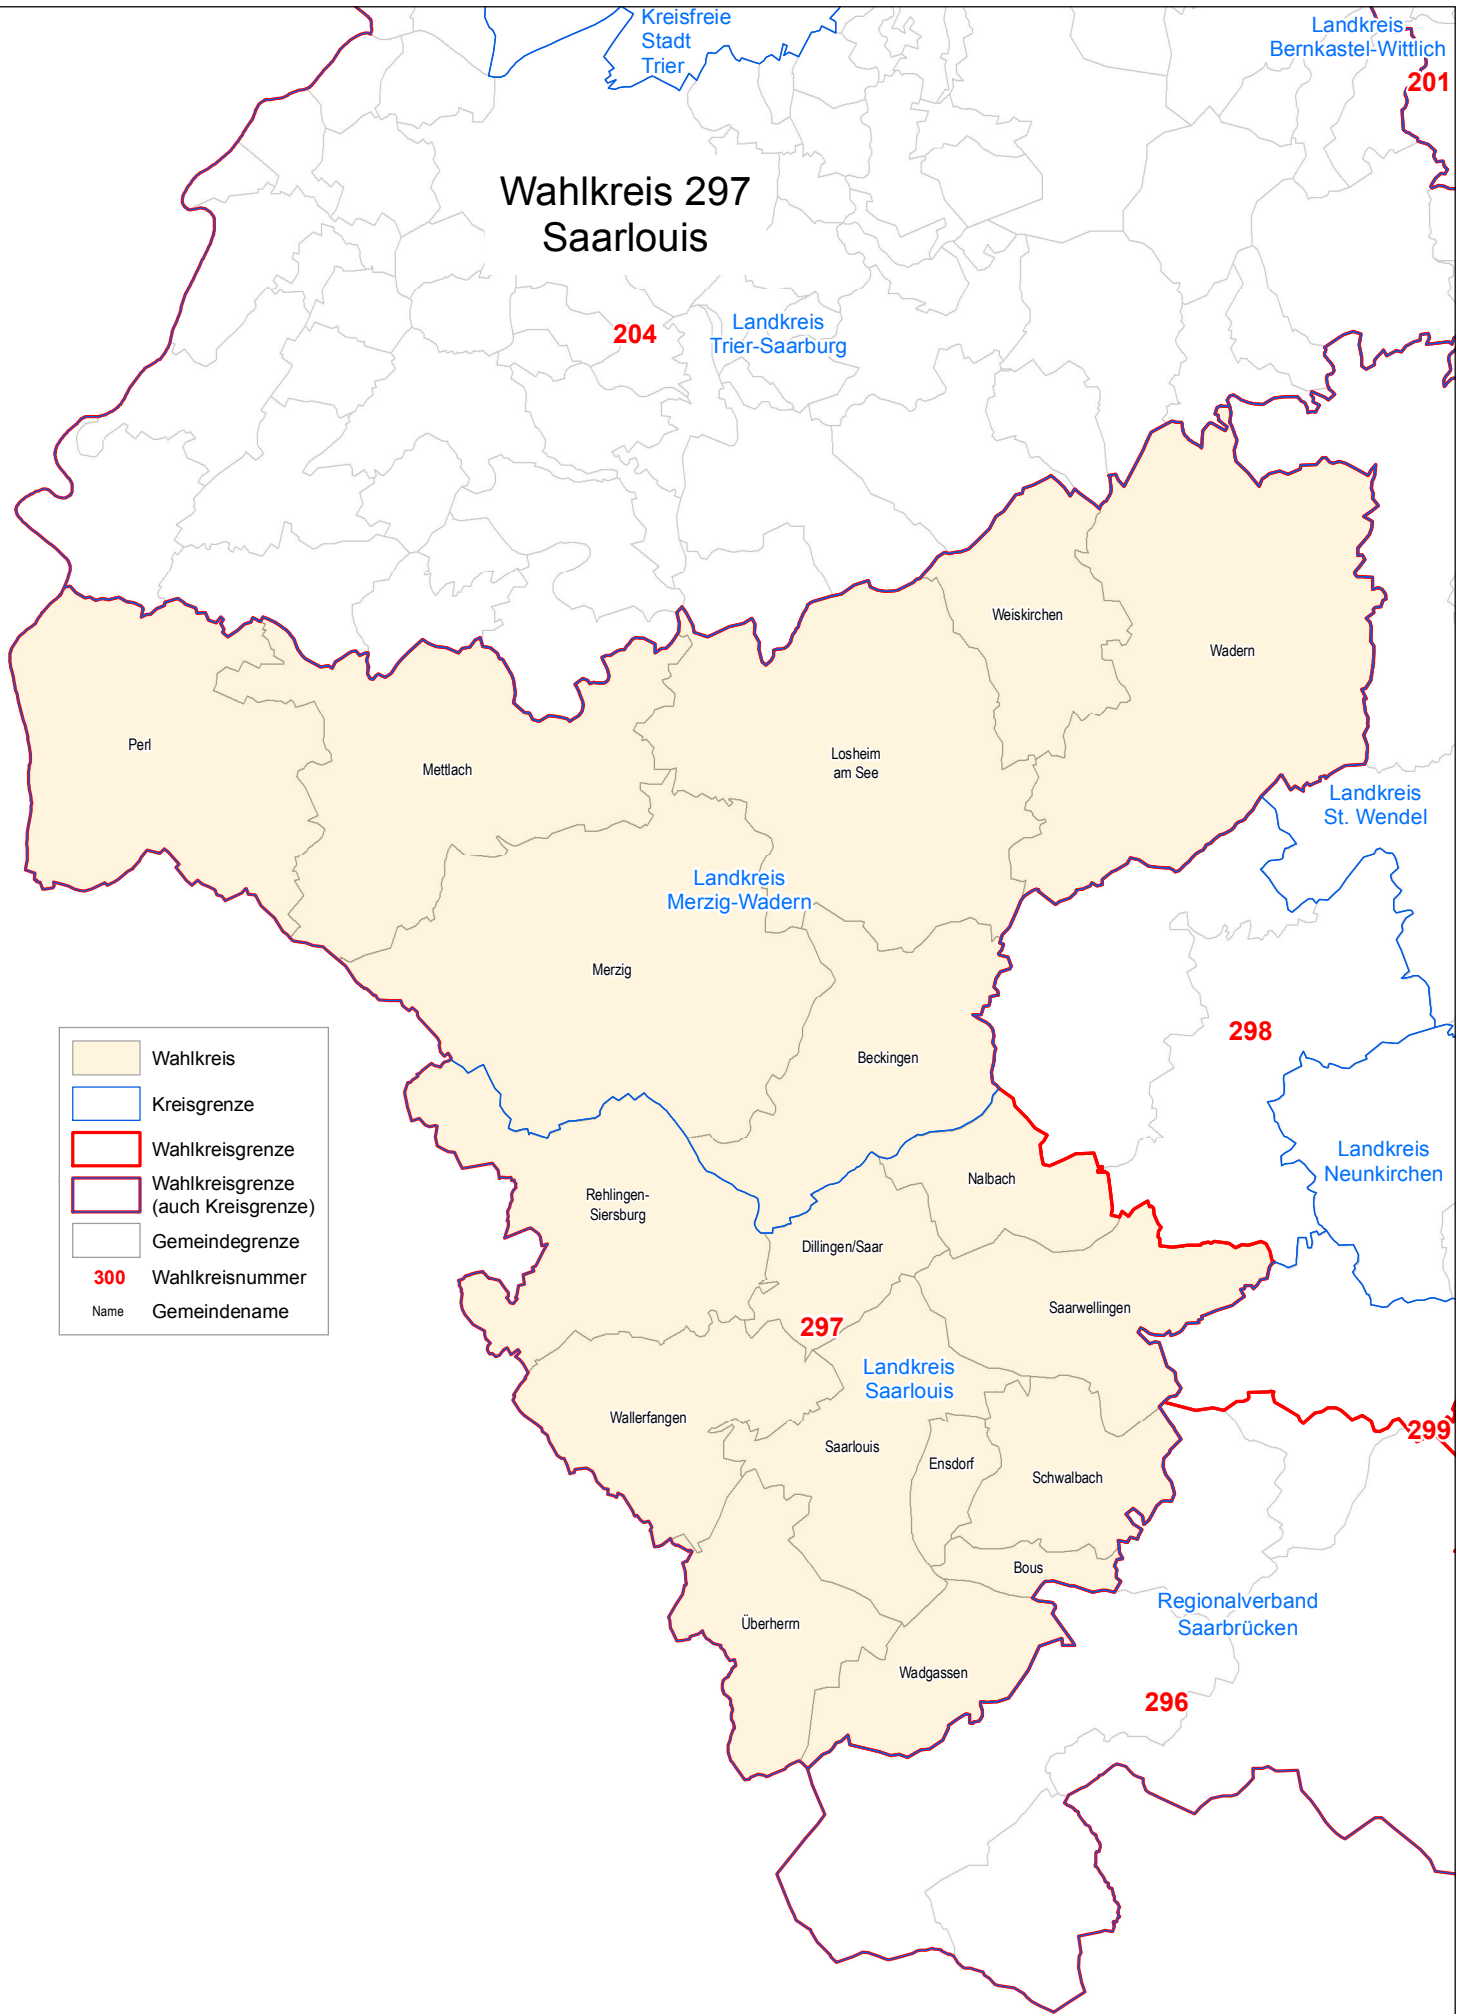

Wahlkreis 297 Saarlouis

	Wahlkreis
	Kreisgrenze
	Wahlkreisgrenze
	Wahlkreisgrenze (auch Kreisgrenze)
	Gemeindegrenze
	Wahlkreisnummer
	Name
	Gemeindename