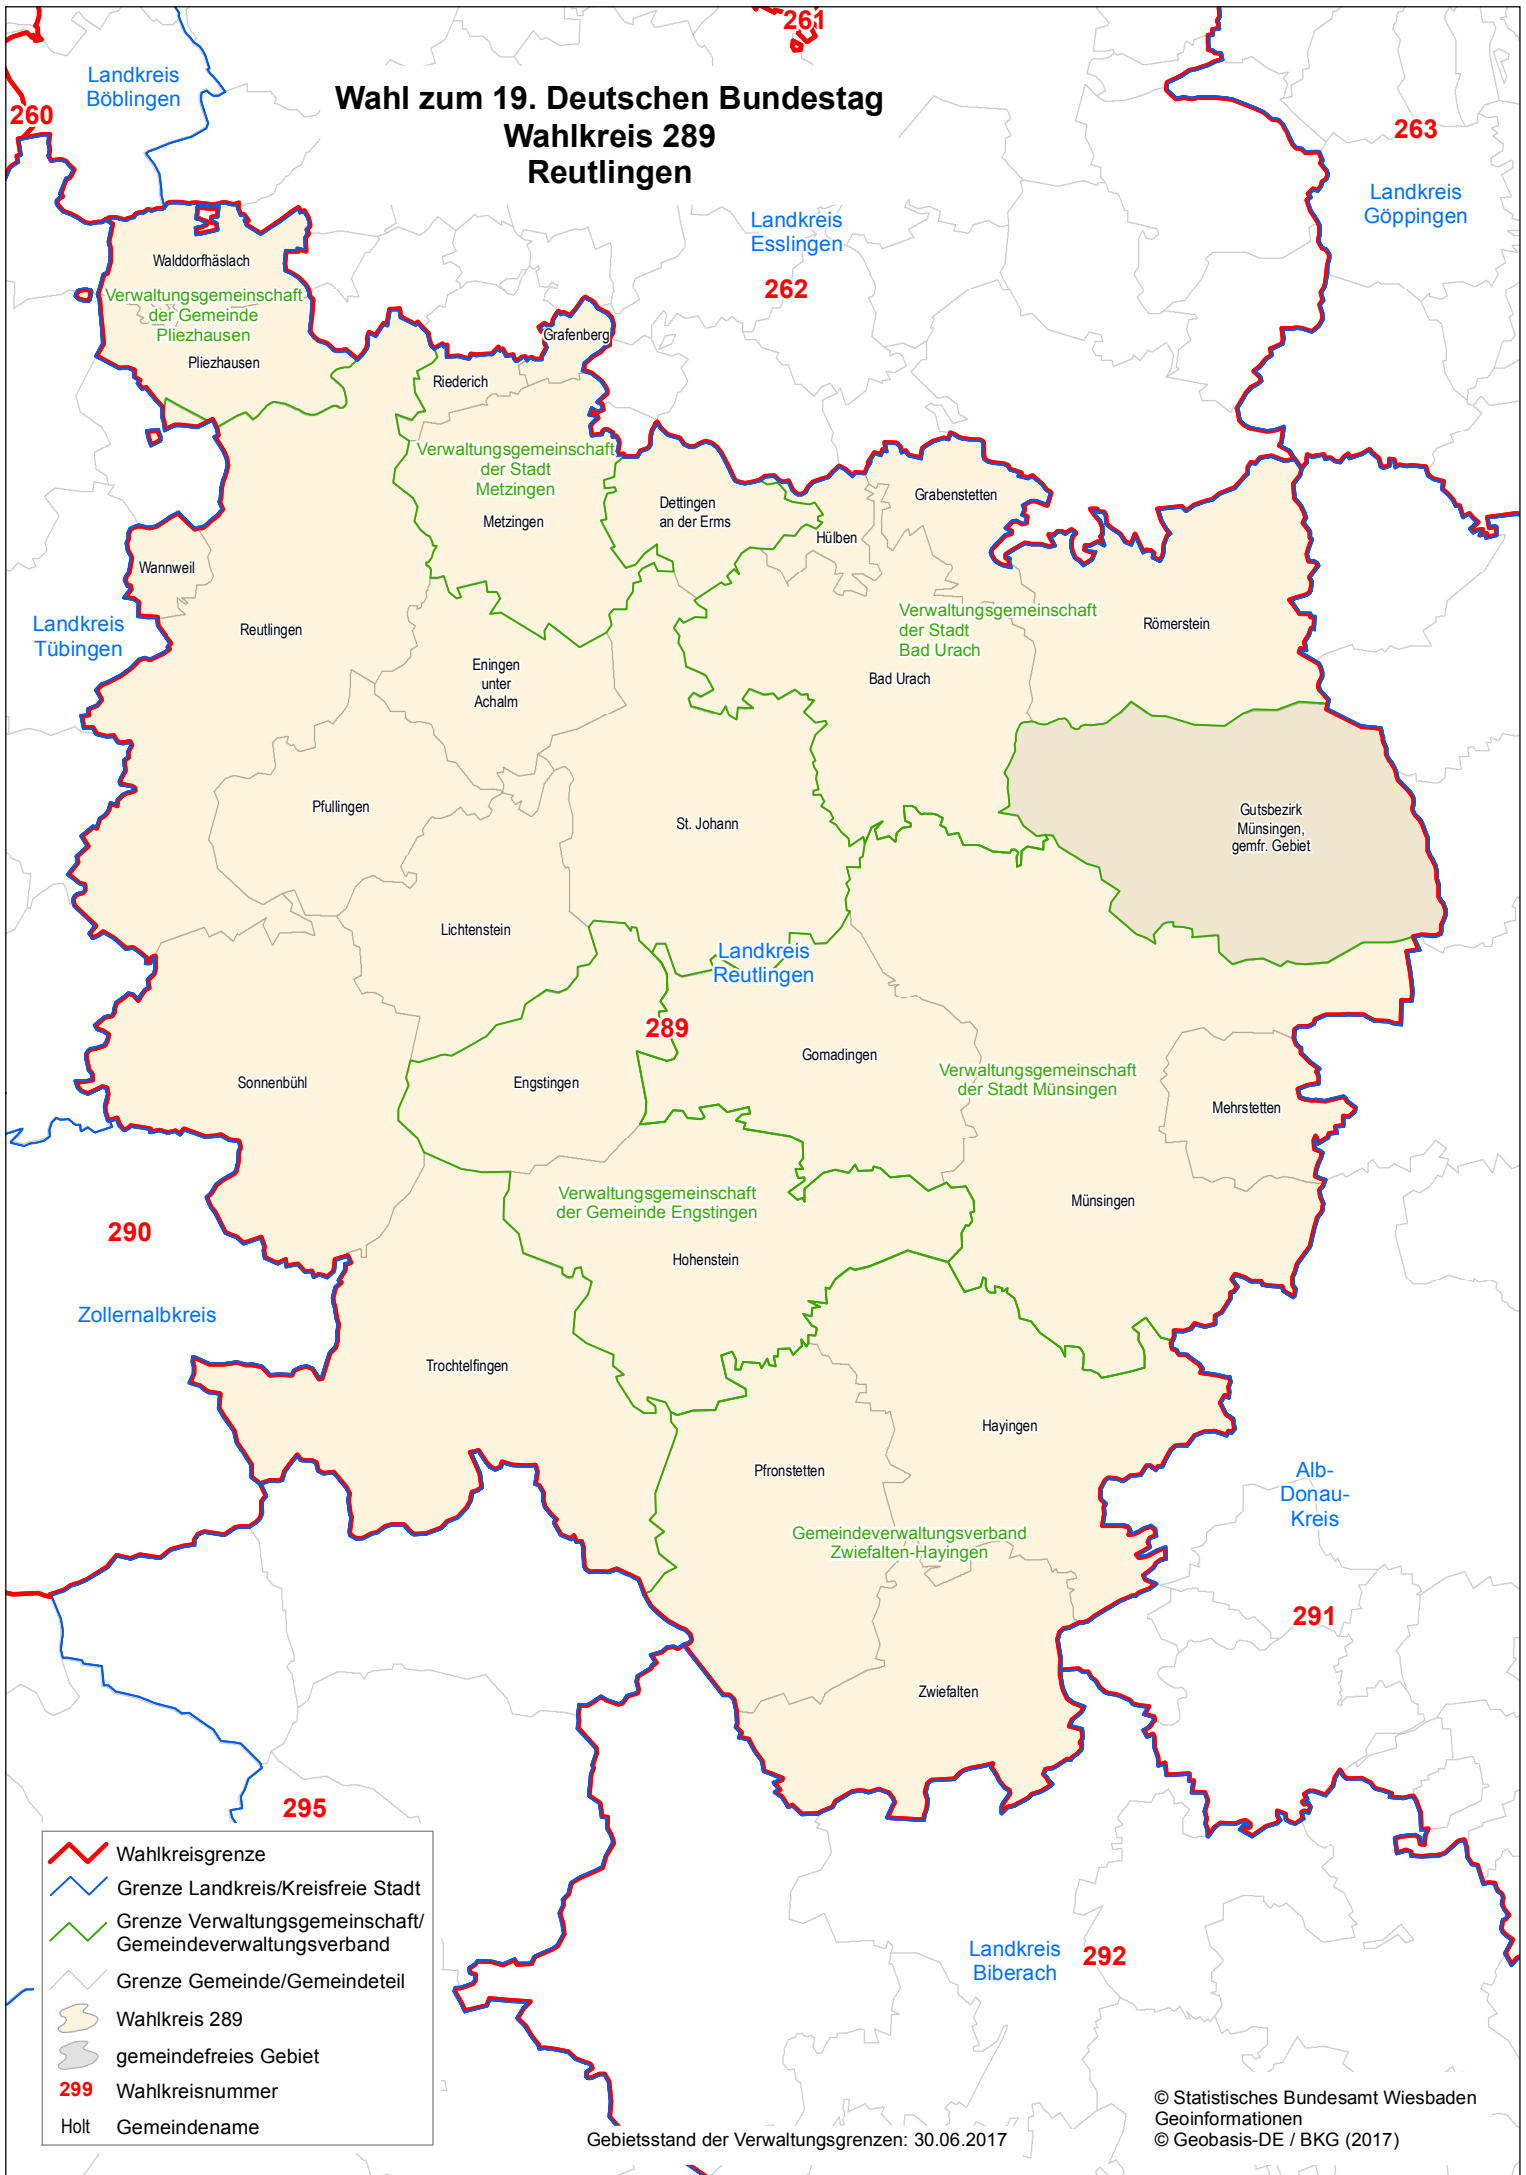

Wahl zum 19. Deutschen Bundestag

Wahlkreis 289

Reutlingen

- Wahlkreisgrenze
- Grenze Landkreis/Kreisfreie Stadt
- Grenze Verwaltungsgemeinschaft/ Gemeindeverwaltungsverband
- Grenze Gemeinde/Gemeindeteil
- Wahlkreis 289
- gemeindefreies Gebiet
- 299** Wahlkreisnummer
- Holt Gemeindegemeinde

Gebietsstand der Verwaltungsgrenzen: 30.06.2017

© Statistisches Bundesamt Wiesbaden
 Geoinformationen
 © Geobasis-DE / BKG (2017)