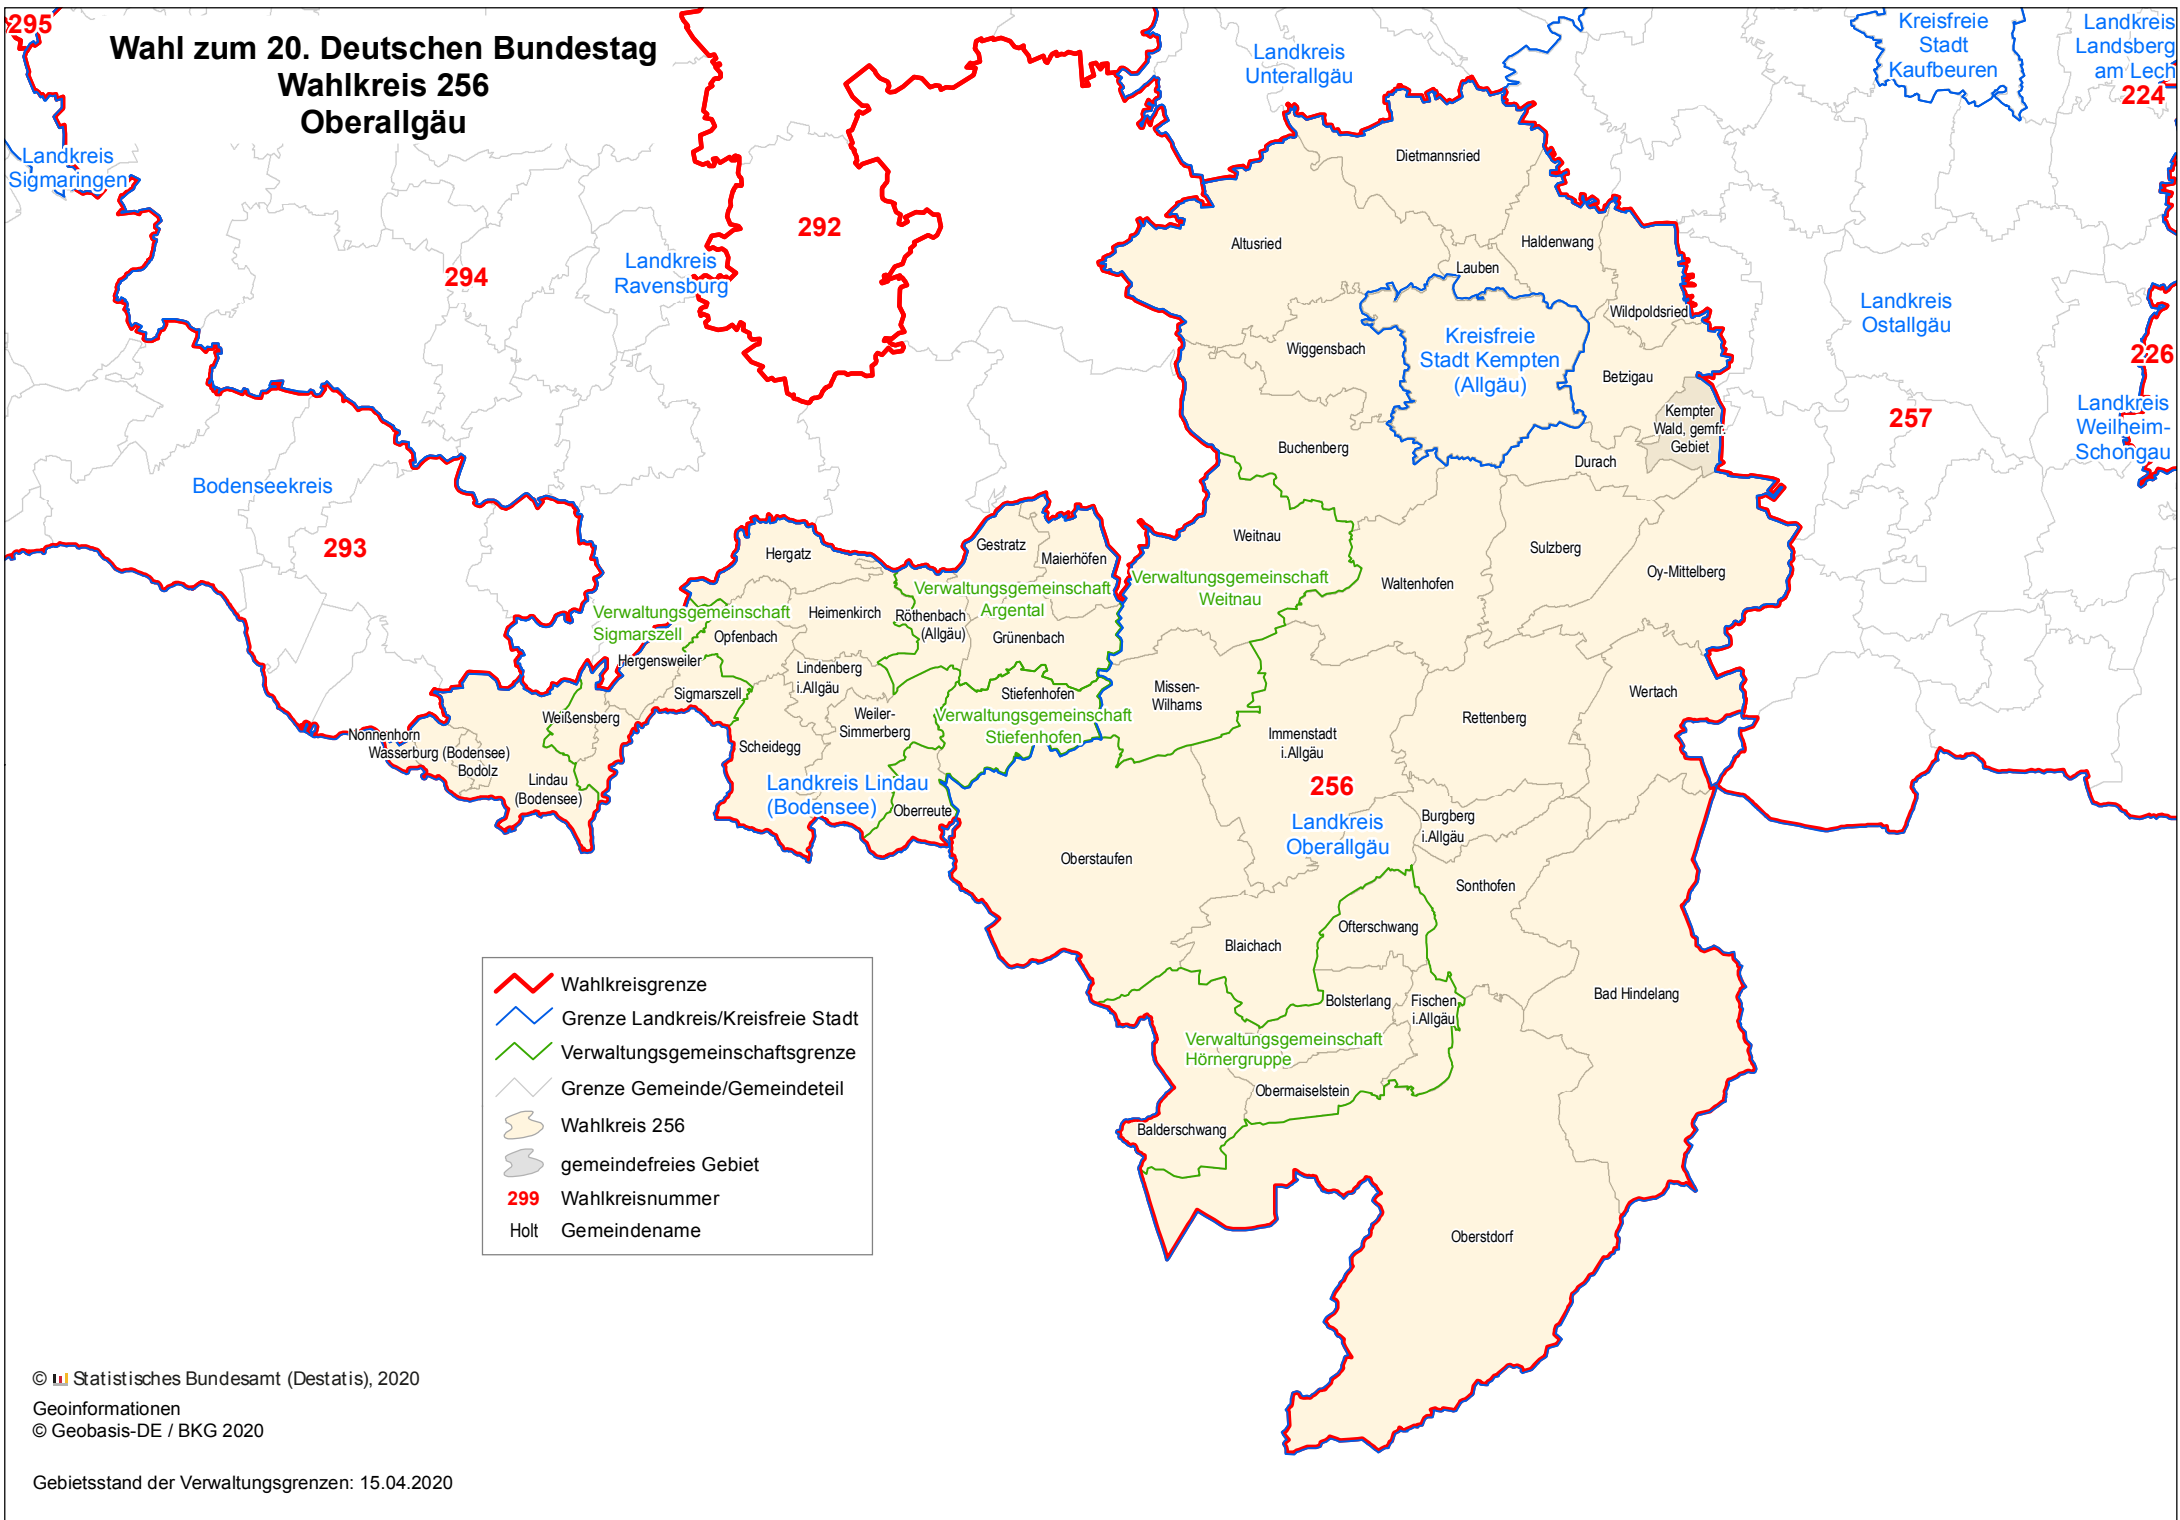

# Wahl zum 20. Deutschen Bundestag Wahlkreis 256 Oberallgäu

	Wahlkreisgrenze
	Grenze Landkreis/Kreisfreie Stadt
	Verwaltungsgemeinschaftsgrenze
	Grenze Gemeinde/Gemeindeteil
	Wahlkreis 256
	gemeindefreies Gebiet
	Wahlkreisnummer
	Holt Gemeindegrenze

© Statistisches Bundesamt (Destatis), 2020  
 Geoinformationen  
 © Geobasis-DE / BKG 2020

Gebietsstand der Verwaltungsgrenzen: 15.04.2020