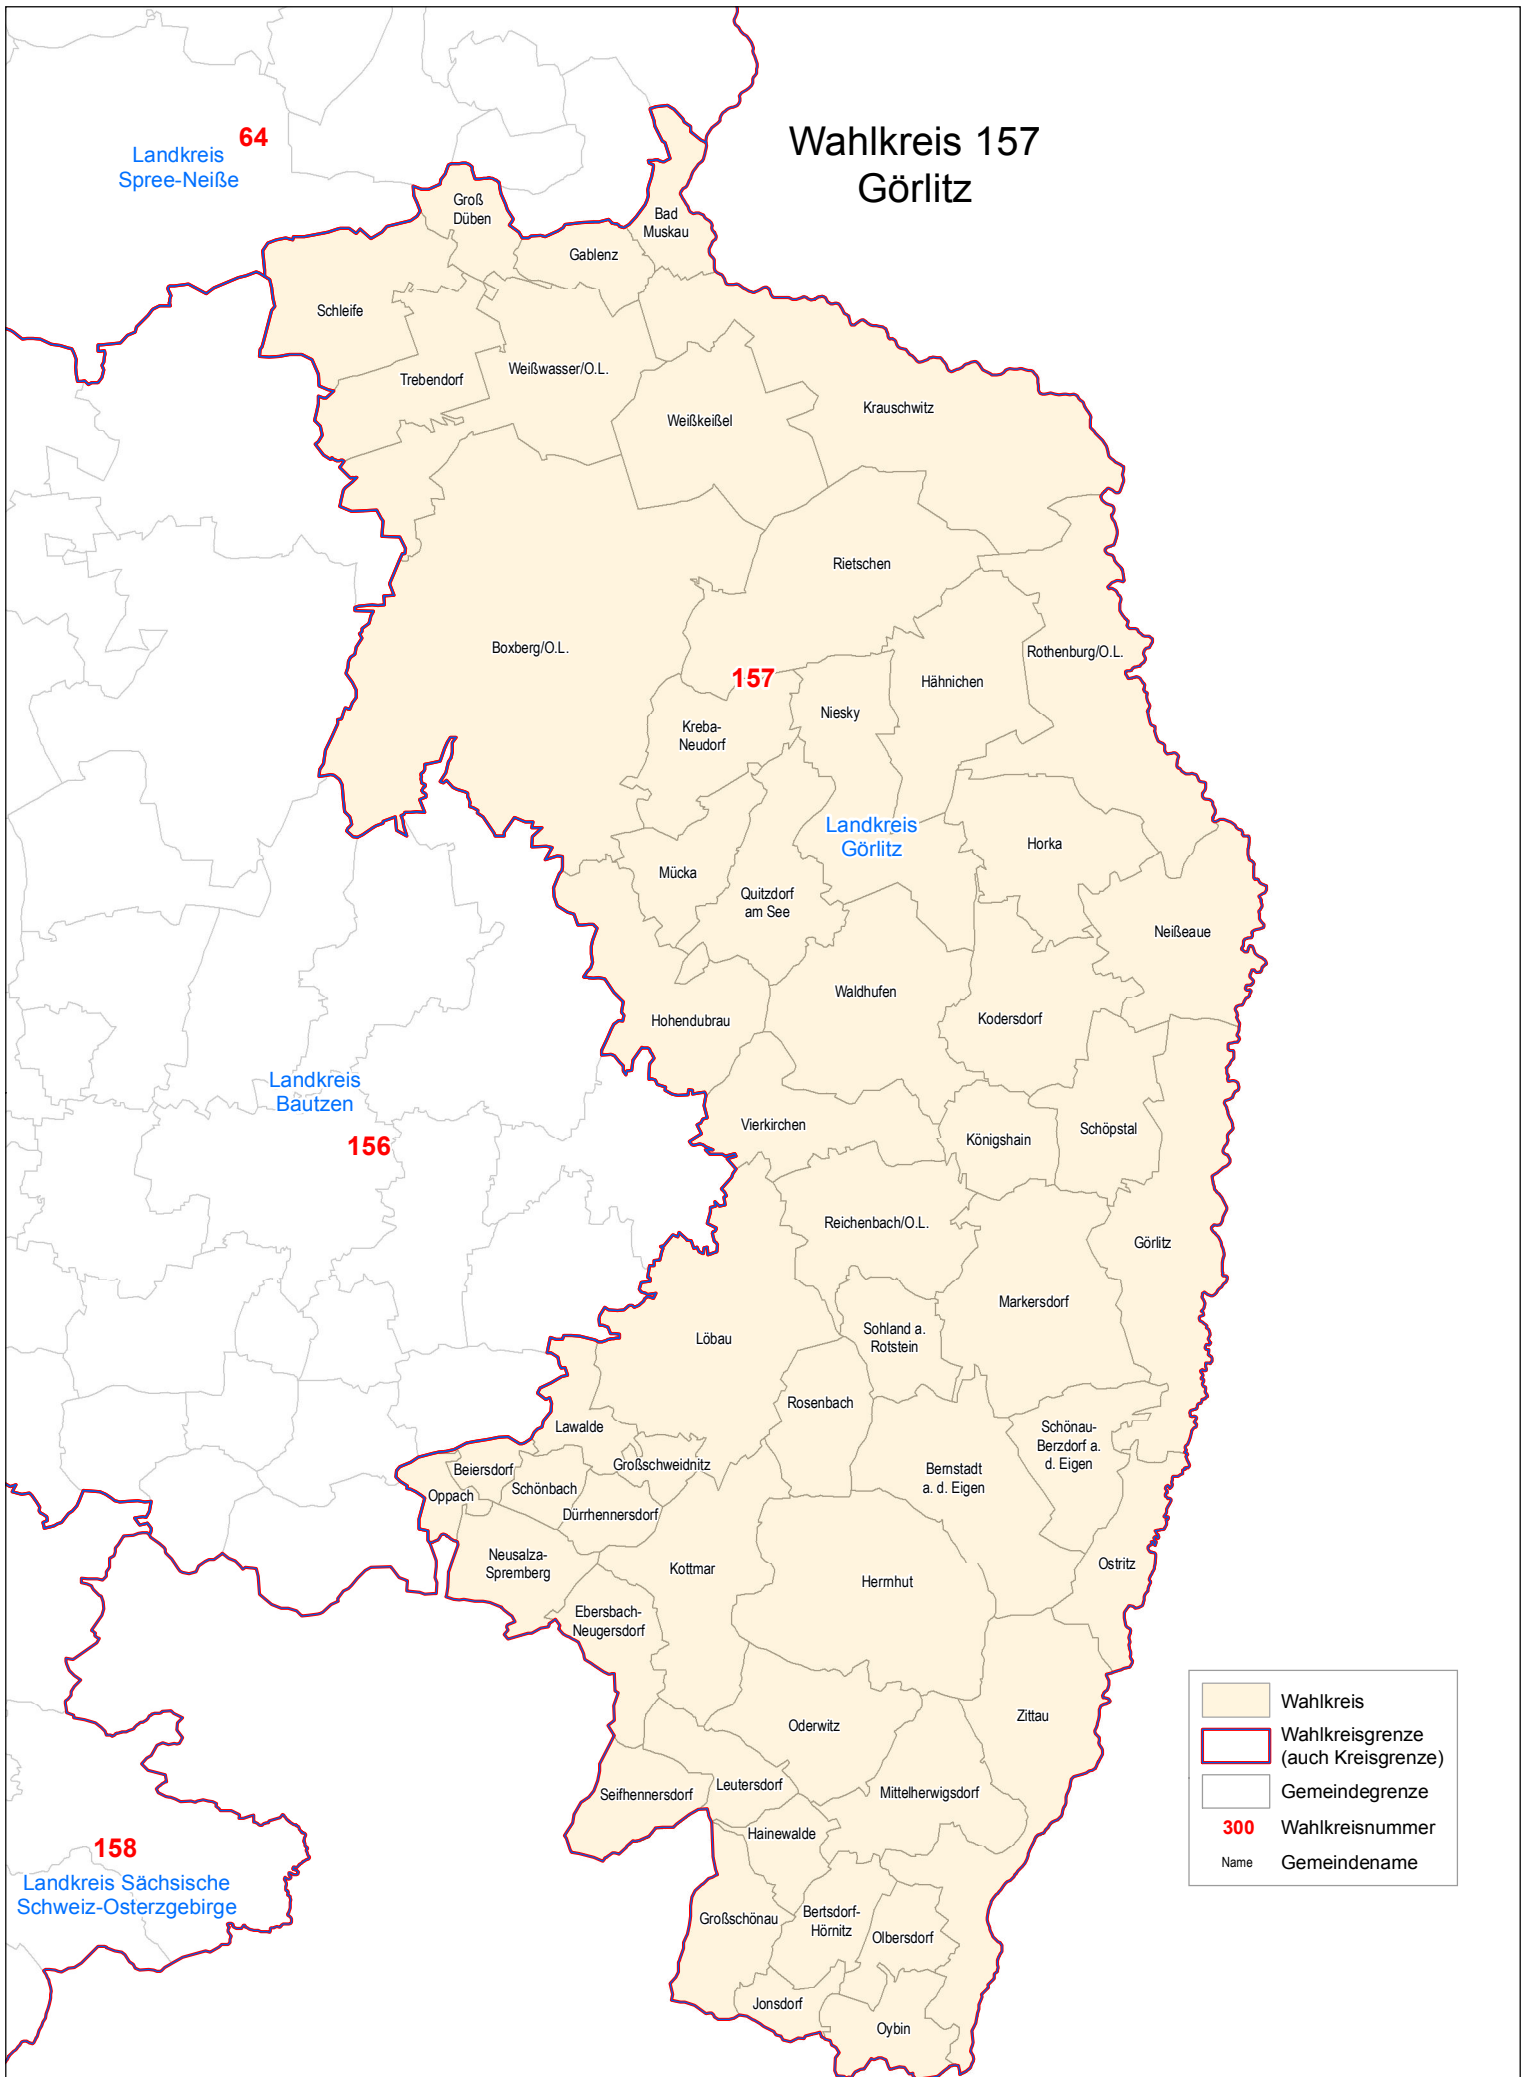

Wahlkreis 157 Görlitz

	Wahlkreis
	Wahlkreisgrenze (auch Kreisgrenze)
	Gemeindegrenze
	Wahlkreisnummer
	Gemeindename