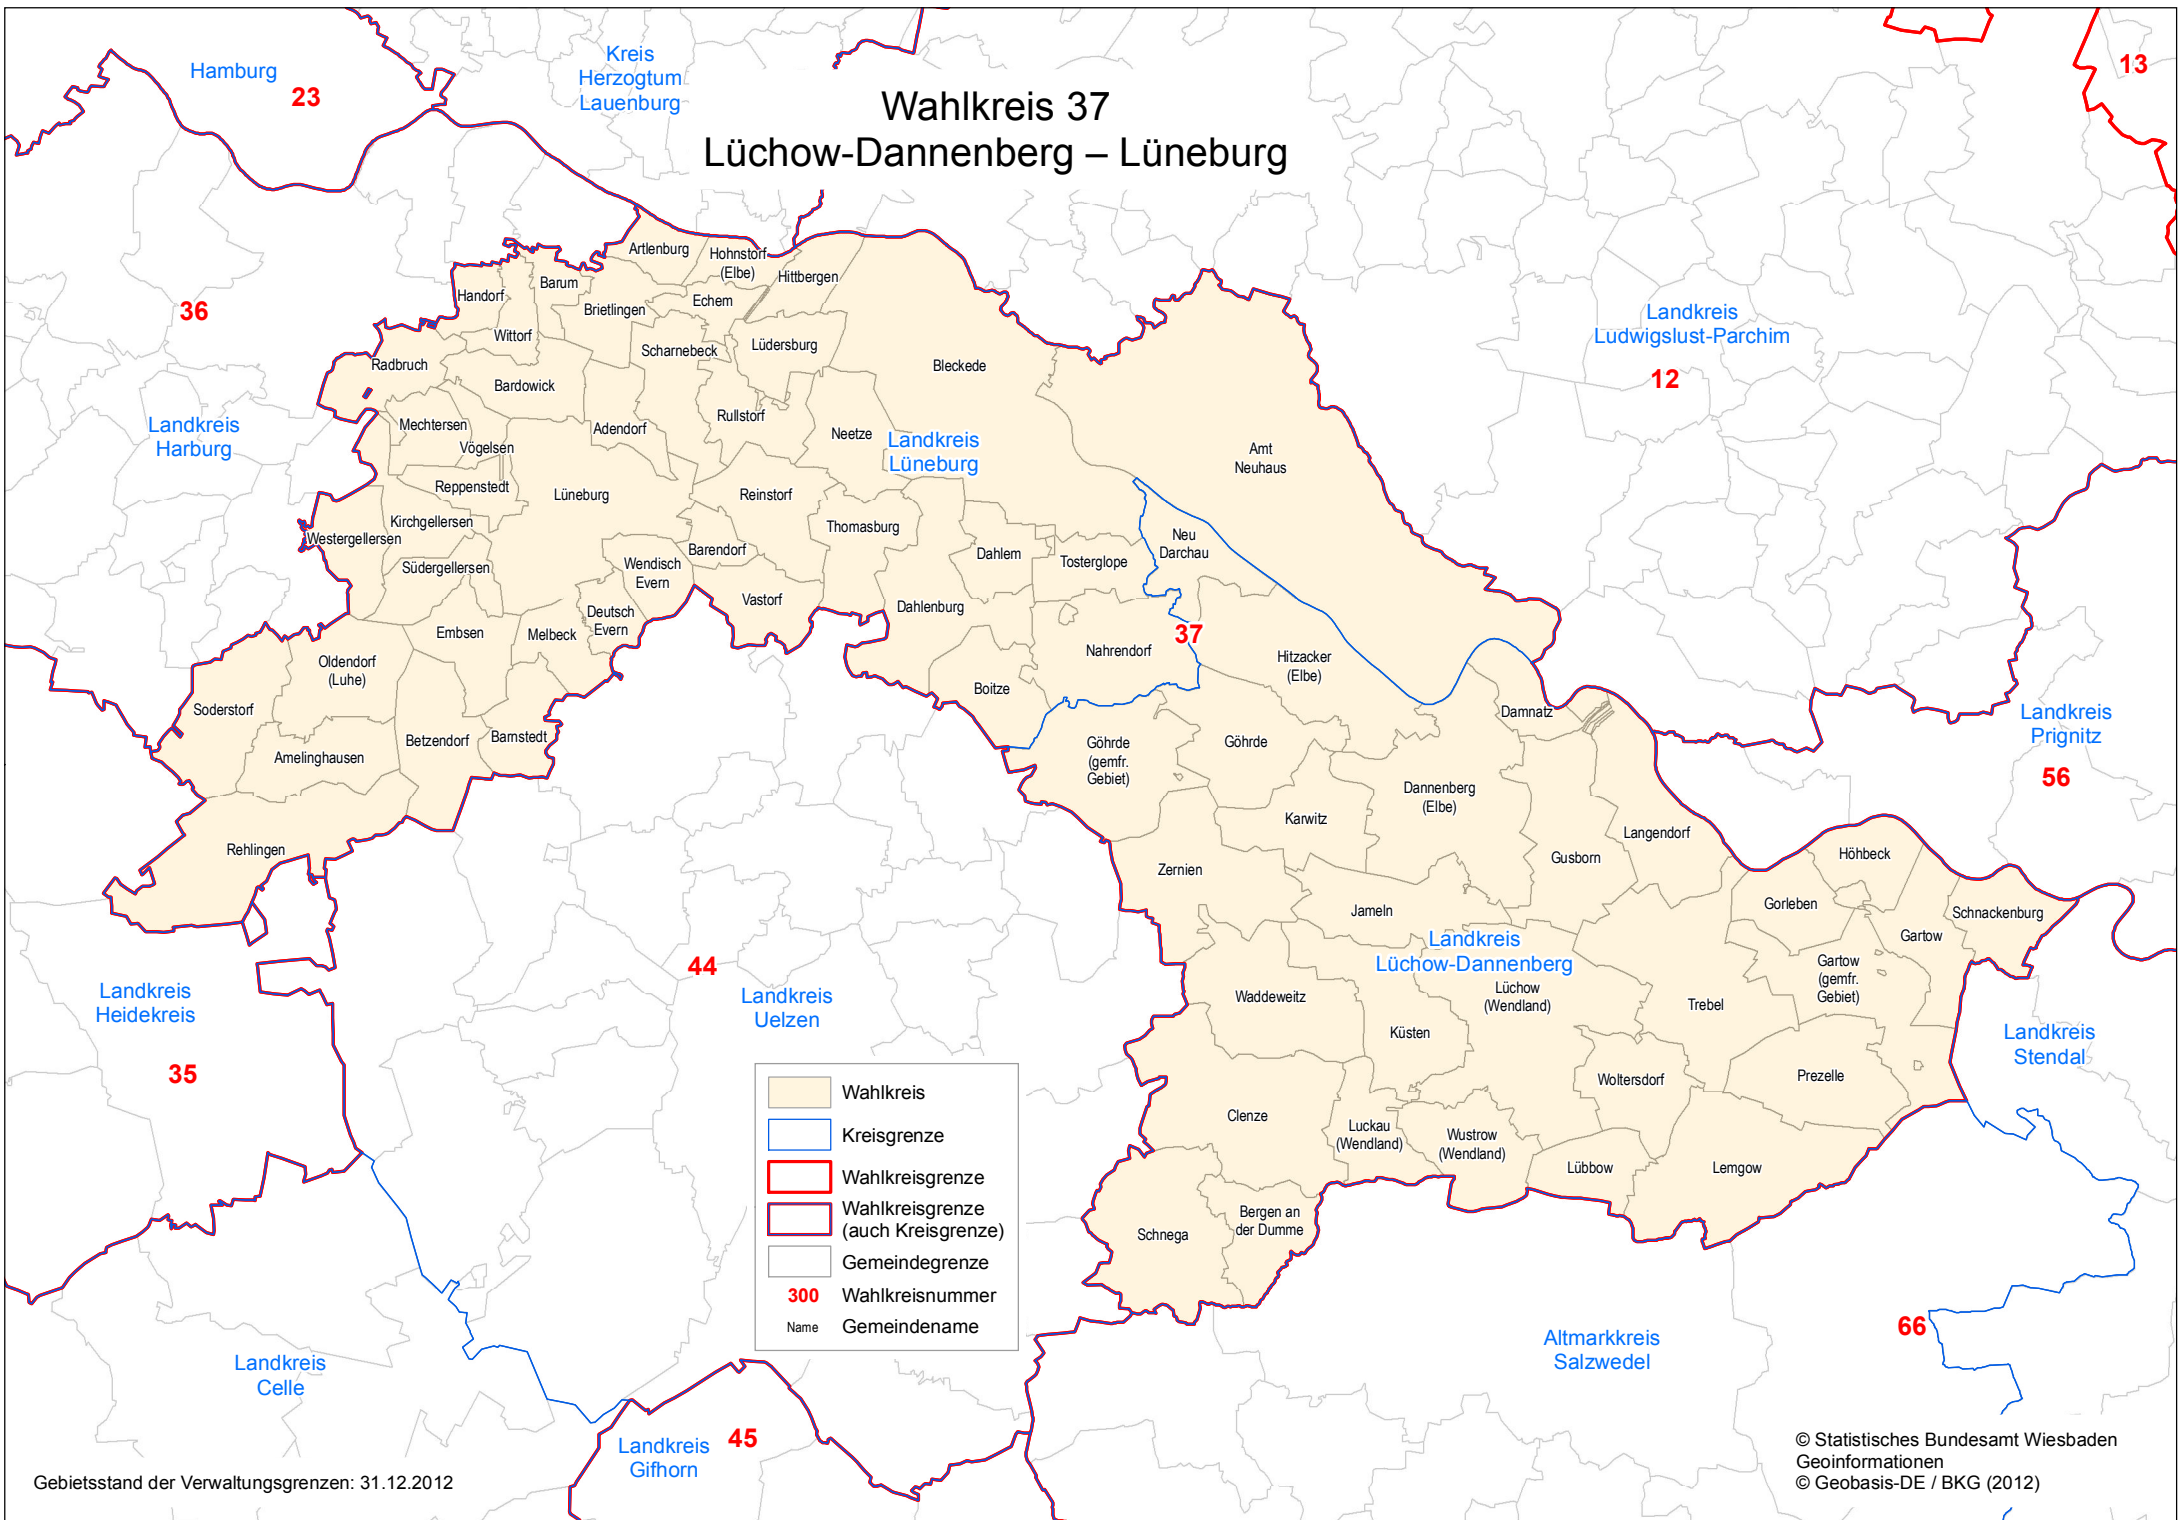

Wahlkreis 37 Lüchow-Dannenberg – Lüneburg

	Wahlkreis
	Kreisgrenze
	Wahlkreisgrenze
	Wahlkreisgrenze (auch Kreisgrenze)
	Gemeindegrenze
	Wahlkreisnummer
	Gemeindegrenze